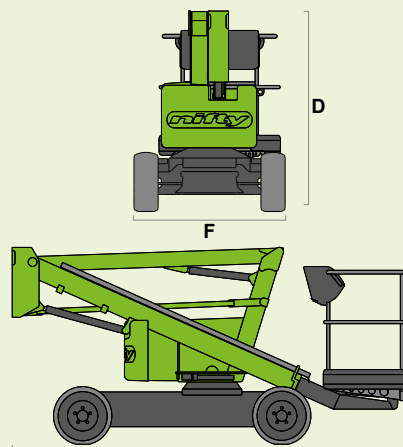

niftylift

Niftylink®

SP34NE

(A) 39ft 6in

(B) 33ft

(C) 21ft

440lbs

3ft 11in x 2ft 9in

(D) 6ft 6in

(F) 4ft 11in

(J) 13ft

3.7mph

11ft 6in

25%
14°

7210lbs

All-Electric