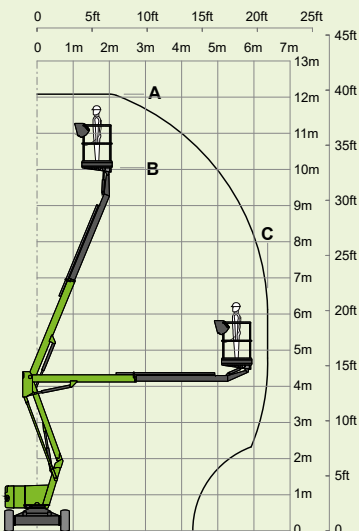

niftylift

Niftylink®

SP34NE

(A) 39ft 6in

(B) 33ft

(C) 21ft

440lbs

3ft 11in x 2ft 9in

(D) 6ft 6in

(F) 4ft 11in

(J) 13ft

3.7mph

11ft 6in

25%
14°

7210lbs

All-Electric