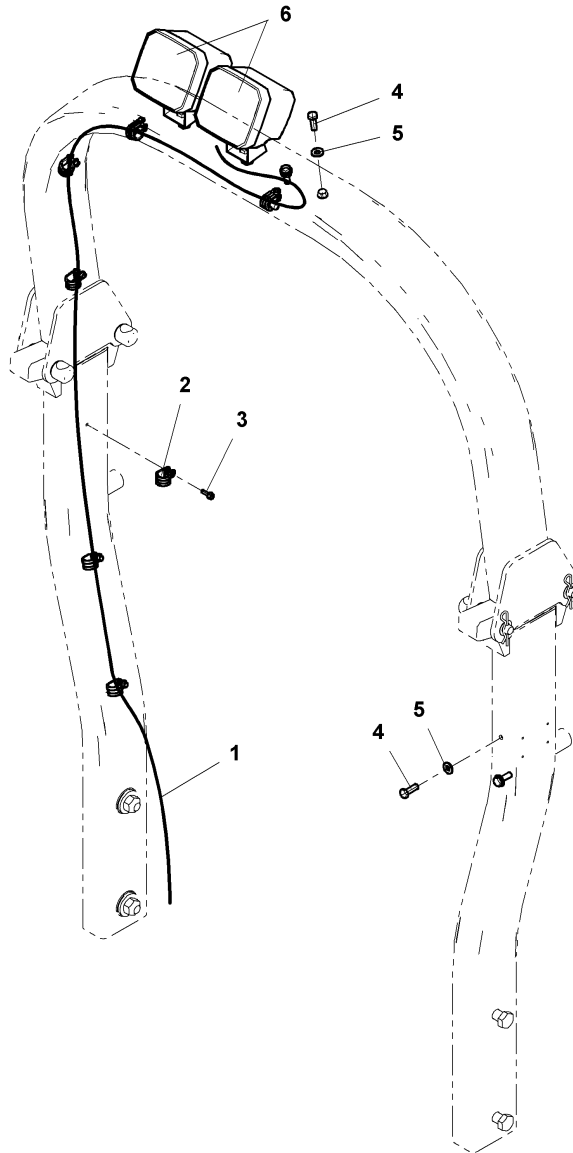

008-030

Pos	Article	Qty.	Unit	Description	Bezeichnung	Designation	Note
0	4-10912336	1	ST	Option	Option	Option	
1	4-34143	1	ST	Cable harness	Kabelbaum	Faisceau de câbles	
2	1-946175	7	ST	Pipe clip	Rohrschelle	Collier d'attache pour tuyaux	
3	1-944897	7	ST	Hex screw	6kt-Schraube	Vis à tête hexagonale	
4	1-944898	4	ST	Hex forming screw	6kt-Furchschraube	Hex forming screw	
5	1-908693	4	ST	Strain washer	Spannscheibe	Rondelle élastique	
6	1290986	2	ST	Spotlight	Scheinwerfer	Projecteur