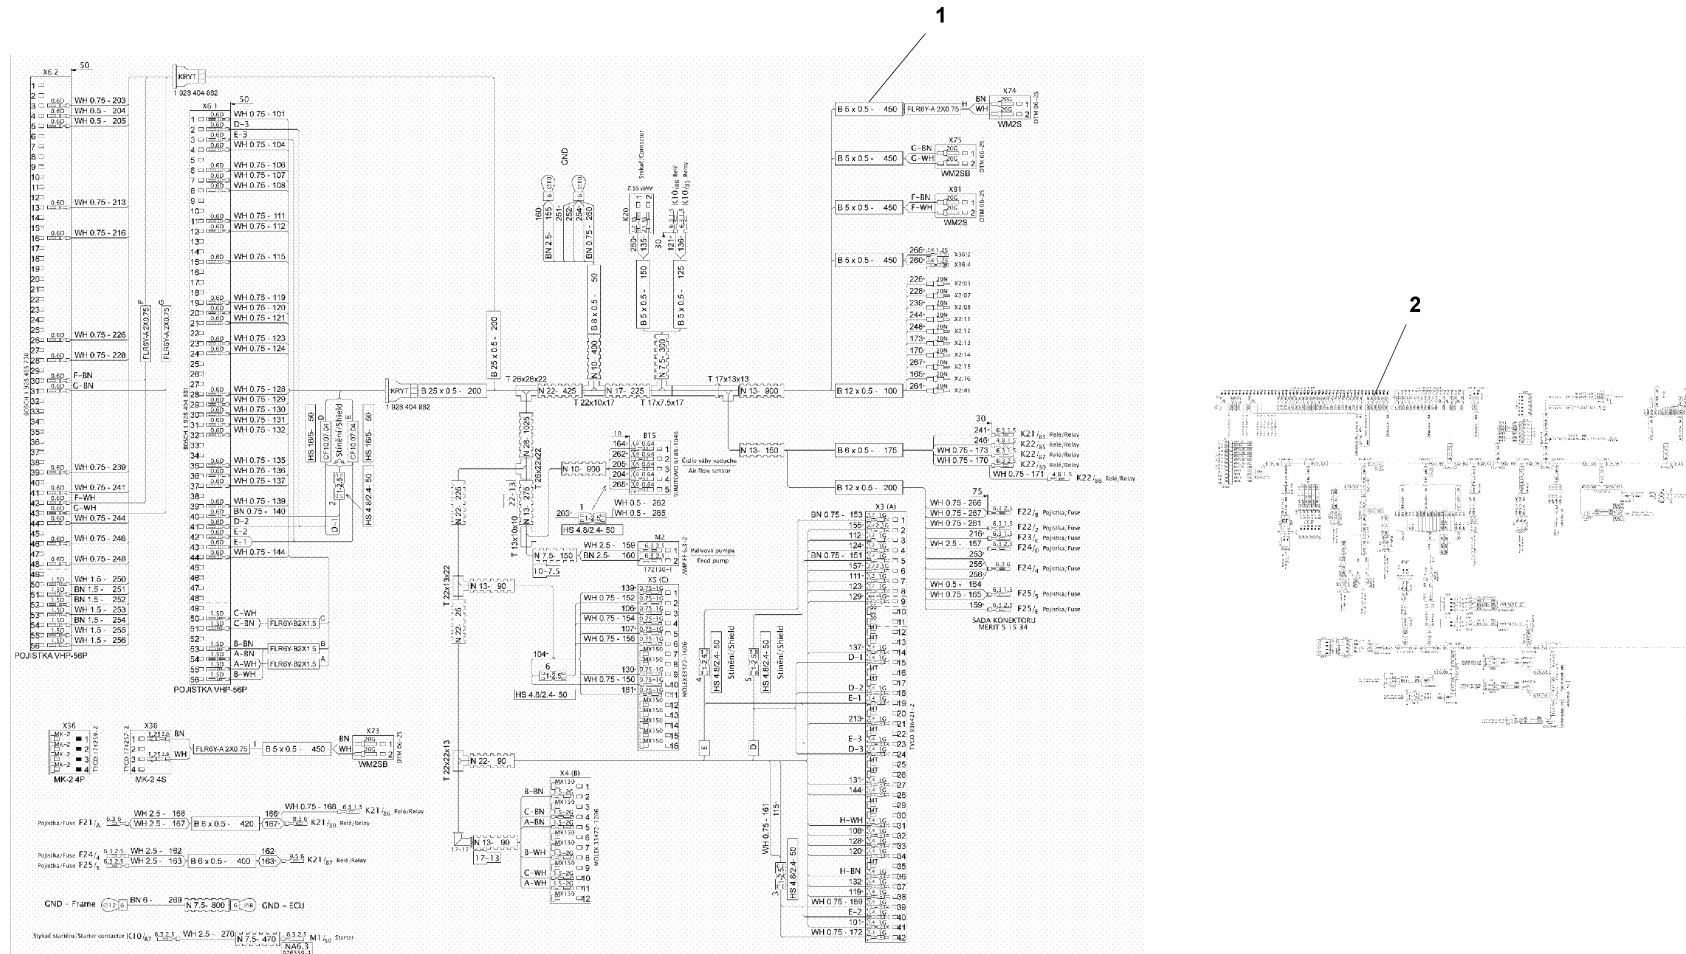

Pos	Article	Qty.	Unit	Description	Bezeichnung	Designation	Note
0	4-37384	1	ST	Cable harness	Kabelbaum	Faisceau de câbles	
1	4-33956	1	ST	Cable harness	Kabelbaum	Faisceau de câbles	
2	4-33957	1	ST	Cable harness	Kabelbaum	Faisceau de câbles