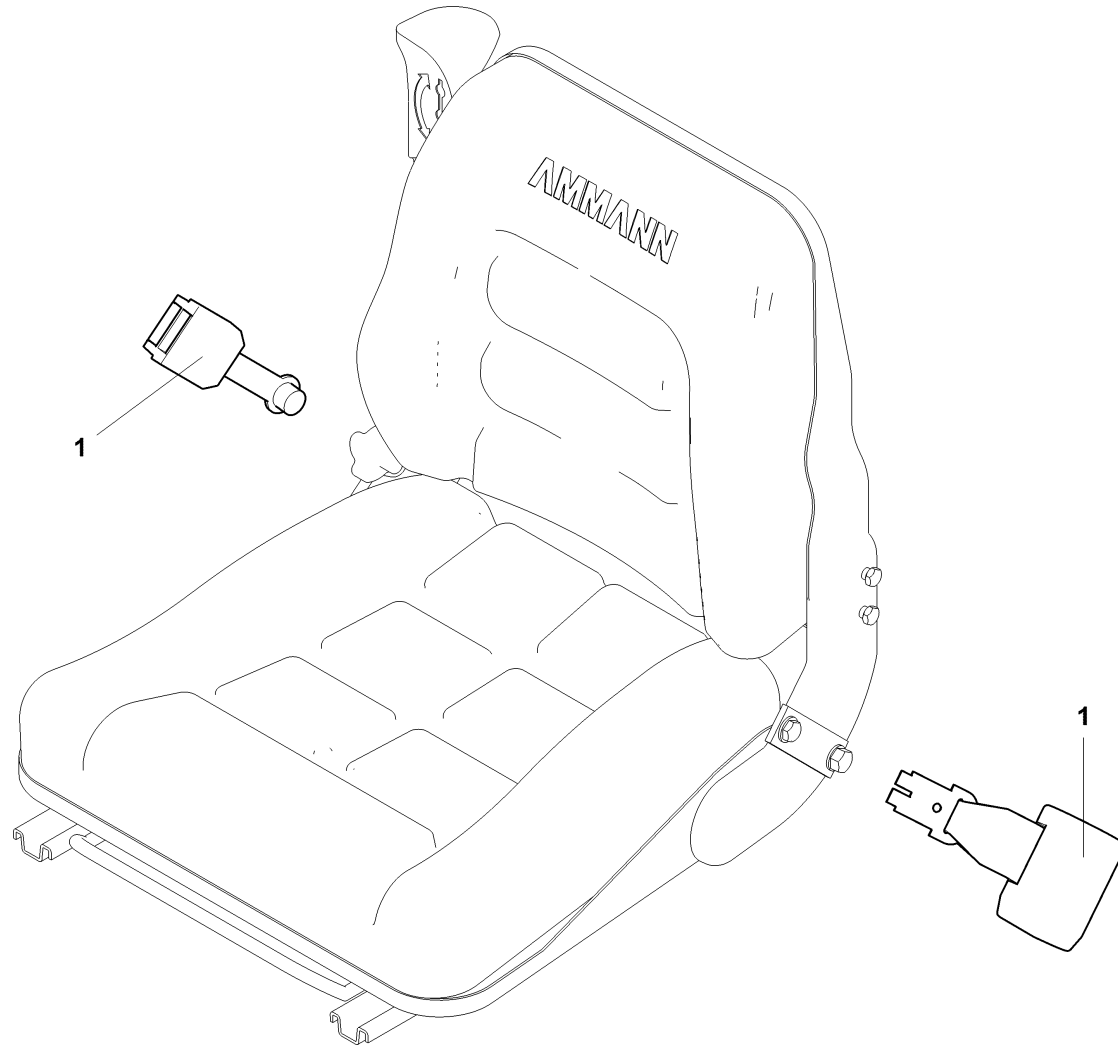

Pos	Article	Qty.	Unit	Description	Bezeichnung	Designation	Note
0	4-10915492	1	ST	Option	Option	Option	
1	1245657	1	ST	Coupling piece	Kupplungsstück	Pièce d'accouplement	
2	1245659	1	ST	Journal of a shaft	Wellenzapfen	Tourillon de l'arbre	
3	1245690	1	ST	Spacer plate	Distanzplatte	Plaque d'écartement	
4	1245658	1	ST	Switch vane	Schaltfahne	Secteur denté de commande	
6	1245692	1	ST	Holding plate	Halteblech	Tôle de support	
11	4-5432020080	1	ST	Acceleration sensor	Beschleunigungssensor	Capteur accélérométrique	
12	4-35219	1	ST	Sensor	Sensor	Détecteur	
13	1504277	1	ST	Module	Modul	Module	
14	4-34110	1	ST	Cable harness	Kabelbaum	Faisceau de câbles	
15	1-903824	2	ST	Feather key	Passfeder	Clavette élastique	
21	1-902693	4	ST	Socket head cap screw	Zyl-Schraube	Vis à tête cylindrique	
22	1-902630	6	ST	Socket head cap screw	Zyl-Schraube	Vis à tête cylindrique	
23	1-952243	2	ST	Countersunk screw	Senkschraube	Vis à tête fraisée	
26	4-3048500060	2	ST	Hexagon nut	6kt-Mutter	Écrou hexagonal	
27	1-908692	2	ST	Strain washer	Spannscheibe	Rondelle élastique	
29	J901889	2	ST	Hexagon head screw	6kt-Schraube	Vis à tête hexagonale	
30	J902126	2	ST	Hexagon nut	6kt-Mutter	Écrou hexagonal	
31	J907885	2	ST	Washer	U-Scheibe	Rondelle	
32	1393963	2	ST	Lock washer	Sicherungsscheibe	Rondelle frein	
40	4-6531013720	2	ST	Plate	Schild	Enseigne	
50	4-35220	1	ST	Calibration socket	Kalibrierbuchse	Calibration socket	

008-300