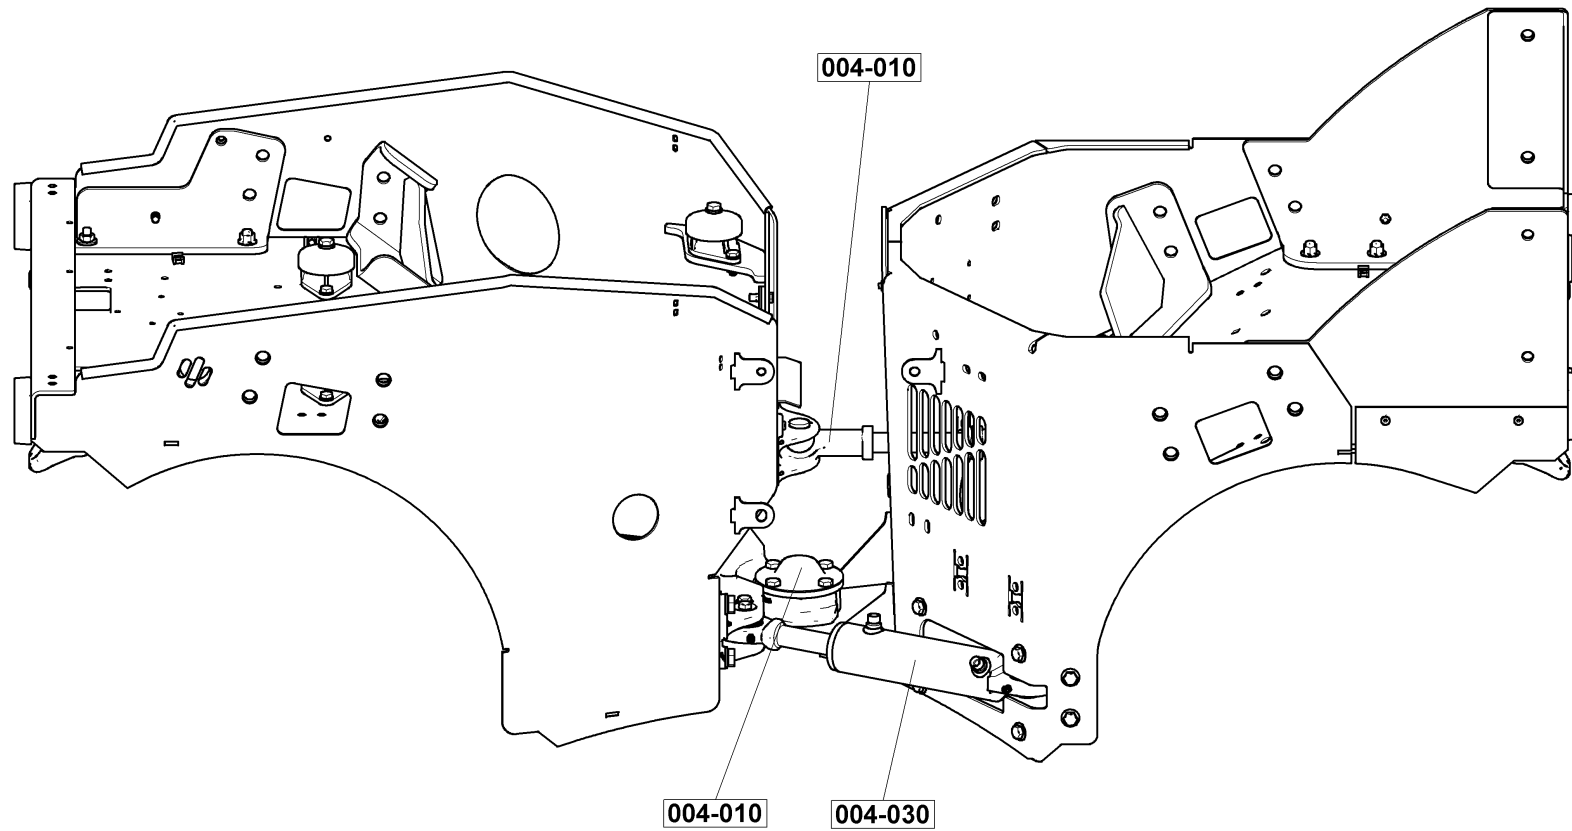

004

004

Pos	Article	Qty.	Unit	Description	Bezeichnung	Designation	Note
10	4-S10857241_A	1	ST	Pendulum joint	Pendelgelenk	Articulation oscillante	
30	4-S1175441	1	ST	Steering cylinder	Lenkzylinder	Cylindre de direction