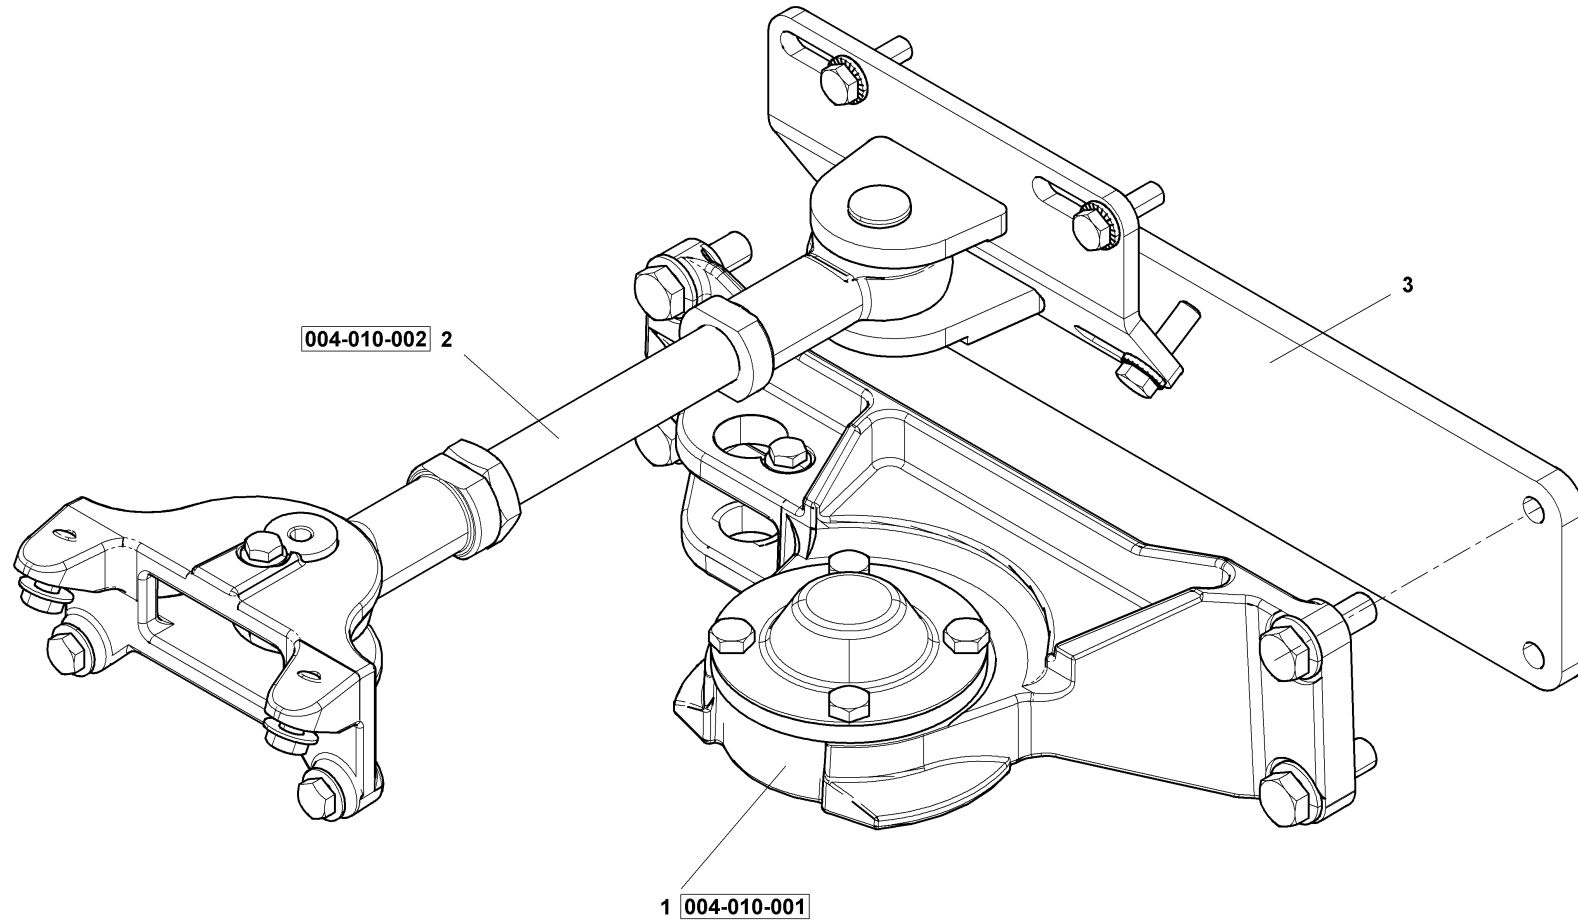

004-010

Pos	Article	Qty.	Unit	Description	Bezeichnung	Designation	Note
1	4-S1175653_A	1	ST	Pendulum joint	Pendelgelenk	Articulation oscillante	
2	4-S10857221_A	1	ST	Pendulum support	Pendelstütze	Support oscillant	
3	4-10956769	2	ST	Plate	Blech	Tôle