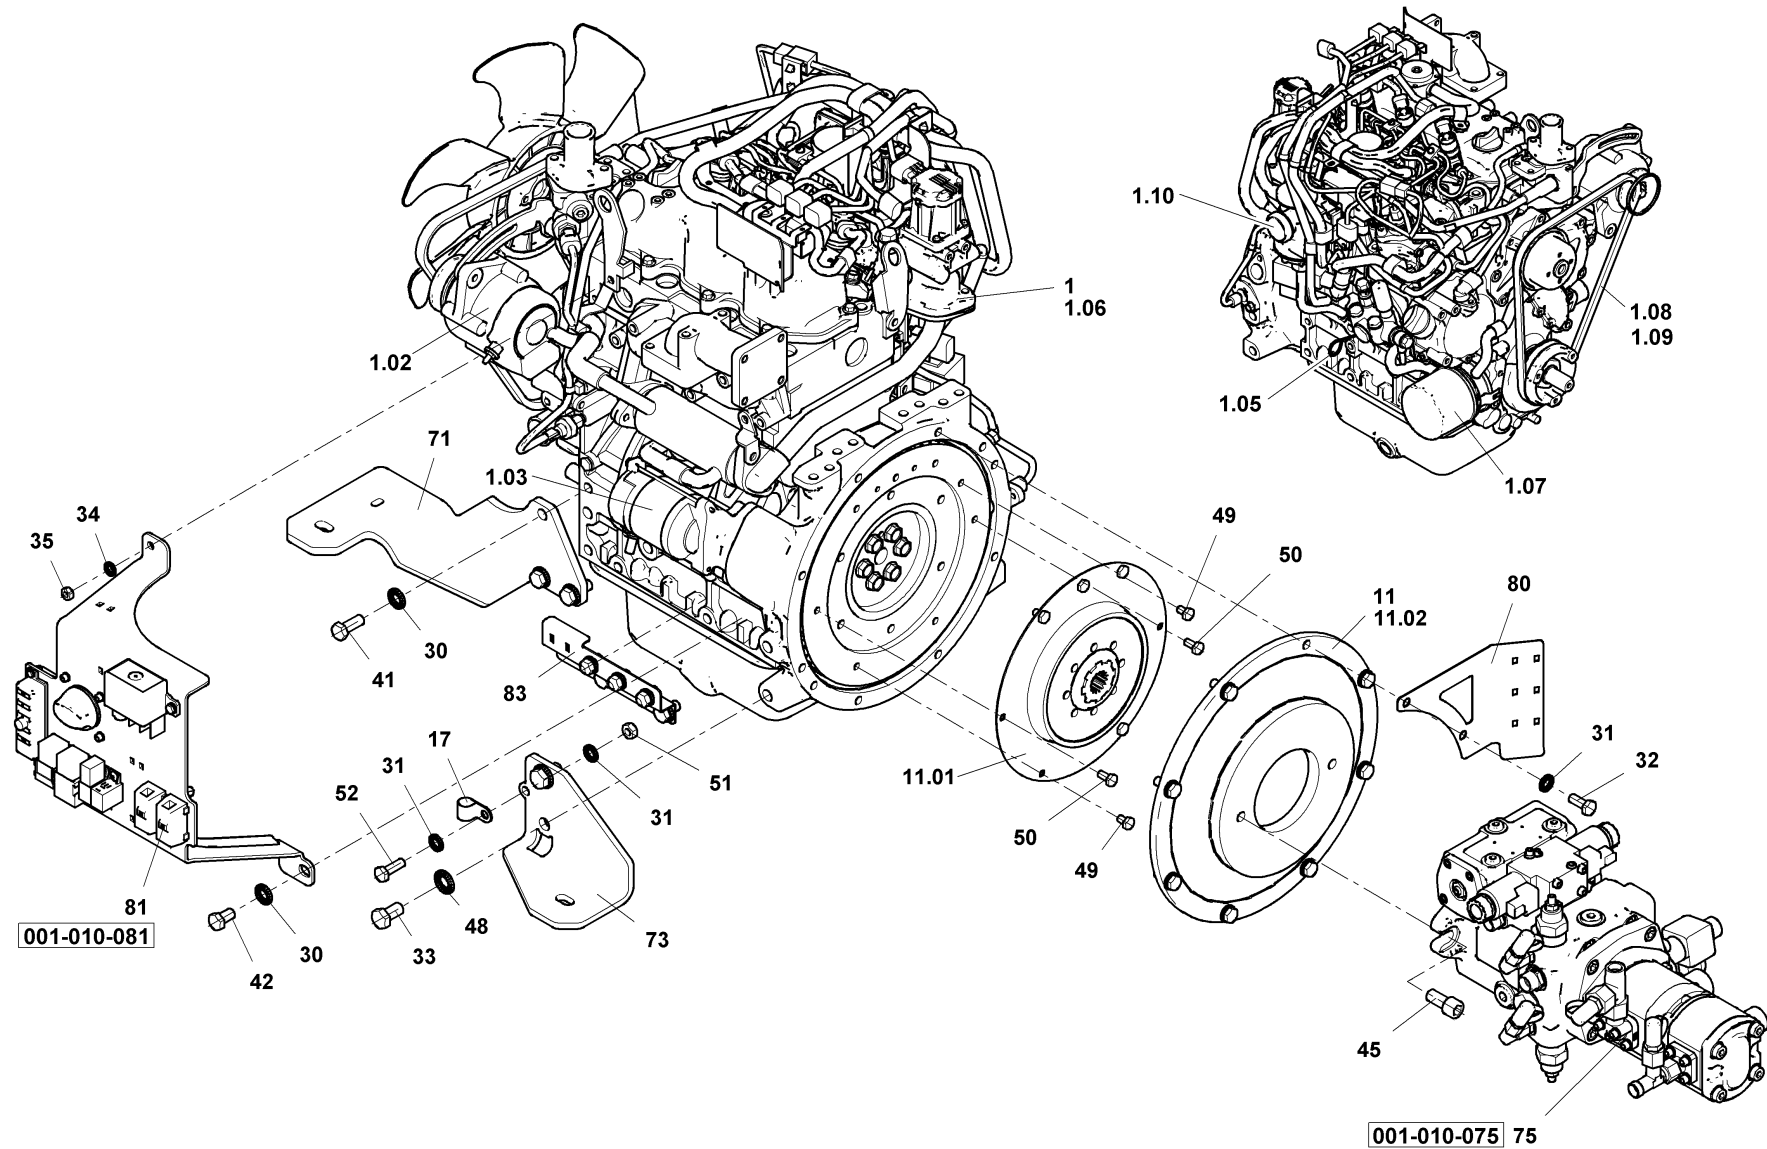

001-010

Pos	Article	Qty.	Unit	Description	Bezeichnung	Designation	Note
0	4-10854702	1	ST	Diesel engine	Dieselmotor	Moteur diesel	
1	1447186	1	ST	Engine	Motor	Moteur	
1.02	1503949	1	ST	Generator	Generator	Générateur	
1.03	1503960	1	ST	Engine starter	Motorstarter	Démarrreur de moteur	
1.05	54-1J87336412	1	ST	Oil dipstick	Ölmesstab	Jauge à huile	
1.06	1503963	1	ST	Thermostat	Thermostat	Thermostat	
1.07	1504183	1	ST	Engine oil filter	Motorölfilter	Filtre à huile moteur	
1.08	1504181	1	ST	V-belt	Keilriemen	Courroie trapézoïdale	
1.09	1504182	1	ST	Cog belt	Zahnriemen	Courroie dentée	
1.10	1521826	1	ST	Insert	Einsatz	Insertion	
11	1447158	1	ST	Coupling	Kupplung	Accouplement	
11.01	1528746	1	ST	Coupling	Kupplung	Accouplement	
11.02	1528748	1	ST	Mounting flange	Anbauflansch	Bride de montage	
17	4-5160680043	1	ST	Clip	Schelle	Bride	
30	1393963	10	ST	Lock washer	Sicherungsscheibe	Rondelle frein	
31	1394753	10	ST	Lock washer	Sicherungsscheibe	Rondelle frein	
32	4-3002510025	8	ST	Hexagon head screw	6kt-Schraube	Vis à tête hexagonale	
33	4-3002514525	4	ST	Hexagon head screw	6kt-Schraube	Vis à tête hexagonale	
34	1394752	5	ST	Lock washer	Sicherungsscheibe	Rondelle frein	
35	4-3048500080	4	ST	Hexagon nut	6kt-Mutter	Écrou hexagonal	
41	1447211	6	ST	Hex screw	6kt-Schraube	Vis à tête hexagonale	
42	1447210	4	ST	Hex screw	6kt-Schraube	Vis à tête hexagonale	
45	1447212	2	ST	Socket head cap screw	Zyl-Schraube	Vis à tête cylindrique	
48	1394063	4	ST	Lock washer	Sicherungsscheibe	Rondelle frein	
49	4-3002508012	6	ST	Hexagon head screw	6kt-Schraube	Vis à tête hexagonale	
50	4-3002508016	2	ST	Hexagon head screw	6kt-Schraube	Vis à tête hexagonale	
51	4-3048500100	1	ST	Hexagon nut	6kt-Mutter	Écrou hexagonal	
52	4-3002510030	1	ST	Hexagon head screw	6kt-Schraube	Vis à tête hexagonale	
71	4-10889797	1	ST	Claw	Pratze	Griffe	
73	4-10850465	1	ST	Base	Fuss	Pied	
75	4-S10854671	1	ST	Hydraulic pump	Hydraulikpumpe	Compresseur hydraulique	
80	4-10850930	1	ST	Holding plate	Halteblech	Tôle de support	
81	4-S10900868	1	ST	Holder relays	Halter Relais	Relais holder	
83	4-10899828	1	ST	Ground busbar	Erdungsschiene	Rail de mise à la terre