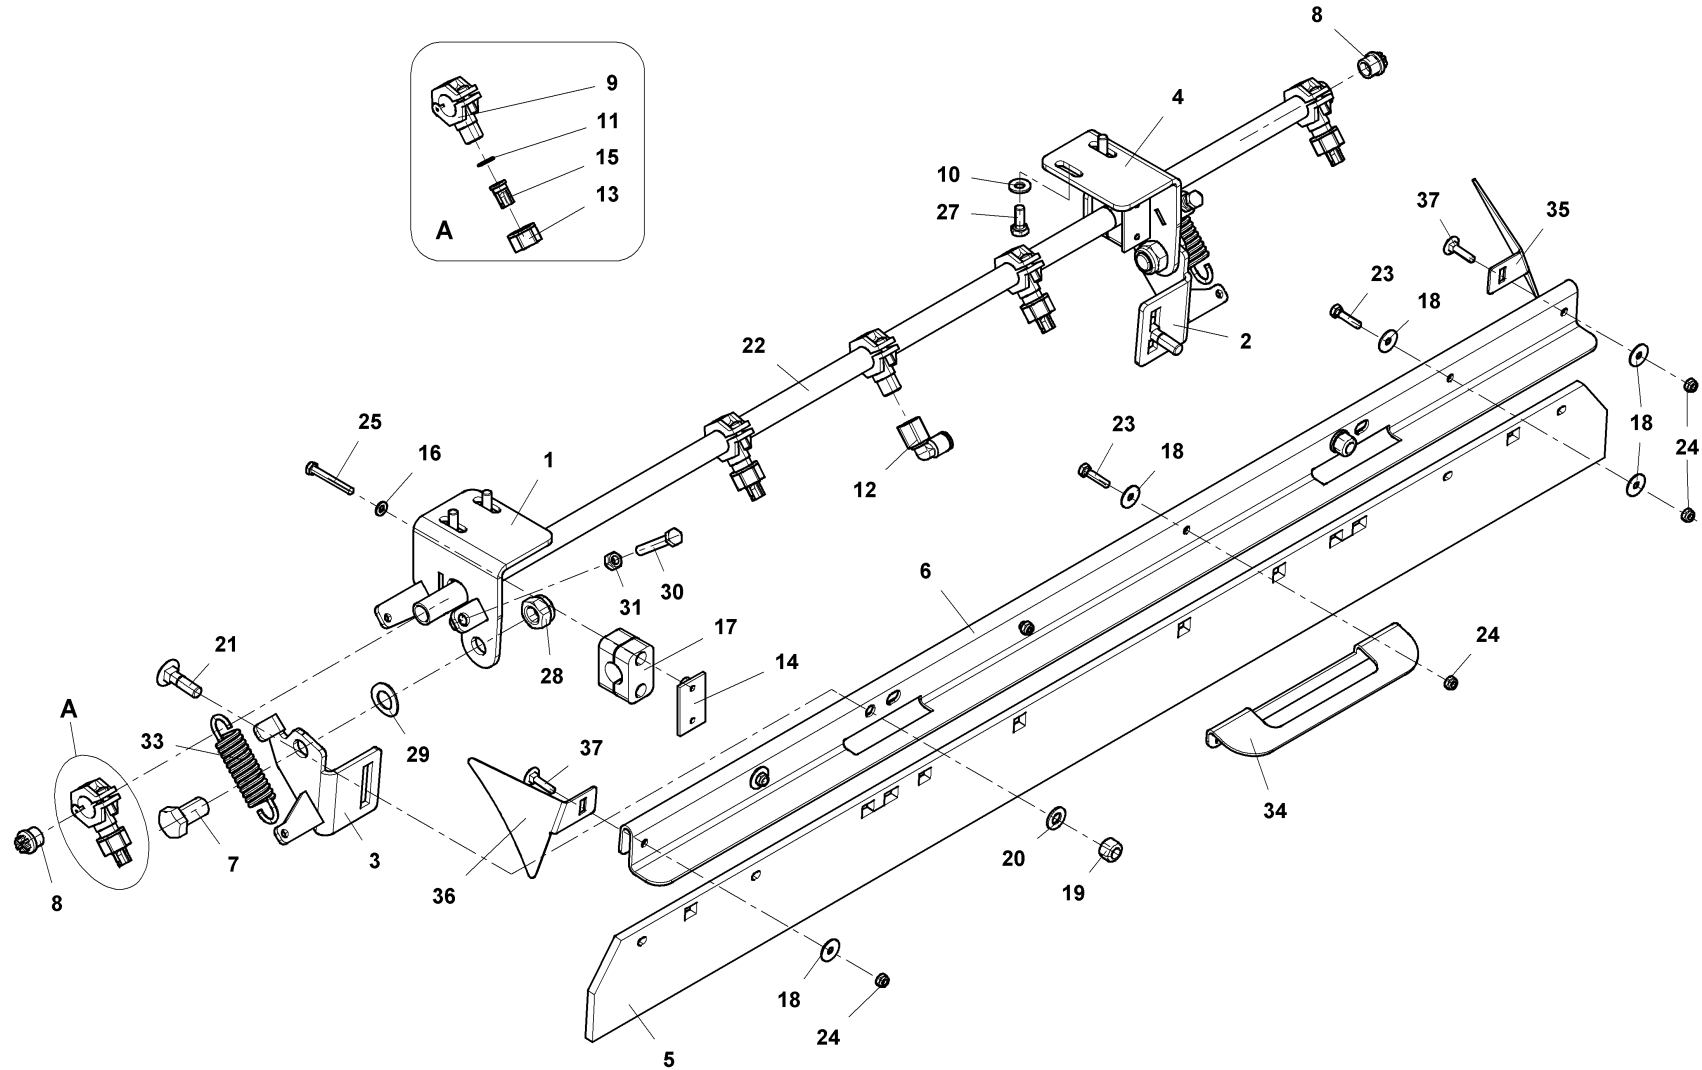

Pos	Article	Qty.	Unit	Description	Bezeichnung	Designation	Note
0	4-10868527	1	ST	Scraper	Abstreifer	Racleur	
1	1205652	1	ST	Scraper	Abstreifer	Racleur	
2	1221808	1	ST	Scraper	Abstreifer	Racleur	
3	1221863	1	ST	Scraper	Abstreifer	Racleur	
4	1205655	1	ST	Scraper	Abstreifer	Racleur	
5	1095815	1	ST	Scraper	Abstreifer	Racleur	
6	1095668	1	ST	Stripper plate	Abstreiferblech	Tôle racleuse	
7	4-3002516030	2	ST	Hexagon head screw	6kt-Schraube	Vis à tête hexagonale	
8	1-923408	2	ST	Screwed plug	Schraubstopfen	Bouchon à visser	
9	1-491751	5	ST	Nozzle holder	Düsenhalter	Porte-buse	
10	1-908693	4	ST	Strain washer	Spannscheibe	Rondelle élastique	
11	1-491752	4	ST	Sealing ring	Dichtring	Bague d'étanchéité	
12	1-952985	1	ST	Screwed elbow socket	Winkeleinschraubstutzen	Raccord à vis coudé	
13	1-491754	4	ST	Union nut	Überwurfmutter	Écrou d'accouplement	
14	1095672	2	ST	Welding plate	Anschweisplatte	Plaque à souder	
15	1-491753	4	ST	Flat jet nozzle	Flachstrahldüse	Tuyère d'échappement plate	
16	J902262	4	ST	Washer	U-Scheibe	Rondelle	
17	4-5358050039	4	ST	Sleeve	Muffe	Manchon	
18	1-952617	8	ST	Washer	U-Scheibe	Rondelle	
19	J920642	2	ST	Hexagon nut	6kt-Mutter	Écrou hexagonal	
20	J902264	2	ST	Washer	U-Scheibe	Rondelle	
21	1-921649	2	ST	Truss head screw	Flachrundschrabe	Vis à tête bombée	
22	1139647	1	ST	Sprinkler pipe	Berieselungsrohr	Tube d'arrosage	
23	4-3002506025	4	ST	Hexagon head screw	6kt-Schraube	Vis à tête hexagonale	
24	1116413	6	ST	Hexagon nut	6kt-Mutter	Écrou hexagonal	
25	4-3001506045	4	ST	Hexagon head screw	6kt-Schraube	Vis à tête hexagonale	
27	4-3002508020	4	ST	Hex screw	6kt-Schraube	Vis à tête hexagonale	
28	1054506	2	ST	Hexagon nut	6kt-Mutter	Écrou hexagonal	
29	3-58279	2	ST	Spring washer	Federscheibe	Rondelle élastique	
30	J901768	2	ST	Hexagon head screw	6kt-Schraube	Vis à tête hexagonale	
31	4-3048500080	2	ST	Hexagon nut	6kt-Mutter	Écrou hexagonal	
33	1196470	2	ST	Tension spring	Zugfeder	Ressort de traction	
34	1205609	1	ST	Handle	Griff	Poignée	
35	4-10866521	1	ST	Plate	Blech	Tôle	
36	4-10866489	1	ST	Plate	Blech	Tôle	
37	J902525	2	ST	Truss head screw	Flachrundschrabe	Vis à tête bombée