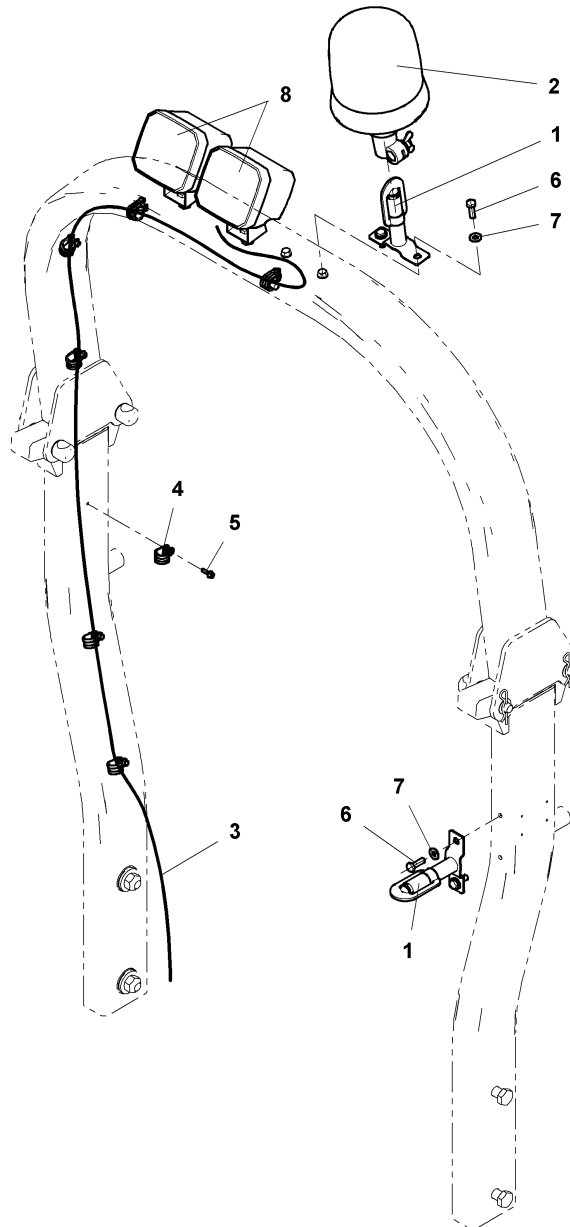

008-035

Pos	Article	Qty.	Unit	Description	Bezeichnung	Designation	Note
0	4-10912183	1	ST	Option	Option	Option	
1	1140962	2	ST	Holder	Halter	Support de caisson	
2	1445224	1	ST	Revolving light	Drehleuchte	Lampe tournante	
3	4-34144	1	ST	Cable harness	Kabelbaum	Faisceau de câbles	
4	1-946175	7	ST	Pipe clip	Rohrschelle	Collier d'attache pour tuyaux	
5	1-944897	7	ST	Hex screw	6kt-Schraube	Vis à tête hexagonale	
6	1-944898	4	ST	Hex forming screw	6kt-Furchschraube	Hex forming screw	
7	1-908693	4	ST	Strain washer	Spannscheibe	Rondelle élastique	
8	1290986	2	ST	Spotlight	Scheinwerfer	Projecteur