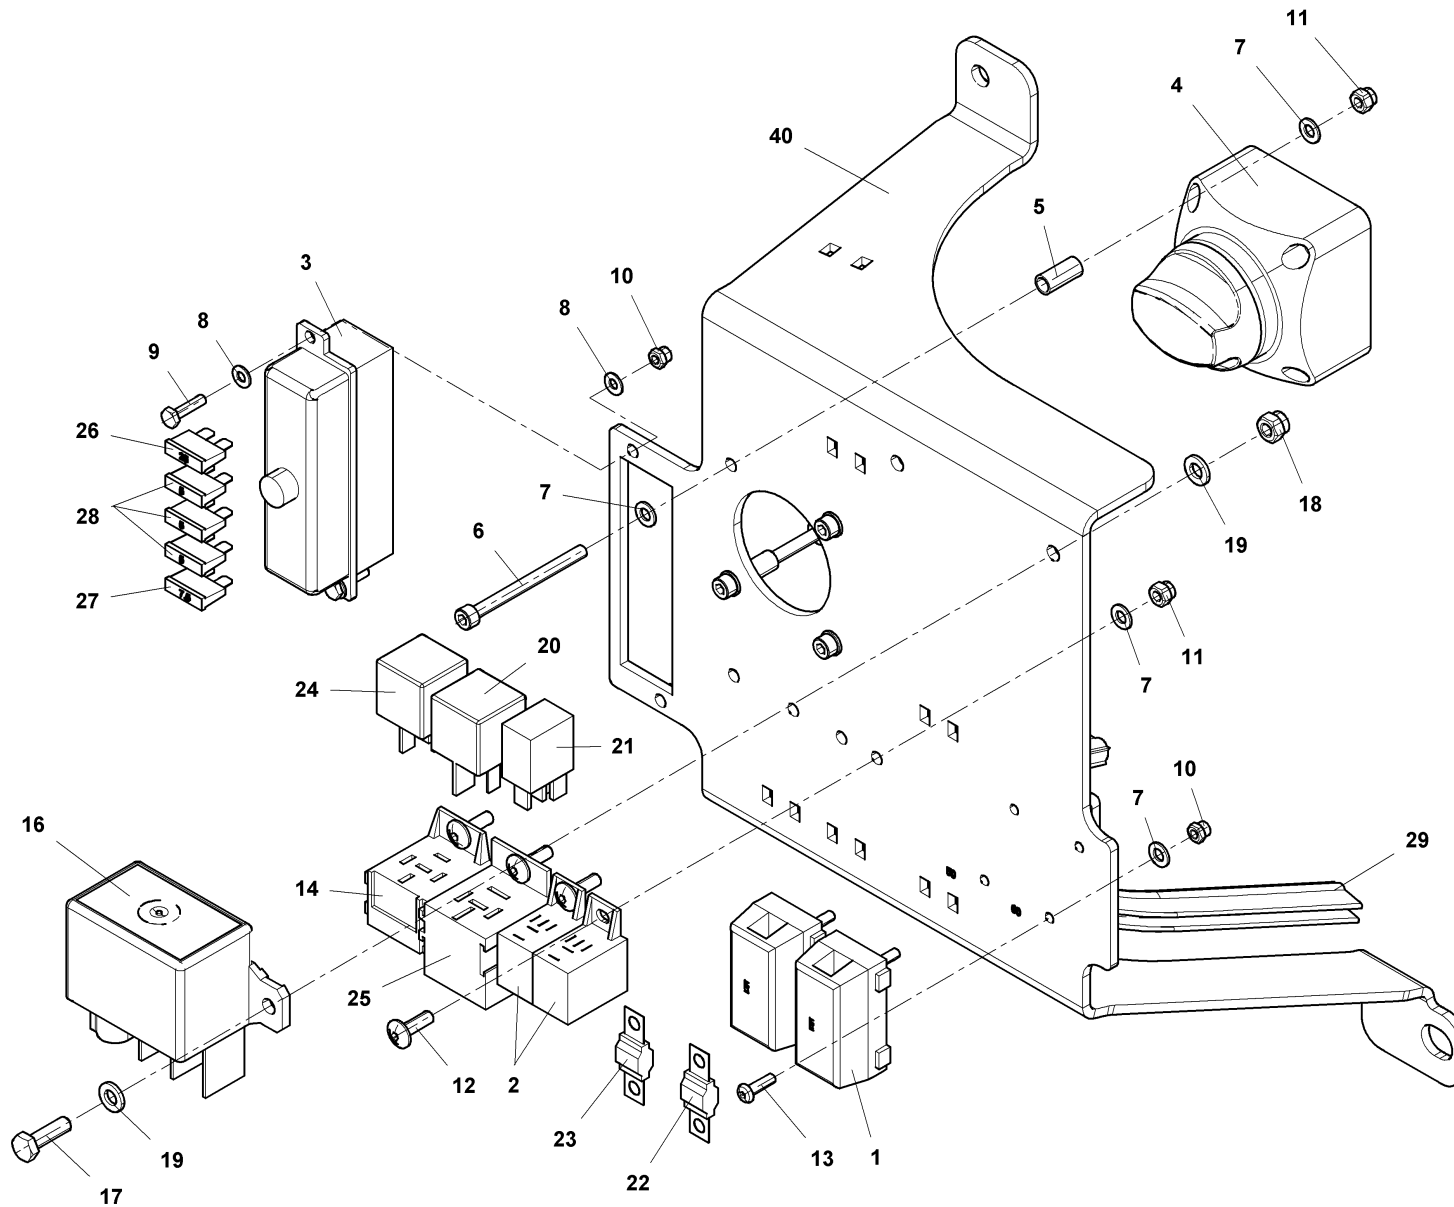

Pos	Article	Qty.	Unit	Description	Bezeichnung	Designation	Note
0	4-10900868	1	ST	Electrical equipment	Elektrik	Équipement électrique	
1	4-5358170101	2	ST	Bushing	Buchse	Douille	
2	1240090	2	ST	Relay support	Relaissockel	Base de relais	
3	4-5358010405	1	ST	Fusebox	Sicherungskasten	Coffret à fusibles	
4	4-5358170091	1	ST	Isolator	Trennschalter	Sectionneur	
5	4-04152A	4	ST	Pipe	Rohr	Tuyau	
6	4-3114305060	4	ST	Socket head cap screw	Zyl-Schraube	Vis à tête cylindrique	
7	1310300	16	ST	Washer	U-Scheibe	Rondelle	
8	1310289	4	ST	Washer	U-Scheibe	Rondelle	
9	4-3110304016	2	ST	Hexagon head screw	6kt-Schraube	Vis à tête hexagonale	
10	4-3149200040	6	ST	Nut	Mutter	Ecrou	
11	4-3149200050	8	ST	Nut	Mutter	Ecrou	
12	1220542	4	ST	Oval head screw	Linsenschraube	Vis à tête bombée	
13	1398343	4	ST	Oval head screw	Linsenschraube	Vis à tête bombée	
14	4-5358170081	1	ST	Relay support	Relaissockel	Base de relais	
16	4-5422070103	1	ST	Contacteur	Schütz	Contacteur	
17	4-3002506020	2	ST	Hexagon head screw	6kt-Schraube	Vis à tête hexagonale	
18	4-3149200060	2	ST	Nut	Mutter	Ecrou	
19	1310521	4	ST	Washer	U-Scheibe	Rondelle	
20	1408429	1	ST	Relay	Relais	Relais protecteur	
21	1431014	1	ST	Switch relay	Schaltrelais	Relais tout ou rien	
22	1222475	1	ST	Fuse	Sicherung	Fusible	
23	4-5358170100	1	ST	Fuse	Sicherung	Fusible	
24	4-5358170079	1	ST	Relay	Relais	Relais protecteur	
25	1237040	1	ST	Relay support	Relaissockel	Base de relais	
26	4-5422060018	1	ST	Fuse	Sicherung	Fusible	
27	4-5422060012	1	ST	Fuse	Sicherung	Fusible	
28	4-5422060014	3	ST	Fuse	Sicherung	Fusible	
29	4-6150020022	0.34	M	Rubber profile	Gummiprofil	Profilé en caoutchouc	
40	4-10893696	1	ST	Plate	Blech	Tôle