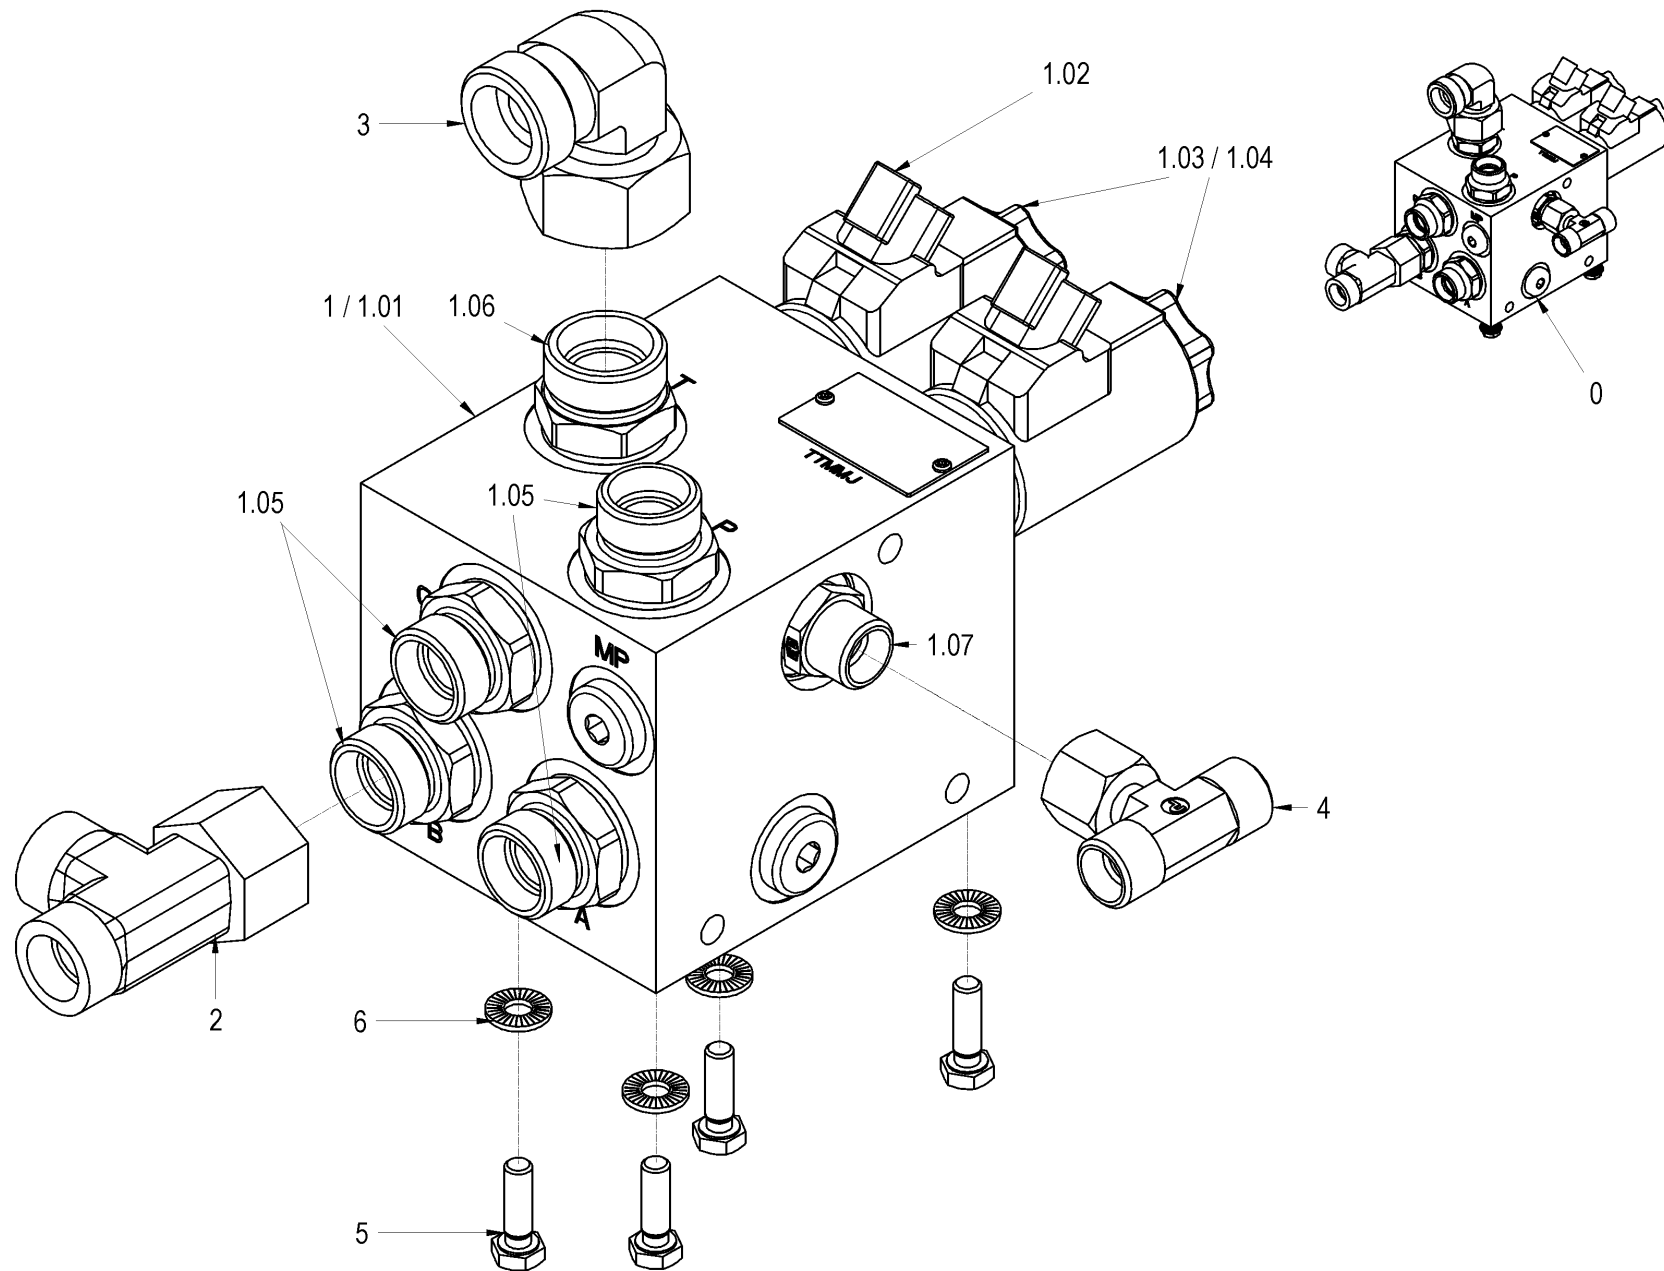

005-060

005-060

Pos	Article	Qty.	Unit	Description	Bezeichnung	Designation	Note
0	1183015	1	ST	Vibration switch valve	Vibrationsschaltventil	Valve de commande des vibrations	
1	1180906	1	ST	Vibration switch valve	Vibrationsschaltventil	Valve de commande des vibrations	
1.01	1244188	2	ST	Valve	Ventil	Soupape	
1.02	1183208	2	ST	Magnetic coil	Magnetspule	Bobine magnétique	
1.03	1-923443	2	ST	Knurled nut	Rändelmutter	Écrou moleté	
1.04	1183214	2	ST	O-ring	O-Ring	Anneau torique d'étanchéité	
1.05	1183204	4	ST	Screwed connection	Verschraubung	Raccord vissé	
1.06	2-80180434	1	ST	Screwed connection	Verschraubung	Raccord vissé	
1.07	H0030510	1	ST	Screwed connection	Verschraubung	Raccord vissé	
2	4-5160670056	1	ST	L-connection	L-Verschraubung	Raccord en L	
3	4-5160670030	1	ST	Screwed connection	Verschraubung	Raccord vissé	
4	4-5160670055	1	ST	T-connection	T-Verschraubung	Raccord à vis en T	
5	4-3114306020	4	ST	Socket head cap screw	Zyl-Schraube	Vis à tête cylindrique	
6	1394751	4	ST	Lock washer	Sicherungsscheibe	Rondelle frein