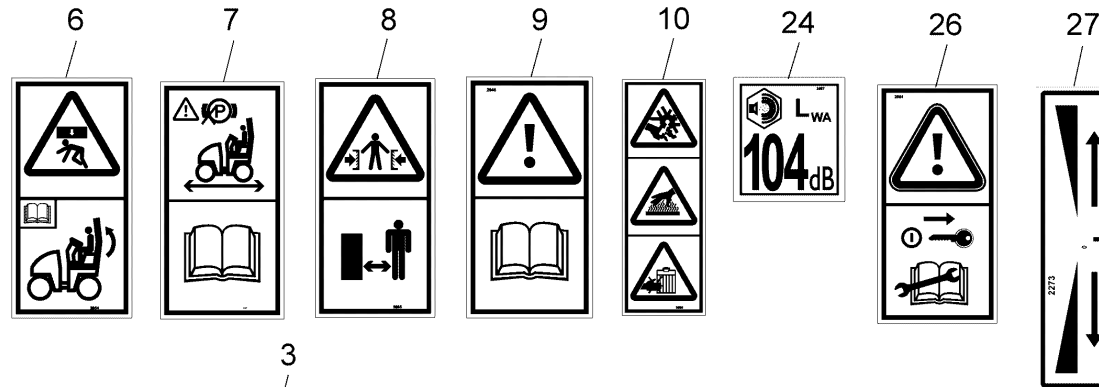

AMMANN 1

Pos	Article	Qty.	Unit	Description	Bezeichnung	Designation	Note
0	4-10957968	1	ST	Labelling	Beschilderung	Signalétique	
1	1-30006153	4	ST	Foil	Folie	Feuille autocollant	
2	4-6531014005	1	ST	Plate	Schild	Enseigne	
3	1213300	1	ST	Foil	Folie	Feuille autocollant	
4	4-6531012151	1	ST	Symbol	Symbol	Symbole	
6	4-6531013864	2	ST	Plate	Schild	Enseigne	
7	4-6531013867	1	ST	Plate	Schild	Enseigne	
8	4-6531013865	2	ST	Plate	Schild	Enseigne	
9	4-6531012946	1	ST	Symbol	Symbol	Symbole	
10	4-6531013866	2	ST	Plate	Schild	Enseigne	
12	4-6531013863	1	ST	Plate	Schild	Enseigne	
13	4-6531013733	1	ST	Plate	Schild	Enseigne	
14	4-6531012408	1	ST	Symbol	Symbol	Symbole	
16	4-6531013048	4	ST	Symbol	Symbol	Symbole	
17	4-6531012153	5	ST	Symbol	Symbol	Symbole	
19	4-6531013212	1	ST	Symbol	Symbol	Symbole	
20	4-6531012475	1	ST	Symbol	Symbol	Symbole	
21	4-6531013213	1	ST	Symbol	Symbol	Symbole	
22	4-6531013960	1	ST	Plate	Schild	Enseigne	
24	4-6531013567	1	ST	Plate	Schild	Enseigne	
26	4-6531012584	1	ST	Symbol	Symbol	Symbole	
27	4-6531012273	2	ST	Symbol	Symbol	Symbole