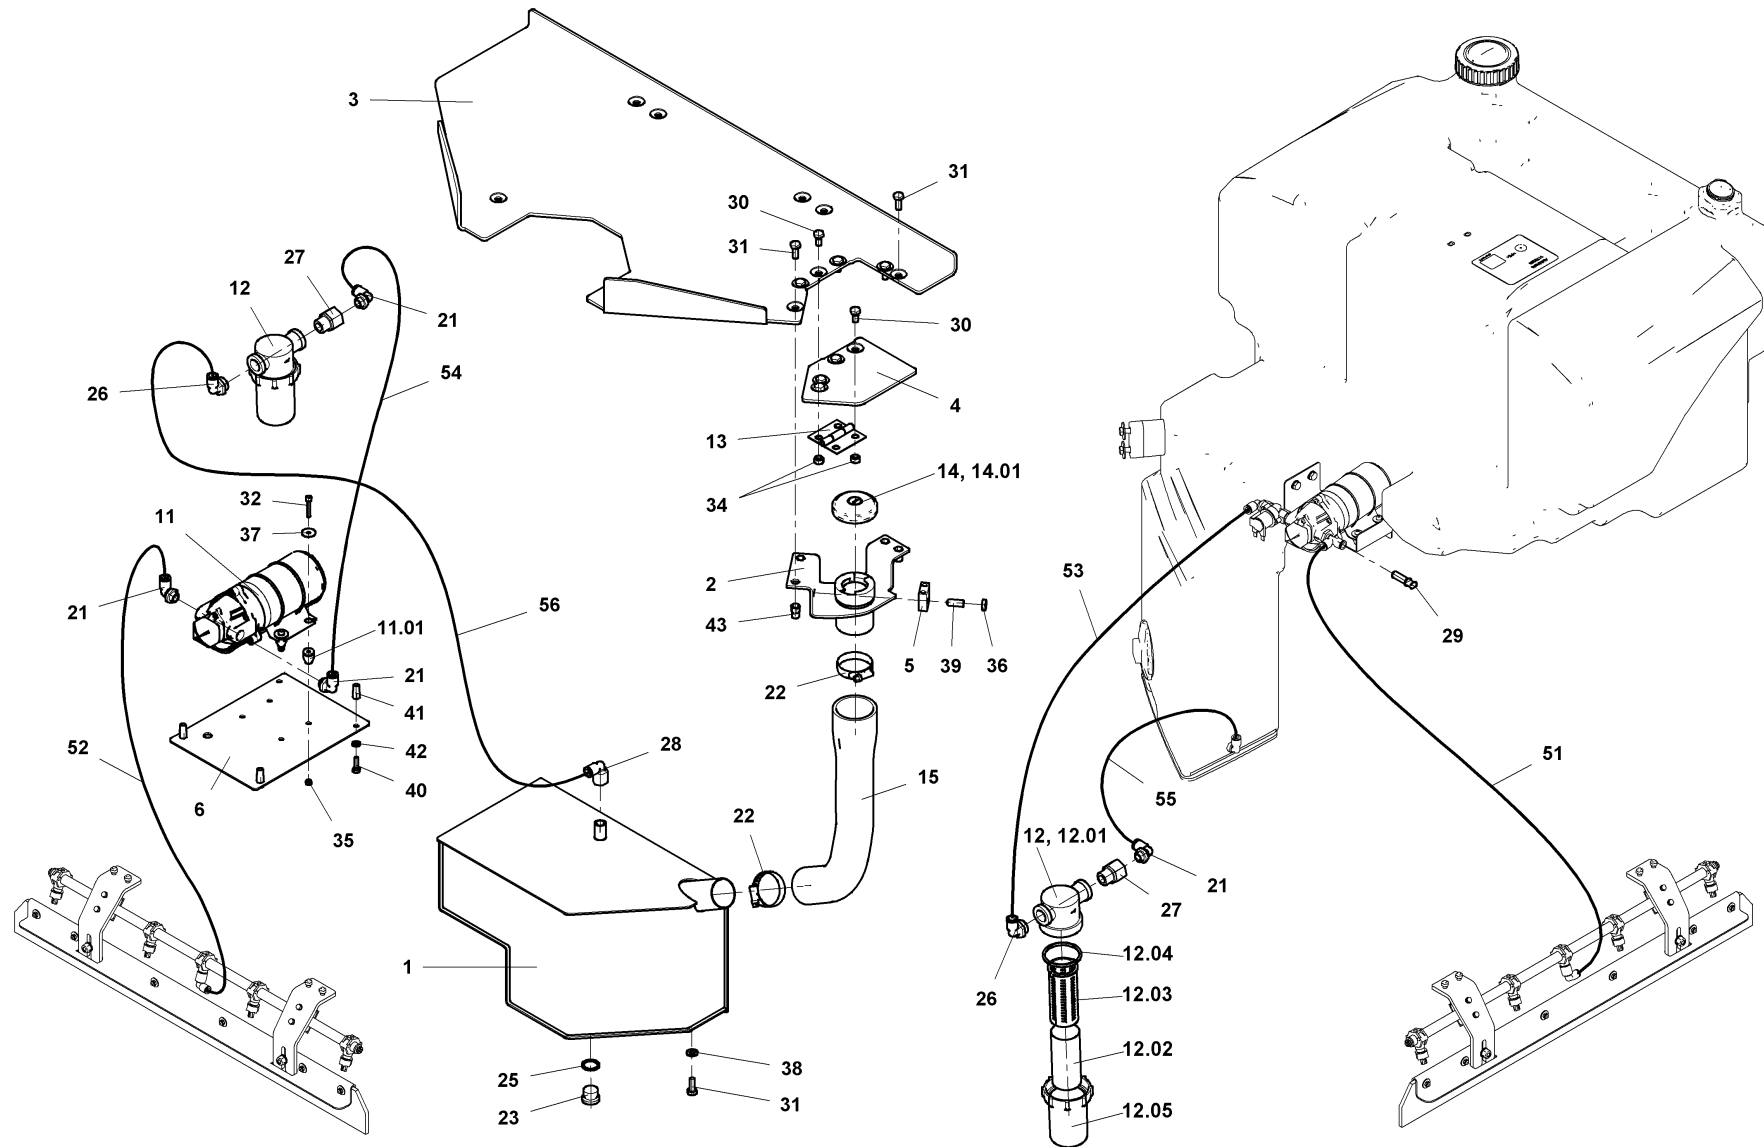

Pos	Article	Qty.	Unit	Description	Bezeichnung	Designation	Note
0	4-10907186	1	ST	Pressure sprinkling system	Druckberieselung	Système d'arrosage sous pression	
1	1182970	1	ST	Separating agent tank	Trennmitteltank	Réservoir d'agent de séparation	
2	4-10850170	1	ST	Filler neck	Einfüllstutzen	Goulotte de remplissage	
3	4-10850027	1	ST	Plate	Blech	Tôle	
4	4-10850047	1	ST	Plate	Blech	Tôle	
5	1183056	1	ST	Holder	Halter	Support de caisson	
6	1183018	1	ST	Mounting plate	Befestigungsblech	Tôle de fixation	
11	1416251	1	ST	Water pump	Wasserpumpe	Pompe à eau	
12	1-494443	2	ST	Water filter	Wasserfilter	Filtre d'eau	
12.01	1-921706	1	ST	Filter head	Filterkopf	Tête de filtrage	
12.02	1-921710	1	ST	Filter element	Filterelement	Élément de filtrage	
12.03	1-921709	1	ST	Adapter	Adapter	Adaptateur	
12.04	1-921708	1	ST	Gasket	Dichtung	Joint d'étanchéité	
12.05	1-921707	1	ST	Tank	Behälter	Réservoir	
13	1183036	1	ST	Hinge	Scharnier	Charnière	
14	1-923804	1	ST	Tank cap	Tankdeckel	Bouchon de réservoir	
14.01	1-510	2	ST	Key	Schlüssel	Clé	
15	1182999	1	ST	Moulded hose	Formschlauch	Conduit thermoformé	
21	1-952970	4	ST	Screwed elbow socket	Winkeleinschraubstutzen	Raccord à vis coudé	
22	3-63270	2	ST	Hose clip	Schlauchschelle	Bride pour tuyaux	
23	J903772	1	ST	Screw plug	Verschlusschraube	Vis de fermeture	
25	1-903768	1	ST	Sealing ring	Dichtring	Bague d'étanchéité	
26	1-952979	2	ST	Screwed elbow socket	Winkeleinschraubstutzen	Raccord à vis coudé	
27	J901190	2	ST	Reducing adapter	Reduzierstutzen	Raccord de réduction	
28	1-952985	1	ST	Screwed elbow socket	Winkeleinschraubstutzen	Raccord à vis coudé	
29	1206676	1	ST	Sealing plug	Verschlussstopfen	Bouchon de fermeture	
30	J901762	6	ST	Hexagon head screw	6kt-Schraube	Vis à tête hexagonale	
31	4-3002508020	7	ST	Hex screw	6kt-Schraube	Vis à tête hexagonale	
32	4-3114305030	4	ST	Socket head cap screw	Zyl-Schraube	Vis à tête cylindrique	
34	1-948189	4	ST	Hexagon press nut	6kt-Einpressmutter	Écrou encastré hexagonal	
35	J908446	4	ST	Hexagon press nut	6kt-Einpressmutter	Écrou encastré hexagonal	
36	J902159	1	ST	Hexagon nut	6kt-Mutter	Écrou hexagonal	
37	1-952946	4	ST	Washer	U-Scheibe	Rondelle	
38	4-3170200084	3	ST	Washer	Scheibe	Rondelle	
39	1183053	1	ST	Thrust piece	Druckstück	Pièce d'appui	
40	4-3002506020	4	ST	Hexagon head screw	6kt-Schraube	Vis à tête hexagonale	
41	1198384	4	ST	Blind rivet nut	Blindnietmutter	Écrou à rivet aveugle