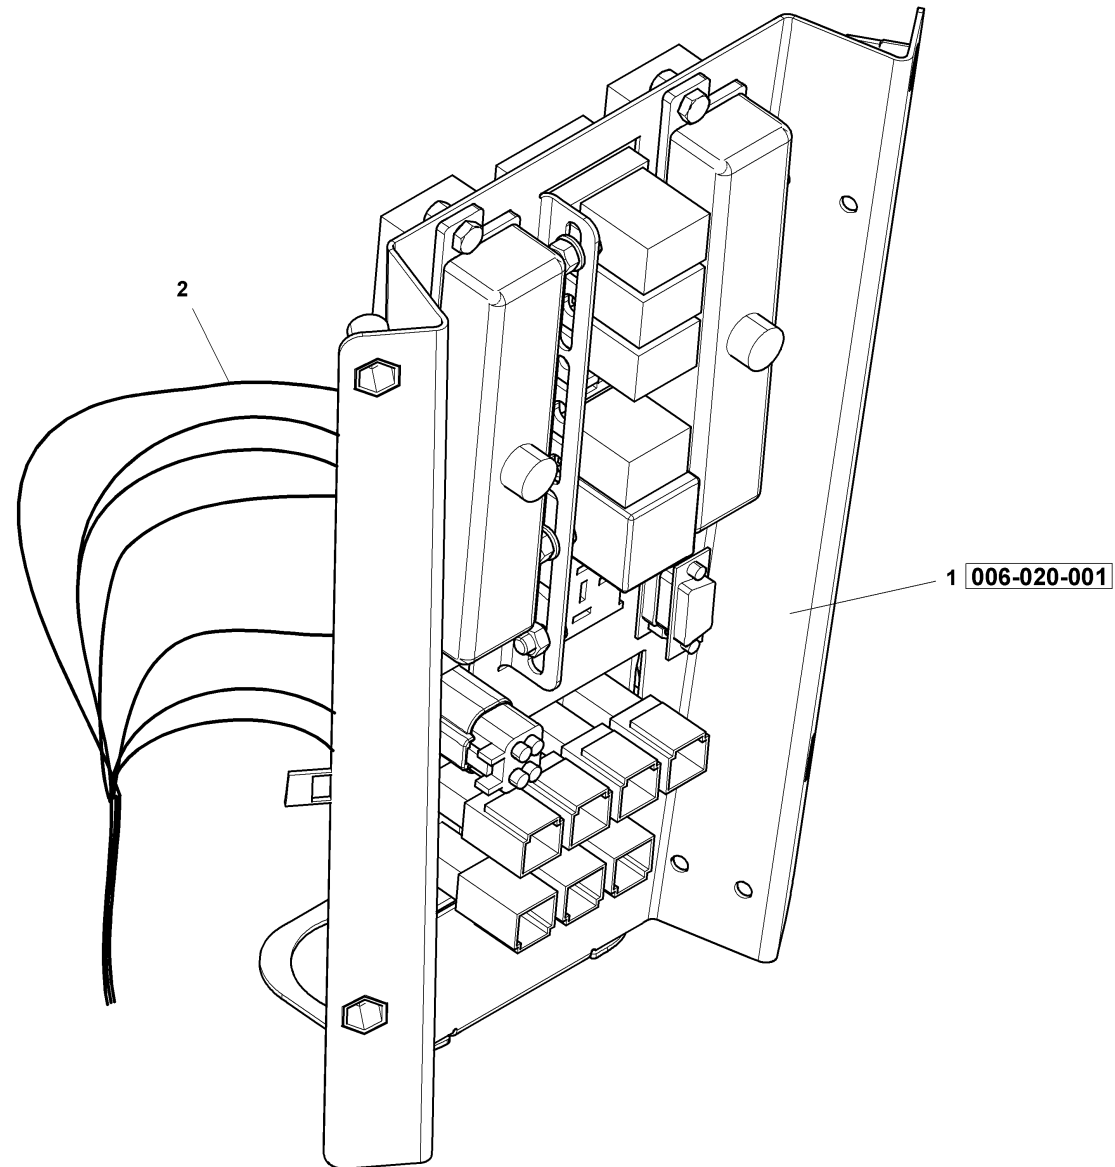

Pos	Article	Qty.	Unit	Description	Bezeichnung	Designation	Note
0	4-10860098	1	ST	Instrument panel	Armaturenbrett	Tableau de bord	
1	4-10840067	1	ST	Plate	Platte	Plaque	
2	1-912615	3	ST	Removable cap	Abdeckkappe	Capot	
3	1-952864	3	ST	Rotary switch	Drehschalter	Commutateur rotatif	
3.01	1-954027	1	ST	Rotary knob	Drehknopf	Bouton de commande	
4	1183027	1	ST	U-Bolt	Rundstahlbügel	Collier arceau en acier rond	
5	1182985	2	ST	Rod with drilled hole	Rund mit Durchgangsloch	Tige avec trou de passage	
8	4-5480030026	1	ST	Knob	Knopf	Bouton	
9	4-5358020006	1	ST	Potentiometer	Potentiometer	Potentiomètre	
10	J902264	5	ST	Washer	U-Scheibe	Rondelle	
11	4-3048500100	4	ST	Hexagon nut	6kt-Mutter	Écrou hexagonal	
12	1439383	1	ST	Display unit	Anzeigegerät	Appareil indicateur	
13	1-952861	2	ST	Switch	Schalter	Commutateur	
13.01	1-954027	1	ST	Rotary knob	Drehknopf	Bouton de commande	
14	1447734	1	ST	Switch	Schalter	Commutateur	