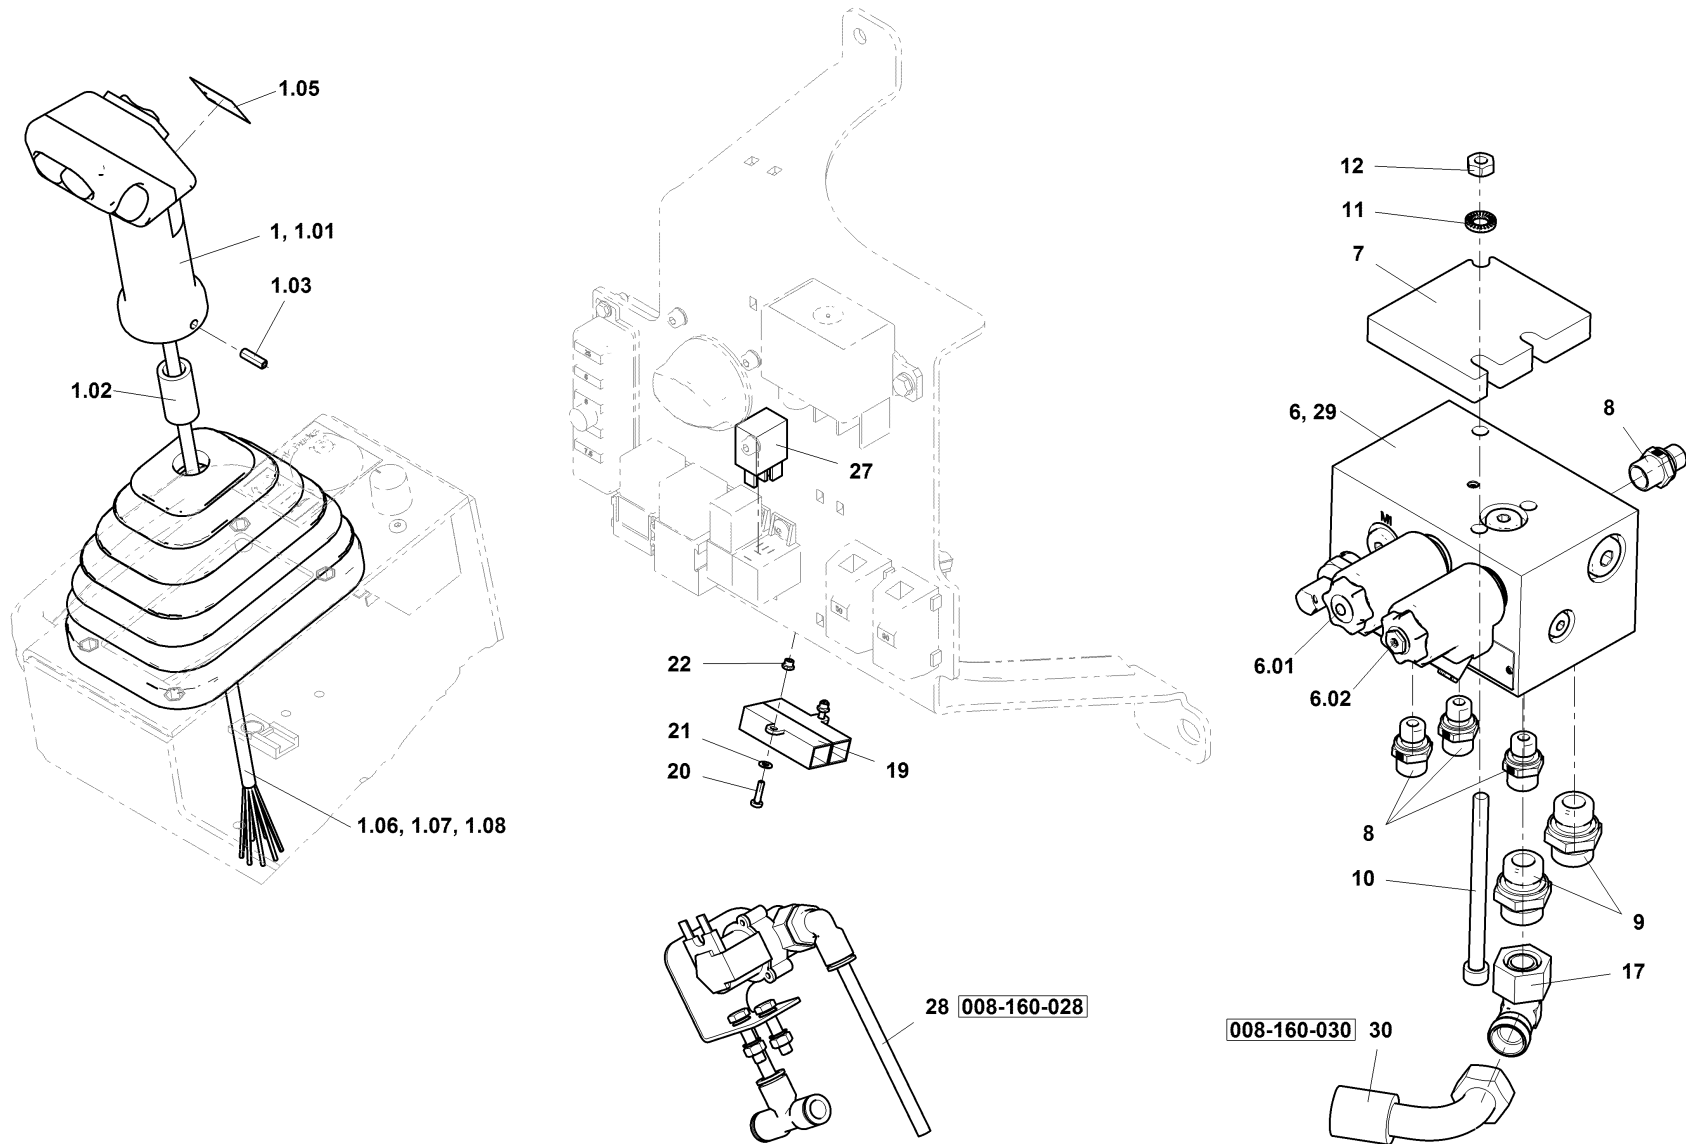

008-160

Pos	Article	Qty.	Unit	Description	Bezeichnung	Designation	Note
0	4-10865248	1	ST	Option	Option	Option	
1	1254943	1	ST	Control lever	Fahrhebel	Levier de commande	
1.01	1233611	1	ST	Operating lever	Betätigungshebel	Levier de manoeuvre	
1.02	1121397	1	ST	Transition pipe	Übergangsrohr	Tube adaptateur	
1.03	J903201	1	ST	Set screw	Gewindestift	Vis sans tête	
1.05	1133814	1	ST	Plate	Schild	Enseigne	
1.06	1-912429	1	ST	Plug housing	Steckergehäuse	Corps de contact	
1.07	1-912566	4	ST	Male blade terminal	Steckzunge	Lame enfichable	
1.08	1254924	4	ST	Crimp contact	Crimpkontakt	Contact à sertir	
6	1219437	1	ST	Distributor block	Verteilerblock	Bloc distributeur	
6.01	1221329	1	ST	Valve	Ventil	Soupape	
6.02	1221370	1	ST	Valve	Ventil	Soupape	
7	1219444	1	ST	Spacer plate	Distanzplatte	Plaque d'écartement	
8	H0030510	4	ST	Screwed connection	Verschraubung	Raccord vissé	
9	1-942785	2	ST	Screwed connection	Verschraubung	Raccord vissé	
10	4-3114308110	3	ST	Socket head cap screw	Zyl-Schraube	Vis à tête cylindrique	
11	1394752	5	ST	Lock washer	Sicherungsscheibe	Rondelle frein	
12	4-3048500080	5	ST	Hexagon nut	6kt-Mutter	Écrou hexagonal	
17	4-5160670029	1	ST	Screwed connection	Verschraubung	Raccord vissé	
19	1414377	2	ST	Diode	Diode	Diode	
20	1221833	2	ST	Oval head screw	Linsenschraube	Vis à tête bombée	
21	1310287	2	ST	Washer	U-Scheibe	Rondelle	
22	4-3149200030	2	ST	Nut	Mutter	Ecrou	
27	1431014	1	ST	Switch relay	Schaltnrelais	Relais tout ou rien	
28	4-510876690	1	ST	Spraying	Bebrausung	Dispositif d'arrosage	
29	4-34026	1	ST	Cable harness	Kabelbaum	Faisceau de câbles	
30	4-51219396	1	ST	Hoses for edge cutter KSG	Schläuche KSG	Flexible pour coupe bordure KSG