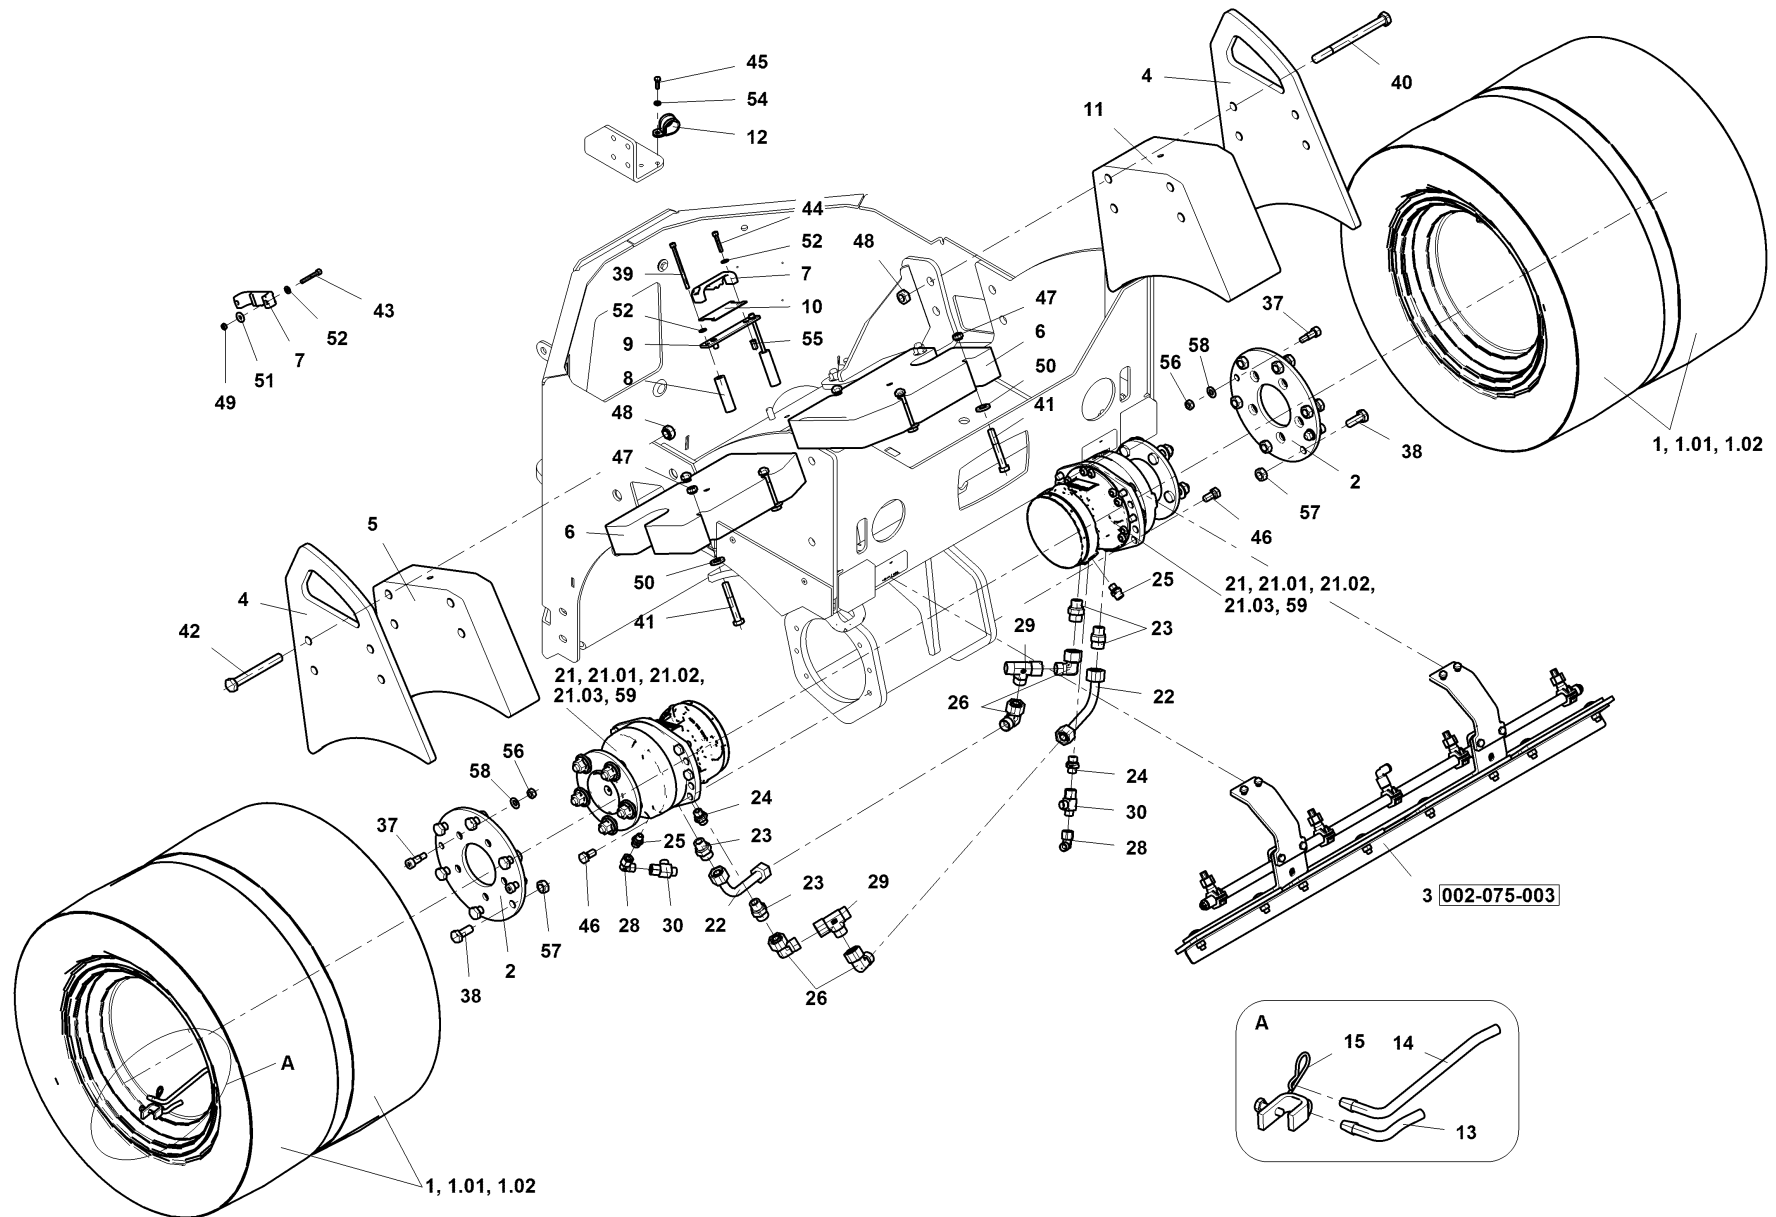

002-075

002-075

Pos	Article	Qty.	Unit	Description	Bezeichnung	Designation	Note
0	1210378	1	ST	Tyred wheel axis	Pneuradachse	Essieu à pneus	
1	1107863	4	ST	Tyred wheel	Pneurad	Roue	
1.01	1107869	1	ST	Tyre	Reifen	Pneu	
1.02	1107884	1	ST	Rim	Felge	Jante	
2	1119111	2	ST	Washer	Scheibe	Rondelle	
3	4-51209779	1	ST	Scraper for wide base tire	Abstreifer Breitreifen	Racleur pour pneu à base large	
4	1182573	2	ST	Lug	Tragöse	Oeillet de levage	
5	1182562	1	ST	Spacer plate	Distanzplatte	Plaque d'écartement	
6	1182706	2	ST	Ballast plate	Ballastplatte	Plaque de lestage	
7	1175380	2	ST	Clamp	Klemmbride	Bride de serrage	
8	1205080	2	ST	Spacer pipe	Distanzrohr	Tube entretoise	
9	1182616	1	ST	Mounting plate	Befestigungsblech	Tôle de fixation	
10	1175383	1	ST	Rubber mat	Gummimatte	Tapis caoutchouc	
11	1190009	1	ST	Spacer plate	Distanzplatte	Plaque d'écartement	
12	1-901421	1	ST	Pipe clip	Rohrschelle	Collier d'attache pour tuyaux	
13	1119168	2	ST	Valve	Ventil	Soupape	
14	1119750	2	ST	Extension	Verlängerung	Prolongement	
15	4-5325190022	2	ST	Holder	Halter	Support de caisson	
21	1256414	2	ST	Fluid motor	Hydraulikmotor	Moteur hydraulique	
21.01	1-952082	1	SAT	Spare parts kit	Ersatzteilsatz	Lot de rechanges	
21.02	1-921735	1	ST	Spare parts kit	Ersatzteilsatz	Lot de rechanges	
21.03	1-950549	1	ST	Sealing kit	Dichsatz	Lot d'étanchéité	
22	1142161	2	ST	Hydraulic tube	Hydraulikrohr	Conduite hydraulique	
23	4-5160650134	4	ST	Screwed connection	Verschraubung	Raccord vissé	
24	H0030510	2	ST	Screwed connection	Verschraubung	Raccord vissé	
25	1198146	2	ST	Screwed connection	Verschraubung	Raccord vissé	
26	1-946434	4	ST	Elbow socket	Winkelstutzen	Raccord coudé	
28	4-5160670087	2	ST	Screwed connection	Verschraubung	Raccord vissé	
29	1-944811	2	ST	L-connection	L-Verschraubung	Raccord en L	
30	4-5160670075	2	ST	L-connection	L-Verschraubung	Raccord en L	
37	1119698	4	ST	Shoulder bolt	Passschulerschraube	Vis ajustable à épaulement	
38	4-3002514035	12	ST	Hexagon head screw	6kt-Schraube	Vis à tête hexagonale	
39	4-3114306035	2	ST	Socket head cap screw	Zyl-Schraube	Vis à tête cylindrique	
40	1-922679	4	ST	Hexagon head screw	6kt-Schraube	Vis à tête hexagonale	
41	J901888	6	ST	Hexagon head screw	6kt-Schraube	Vis à tête hexagonale	
42	J901908	4	ST	Hexagon head screw	6kt-Schraube	Vis à tête hexagonale	
43	1-921645	2	ST	Socket head cap screw	Zyl-Schraube	Vis à tête cylindrique