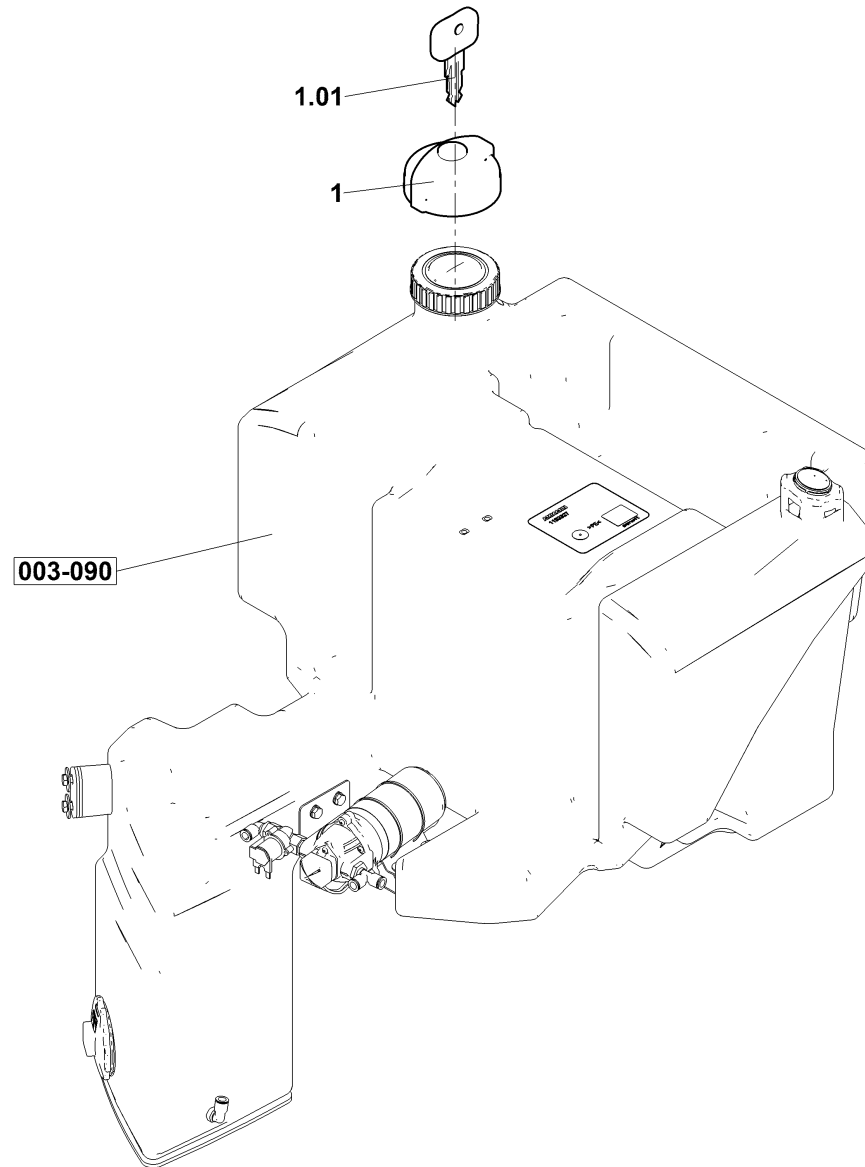

008-150

008-150

Pos	Article	Qty.	Unit	Description	Bezeichnung	Designation	Note
1	1-30005409	1	ST	Tank cap	Tankdeckel	Bouchon de réservoir	
1.01	4-9500001014	1	ST	Key	Schlüssel	Clé