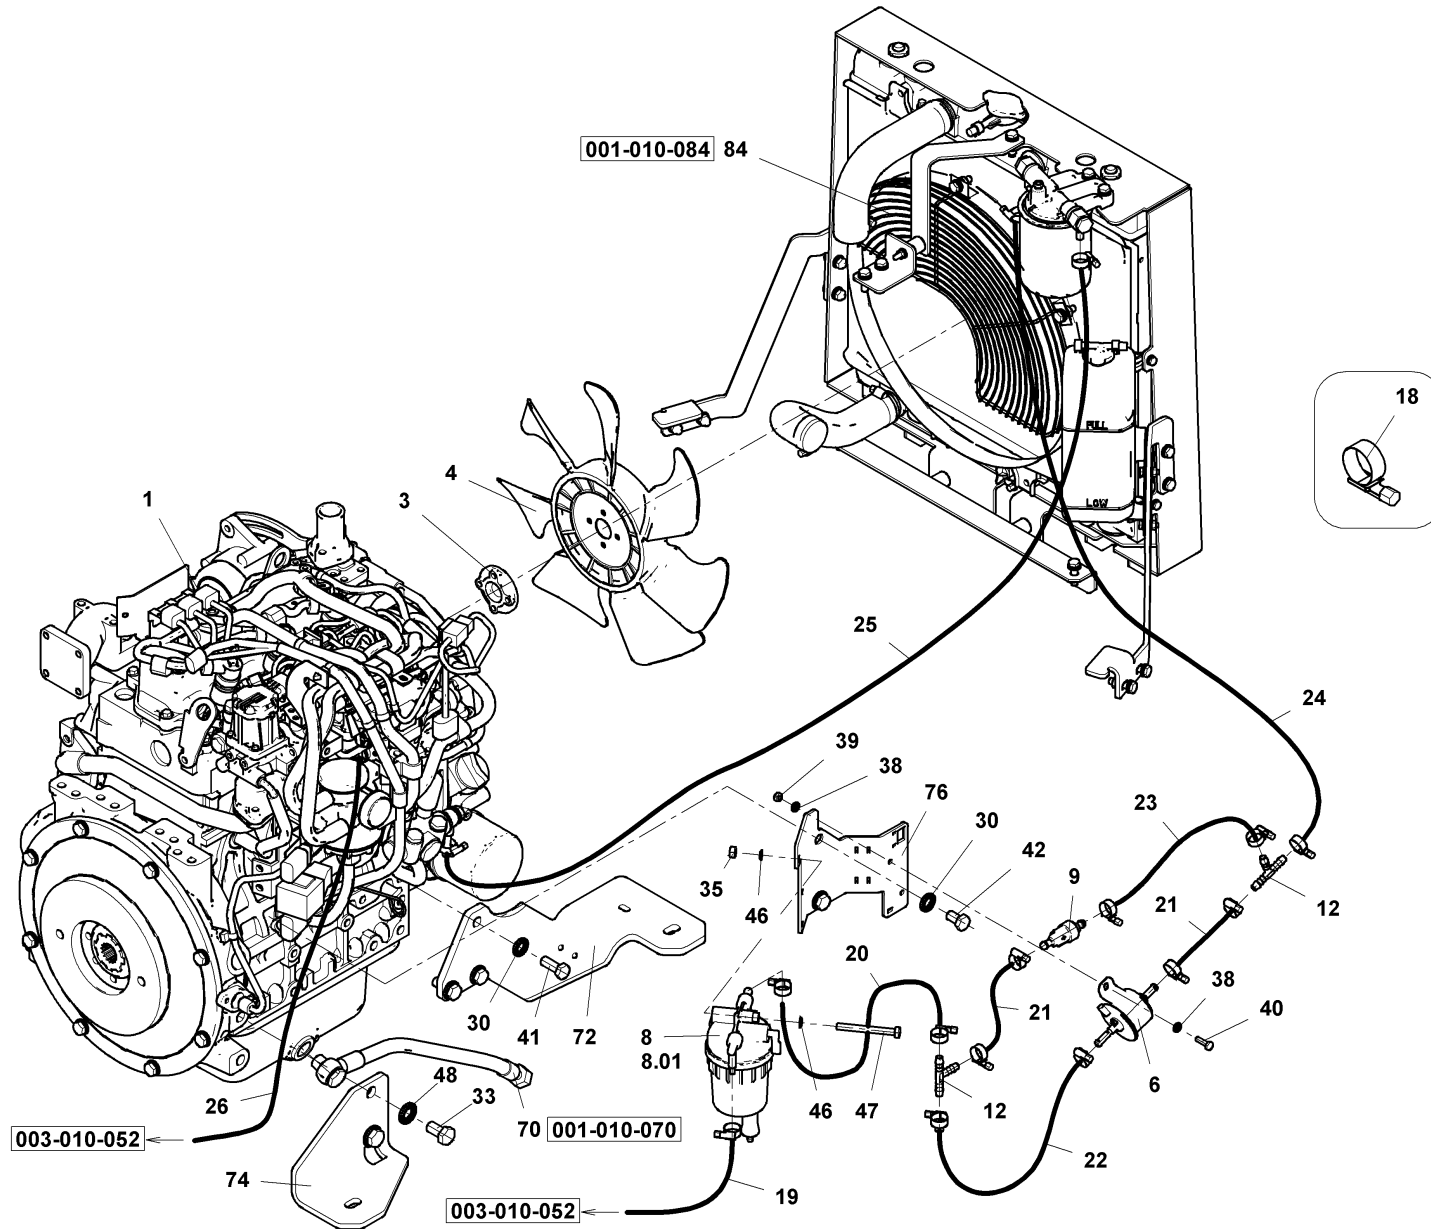

001-020

Pos	Article	Qty.	Unit	Description	Bezeichnung	Designation	Note
0	4-10854702	1	ST	Diesel engine	Dieselmotor	Moteur diesel	
1	4-1447186	1	ST	Diesel engine	Dieselmotor	Moteur diesel	
3	1448330	1	ST	Connecting flange	Verbindungsflansch	Bride d'assemblage	
4	1448212	1	ST	Fan	Ventilator	Ventilateur	
6	1448214	1	ST	Fuel pump	Kraftstoff-Förderpumpe	Pompe d'alimentation en carburant	
8	1448216	1	ST	Water separator	Wasserabscheider	Séparateur d'eau	
8.01	1503944	1	ST	Fuel filter element	Kraftstofffilterelement	Cartouche de filtre à carburant	
9	1448334	1	ST	Valve	Ventil	Soupape	
12	1447159	2	ST	Hose coupling	Schlauchkupplung	Raccord souple	
18	4-5531020002	16	ST	Hose clamp	Schlauchklemme	Bride pour conduite souple	
19	4-10956120	1	ST	Hose	Schlauch	Tuyau	
20	4-10956132	1	ST	Hose	Schlauch	Tuyau	
21	4-10956147	2	ST	Hose	Schlauch	Tuyau	
22	4-10956156	1	ST	Hose	Schlauch	Tuyau	
23	4-10956170	1	ST	Hose	Schlauch	Tuyau	
24	4-10956182	1	ST	Hose	Schlauch	Tuyau	
25	4-10956190	1	ST	Hose	Schlauch	Tuyau	
26	4-10956200	1	ST	Hose	Schlauch	Tuyau	
30	1393963	10	ST	Lock washer	Sicherungsscheibe	Rondelle frein	
33	4-3002514525	4	ST	Hexagon head screw	6kt-Schraube	Vis à tête hexagonale	
35	4-3048500080	4	ST	Hexagon nut	6kt-Mutter	Écrou hexagonal	
38	1394751	12	ST	Lock washer	Sicherungsscheibe	Rondelle frein	
39	4-3048500060	6	ST	Hexagon nut	6kt-Mutter	Écrou hexagonal	
40	4-3002506020	2	ST	Hexagon head screw	6kt-Schraube	Vis à tête hexagonale	
41	1447211	6	ST	Hex screw	6kt-Schraube	Vis à tête hexagonale	
42	1447210	4	ST	Hex screw	6kt-Schraube	Vis à tête hexagonale	
46	2-80166024	2	ST	Lock washer	Sicherungsscheibe	Rondelle frein	
47	4-3001508075	1	ST	Hexagon head screw	6kt-Schraube	Vis à tête hexagonale	
48	1394063	4	ST	Lock washer	Sicherungsscheibe	Rondelle frein	
70	4-S10900176	1	ST	Engine - oil drain	Motor - Ölablass	Moteur - vidange d'huile	
72	4-10889805	1	ST	Base	Fuss	Pied	
74	4-10850475	1	ST	Base	Fuss	Pied	
76	4-10850922	1	ST	Holding plate	Halteblech	Tôle de support	
84	4-S10899806_A	1	ST	Cooler	Kühler	Refroidisseur