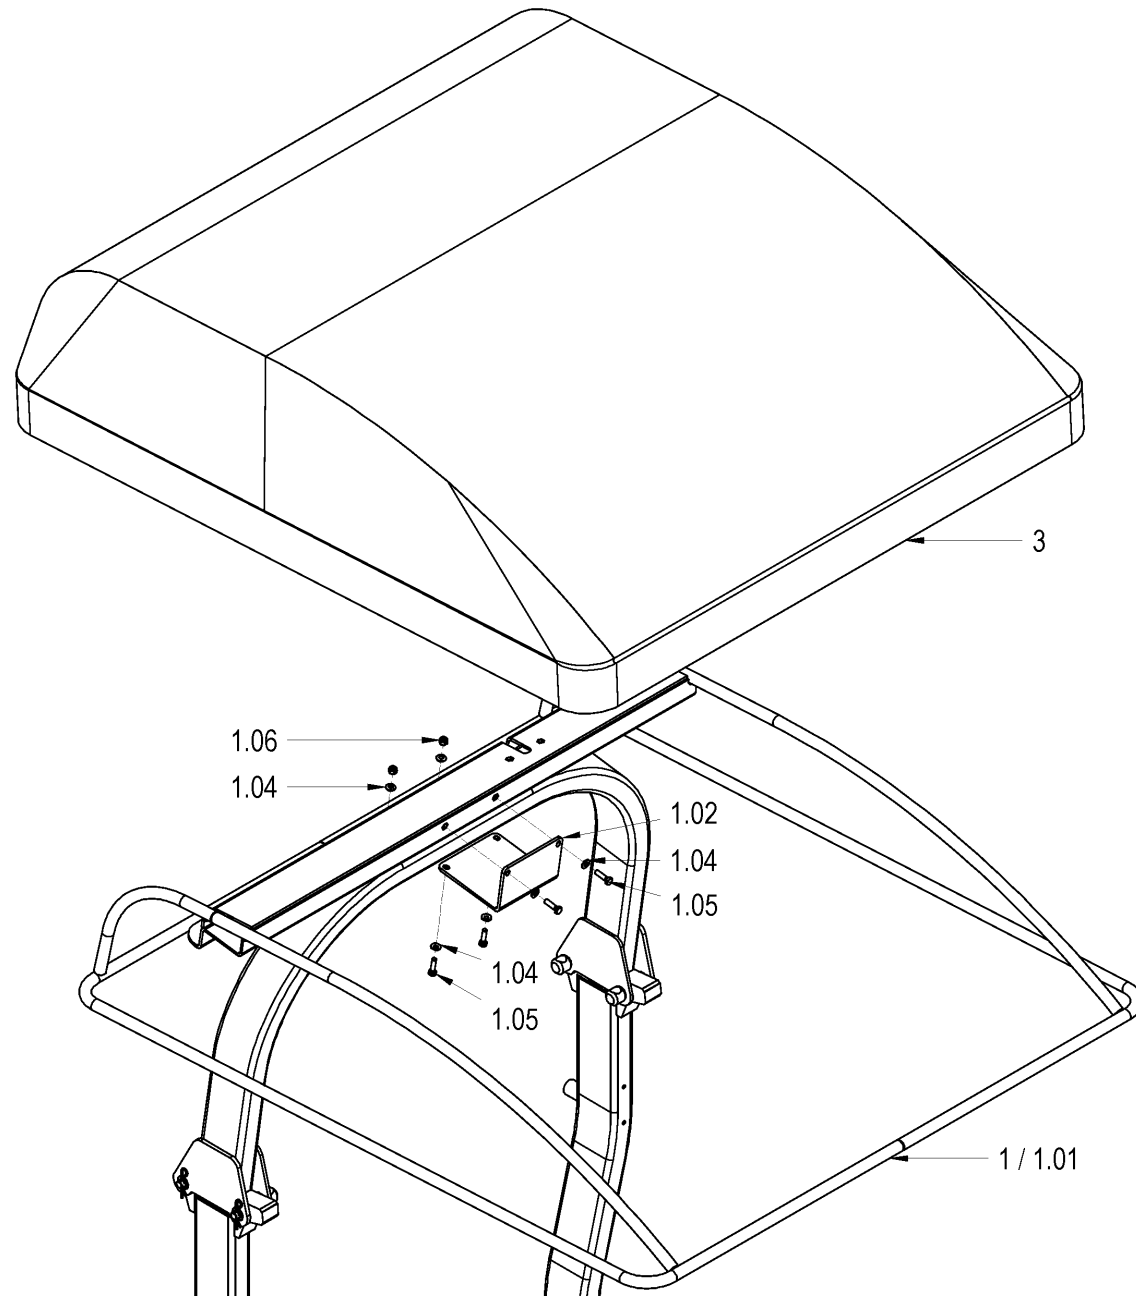

Pos	Article	Qty.	Unit	Description	Bezeichnung	Designation	Note
1	1236117	1	ST	Frame	Rahmen	Cadre	
1.01	1225819	1	ST	Frame	Rahmen	Cadre	
1.02	1093430	1	ST	Clamping plate	Klemmblech	Tôle de serrage	
1.04	1394752	6	ST	Lock washer	Sicherungsscheibe	Rondelle frein	
1.05	4-3002508030	4	ST	Hexagon head screw	6kt-Schraube	Vis à tête hexagonale	
1.06	J902205	2	ST	Hexagon nut	6kt-Mutter	Écrou hexagonal	
3	1206491	1	ST	Roof tarpaulin	Dachplane	Bâche de couverture