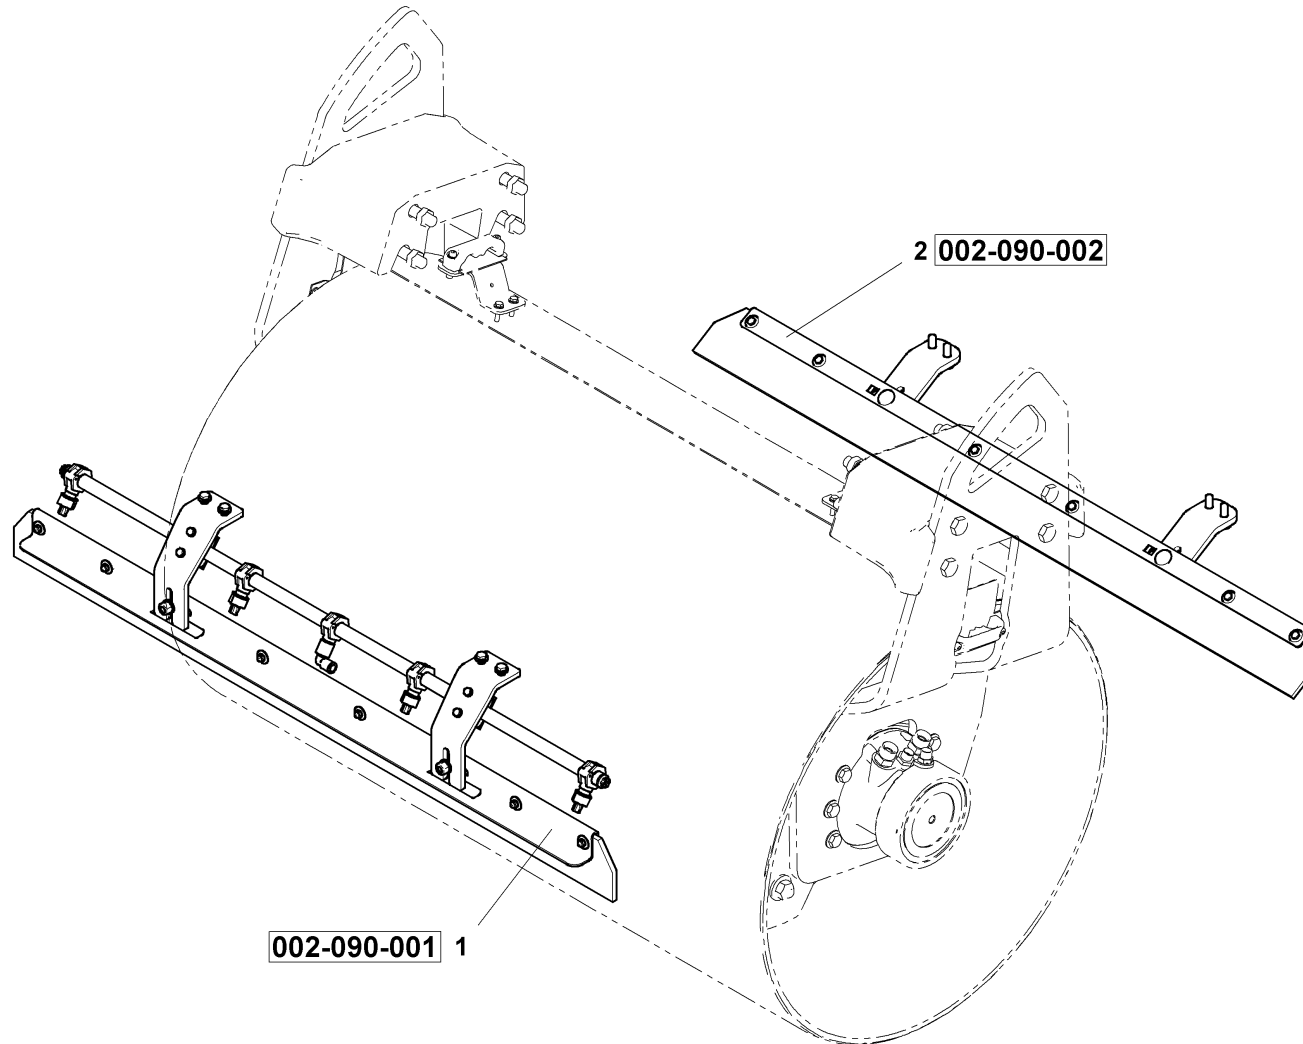

002-090

4-S10910599

Pos	Article	Qty.	Unit	Description	Bezeichnung	Designation	Note
0	4-10910599	1	ST	Option	Option	Option	
1	4-S10910491	1	ST	Sprinkling - fixed scraper	Berieselung - fester Abstreifer	Arrosage - racleur fixe	
2	4-S1108312_A	1	ST	Internal scraper	Abstreifer innen	Racleur intérieur