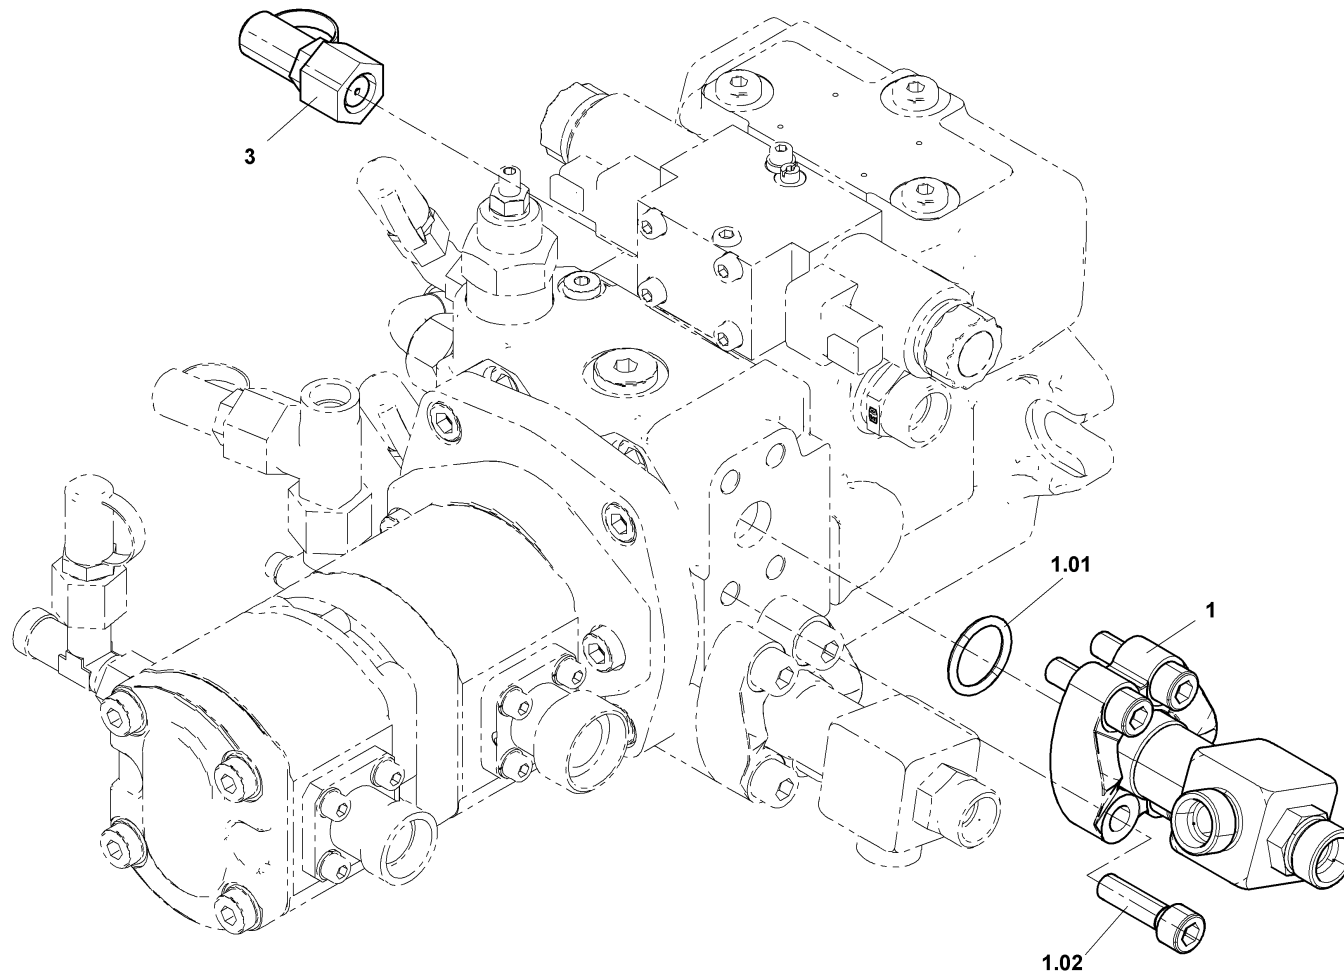

005-010

Pos	Article	Qty.	Unit	Description	Bezeichnung	Designation	Note
0	4-10859330	1	ST	Option	Option	Option	
1	1180900	1	ST	Screwed connection	Verschraubung	Raccord vissé	
1.01	1-908481	1	ST	O-ring	O-Ring	Anneau torique d'étanchéité	
1.02	4-3114310035	4	ST	Socket head cap screw	Zyl-Schraube	Vis à tête cylindrique	
3	4-5160660025	1	ST	Coupling	Kupplung	Accouplement