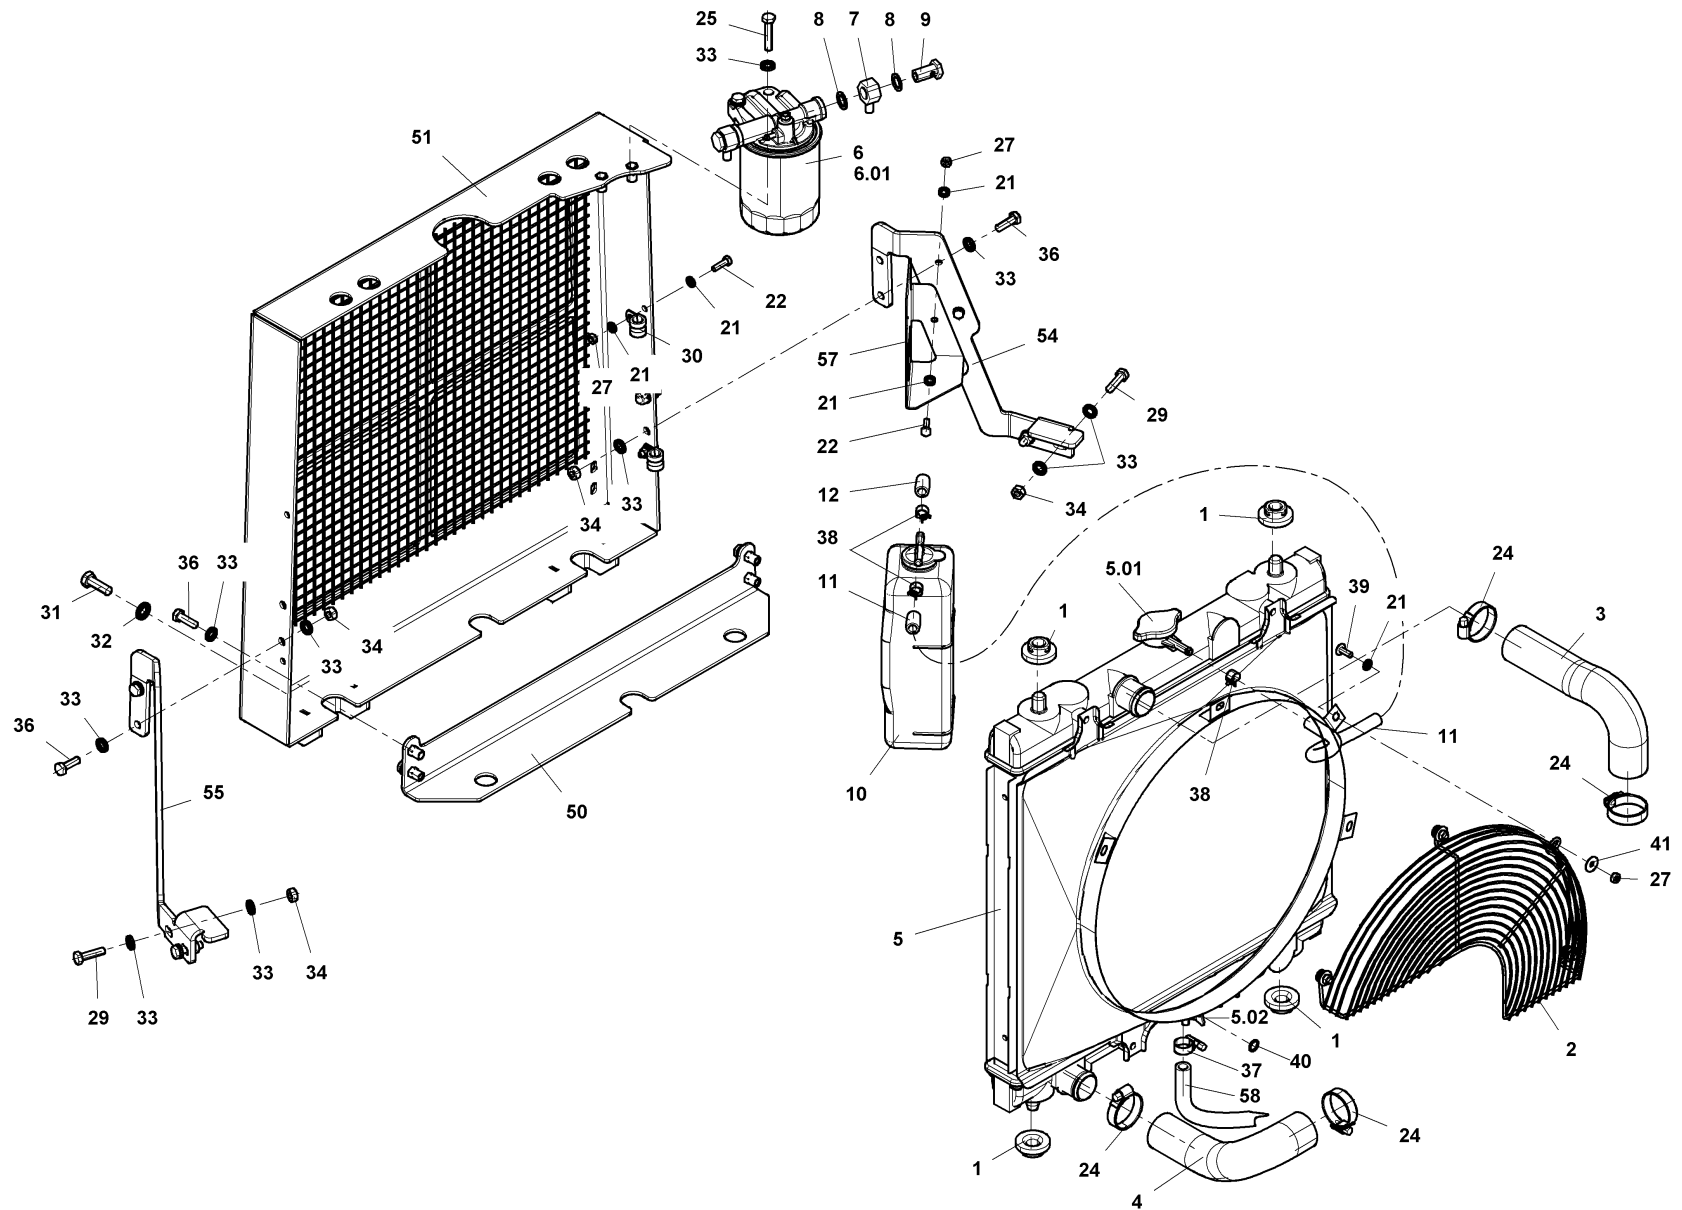

Pos	Article	Qty.	Unit	Description	Bezeichnung	Designation	Note
57	4-10895536	1	ST	Holder	Halter	Support de caisson	
58	4-5160574218	1	ST	Hydr hose	H-Schlauch	Conduite hydraulique