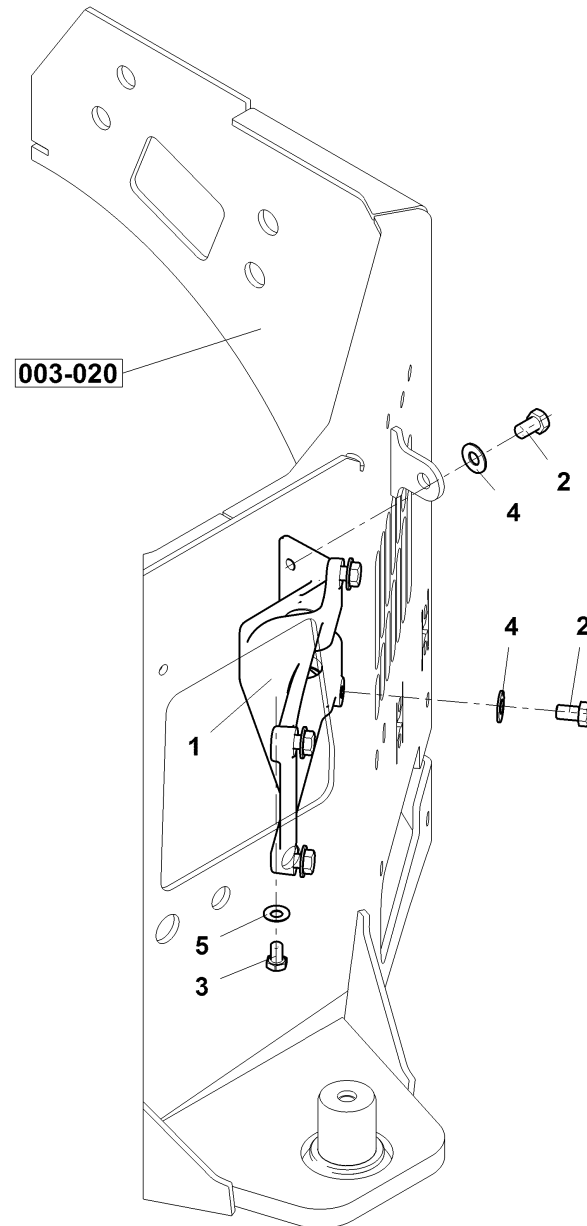

003-020-008

Pos	Article	Qty.	Unit	Description	Bezeichnung	Designation	Note
1	1175317	1	ST	Holder	Halter	Support de caisson	
2	4-3002512020	6	ST	Hexagon head screw	6kt-Schraube	Vis à tête hexagonale	
3	J901772	1	ST	Hexagon head screw	6kt-Schraube	Vis à tête hexagonale	
4	1393963	6	ST	Lock washer	Sicherungsscheibe	Rondelle frein	
5	J908453	1	ST	Strain washer	Spannscheibe	Rondelle élastique