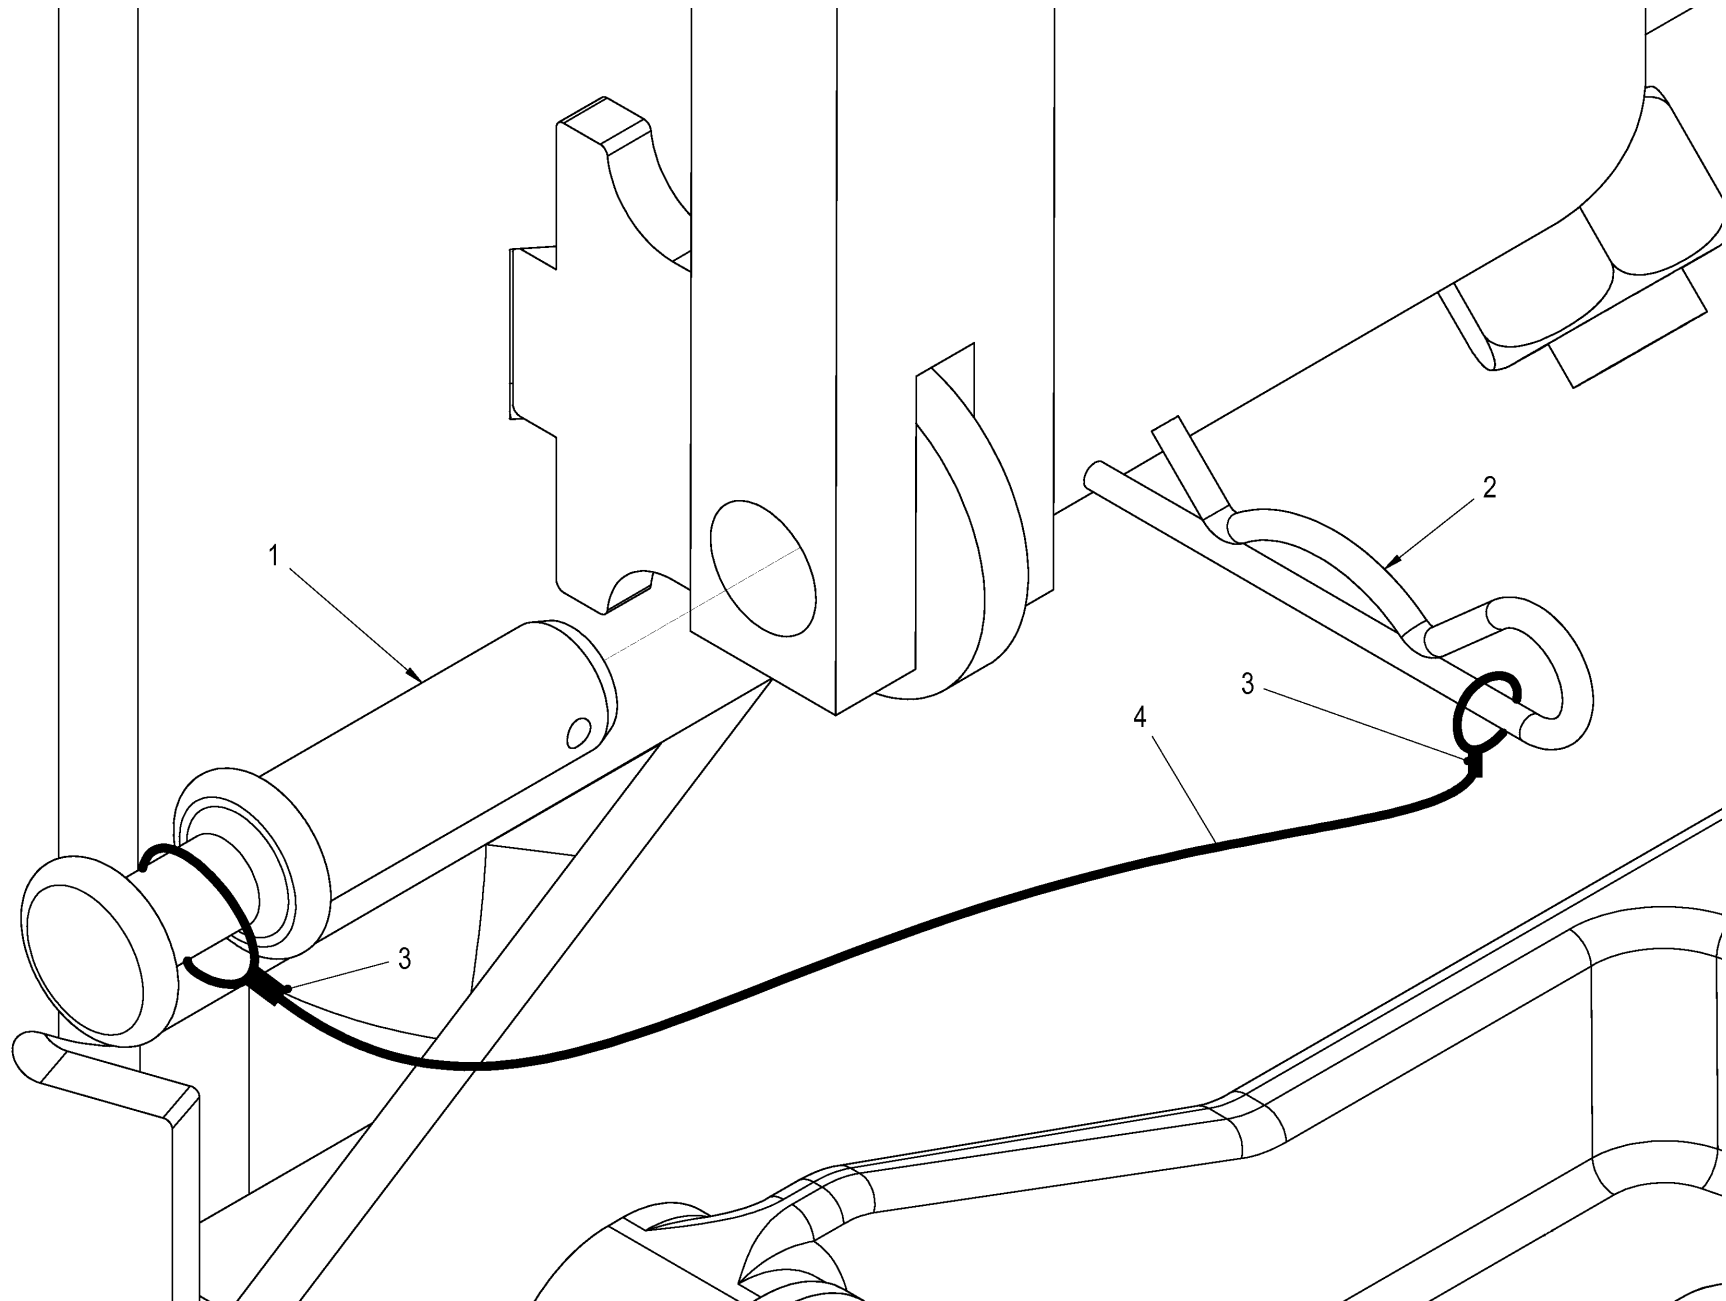

Pos	Article	Qty.	Unit	Description	Bezeichnung	Designation	Note
0	1209315	1	ST	Option	Option	Option	
1	1175452	1	ST	Bolt	Bolzen	Boulon	
2	1-952823	1	ST	Cotter spring	Vorsteckfeder	Ressort de retenue	
3	1-922952	2	ST	Nicopress sleeve	Presshülse	Douille de serrage	
4	1-950853	0.2	M	Wire rope	Drahtseil	Câble métallique