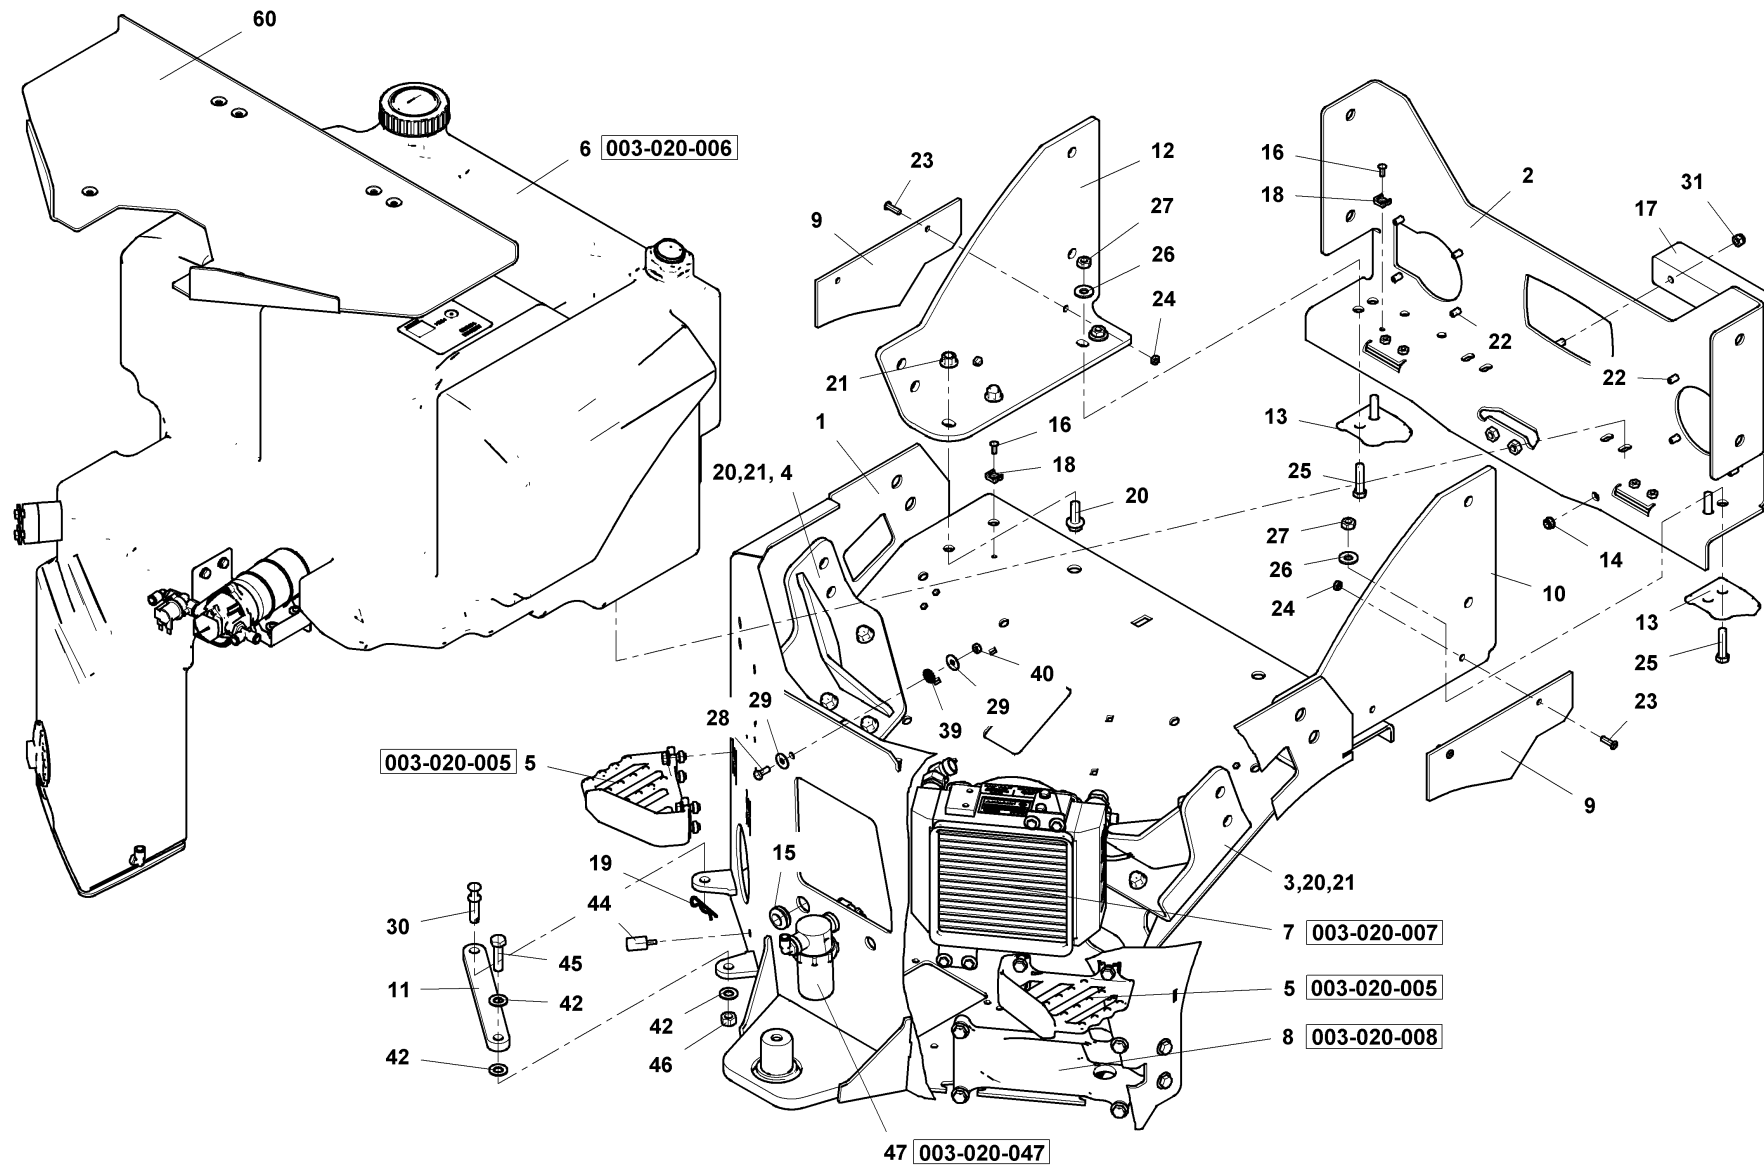

003-020

4_P10854604_B.TIF

Pos	Article	Qty.	Unit	Description	Bezeichnung	Designation	Note
46	1202957	1	ST	Hexagon nut	6kt-Mutter	Écrou hexagonal	
47	4-S10913529	1	ST	Pressurized sprinkling system	Druckberieselung	Système d'arrosage sous pression	
60	4-10850040	1	ST	Plate	Blech	Tôle