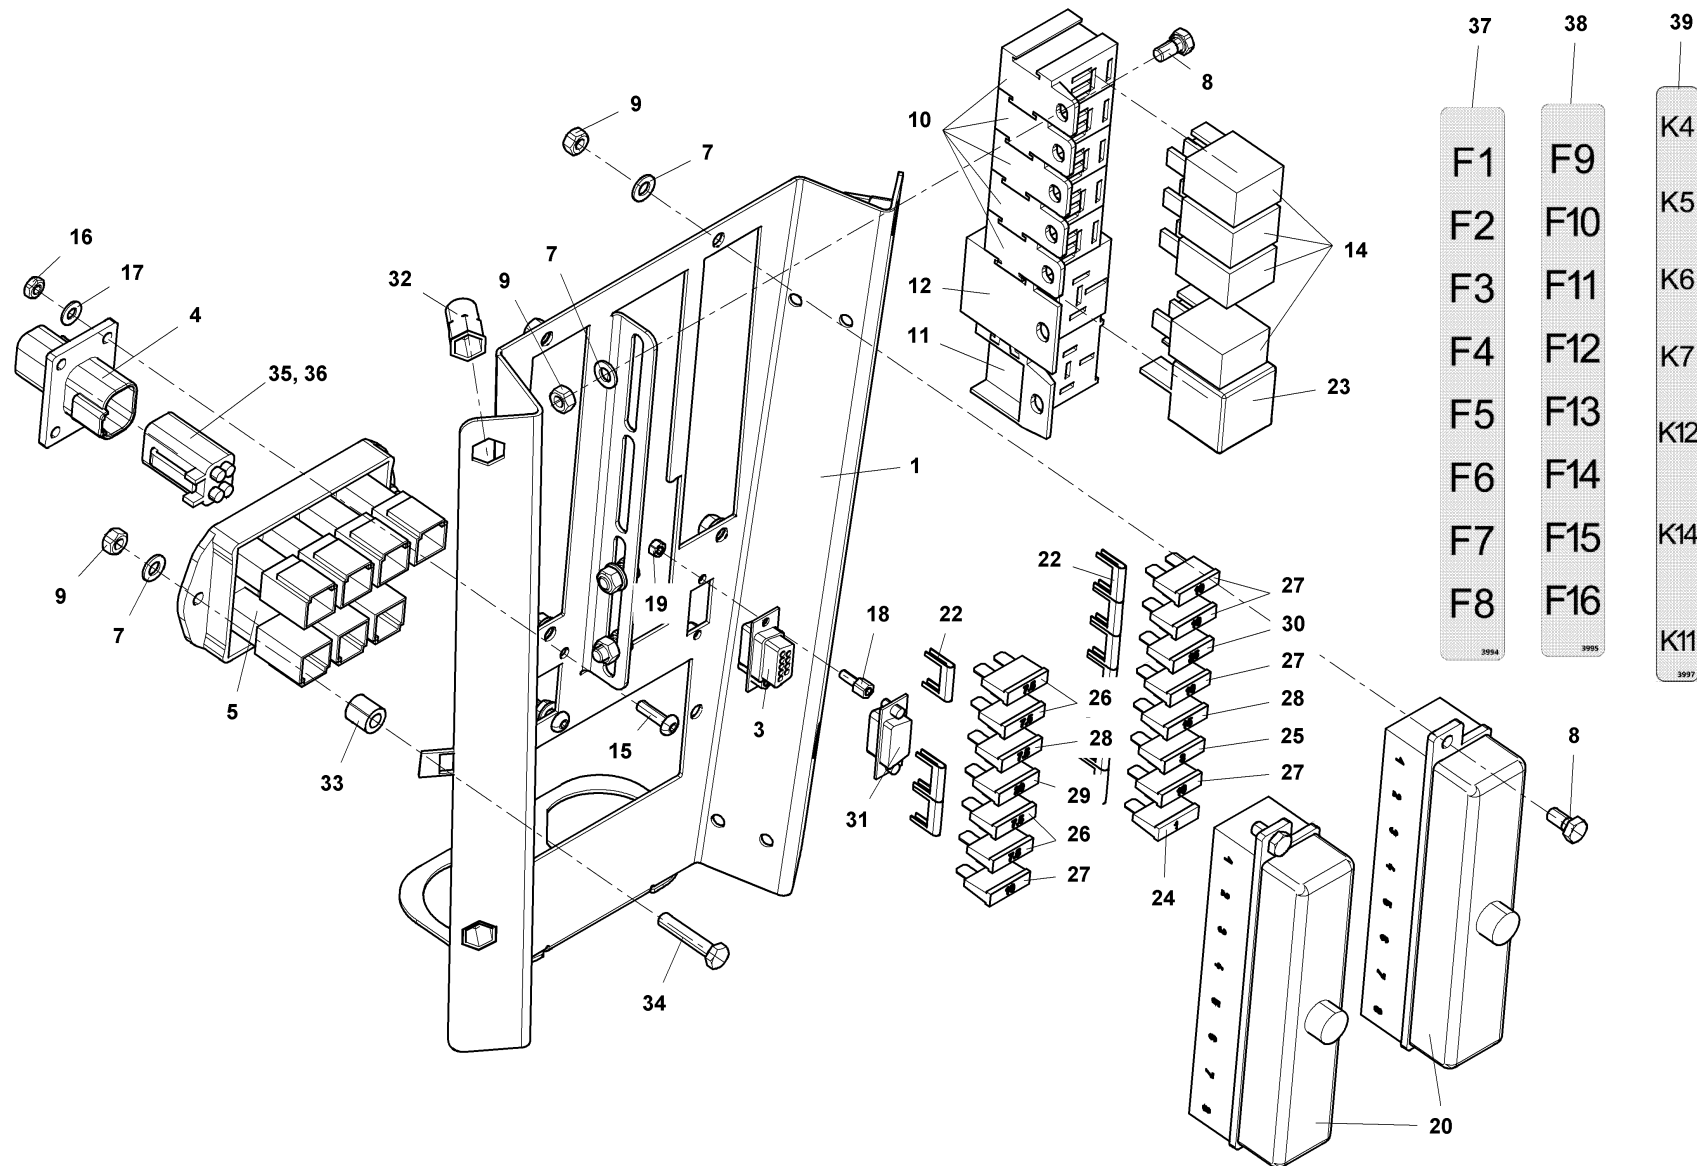

Pos	Article	Qty.	Unit	Description	Bezeichnung	Designation	Note
0	4-10859403	1	ST	Switch cabinet	Schaltschrank	Armoire électrique	
1	4-10838063	1	ST	Plate	Blech	Tôle	
3	4-5432020002	1	ST	Socket	Steckdose	Prise de courant	
4	1300064	1	ST	Plug	Stecker	Fiche	
5	1302698	1	ST	Module	Modul	Module	
7	J902261	8	ST	Washer	U-Scheibe	Rondelle	
8	4-3002505010	7	ST	Hexagon head screw	6kt-Schraube	Vis à tête hexagonale	
9	4-3048500050	9	ST	Hexagon nut	6kt-Mutter	Écrou hexagonal	
10	1240090	5	ST	Relay support	Relaissockel	Base de relais	
11	4-5358170081	1	ST	Relay support	Relaissockel	Base de relais	
12	1237040	1	ST	Relay support	Relaissockel	Base de relais	
14	1431014	4	ST	Switch relay	Schaltrélais	Relais tout ou rien	
15	1398343	4	ST	Oval head screw	Linsenschraube	Vis à tête bombée	
16	4-3140100040	4	ST	Hexagon nut	6kt-Mutter	Écrou hexagonal	
17	1310289	4	ST	Washer	U-Scheibe	Rondelle	
18	1225429	2	ST	Hex screw	6kt-Schraube	Vis à tête hexagonale	
19	1224808	2	ST	Hexagon nut	6kt-Mutter	Écrou hexagonal	
20	4-5358010434	2	ST	Fusebox	Sicherungskasten	Coffret à fusibles	
22	4-5358010403	9	ST	Coupling	Kupplung	Accouplement	
23	1408429	1	ST	Relay	Relais	Relais protecteur	
24	4-5422060026	1	ST	Fuse	Sicherung	Fusible	
25	4-5422060023	1	ST	Fuse	Sicherung	Fusible	
26	4-5422060012	4	ST	Fuse	Sicherung	Fusible	
27	4-5422060016	5	ST	Fuse	Sicherung	Fusible	
28	4-5422060013	2	ST	Fuse	Sicherung	Fusible	
29	4-5422060017	1	ST	Fuse	Sicherung	Fusible	
30	4-5422060018	1	ST	Fuse	Sicherung	Fusible	
31	1280105	1	ST	Cover	Abdeckung	Couvercle	
32	4-9775000001	4	ST	Nut	Mutter	Ecrou	
33	1447150	2	ST	Washer	U-Scheibe	Rondelle	
34	4-3002505025	2	ST	Hexagon head screw	6kt-Schraube	Vis à tête hexagonale	
35	1256116	1	ST	Socket	Steckdose	Prise de courant	
36	4-5358150052	4	ST	Dummy plug	Blindverschluss	Fermeture dissimulée	
37	4-6531013994	1	ST	Plate	Schild	Enseigne	
38	4-6531013995	1	ST	Plate	Schild	Enseigne	
39	4-6531013997	1	ST	Plate	Schild	Enseigne