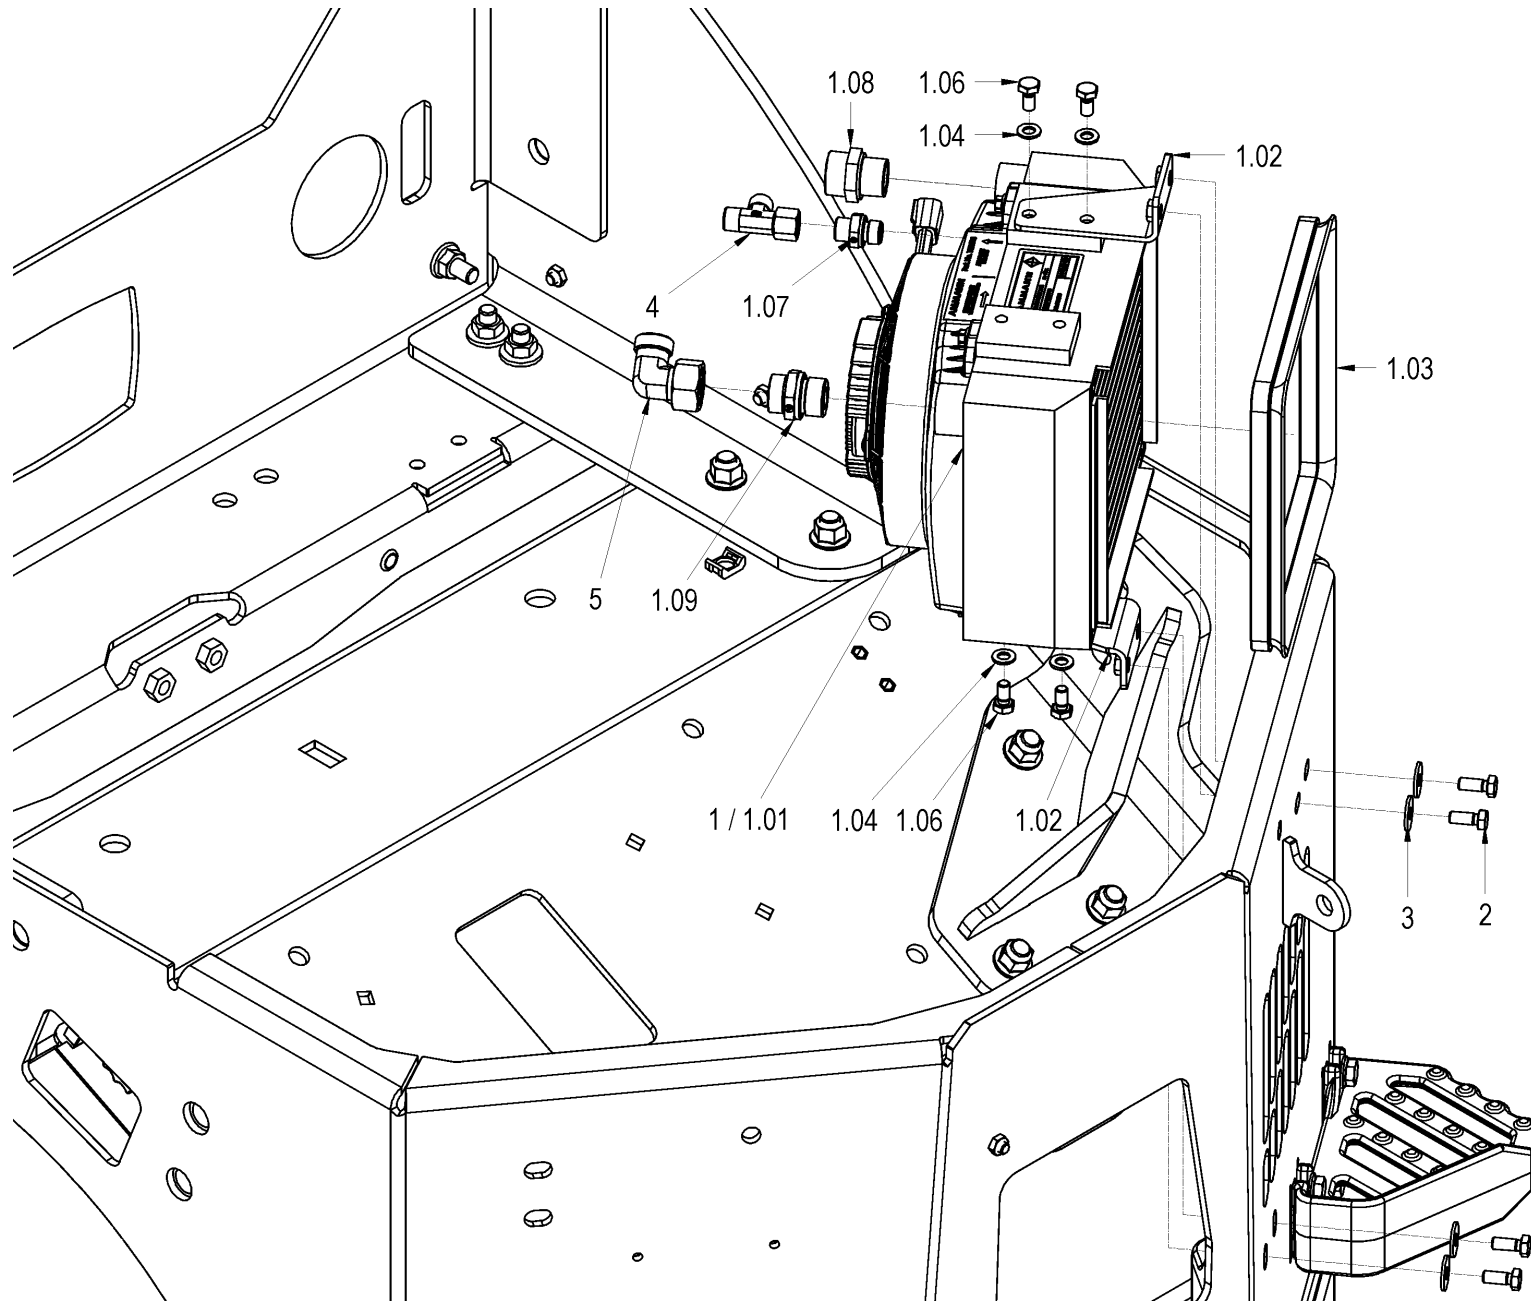

003-021-012

003-021-012

Pos	Article	Qty.	Unit	Description	Bezeichnung	Designation	Note
0	1206689	1	ST	Oil cooler	Ölkühler	Radiateur d'huile	
1	1209216	1	ST	Oil cooler	Ölkühler	Radiateur d'huile	
1.01	1185010	1	ST	Fan	Ventilator	Ventilateur	
1.02	1178281	2	ST	Holding plate	Halteblech	Tôle de support	
1.03	1178294	1	M	Clamping profile	Klemmprofil	Profilé à clé	
1.04	4-3170200084	4	ST	Washer	Scheibe	Rondelle	
1.06	J901762	4	ST	Hexagon head screw	6kt-Schraube	Vis à tête hexagonale	
1.07	1193331	1	ST	Screwed connection	Verschraubung	Raccord vissé	
1.08	1-942504	1	ST	Screwed connection	Verschraubung	Raccord vissé	
1.09	1-942873	1	ST	Screwed connection	Verschraubung	Raccord vissé	
2	4-3002508020	4	ST	Hex screw	6kt-Schraube	Vis à tête hexagonale	
3	4-3172600084	4	ST	Washer	U-Scheibe	Rondelle	
4	4-5160670075	1	ST	L-connection	L-Verschraubung	Raccord en L	
5	4-5160670030	1	ST	Screwed connection	Verschraubung	Raccord vissé