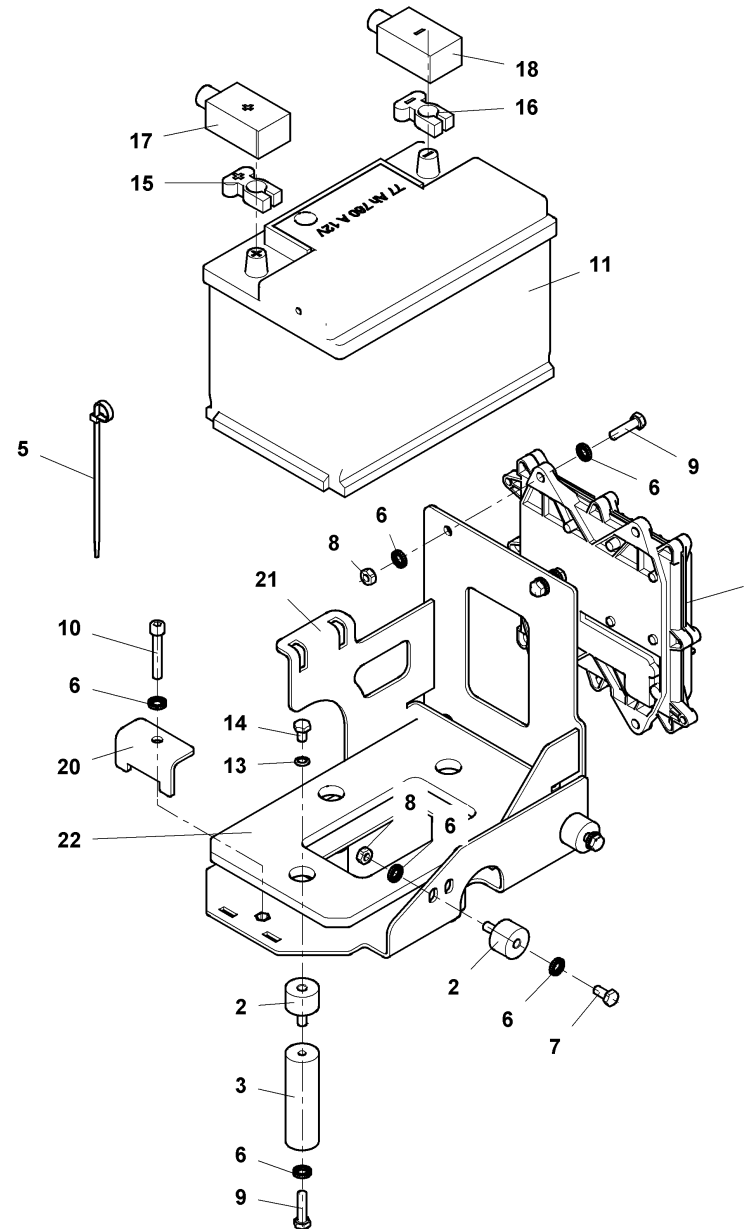

Pos	Article	Qty.	Unit	Description	Bezeichnung	Designation	Note
0	4-10853713	1	ST	Battery	Batterie	Batterie	
1	1448255	1	ST	Steering unit	Lenkeinheit	Unité de direction	
2	1-923280	5	ST	Rubber mount	Gummilager	Palier caoutchouc	
3	1175394	3	ST	Support	Abstützung	Appui	
5	4-6150051016	4	ST	Cable tie	Kabelbinder	Connecteur de câbles	
6	1394752	16	ST	Lock washer	Sicherungsscheibe	Rondelle frein	
7	4-3002508016	2	ST	Hexagon head screw	6kt-Schraube	Vis à tête hexagonale	
8	4-3048500080	6	ST	Hexagon nut	6kt-Mutter	Écrou hexagonal	
9	4-3002508030	7	ST	Hexagon head screw	6kt-Schraube	Vis à tête hexagonale	
10	4-3114308050	1	ST	Socket head cap screw	Zyl-Schraube	Vis à tête cylindrique	
11	1127111	1	ST	Starter battery	Starterbatterie	Batterie de démarreur	
13	2-80166024	3	ST	Lock washer	Sicherungsscheibe	Rondelle frein	
14	4-3002508012	3	ST	Hexagon head screw	6kt-Schraube	Vis à tête hexagonale	
15	1445233	1	ST	Battery terminal	Batterieklemme	Borne de batterie	
16	1445231	1	ST	Battery terminal	Batterieklemme	Borne de batterie	
17	1445223	1	ST	Terminal cover	Klemmenabdeckung	Couvre-bornes	
18	1445222	1	ST	Terminal cover	Klemmenabdeckung	Couvre-bornes	
20	4-10899631	1	ST	Clamping plate	Klemmplatte	Plaque de serrage	
21	4-10850442	1	ST	Battery box	Batteriekasten	Caisson de batterie	
22	4-10899595	1	ST	Rubber mat	Gummimatte	Tapis caoutchouc