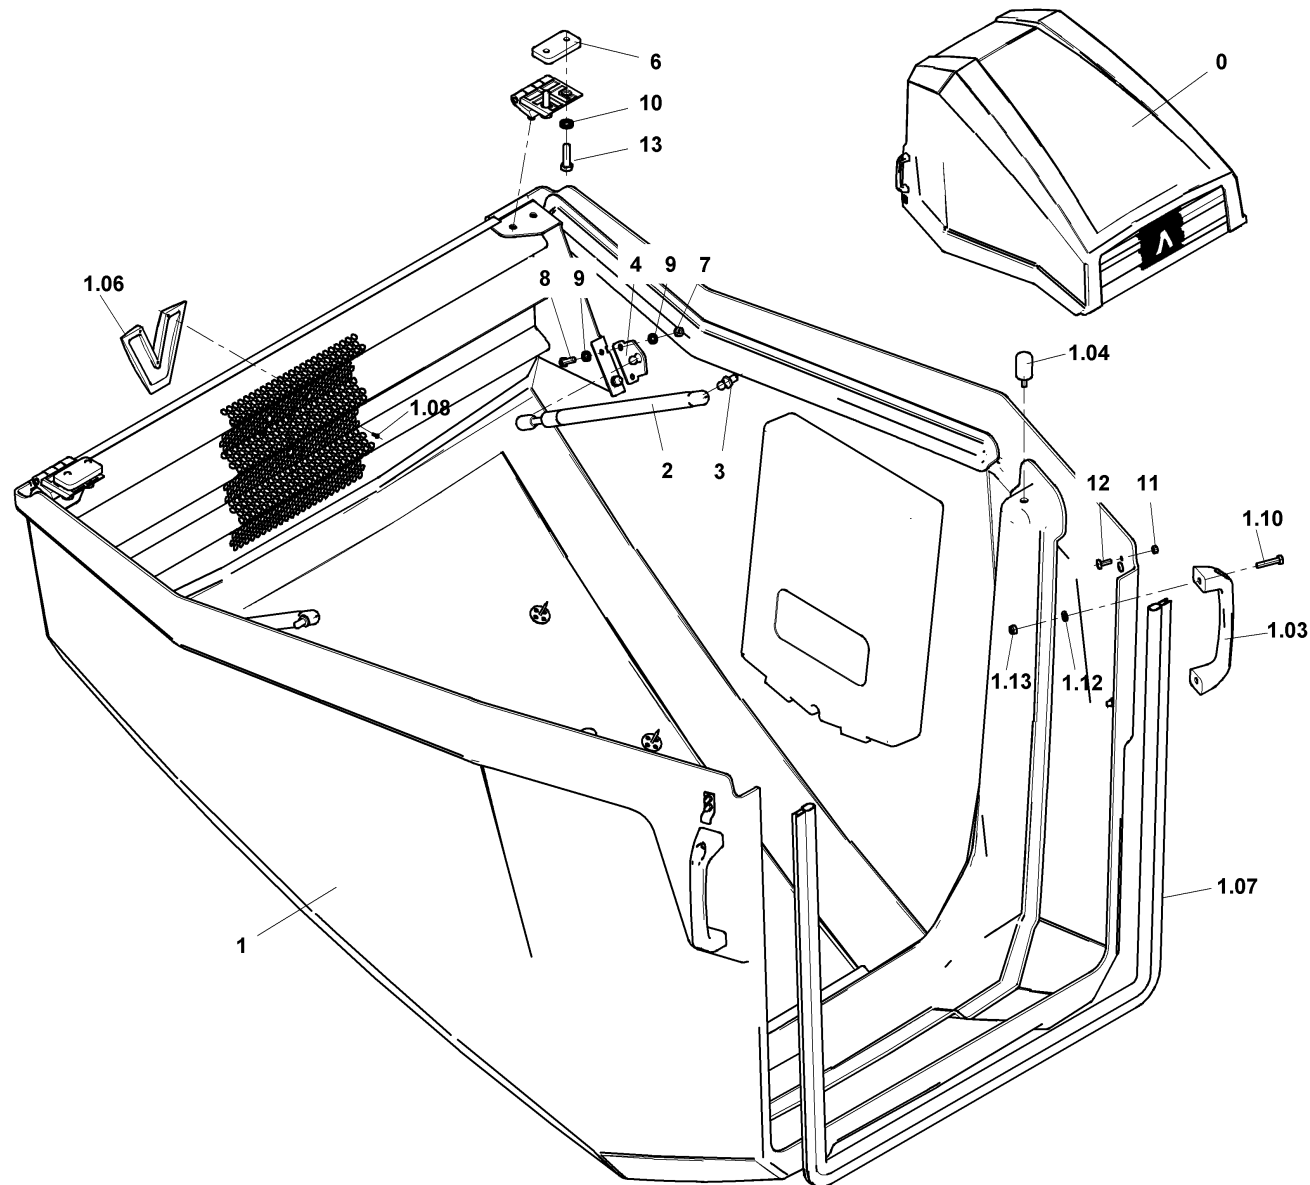

Pos	Article	Qty.	Unit	Description	Bezeichnung	Designation	Note
0	4-10867409	1	ST	Covering hood	Abdeckhaube	Couvercle	
1	4-31958	1	ST	Covering hood	Abdeckhaube	Couvercle	
1.03	1073115	2	ST	Handgrip	Handgriff	Levier	
1.04	1178881	2	ST	Bumper	Anschlagpuffer	Amortisseur	
1.06	1178978	1	ST	Company logo	Firmensignet	Signe distinctif	
1.07	4-36202	1	ST	Seal	Abdichtung	Joint d'étanchéité	
1.08	1499183	3	ST	Countersunk screw	Senkschraube	Vis à tête fraisée	
1.10	4-3001506030	4	ST	Hexagon head screw	6kt-Schraube	Vis à tête hexagonale	
1.12	4-3172600064	4	ST	Washer	U-Scheibe	Rondelle	
1.13	4-3149200060	4	ST	Nut	Mutter	Ecrou	
2	1448823	2	ST	Gas pressure spring	Gasdruckfeder	Ressort à pression de gaz	
3	1-952972	2	ST	Ball pivot	Kugelzapfen	Tourillon à rotule	
4	1448637	2	ST	Ball pivot	Kugelzapfen	Tourillon à rotule	
6	4-10866968	2	ST	Insert	Einsatz	Insertion	
7	4-3048500060	4	ST	Hexagon nut	6kt-Mutter	Écrou hexagonal	
8	4-3002506020	4	ST	Hexagon head screw	6kt-Schraube	Vis à tête hexagonale	
9	1394751	8	ST	Lock washer	Sicherungsscheibe	Rondelle frein	
10	1394752	4	ST	Lock washer	Sicherungsscheibe	Rondelle frein	
11	1220542	4	ST	Oval head screw	Linsenschraube	Vis à tête bombée	
12	4-3048500050	4	ST	Hexagon nut	6kt-Mutter	Écrou hexagonal	
13	4-3002508030	4	ST	Hexagon head screw	6kt-Schraube	Vis à tête hexagonale