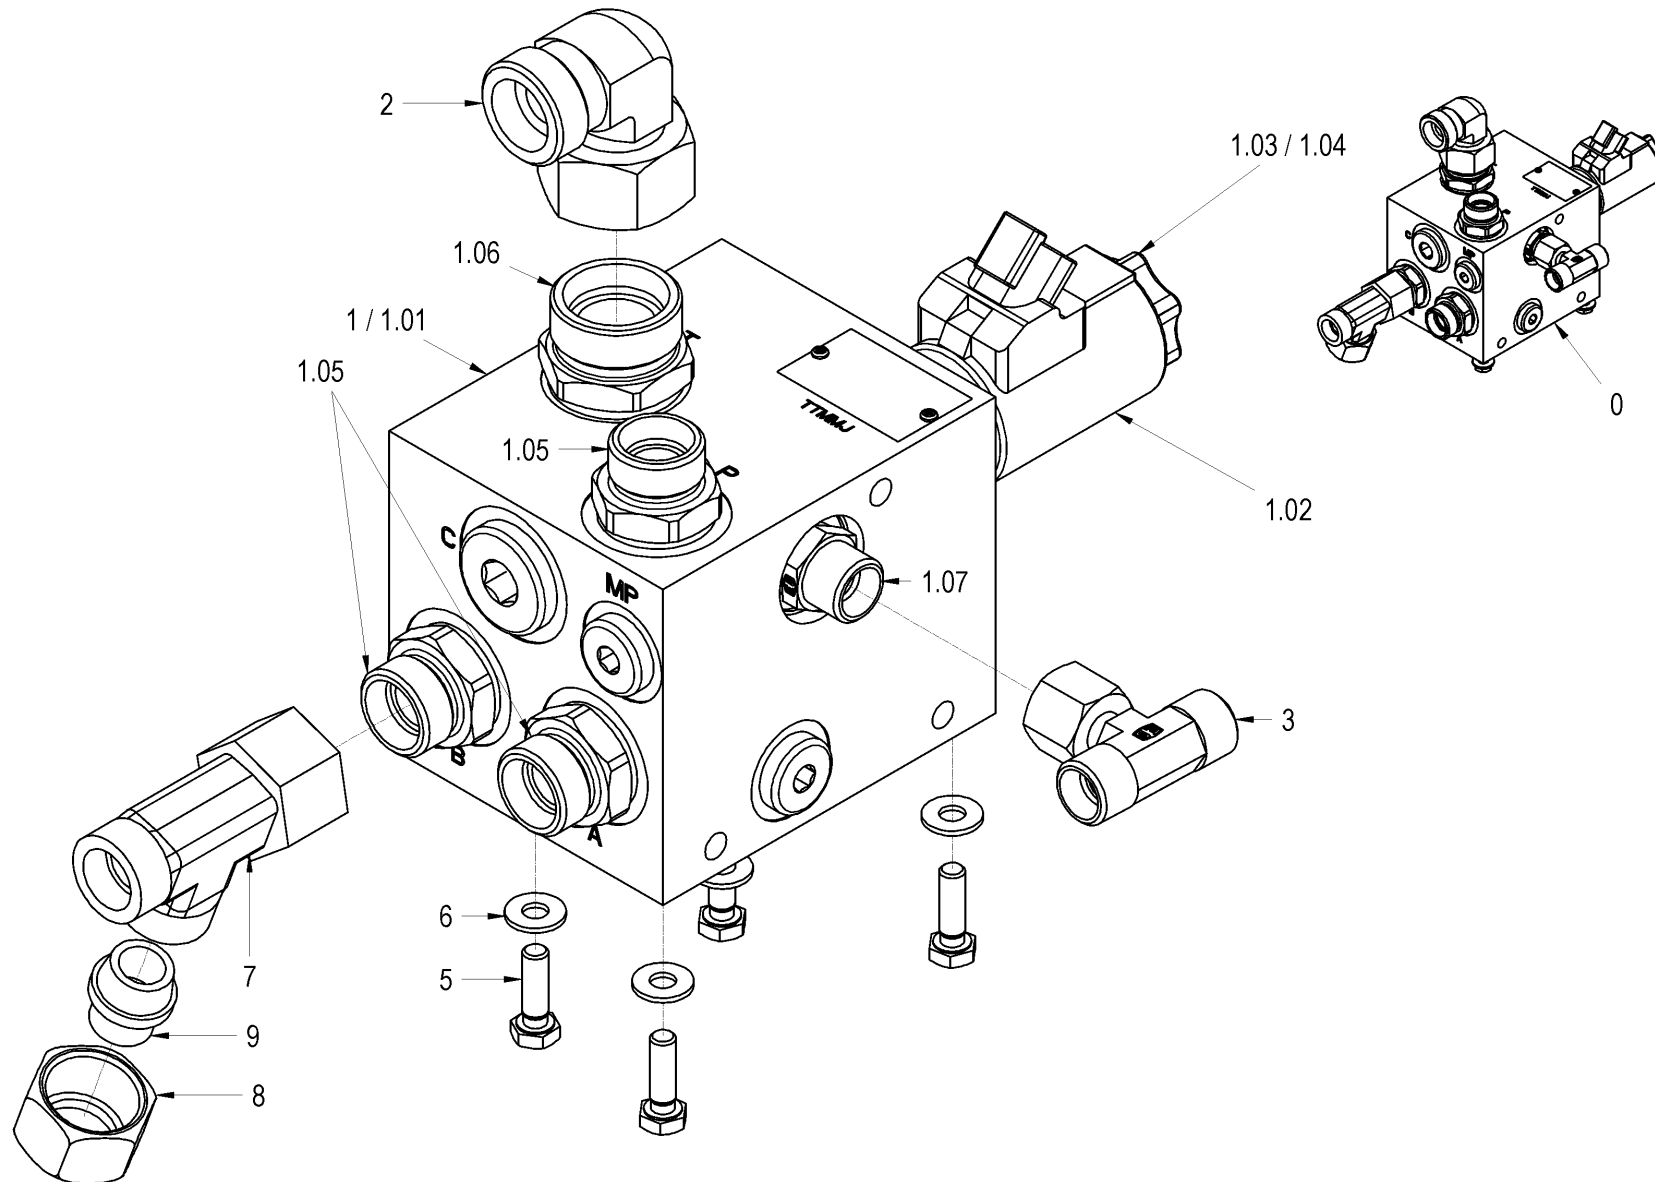

005-065

005-065

Pos	Article	Qty.	Unit	Description	Bezeichnung	Designation	Note
0	1183037	1	ST	Vibration switch valve	Vibrationsschaltventil	Valve de commande des vibrations	
1	1180907	1	ST	Vibration switch valve	Vibrationsschaltventil	Valve de commande des vibrations	
1.01	1244188	1	ST	Valve	Ventil	Soupape	
1.02	1183208	1	ST	Magnetic coil	Magnetspule	Bobine magnétique	
1.03	1-923443	1	ST	Knurled nut	Rändelmutter	Écrou moleté	
1.04	1183214	1	ST	O-ring	O-Ring	Anneau torique d'étanchéité	
1.05	1183204	3	ST	Screwed connection	Verschraubung	Raccord vissé	
1.06	1180950	1	ST	Screwed connection	Verschraubung	Raccord vissé	
1.07	1-942817	1	ST	Screwed connection	Verschraubung	Raccord vissé	
2	4-5160670030	1	ST	Screwed connection	Verschraubung	Raccord vissé	
3	4-5160670055	1	ST	T-connection	T-Verschraubung	Raccord à vis en T	
5	4-3002506020	4	ST	Hexagon head screw	6kt-Schraube	Vis à tête hexagonale	
6	1394751	4	ST	Lock washer	Sicherungsscheibe	Rondelle frein	
7	4-5160670056	1	ST	L-connection	L-Verschraubung	Raccord en L	
8	4-5160610014	1	ST	Union nut	Überwurfmutter	Écrou d'accouplement	
9	1-901276	1	ST	Sealing plug	Verschlussstopfen	Bouchon de fermeture