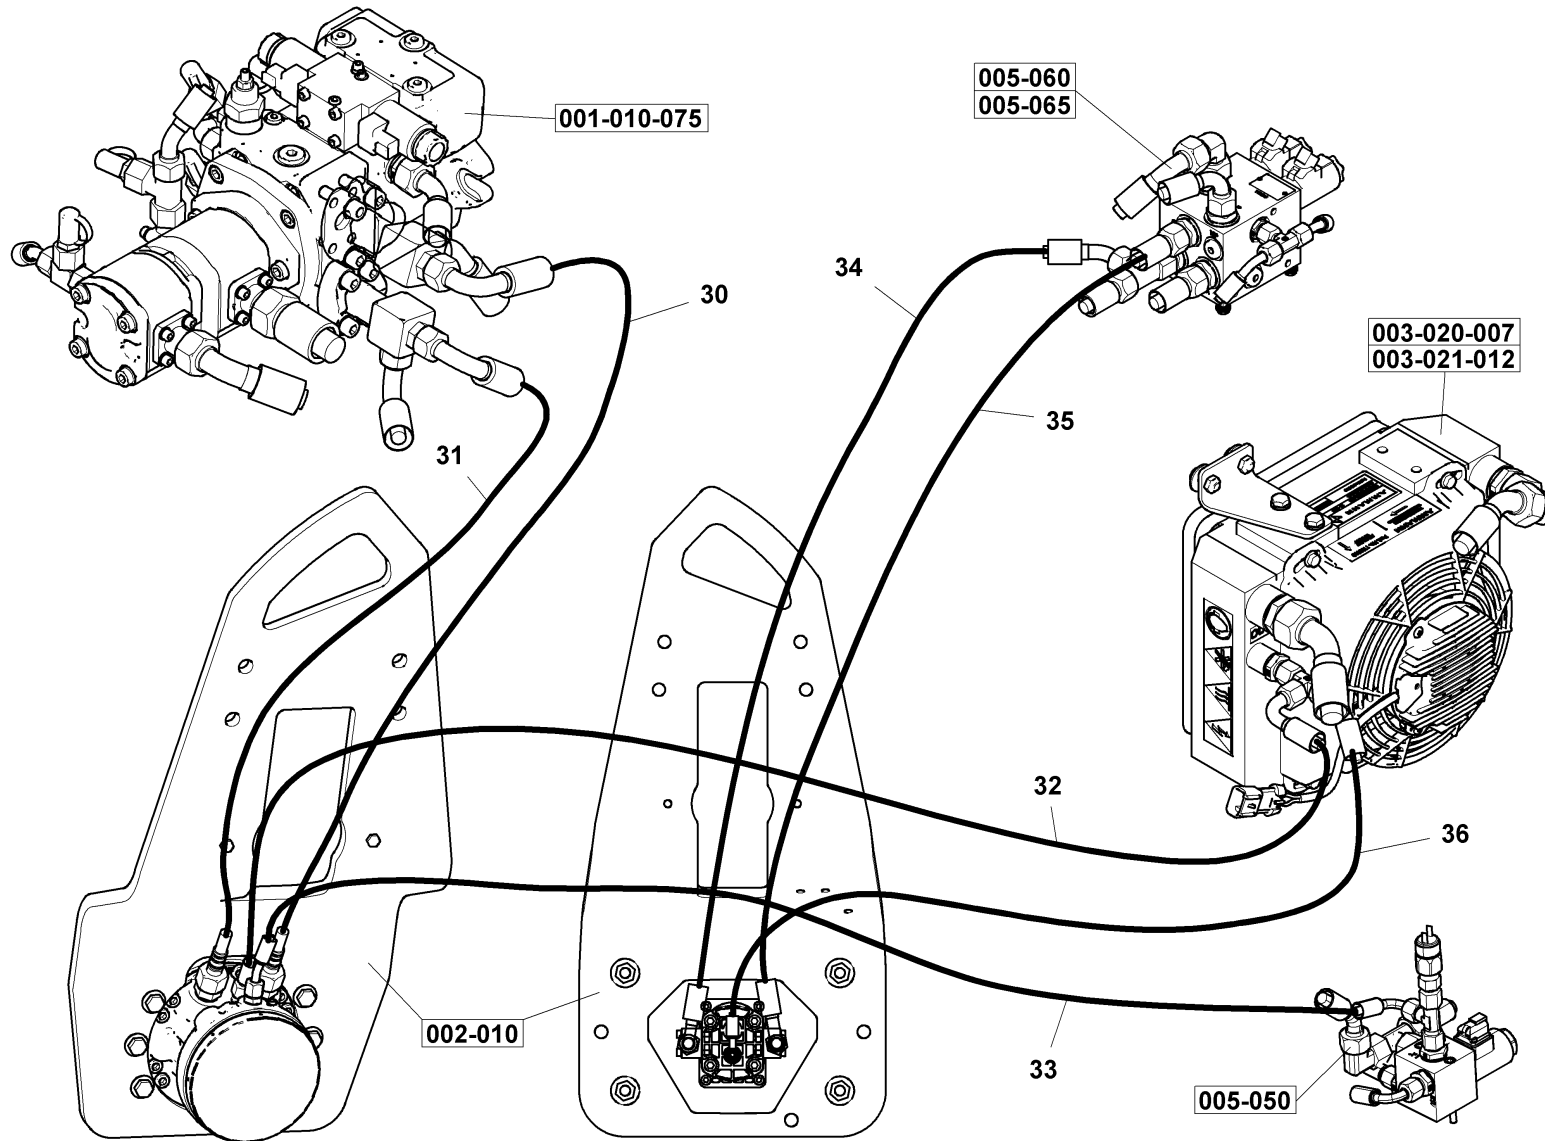

005-090

4_P1518574.TIF

005-090

Pos	Article	Qty.	Unit	Description	Bezeichnung	Designation	Note
0	1518574	1	ST	Hose set	Schlauchsatz	Jeu de conduites souples	
30	4-5160573216	1	ST	Hydr hose	H-Schlauch	Conduite hydraulique	
31	4-5160573599	1	ST	Hydr hose	H-Schlauch	Conduite hydraulique	
32	1193174	1	ST	Hydr hose	H-Schlauch	Conduite hydraulique	
33	4-5160574417	1	ST	Hydr hose	H-Schlauch	Conduite hydraulique	
34	4-5160574412	1	ST	Hydr hose	H-Schlauch	Conduite hydraulique	
35	4-5160574413	1	ST	Hydr hose	H-Schlauch	Conduite hydraulique	
36	1193176	1	ST	Hydr hose	H-Schlauch	Conduite hydraulique