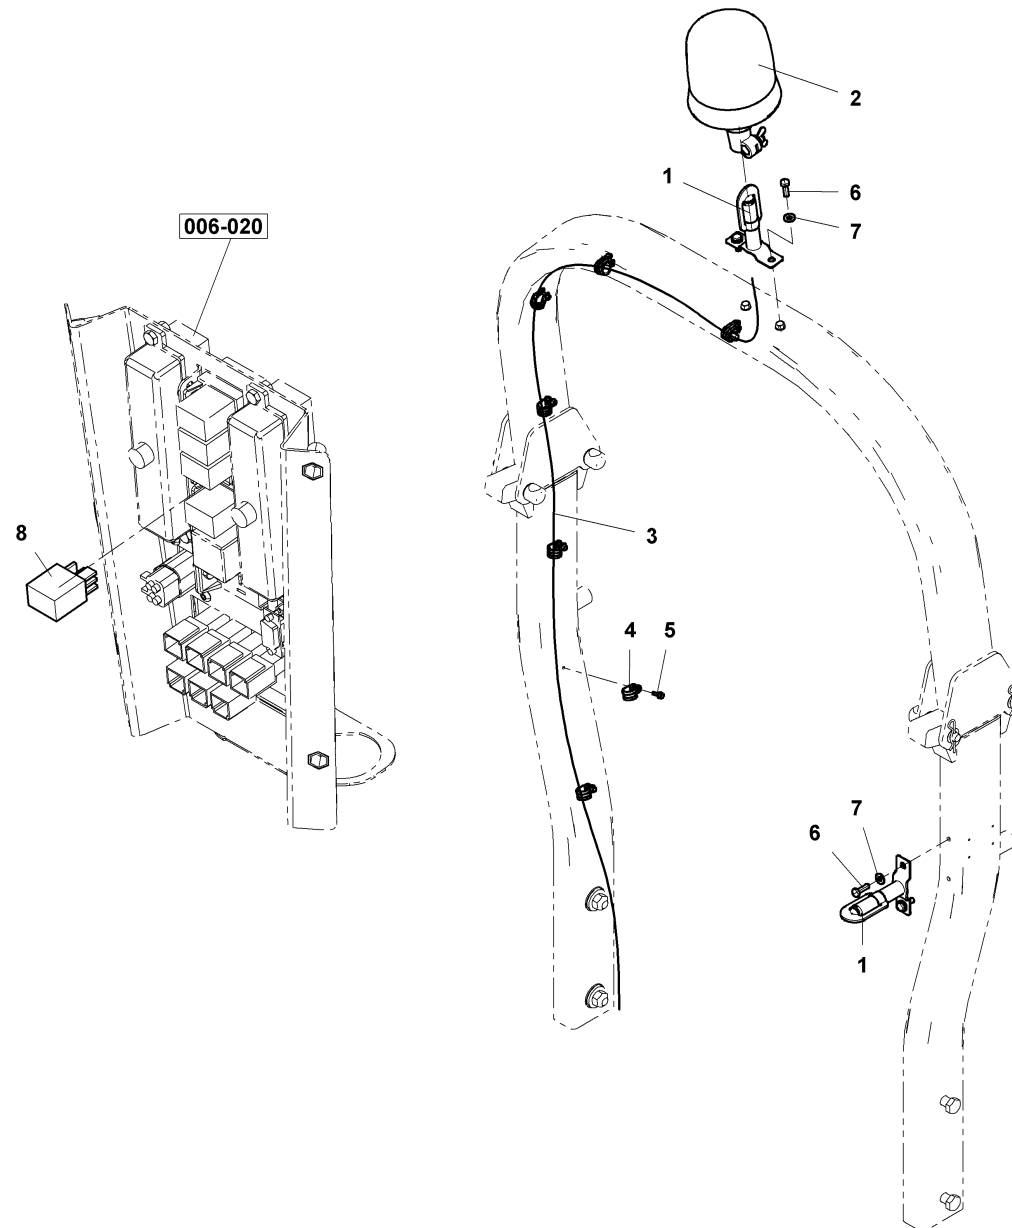

Pos	Article	Qty.	Unit	Description	Bezeichnung	Designation	Note
0	4-10912144	1	ST	Option	Option	Option	
1	1140962	2	ST	Holder	Halter	Support de caisson	
2	1445224	1	ST	Revolving light	Drehleuchte	Lampe tournante	
3	4-34149	1	ST	Cable harness	Kabelbaum	Faisceau de câbles	
4	1-946175	7	ST	Pipe clip	Rohrschelle	Collier d'attache pour tuyaux	
5	1-944897	7	ST	Hex screw	6kt-Schraube	Vis à tête hexagonale	
6	1-944898	4	ST	Hex forming screw	6kt-Furchschraube	Hex forming screw	
7	1-908693	4	ST	Strain washer	Spannscheibe	Rondelle élastique	
8	1431014	1	ST	Switch relay	Schaltrelais	Relais tout ou rien