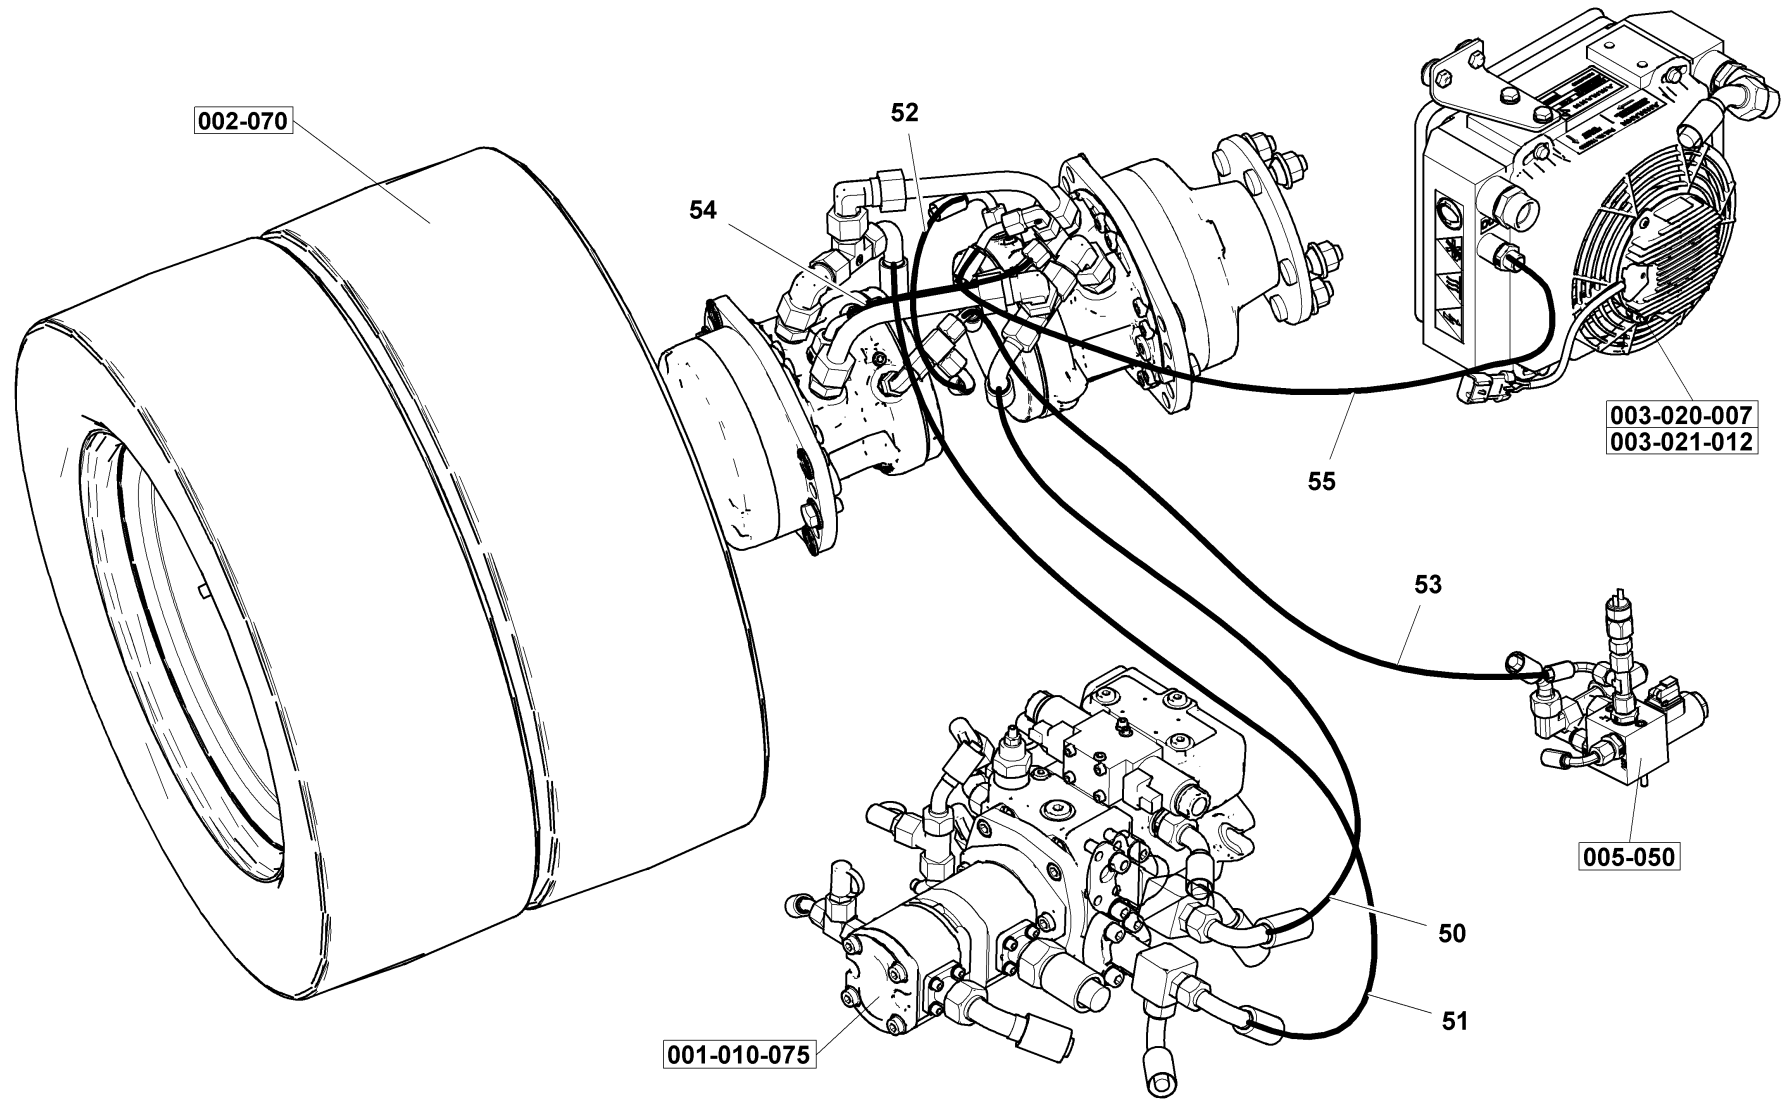

005-110

4_P1449397.TIF

005-110

4-S1449397

Pos	Article	Qty.	Unit	Description	Bezeichnung	Designation	Note
0	1449397	1	ST	Hose set	Schlauchsatz	Jeu de conduites souples	
50	4-5160574197	1	ST	Hydr hose	H-Schlauch	Conduite hydraulique	
51	4-5160574198	1	ST	Hydr hose	H-Schlauch	Conduite hydraulique	
52	1211930	1	ST	Hydr hose	H-Schlauch	Conduite hydraulique	
53	1211932	1	ST	Hydr hose	H-Schlauch	Conduite hydraulique	
54	1211931	1	ST	Hydr hose	H-Schlauch	Conduite hydraulique	
55	1211933	1	ST	Hydr hose	H-Schlauch	Conduite hydraulique