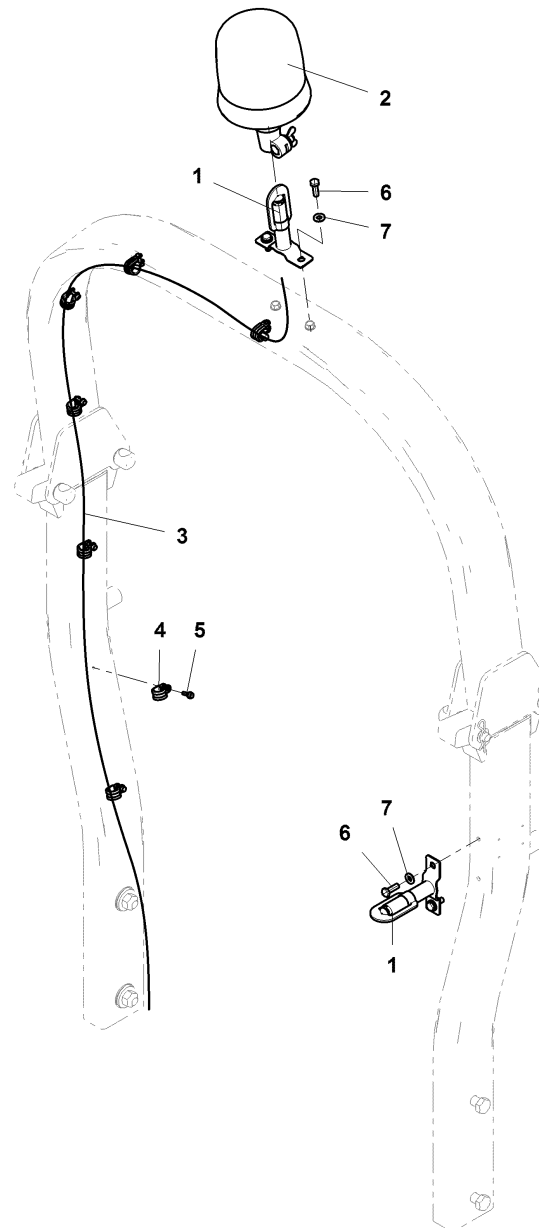

008-040

Pos	Article	Qty.	Unit	Description	Bezeichnung	Designation	Note
0	4-10912132	1	ST	Option	Option	Option	
1	1140962	2	ST	Holder	Halter	Support de caisson	
2	1445224	1	ST	Revolving light	Drehleuchte	Lampe tournante	
3	4-34149	1	ST	Cable harness	Kabelbaum	Faisceau de câbles	
4	1-946175	7	ST	Pipe clip	Rohrschelle	Collier d'attache pour tuyaux	
5	1-944897	7	ST	Hex screw	6kt-Schraube	Vis à tête hexagonale	
6	1-944898	4	ST	Hex forming screw	6kt-Furchschraube	Hex forming screw	
7	1-908693	4	ST	Strain washer	Spannscheibe	Rondelle élastique