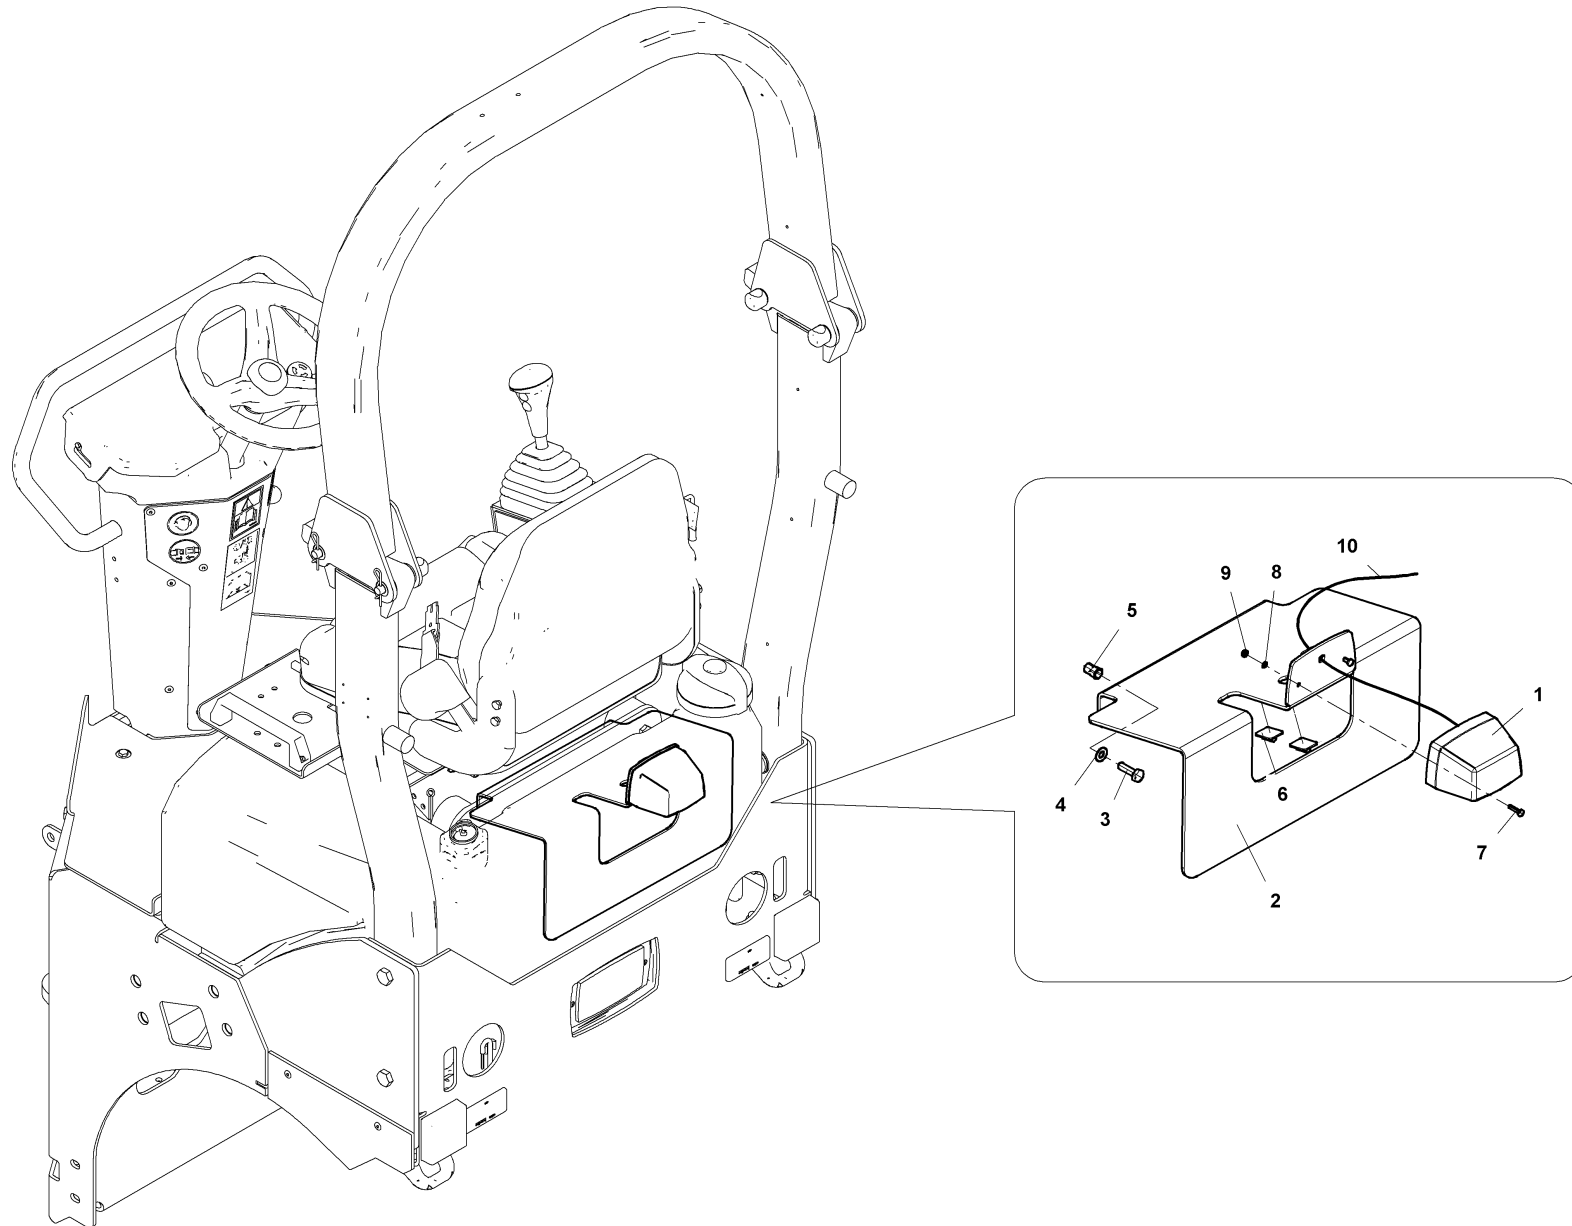

008-065

008-065

Pos	Article	Qty.	Unit	Description	Bezeichnung	Designation	Note
0	4-10867478	1	ST	Option	Option	Option	
1	4-5358170083	1	ST	Lamp	Lampe	Lampe	
2	4-10866560	1	ST	Plate	Blech	Tôle	
3	4-3002508025	2	ST	Hexagon head screw	6kt-Schraube	Vis à tête hexagonale	
4	4-3170200084	2	ST	Washer	Scheibe	Rondelle	
5	J949223	2	ST	Blind rivet nut	Blindnietmutter	Écrou à rivet aveugle	
6	J910527	2	ST	Adhesive clip	Haftschelle	Collier adhésif	
7	4-3110304016	2	ST	Hexagon head screw	6kt-Schraube	Vis à tête hexagonale	
8	3-58323	2	ST	Lock washer	Sicherungsscheibe	Rondelle frein	
9	4-3140100040	2	ST	Hexagon nut	6kt-Mutter	Écrou hexagonal	
10	4-34185	1	ST	Cable harness	Kabelbaum	Faisceau de câbles