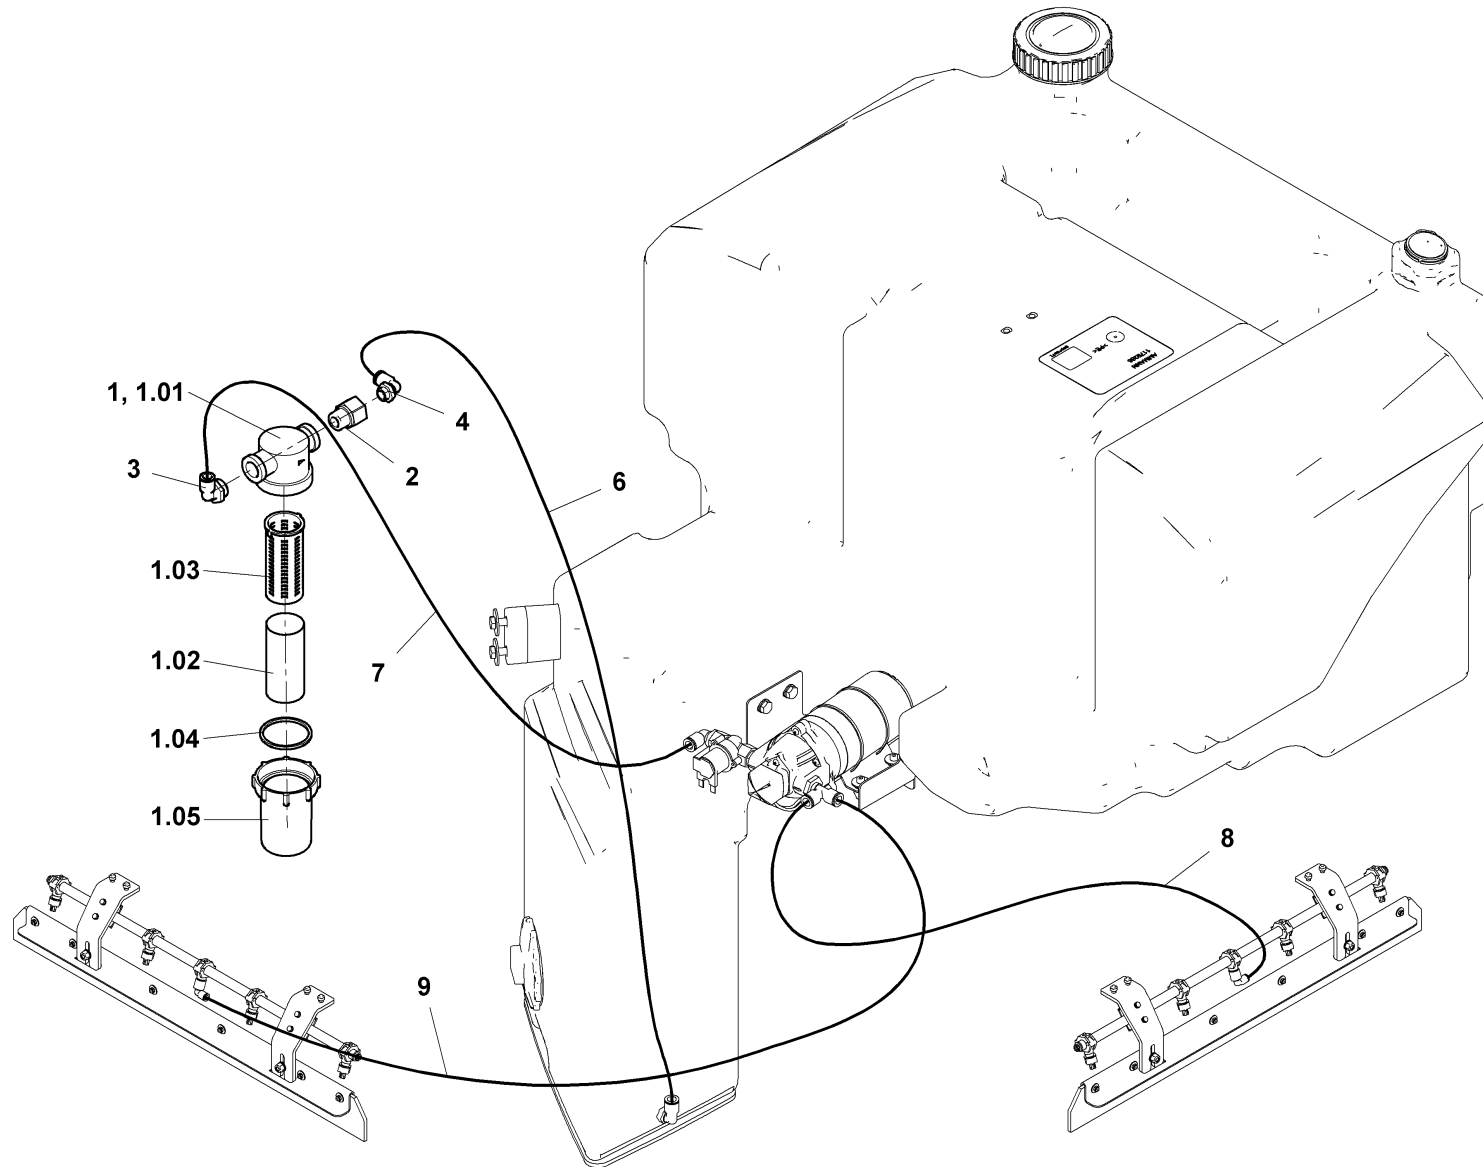

Pos	Article	Qty.	Unit	Description	Bezeichnung	Designation	Note
0	4-10913529	1	ST	Pressure sprinkling system	Druckberieselung	Système d'arrosage sous pression	
1	1-494443	1	ST	Water filter	Wasserfilter	Filtre d'eau	
1.01	1-921706	1	ST	Filter head	Filterkopf	Tête de filtrage	
1.02	1-921710	1	ST	Filter element	Filterelement	Élément de filtrage	
1.03	1-921709	1	ST	Adapter	Adapter	Adaptateur	
1.04	1-921708	1	ST	Gasket	Dichtung	Joint d'étanchéité	
1.05	1-921707	1	ST	Tank	Behälter	Réservoir	
2	J901190	1	ST	Reducing adapter	Reduzierstutzen	Raccord de réduction	
3	1-952979	1	ST	Screwed elbow socket	Winkeleinschraubstutzen	Raccord à vis coudé	
4	1-952970	1	ST	Screwed elbow socket	Winkeleinschraubstutzen	Raccord à vis coudé	
6	1-952992	0.26	M	Hose	Schlauch	Tuyau	
7	1-952992	0.65	M	Hose	Schlauch	Tuyau	
8	1-952992	2.35	M	Hose	Schlauch	Tuyau	
9	1-952992	1.2	M	Hose	Schlauch	Tuyau