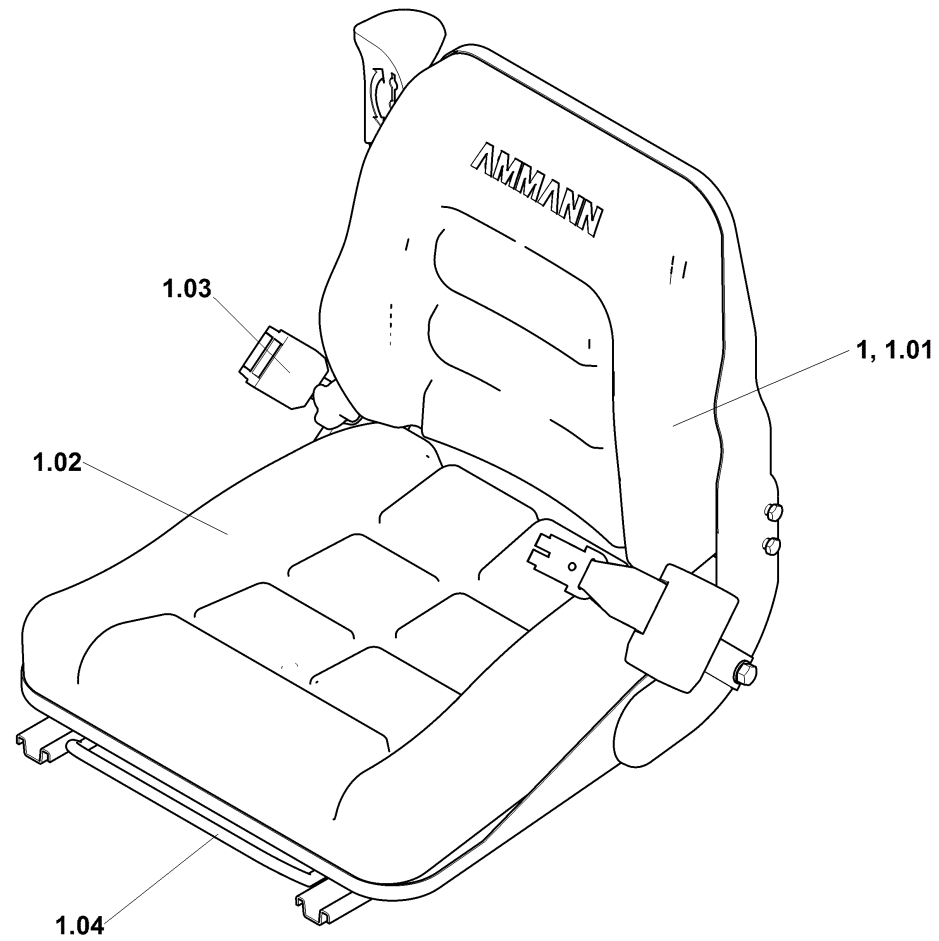

003-060

003-060

Pos	Article	Qty.	Unit	Description	Bezeichnung	Designation	Note
1	1185840	1	ST	Driver's seat	Fahrsitz	Siège conducteur	
1.01	1214628	1	ST	Backrest	Rückenlehne	Dossier	
1.02	1214609	1	ST	Seat padding	Sitzpolster	Garniture d'assise	
1.03	1215968	1	ST	Safety belt	Sicherheitsgurt	Ceinture de sécurité	
1.04	1218467	1	ST	Guide rail	Führungsschiene	Barre de guidage