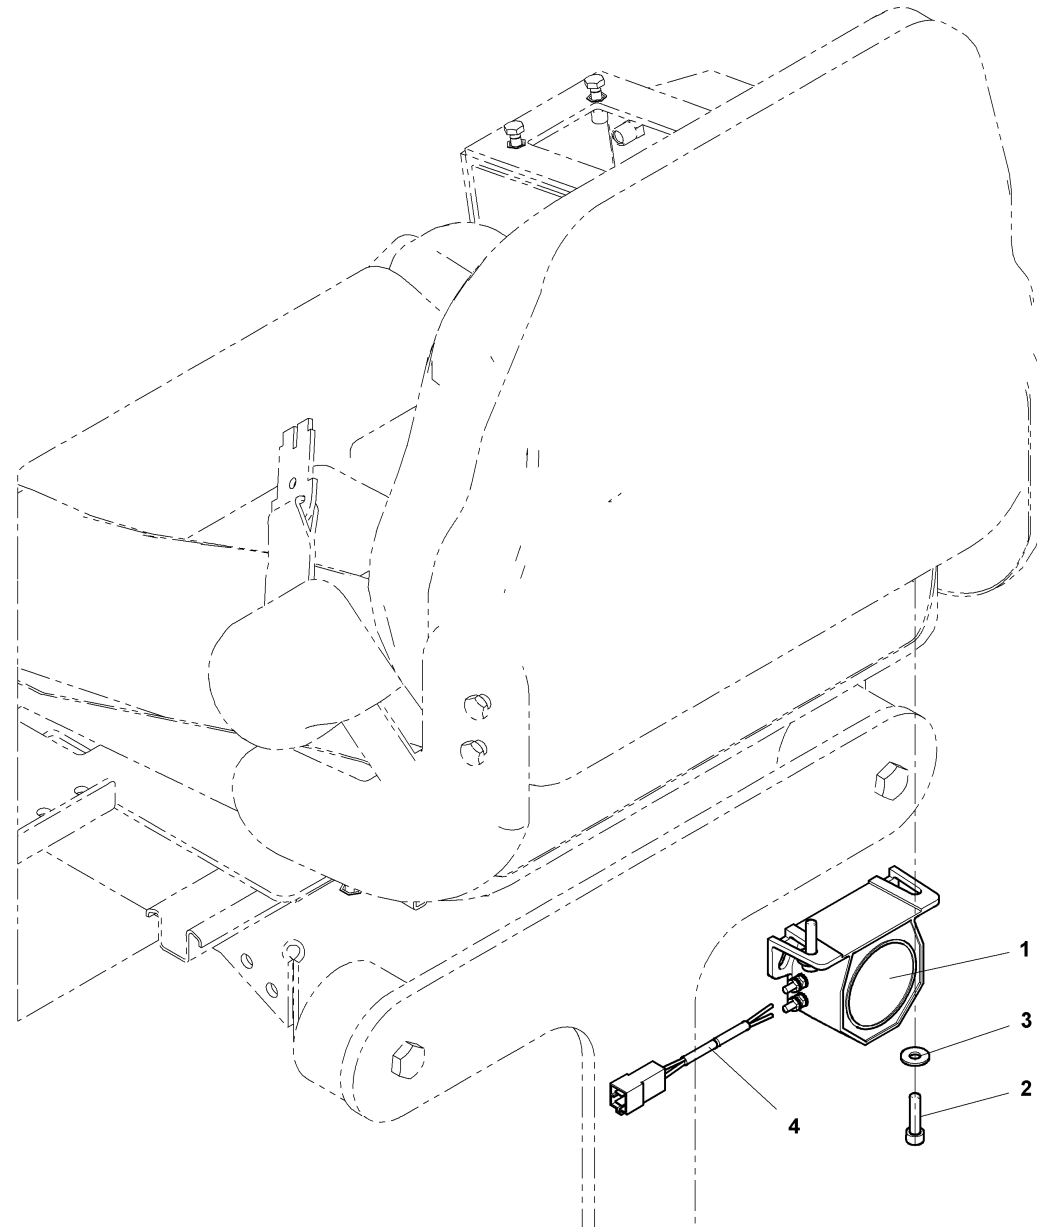

008-050

Pos	Article	Qty.	Unit	Description	Bezeichnung	Designation	Note
0	4-10912430	1	ST	Option	Option	Option	
1	1180680	1	ST	Warning buzzer	Warnsummer	Vibreur d'avertissement	
2	4-3114306025	2	ST	Socket head cap screw	Zyl-Schraube	Vis à tête cylindrique	
3	J902284	2	ST	Washer	U-Scheibe	Rondelle	
4	4-34159	1	ST	Cable harness	Kabelbaum	Faisceau de câbles