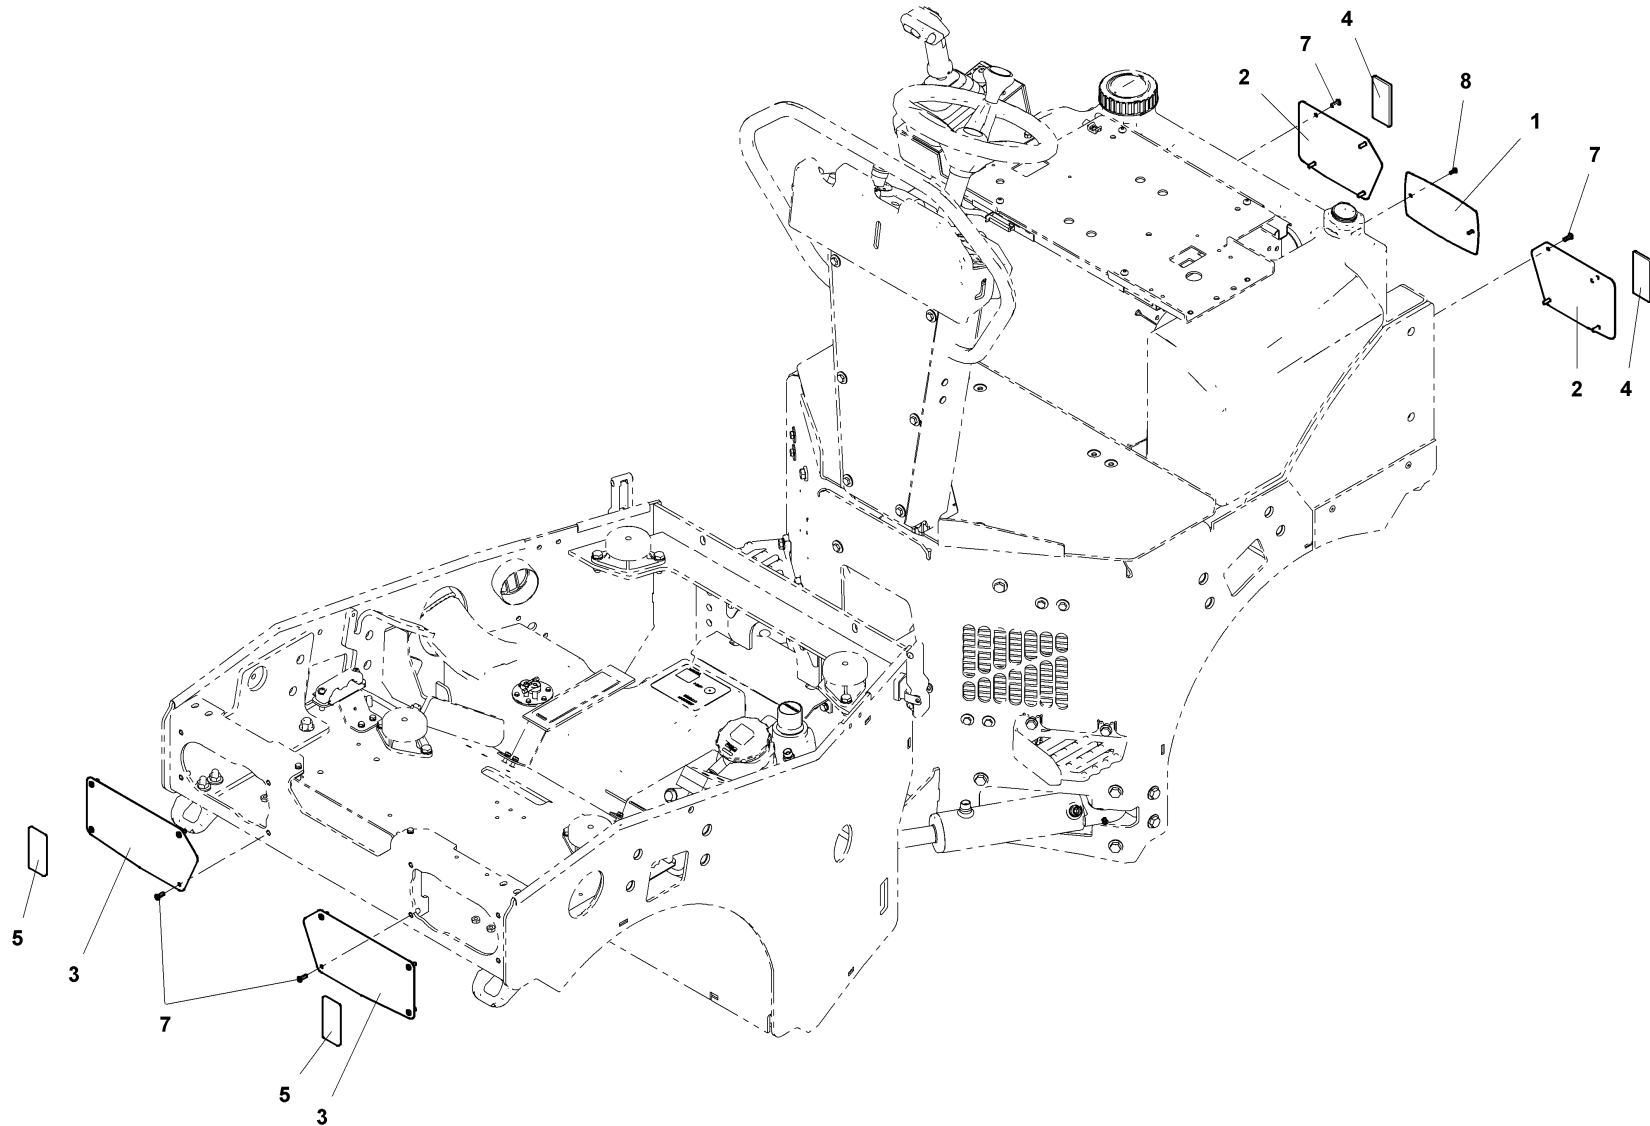

003-035

Pos	Article	Qty.	Unit	Description	Bezeichnung	Designation	Note
0	4-10909521	1	ST	Option	Option	Option	
1	1198436	1	ST	Cover plate	Abdeckblech	Tôle de recouvrement	
2	4-10855416	2	ST	Cover plate	Abdeckblech	Tôle de recouvrement	
3	4-10866887	2	ST	Cover plate	Abdeckblech	Tôle de recouvrement	
4	4-5358170104	2	ST	Rear reflector	Rückstrahler	Réfecteur	
5	1239951	2	ST	Rear reflector	Rückstrahler	Réfecteur	
7	1221233	16	ST	Socket head cap screw	Zyl-Schraube	Vis à tête cylindrique	
8	1178873	2	ST	Socket head cap screw	Zyl-Schraube	Vis à tête cylindrique