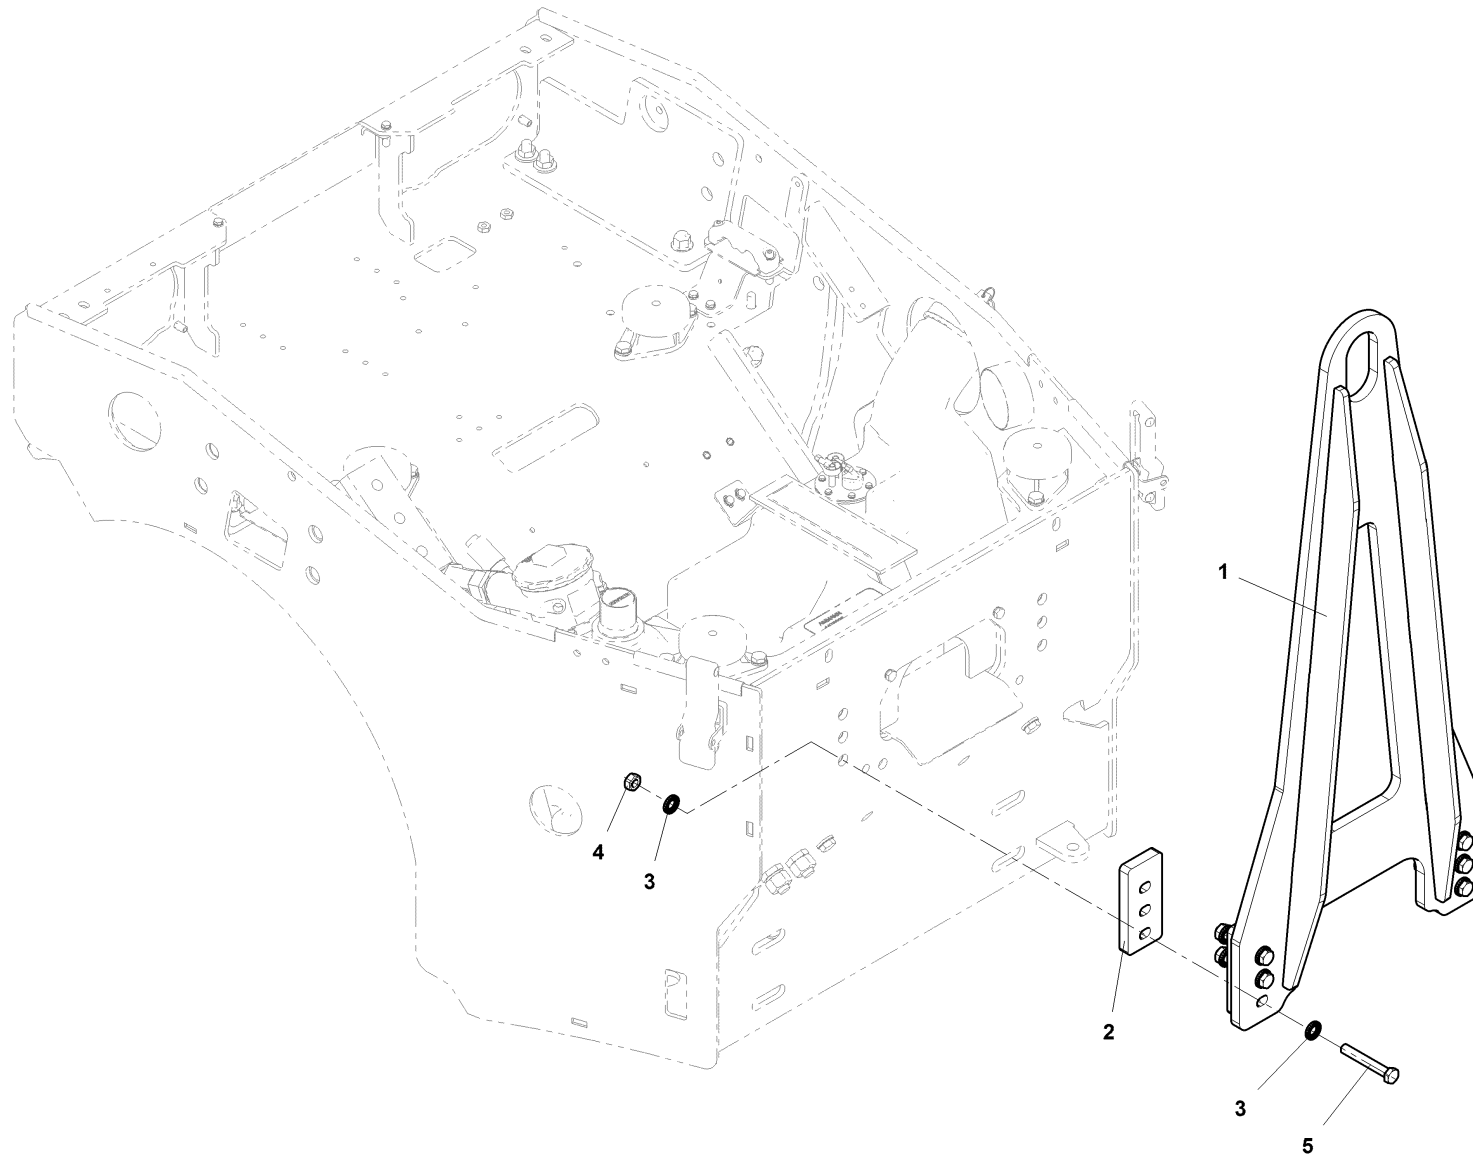

Pos	Article	Qty.	Unit	Description	Bezeichnung	Designation	Note
0	4-10870202	1	ST	Option	Option	Option	
1	4-10868626	1	ST	1-point suspension	1-Punktaufhängung	Suspension 1 point	
2	4-10868523	2	ST	Plate	Blech	Tôle	
3	1393963	12	ST	Lock washer	Sicherungsscheibe	Rondelle frein	
4	1185070	6	ST	Hexagon nut	6kt-Mutter	Écrou hexagonal	
5	4-3001712080	6	ST	Hexagon head screw	6kt-Schraube	Vis à tête hexagonale