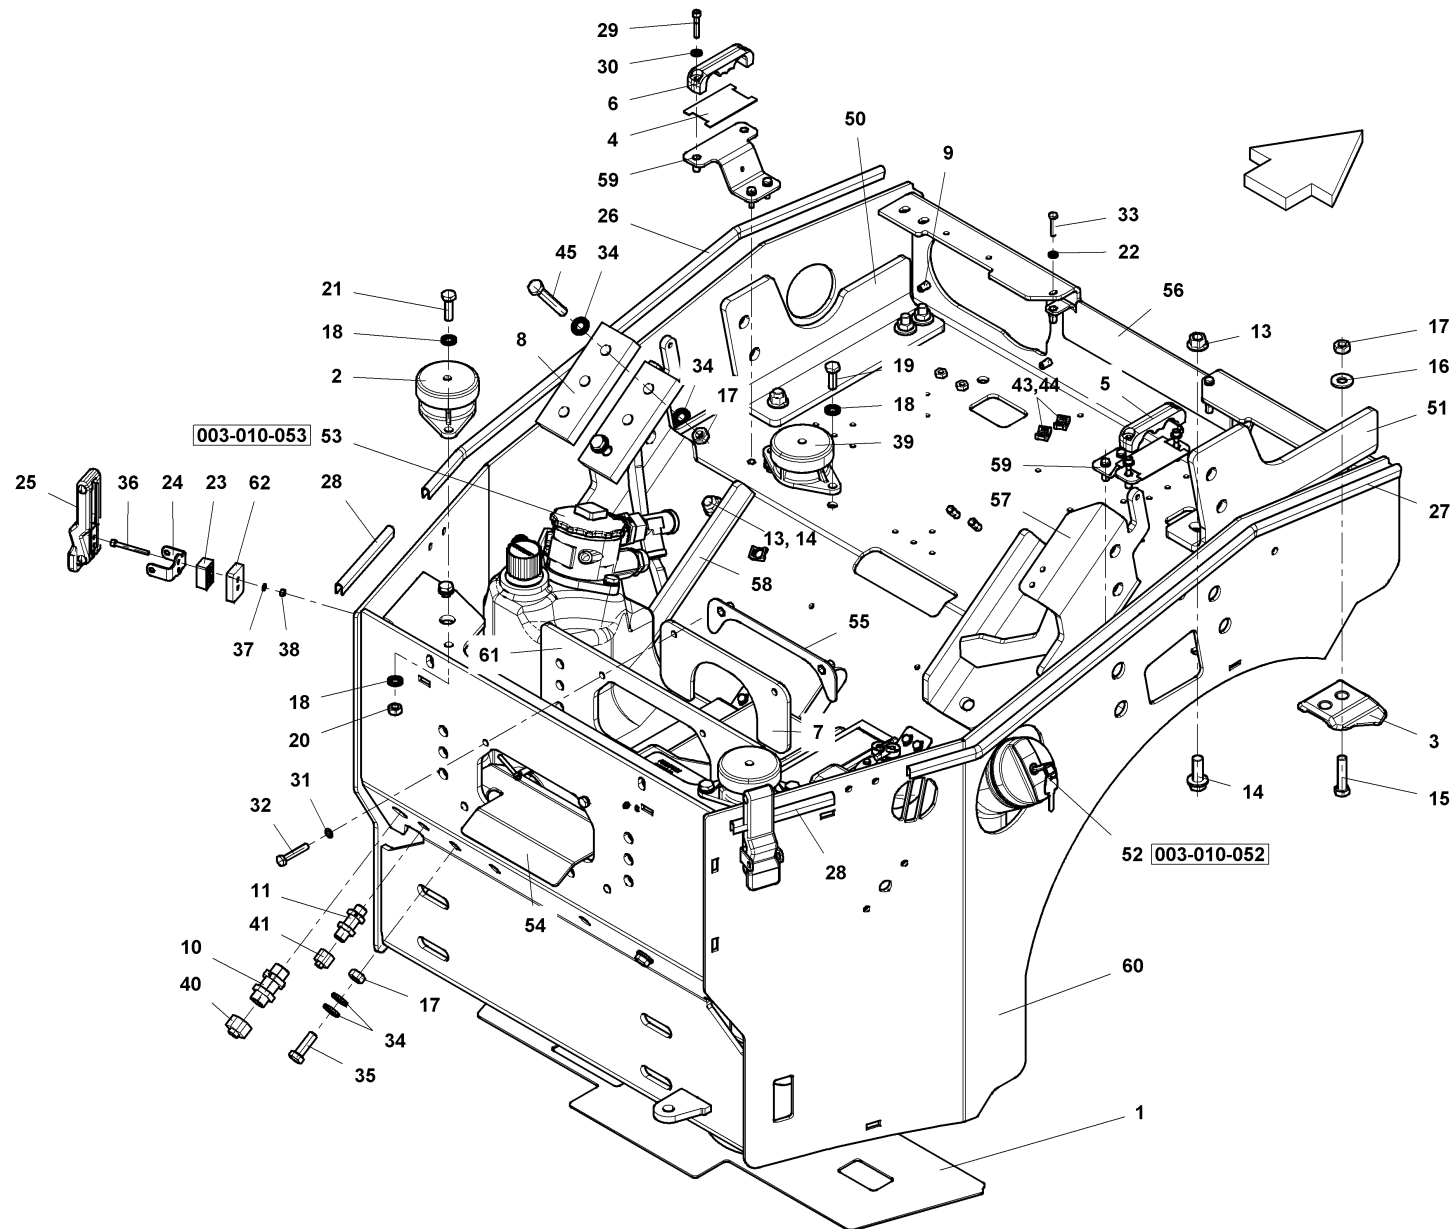

003-010

4_P10853501_A.TIF

Pos	Article	Qty.	Unit	Description	Bezeichnung	Designation	Note
38	4-3048500050	4	ST	Hexagon nut	6kt-Mutter	Écrou hexagonal	
39	1-491741	2	ST	Rubber mount	Gummilager	Palier caoutchouc	
40	4-5160670109	1	ST	Sealing plug	Verschlussstopfen	Bouchon de fermeture	
41	4-5160670125	1	ST	Sealing plug	Verschlussstopfen	Bouchon de fermeture	
43	1201138	4	ST	Cable tie anchor	Kabelbindersockel	Socle attache-câbles	
44	1194736	4	ST	Blind rivet	Blindniet	Rivet aveugle	
45	4-3002512080	2	ST	Hexagon head screw	6kt-Schraube	Vis à tête hexagonale	
50	4-10848568	1	ST	Plate	Blech	Tôle	
51	4-10848552	1	ST	Plate	Blech	Tôle	
52	4-S10853317	1	ST	Fuel tank	Brennstofftank	Réservoir à combustible	
53	4-S10853336	1	ST	Hydraulic oil tank	Hydrauliköltank	Réservoir d'huile hydraulique	
54	4-10849739	1	ST	Hose guide	Schlauchführung	Guidage de tuyau	
55	4-10850164	1	ST	Hose guide	Schlauchführung	Guidage de tuyau	
56	4-10849744	1	ST	Cover	Abdeckung	Couvercle	
57	4-10849232	1	ST	Plate	Blech	Tôle	
58	4-10849005	1	ST	Plate	Blech	Tôle	
59	4-10849748	2	ST	Hose holder	Schlauchhalter	Support d'accouplement	
60	4-10844476	1	ST	Chassis	Chassis	Châssis	
61	4-10869132	1	ST	Reinforcement	Verstärkung	Renforcement	
62	4-10884445	2	ST	Plate	Blech	Tôle