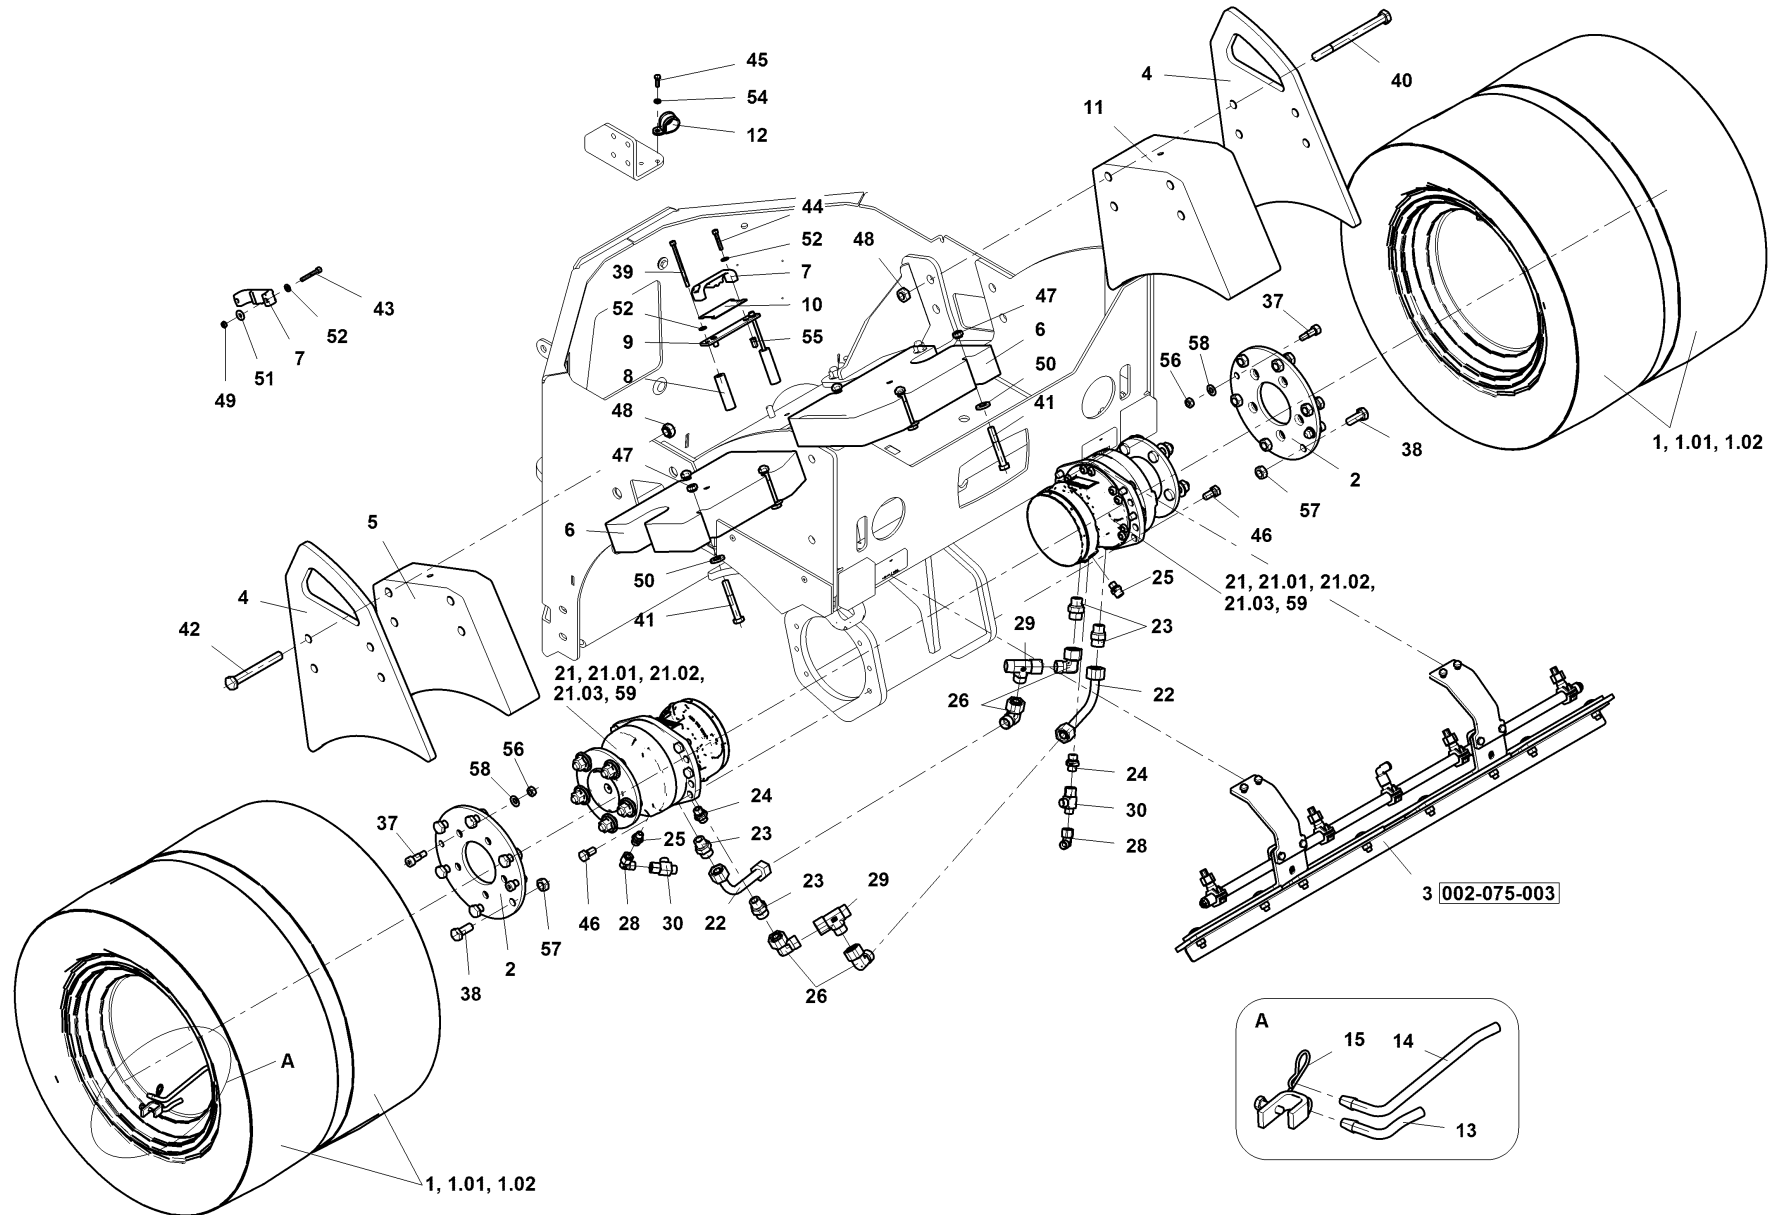

Pos	Article	Qty.	Unit	Description	Bezeichnung	Designation	Note
44	3-54200	2	ST	Socket head cap screw	Zyl-Schraube	Vis à tête cylindrique	
45	4-3002506020	1	ST	Hexagon head screw	6kt-Schraube	Vis à tête hexagonale	
46	J901782	12	ST	Hexagon head screw	6kt-Schraube	Vis à tête hexagonale	
47	1-948172	6	ST	Hexagon press nut	6kt-Einpressmutter	Écrou encastré hexagonal	
48	1-948173	8	ST	Hexagon press nut	6kt-Einpressmutter	Écrou encastré hexagonal	
49	4-3048500060	2	ST	Hexagon nut	6kt-Mutter	Écrou hexagonal	
50	J907885	6	ST	Washer	U-Scheibe	Rondelle	
51	1-952617	2	ST	Washer	U-Scheibe	Rondelle	
52	1394751	6	ST	Lock washer	Sicherungsscheibe	Rondelle frein	
54	J902262	1	ST	Washer	U-Scheibe	Rondelle	
55	4-5535010972	2	ST	Nut	Mutter	Ecrou	
56	4-3048500100	4	ST	Hexagon nut	6kt-Mutter	Écrou hexagonal	
57	4-3048500140	12	ST	Hexagon nut	6kt-Mutter	Écrou hexagonal	
58	J908453	4	ST	Strain washer	Spannscheibe	Rondelle élastique	
59	1274520	10	ST	Strain washer	Spannscheibe	Rondelle élastique