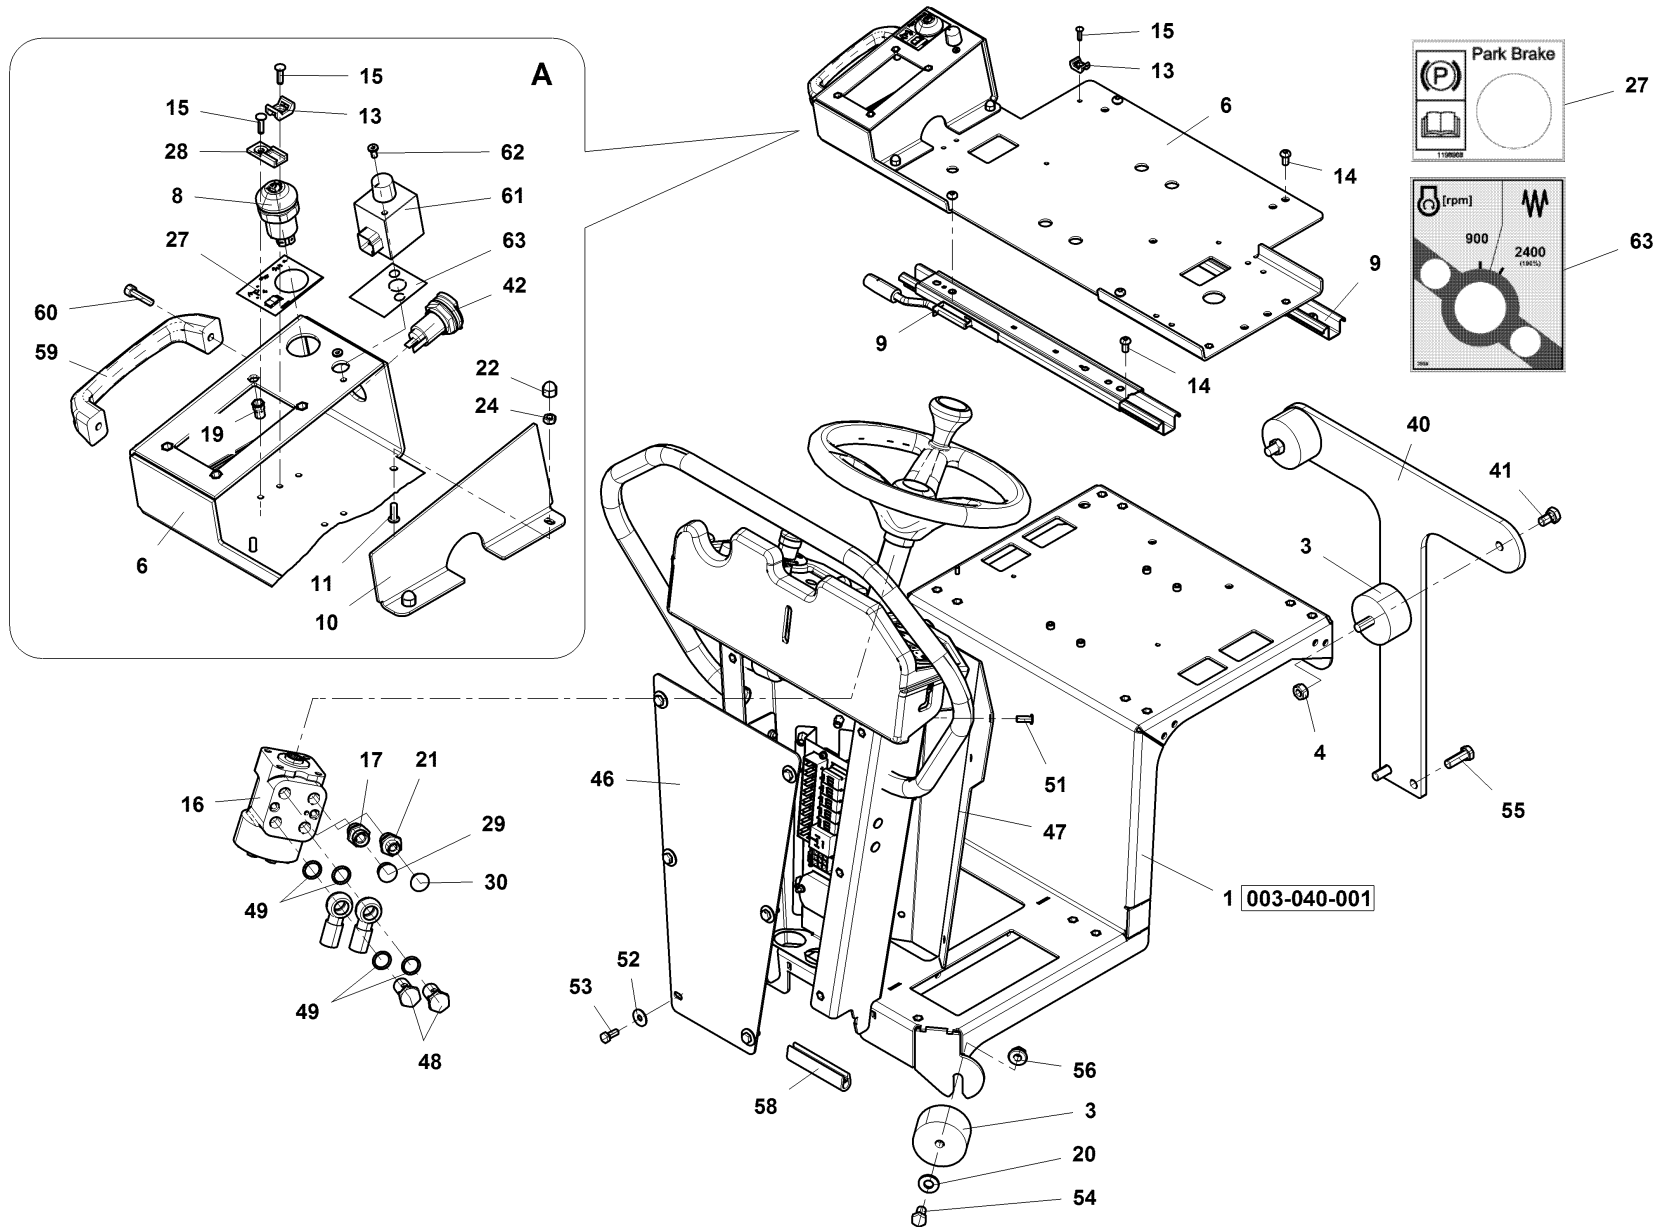

Pos	Article	Qty.	Unit	Description	Bezeichnung	Designation	Note
0	4-10861730	1	ST	Operator stand	Fahrerstand	Poste de conduite	
1	4-S10858827_A	1	ST	Operator stand	Fahrerstand	Poste de conduite	
3	1-950489	4	ST	Rubber mount	Gummilager	Palier caoutchouc	
4	J902126	2	ST	Hexagon nut	6kt-Mutter	Écrou hexagonal	
6	4-10855105	1	ST	Drive lever bracket	Fahrhebelkonsole	Console de manipulateur de commande	
8	1434517	1	ST	Switch	Schalter	Commutateur	
9	1229976	1	ST	Guide rail	Führungsschiene	Barre de guidage	
10	1185861	1	ST	Holding plate	Halteblech	Tôle de support	
11	1221233	2	ST	Socket head cap screw	Zyl-Schraube	Vis à tête cylindrique	
13	1-948218	2	ST	Mounting plate	Montageplatte	Plaque de montage	
14	1112632	8	ST	Oval head screw	Linsenschraube	Vis à tête bombée	
15	1-948217	3	ST	Blind rivet	Blindniet	Rivet aveugle	
16	1172218	1	ST	Steering unit	Lenkeinheit	Unité de direction	
17	1-942785	1	ST	Screwed connection	Verschraubung	Raccord vissé	
19	4-5535010972	8	ST	Nut	Mutter	Ecrou	
20	J907885	2	ST	Washer	U-Scheibe	Rondelle	
21	1-942784	1	ST	Screwed connection	Verschraubung	Raccord vissé	
22	1-921298	2	ST	Protective cap	Schutzkappe	Capot de protection	
24	4-3048500060	2	ST	Hexagon nut	6kt-Mutter	Écrou hexagonal	
27	1198968	1	ST	Foil	Folie	Feuille autocollant	
28	1-951322	1	ST	Holder	Halter	Support de caisson	
29	1-906588	1	ST	Safety plug	Schutzstopfen	Bouchon protecteur	
30	J906586	1	ST	Safety plug	Schutzstopfen	Bouchon protecteur	
40	1185842	1	ST	Support plate	Stützblech	Tôle de support	
41	4-3002512020	2	ST	Hexagon head screw	6kt-Schraube	Vis à tête hexagonale	
42	4-5358170111	1	ST	Socket	Steckdose	Prise de courant	
46	1182625	1	ST	Cover plate	Abdeckblech	Tôle de recouvrement	
47	1182620	1	ST	Cover plate	Abdeckblech	Tôle de recouvrement	
48	1-954000	2	ST	Hollow screw	Hohlschraube	Vis creuse	
49	1-903768	4	ST	Sealing ring	Dichtring	Bague d'étanchéité	
51	1197136	6	ST	Socket head cap screw	Zyl-Schraube	Vis à tête cylindrique	
52	4-3172600084	6	ST	Washer	U-Scheibe	Rondelle	
53	4-3002508020	6	ST	Hex screw	6kt-Schraube	Vis à tête hexagonale	
54	4-3002512020	2	ST	Hexagon head screw	6kt-Schraube	Vis à tête hexagonale	
55	4-3002512035	2	ST	Hexagon head screw	6kt-Schraube	Vis à tête hexagonale	
56	3-07253	2	ST	Hexagon nut	6kt-Mutter	Écrou hexagonal	
58	1209086	0.9	M	Edge protection profile	Kantenschutzprofil	Profil de protège-arête