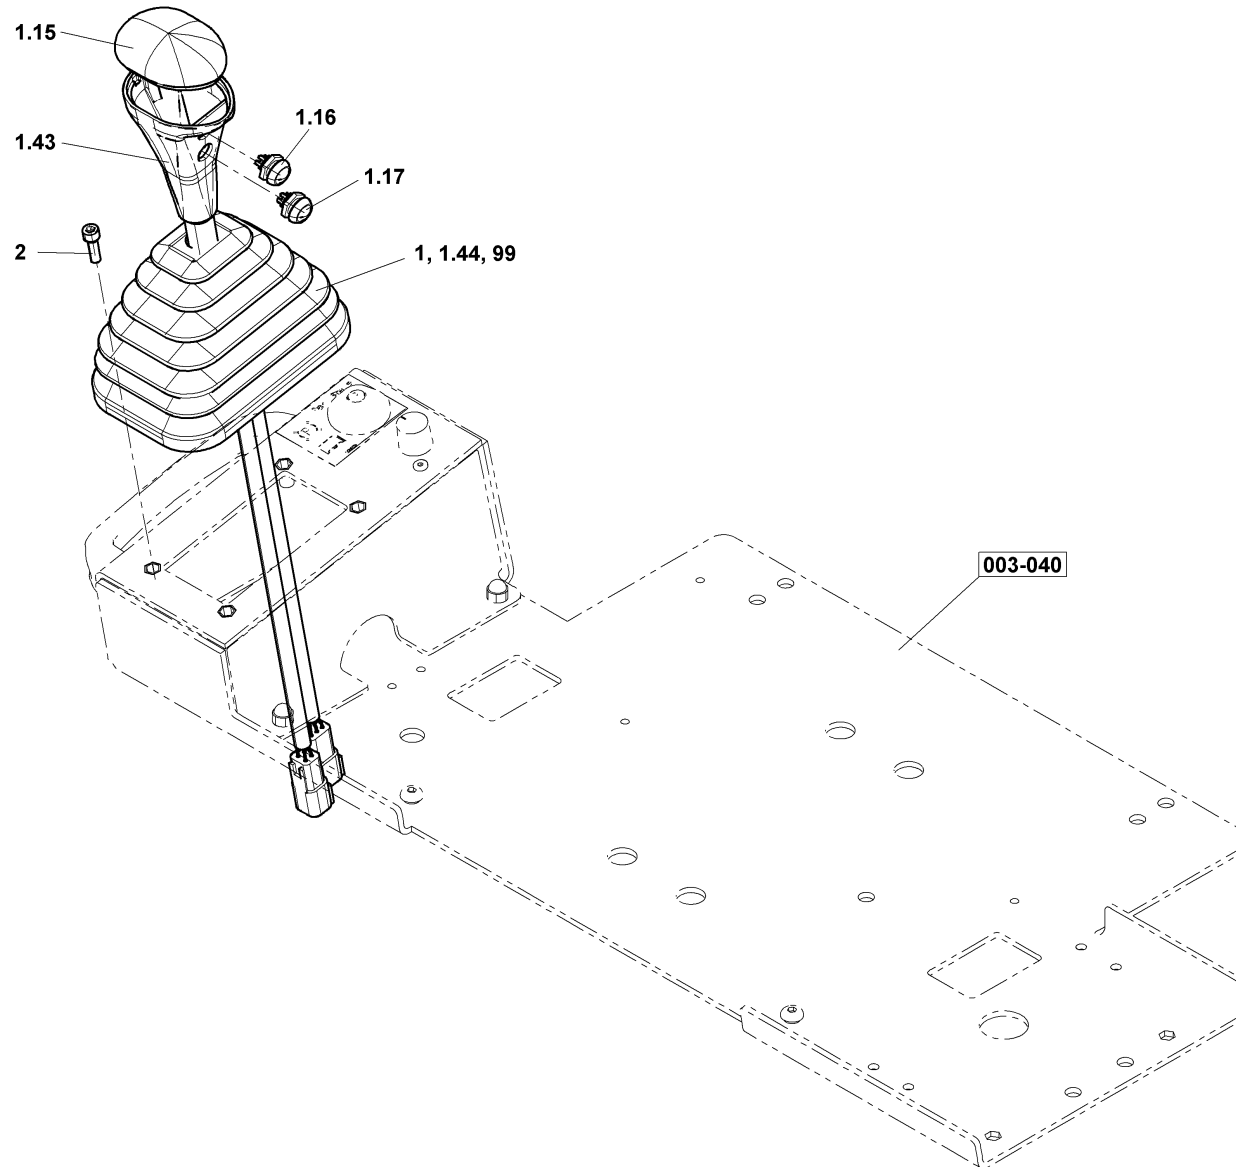

006-040

Pos	Article	Qty.	Unit	Description	Bezeichnung	Designation	Note
0	4-10909241	1	ST	Option	Option	Option	
1	1185119	1	ST	Control lever	Fahrhebel	Levier de commande	
1.15	1-954092	1	ST	Cover	Deckel	Couvercle	
1.16	1227867	1	ST	Push button	Taster	Touche	
1.17	1227868	1	ST	Push button	Taster	Touche	
1.43	1-954095	1	ST	Handle	Griff	Poignée	
1.44	1227869	1	ST	Bellows	Faltenbalg	Soufflet de protection	
2	4-3002506020	4	ST	Hexagon head screw	6kt-Schraube	Vis à tête hexagonale	
99	4-760192	1	ST	Repair kit	Reparatursatz	Kit de réparation