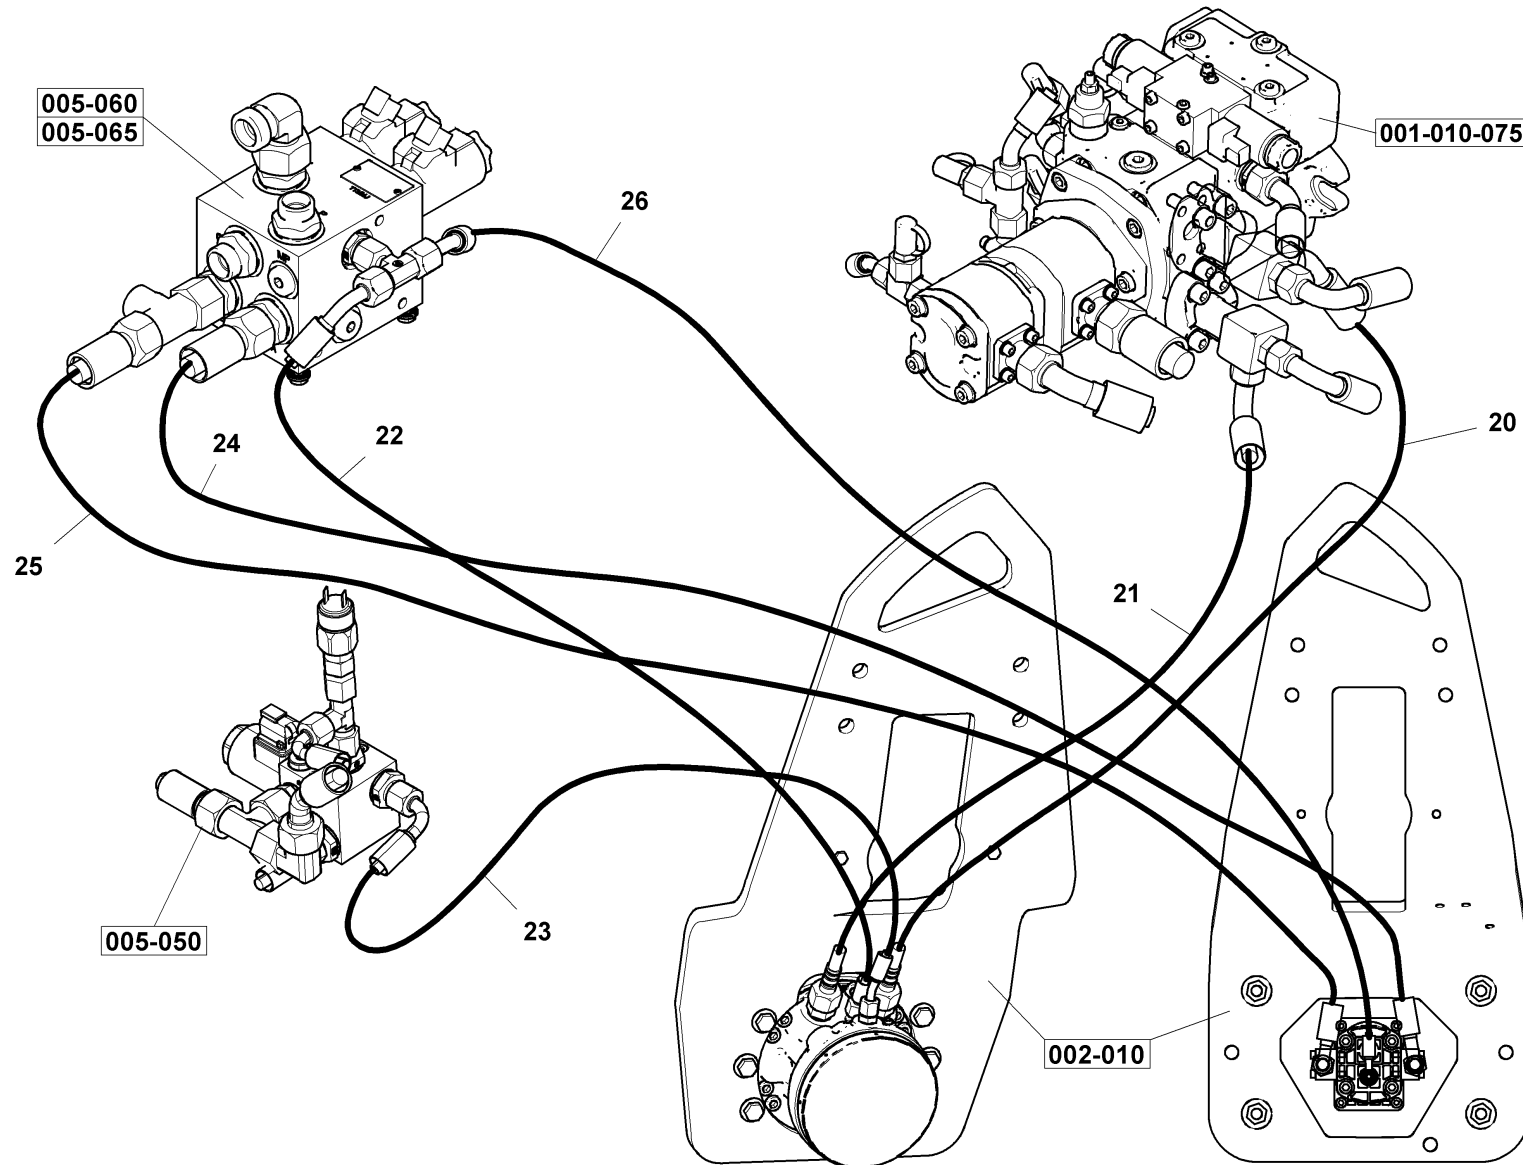

005-080

4_P1518573.TIF

005-080

Pos	Article	Qty.	Unit	Description	Bezeichnung	Designation	Note
0	1518573	1	ST	Hose set	Schlauchsatz	Jeu de conduites souples	
20	4-5160574408	1	ST	Hydr hose	H-Schlauch	Conduite hydraulique	
21	4-5160574409	1	ST	Hydr hose	H-Schlauch	Conduite hydraulique	
22	4-5160574415	1	ST	Hydr hose	H-Schlauch	Conduite hydraulique	
23	1193171	1	ST	Hydr hose	H-Schlauch	Conduite hydraulique	
24	4-5160574208	1	ST	Hydr hose	H-Schlauch	Conduite hydraulique	
25	4-5160574215	1	ST	Hydr hose	H-Schlauch	Conduite hydraulique	
26	4-5160574202	1	ST	Hydr hose	H-Schlauch	Conduite hydraulique