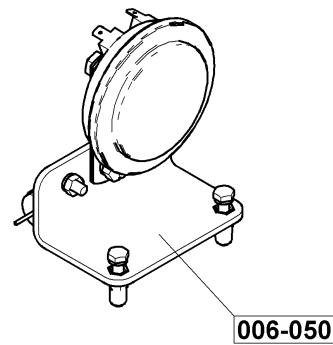

006

006

Pos	Article	Qty.	Unit	Description	Bezeichnung	Designation	Note
10	4-S10860098	1	ST	Instrument panel	Armaturenbrett	Tableau de bord	
20	4-S10955880	1	ST	Switch cabinet	Schaltschrank	Armoire électrique	
30	4-S10853713_A	1	ST	Battery	Batterie	Batterie	
40	4-S10909241	1	ST	Operating lever	Fahrhebel	Levier de commande	
50	4-S10854380	1	ST	Signal horn	Signalhorn	Avertisseur sonore	
60	4-S1449435_A	1	ST	Looms of wires	Kabelbäume	Faisceaux de câbles