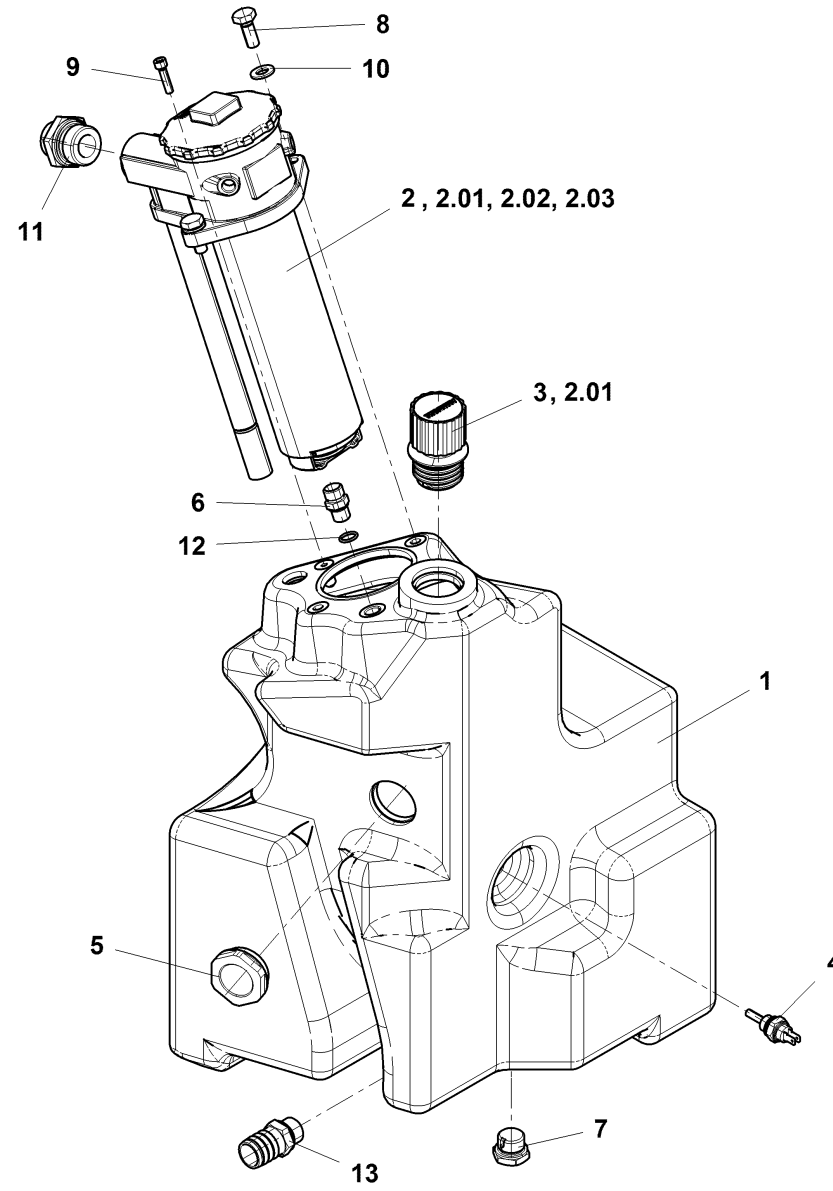

Pos	Article	Qty.	Unit	Description	Bezeichnung	Designation	Note
0	1177744	1	ST	Hydraulic oil tank	Hydrauliköltank	Réservoir d'huile hydraulique	
1	1177743	1	ST	Hydraulic oil tank	Hydrauliköltank	Réservoir d'huile hydraulique	
2	1179047	1	ST	Return-suction filter	Rücklauf-Saugfilter	Filtre d'aspiration de retour	
2.01	1182946	1	ST	Filter set	Filtersatz	Jeu de filtre	
2.02	1179070	1	ST	O-ring	O-Ring	Anneau torique d'étanchéité	
2.03	1179049	1	ST	O-ring	O-Ring	Anneau torique d'étanchéité	
3	1242184	1	ST	Breather filter	BelüftungsfILTER	Filtre de ventilation	
4	1417901	1	ST	Temperature sensor	Temperaturfühler	Sonde de température	
5	1179076	1	ST	Inspection glass	Schauglas	Verre de regard	
6	1-901083	1	ST	Screwed connection	Verschraubung	Raccord vissé	
7	1178988	1	ST	Screw plug	Verschlusschraube	Vis de fermeture	
8	4-3002510025	2	ST	Hexagon head screw	6kt-Schraube	Vis à tête hexagonale	
9	4-3114306025	1	ST	Socket head cap screw	Zyl-Schraube	Vis à tête cylindrique	
10	J902264	2	ST	Washer	U-Scheibe	Rondelle	
11	4-5160572080	1	ST	Screwed connection	Verschraubung	Raccord vissé	
12	1-906641	1	ST	O-ring	O-Ring	Anneau torique d'étanchéité	
13	1201351	1	ST	Screwed connection	Verschraubung	Raccord vissé