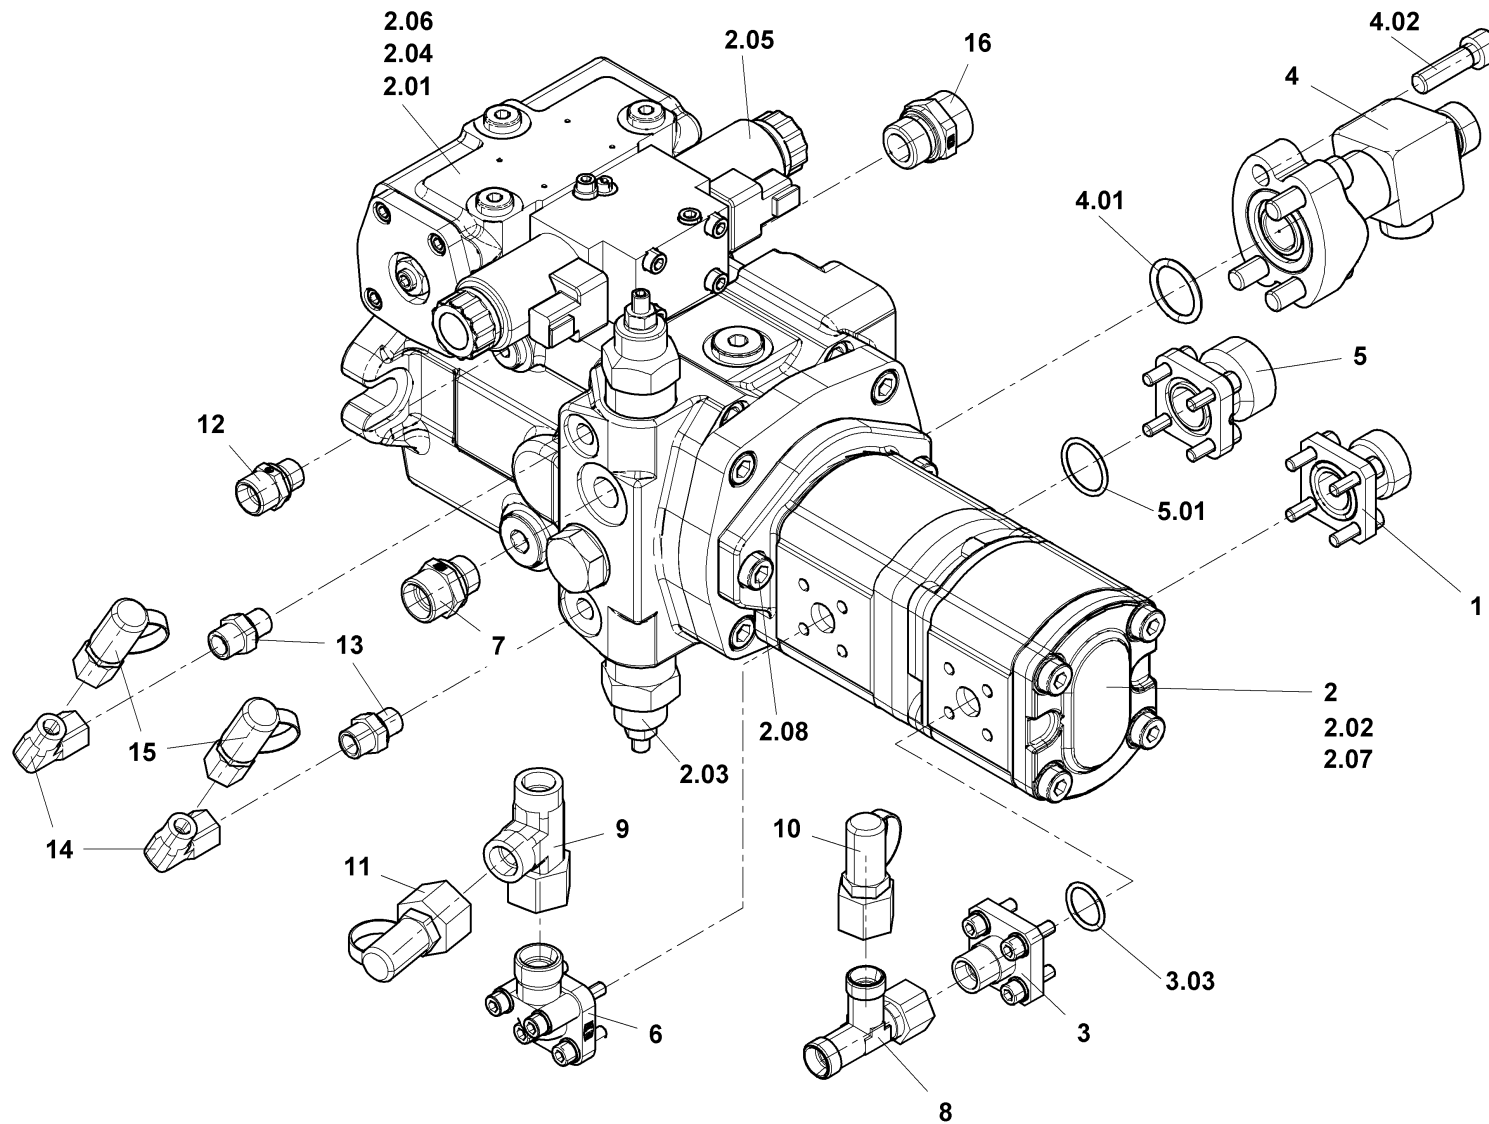

Pos	Article	Qty.	Unit	Description	Bezeichnung	Designation	Note
0	4-10854671	1	ST	Hydraulic pump	Hydraulikpumpe	Pompe hydraulique	
1	4-5160670058	1	ST	Flange	Flansch	Bride	
2	1180654	1	ST	Hydraulic pump	Hydraulikpumpe	Pompe hydraulique	
2.01	1194417	1	ST	Hydraulic pump	Hydraulikpumpe	Pompe hydraulique	
2.02	1-30005767	1	ST	Gear pump	Zahnradpumpe	Pompe à engrenage	
2.03	1244273	1	ST	Pressure limiting valve	Druckbegrenzungsventil	Soupape de limitation de pression	
2.04	1-948421	1	ST	Sealing kit	Dichsatz	Lot d'étanchéité	
2.05	1194414	1	ST	Magnetic coil	Magnetspule	Bobine magnétique	
2.06	1244271	1	ST	Pressure relief valve	Überdruckventil	Soupape de surpression	
2.07	1-920147	1	ST	O-ring	O-Ring	Anneau torique d'étanchéité	
2.08	J902645	1	ST	Socket head cap screw	Zyl-Schraube	Vis à tête cylindrique	
3	1-491442	1	ST	Flange	Flansch	Bride	
3.03	1-906670	1	ST	O-ring	O-Ring	Anneau torique d'étanchéité	
4	1180900	1	ST	Screwed connection	Verschraubung	Raccord vissé	
4.01	1-908481	1	ST	O-ring	O-Ring	Anneau torique d'étanchéité	
4.02	4-3114310035	4	ST	Socket head cap screw	Zyl-Schraube	Vis à tête cylindrique	
5	1-491443	1	ST	Straight flange connection	Geradeflanschstutzen	Bride emboîtement droit	
5.01	1-906672	1	ST	O-ring	O-Ring	Anneau torique d'étanchéité	
6	4-5160680050	1	ST	Flange	Flansch	Bride	
7	1180953	1	ST	Screwed connection	Verschraubung	Raccord vissé	
8	4-5160670065	1	ST	L-connection	L-Verschraubung	Raccord en L	
9	4-5160670056	1	ST	L-connection	L-Verschraubung	Raccord en L	
10	4-5160660025	1	ST	Coupling	Kupplung	Accouplement	
11	1-921033	1	ST	Screw coupling	Schraubkupplung	Accouplement à vis	
12	1-942825	1	ST	Screwed connection	Verschraubung	Raccord vissé	
13	1-942821	2	ST	Screwed connection	Verschraubung	Raccord vissé	
14	4-5160670076	2	ST	Screwed connection	Verschraubung	Raccord vissé	
15	1-921283	2	ST	Screw coupling	Schraubkupplung	Accouplement à vis	
16	2-80180434	1	ST	Screwed connection	Verschraubung	Raccord vissé