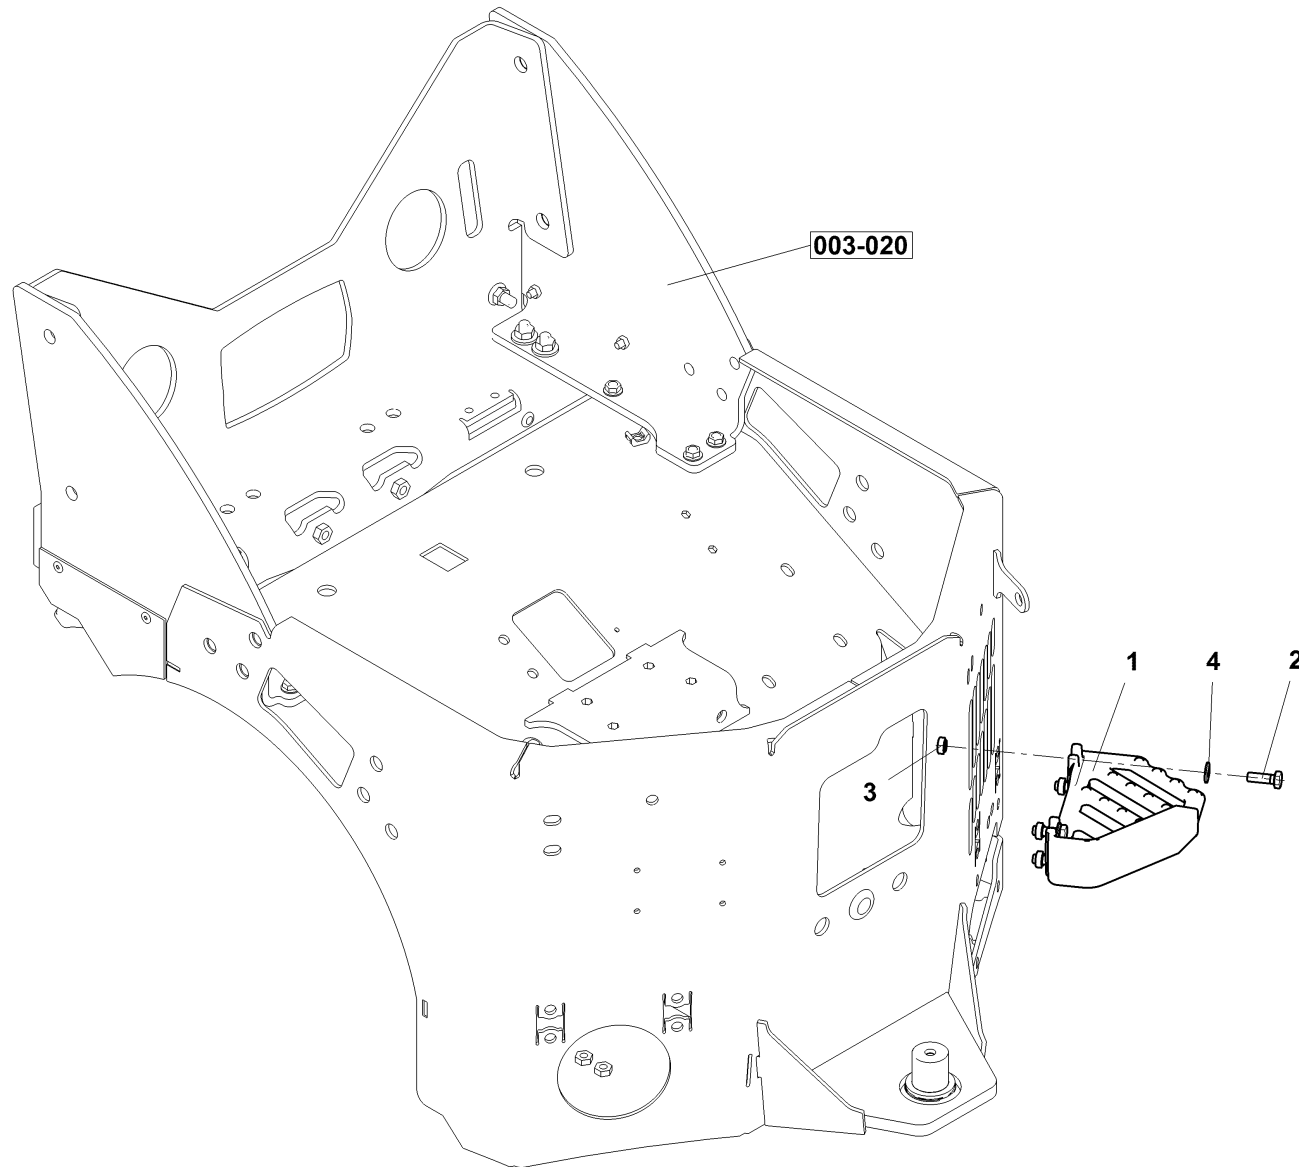

Pos	Article	Qty.	Unit	Description	Bezeichnung	Designation	Note
1	1175213	1	ST	Tread	Trittstufe	Marche	
2	4-3002510030	4	ST	Hexagon head screw	6kt-Schraube	Vis à tête hexagonale	
3	1-948171	4	ST	Hexagon press nut	6kt-Einpressmutter	Écrou encastré hexagonal	
4	1-952157	4	ST	Lock washer	Sicherungsscheibe	Rondelle frein