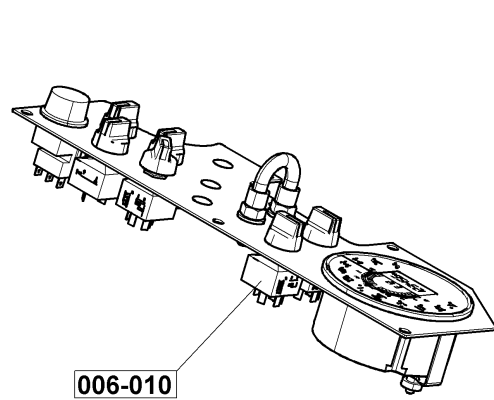

006

006

Pos	Article	Qty.	Unit	Description	Bezeichnung	Designation	Note
10	4-S10860098	1	ST	Instrument panel	Armaturenbrett	Tableau de bord	
20	4-S10955880	1	ST	Switch cabinet	Schaltschrank	Armoire électrique	
30	4-S10853713_A	1	ST	Battery	Batterie	Batterie	
40	4-S10909241	1	ST	Operating lever	Fahrhebel	Levier de commande	
50	4-S10854380	1	ST	Signal horn	Signalhorn	Avertisseur sonore	
60	4-S1449435_A	1	ST	Looms of wires	Kabelbäume	Faisceaux de câbles