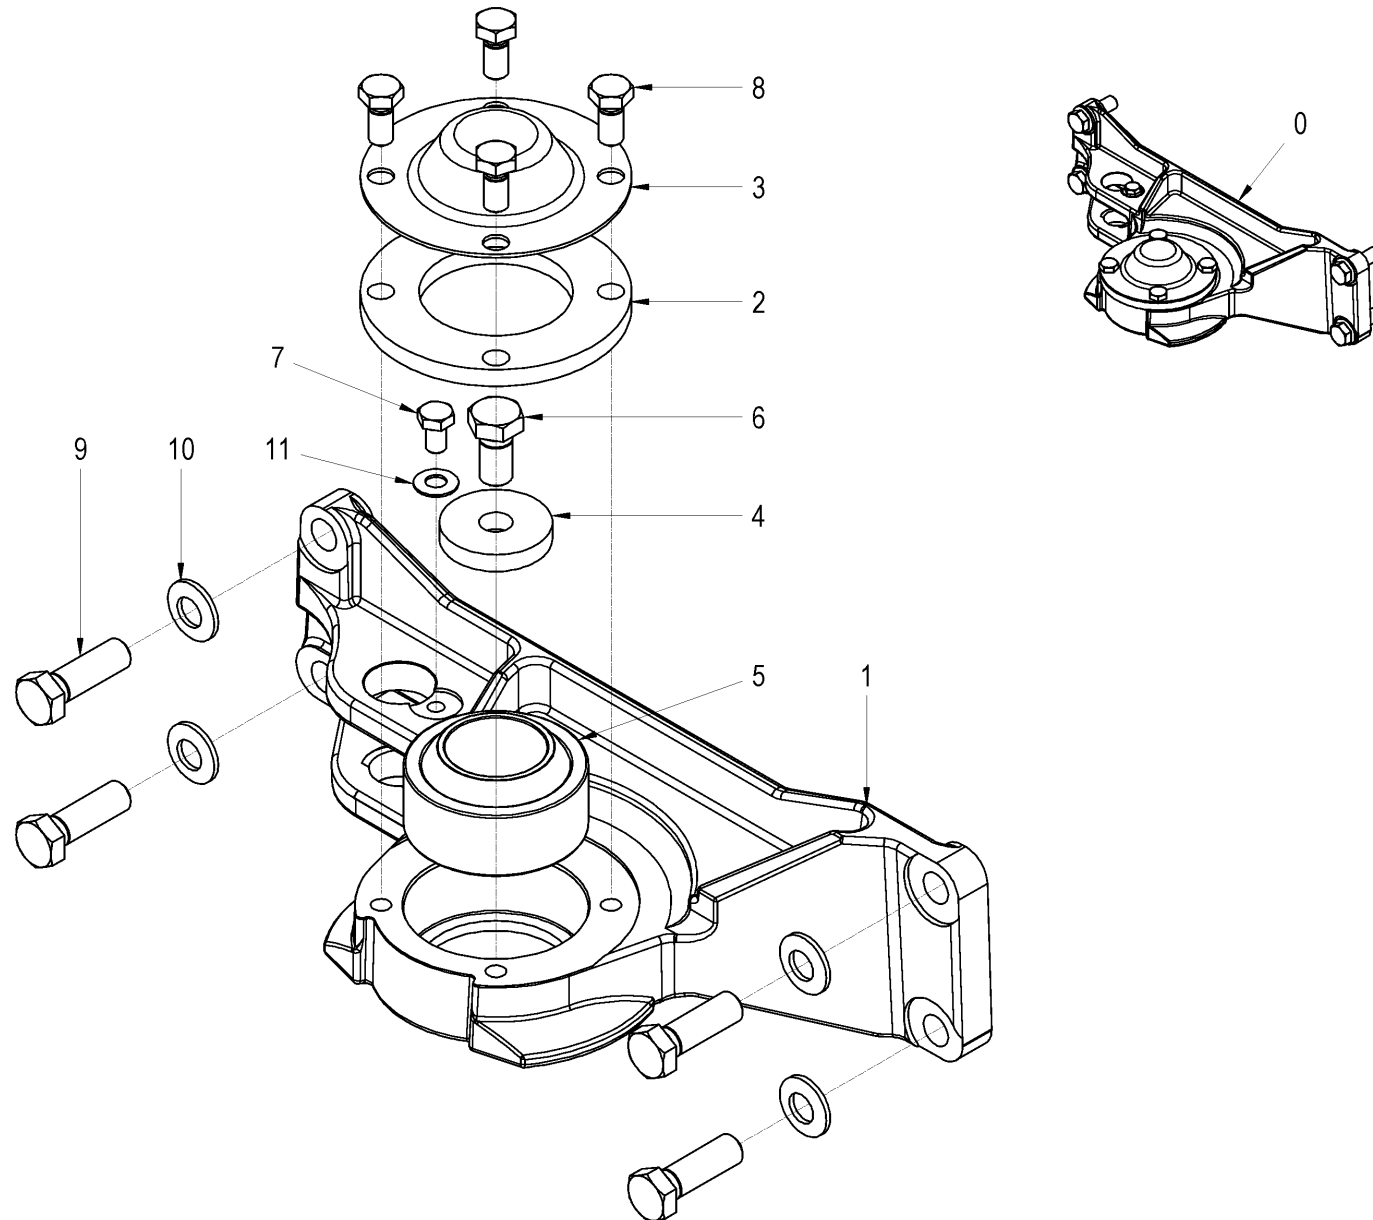

Pos	Article	Qty.	Unit	Description	Bezeichnung	Designation	Note
0	1175653	1	ST	Swing joint	Pendelgelenk	Articulation pendulaire	
1	1175619	1	ST	Pendulum limit stop	Pendelanschlag	Butée du pendule	
2	1175652	1	ST	Flange	Flansch	Bride	
3	1175651	1	ST	Cover	Deckel	Couvercle	
4	1175656	1	ST	Rod with drilled hole	Rund mit Durchgangsloch	Tige avec trou de passage	
5	1175657	1	ST	Pivot bearing	Gelenklager	Palier articulé	
6	4-3002516030	1	ST	Hexagon head screw	6kt-Schraube	Vis à tête hexagonale	
7	J901772	1	ST	Hexagon head screw	6kt-Schraube	Vis à tête hexagonale	
8	J901782	4	ST	Hexagon head screw	6kt-Schraube	Vis à tête hexagonale	
9	4-3002516050	4	ST	Hexagon head screw	6kt-Schraube	Vis à tête hexagonale	
10	1394064	4	ST	Lock washer	Sicherungsscheibe	Rondelle frein	
11	J908453	1	ST	Strain washer	Spannscheibe	Rondelle élastique