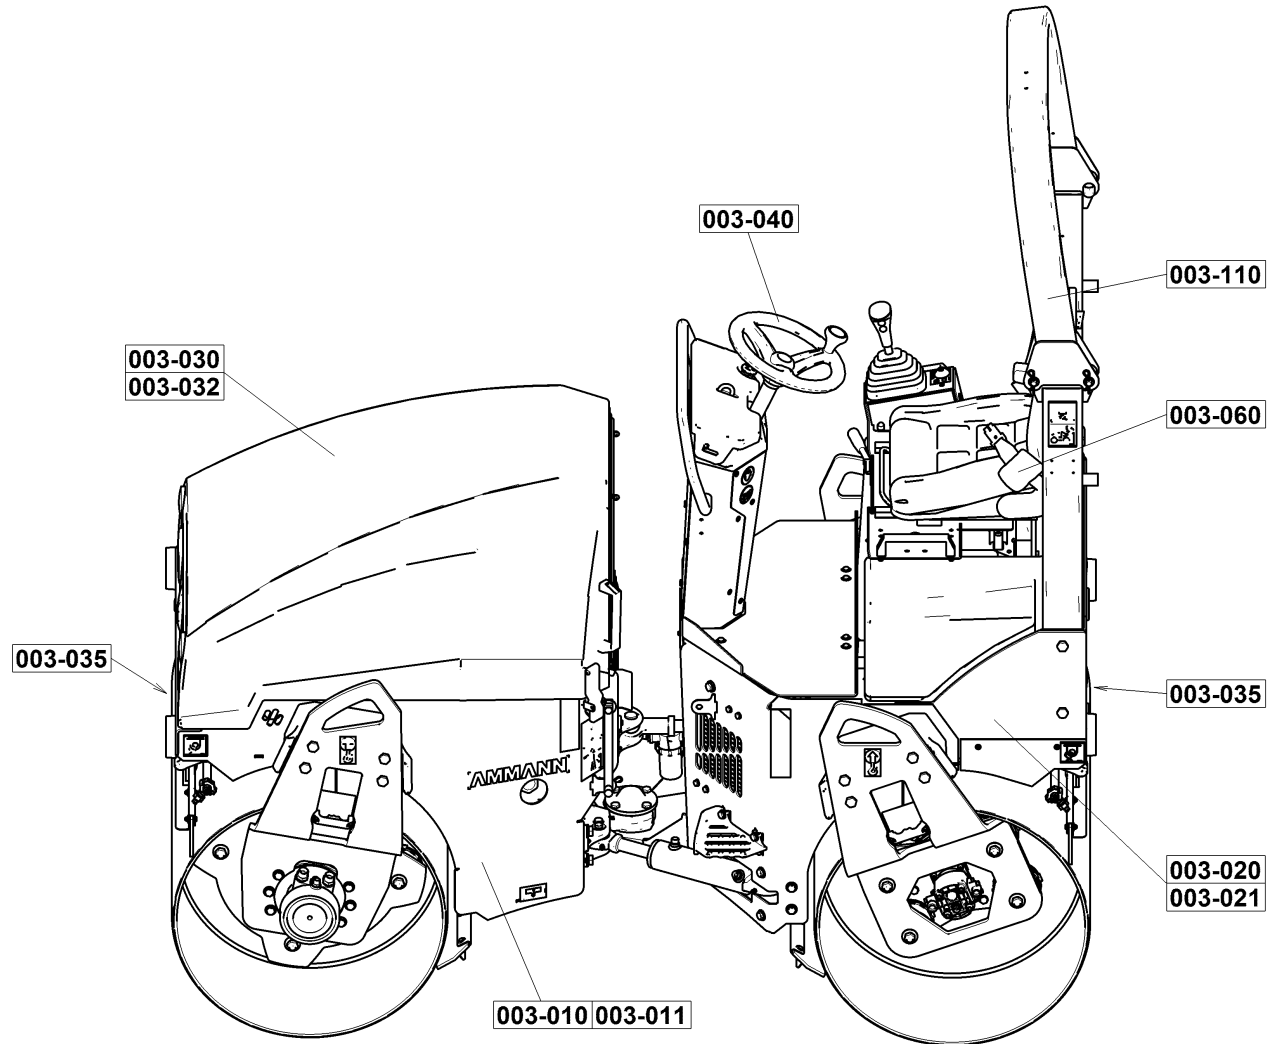

003

003

Pos	Article	Qty.	Unit	Description	Bezeichnung	Designation	Note
10	4-S10853501_A	1	ST	Frame front	Rahmen vorne	Cadre de devant	
11	4-S1515438	1	ST	Fuel tank filter	Tanksieb	Tamis de réservoir	
20	4-S10854604_B	1	ST	Frame rear	Rahmen hinten	Cadre de arrière	
21	4-S10862379_A	1	ST	Chassis rear TIRE	Chassis hinten TIRE	Châssis arrière TIRE	
30	4-S10867409_A	1	ST	Hood green	Hood Grün	Capuche vert	
32	4-S10916244_A	1	ST	Customer hood	Kundenhaube	Hotte à la clientèle	
35	4-S10909521	1	ST	Execution without lighting	Ausführung ohne Beleuchtung	Exécution sans éclairage	
40	4-S10861730_A	1	ST	Operator stand	Fahrerstand	Poste de conduite	
60	4-S1185840_A	1	ST	Driver's seat Ammann	Fahrersitz Ammann	Siège conducteur Ammann	
110	4-S1181101_A	1	ST	Folding ROPS	ROPS klappbar	ROPS pliable