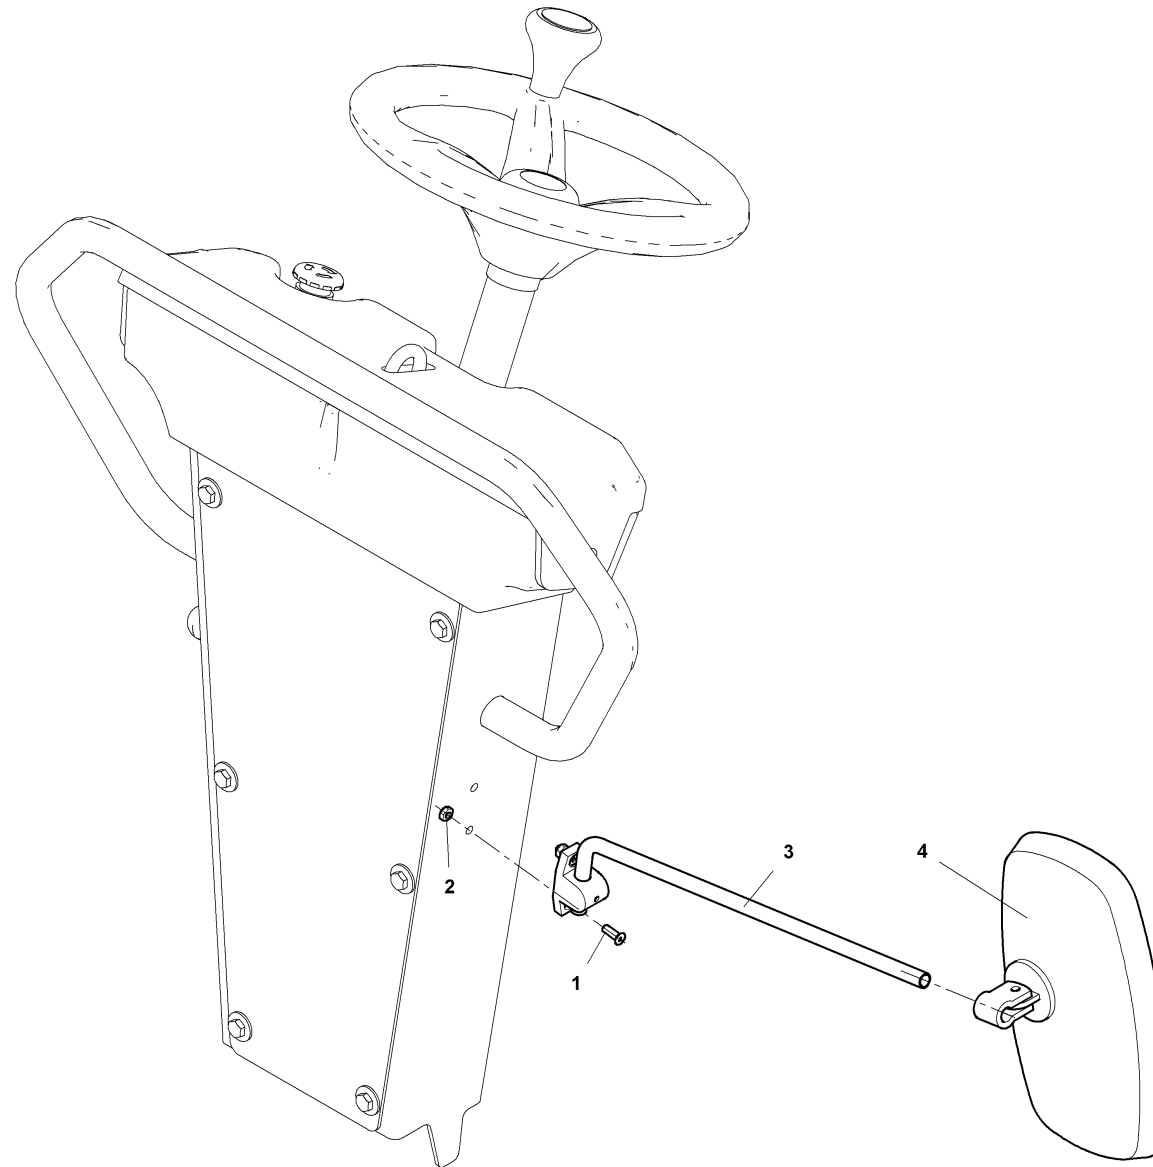

Pos	Article	Qty.	Unit	Description	Bezeichnung	Designation	Note
0	4-10912456	1	ST	Option	Option	Option	
1	1-922992	2	ST	Socket head cap screw	Zyl-Schraube	Vis à tête cylindrique	
2	4-3048500060	2	ST	Hexagon nut	6kt-Mutter	Écrou hexagonal	
3	1-921605	1	ST	Rear mirror holder	Rückspiegelhalter	Support de rétroviseur	
4	1-921606	1	ST	Rear mirror	Rückspiegel	Rétroviseur