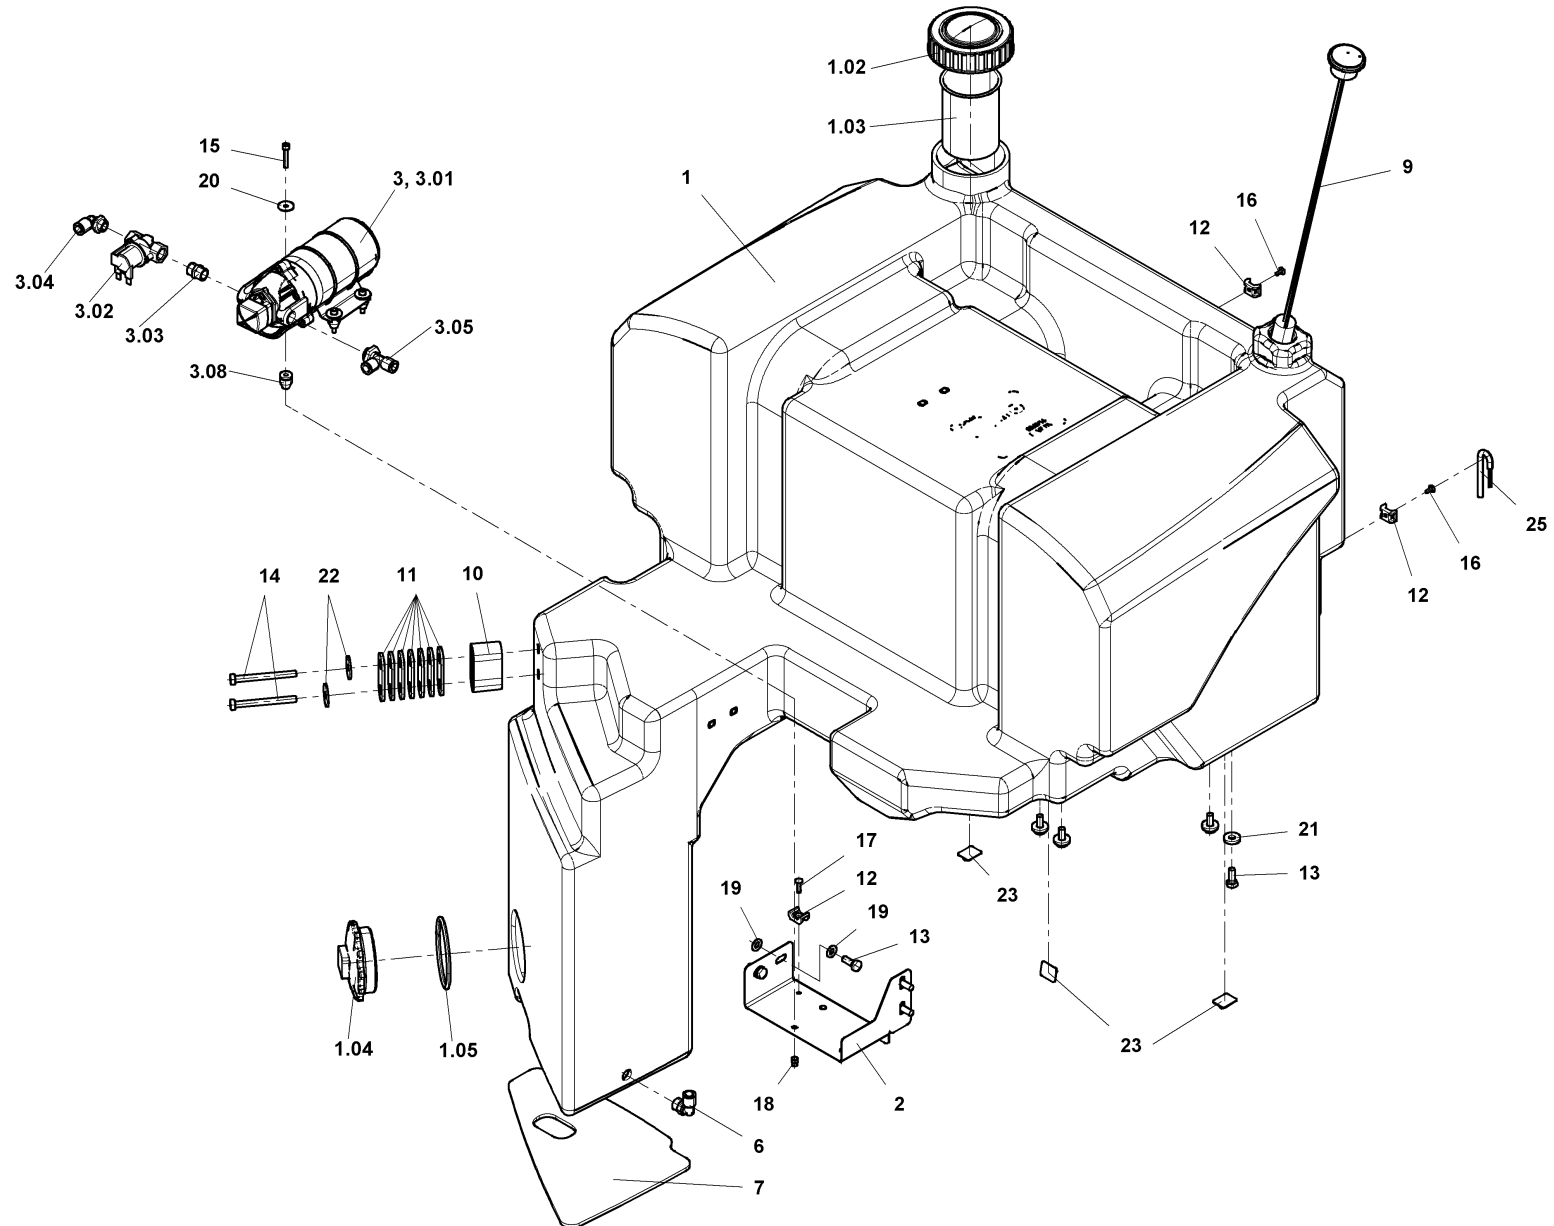

Pos	Article	Qty.	Unit	Description	Bezeichnung	Designation	Note
0	4-10907082	1	ST	Water tank	Wasserbehälter	Réservoir à eau	
1	1179280	1	ST	Water tank	Wassertank	Réservoir à eau	
1.02	1225029	1	ST	Tank cap	Tankdeckel	Bouchon de réservoir	
1.03	1-944007	1	ST	Fuel tank filter	Tanksieb	Tamis de réservoir	
1.04	1180891	1	ST	Tank cap	Tankdeckel	Bouchon de réservoir	
1.05	1181134	1	ST	O-ring	O-Ring	Anneau torique d'étanchéité	
2	1179313	1	ST	Holding plate	Halteblech	Tôle de support	
3	1206662	1	ST	Water pump	Wasserpumpe	Pompe à eau	
3.01	1416251	1	ST	Water pump	Wasserpumpe	Pompe à eau	
3.02	1-495126	1	ST	Shut-off valve	Absperrventil	Clapet d'arrêt	
3.03	1072990	1	ST	Double nipple	Doppelnippel	Raccord double biconique mâle	
3.04	1-952970	1	ST	Screwed elbow socket	Winkeleinschraubstutzen	Raccord à vis coudé	
3.05	1196306	1	ST	Adjustable male stud run	L-Stutzen	Té renversé orientable	
3.08	1402644	1	ST	Rubber mount	Gummilager	Palier caoutchouc	
6	1198193	1	ST	Screwed elbow socket	Winkeleinschraubstutzen	Raccord à vis coudé	
7	1179316	1	ST	Rubber mat	Gummimatte	Tapis caoutchouc	
9	1179429	1	ST	Filling level indicator	Füllstandsanzeige	Indicateur de niveau	
10	1207900	1	ST	Intermediate part	Zwischenteil	Pièce intermédiaire	
11	1207903	7	ST	Intermediate part	Zwischenteil	Pièce intermédiaire	
12	1-948218	3	ST	Mounting plate	Montageplatte	Plaque de montage	
13	4-3002508020	8	ST	Hex screw	6kt-Schraube	Vis à tête hexagonale	
14	J901866	2	ST	Hexagon head screw	6kt-Schraube	Vis à tête hexagonale	
15	4-3114305030	4	ST	Socket head cap screw	Zyl-Schraube	Vis à tête cylindrique	
16	1221343	2	ST	Oval head screw	Linsenschraube	Vis à tête bombée	
17	1-948217	1	ST	Blind rivet	Blindniet	Rivet aveugle	
18	4-5535010945	4	ST	Nut	Mutter	Ecrou	
19	4-3170200084	6	ST	Washer	Scheibe	Rondelle	
20	1-952946	4	ST	Washer	U-Scheibe	Rondelle	
21	1196028	4	ST	Washer	U-Scheibe	Rondelle	
22	1023518	2	ST	Washer	U-Scheibe	Rondelle	
23	J910527	3	ST	Adhesive clip	Haftschelle	Collier adhésif	
25	4-33958	1	ST	Cable harness	Kabelbaum	Faisceau de câbles