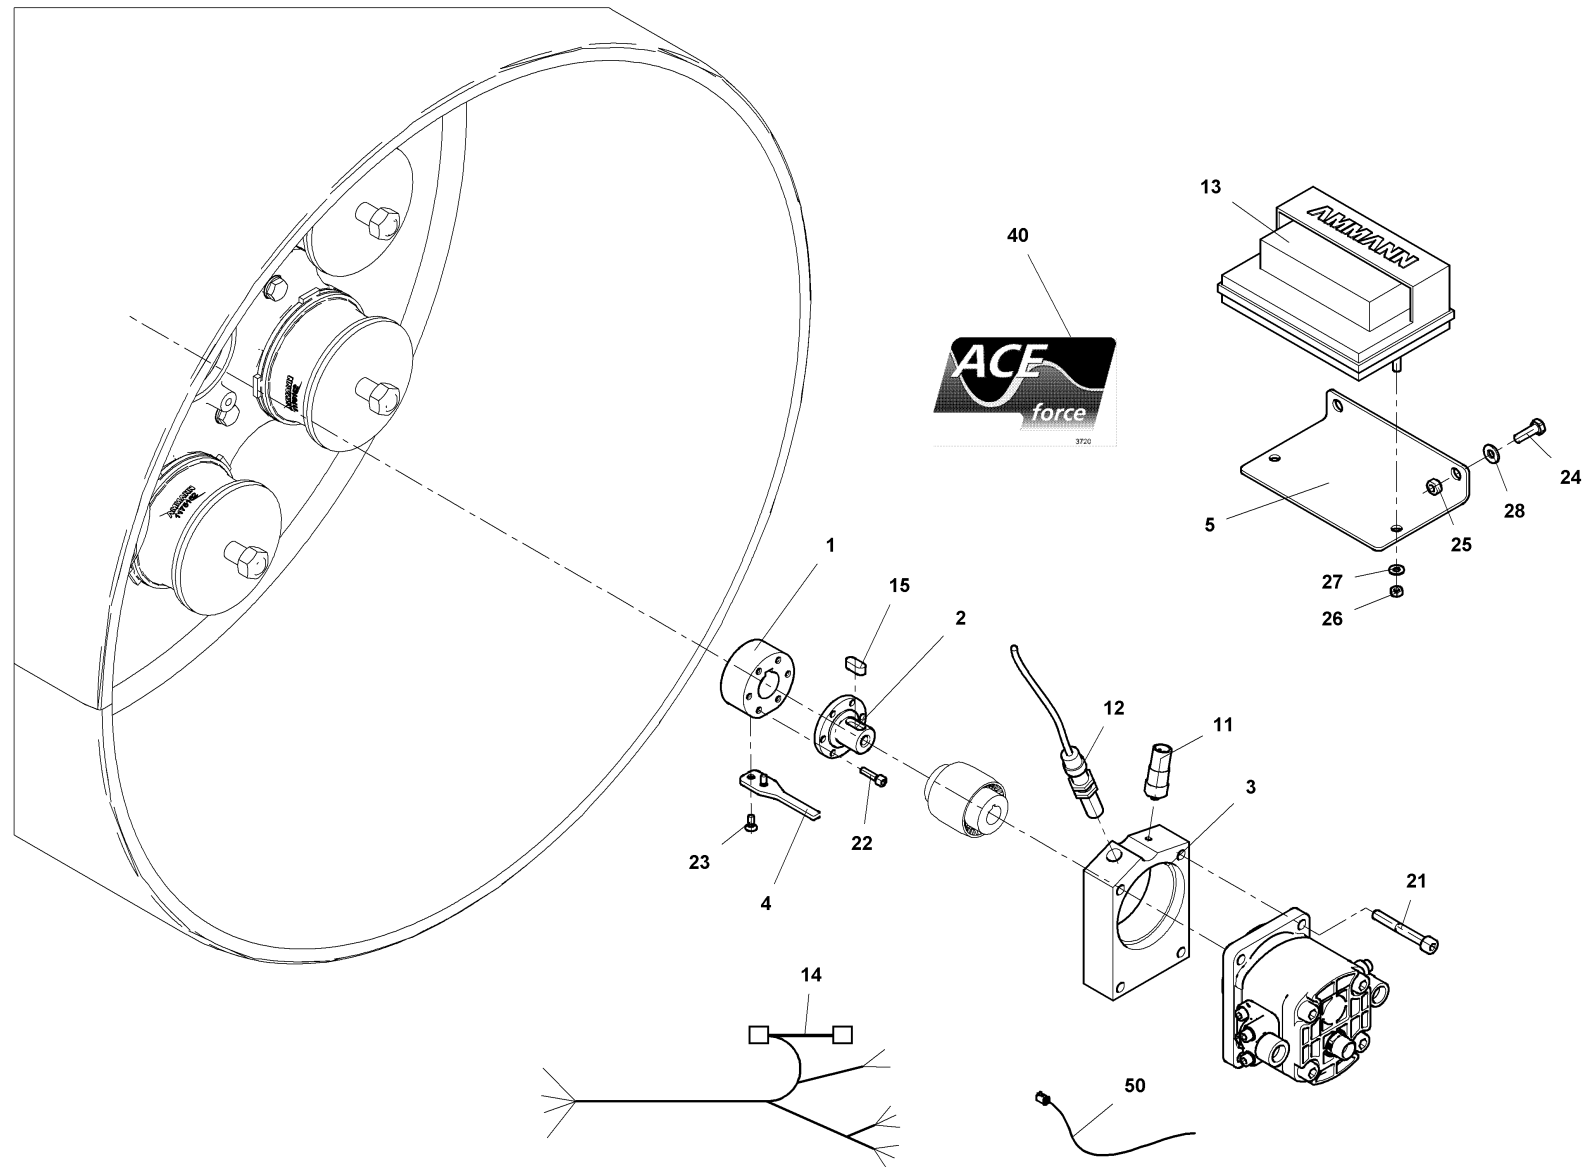

Pos	Article	Qty.	Unit	Description	Bezeichnung	Designation	Note
0	4-10915343	1	ST	Option	Option	Option	
1	1245657	1	ST	Coupling piece	Kupplungsstück	Pièce d'accouplement	
2	1245659	1	ST	Journal of a shaft	Wellenzapfen	Tourillon de l'arbre	
3	1245690	1	ST	Spacer plate	Distanzplatte	Plaque d'écartement	
4	1245658	1	ST	Switch vane	Schaltfahne	Secteur denté de commande	
5	1245691	1	ST	Holding plate	Halteblech	Tôle de support	
11	4-5432020080	1	ST	Acceleration sensor	Beschleunigungssensor	Capteur accélérométrique	
12	4-35219	1	ST	Sensor	Sensor	Détecteur	
13	1504277	1	ST	Module	Modul	Module	
14	4-34110	1	ST	Cable harness	Kabelbaum	Faisceau de câbles	
15	1-903824	2	ST	Feather key	Passfeder	Clavette élastique	
21	1-902693	4	ST	Socket head cap screw	Zyl-Schraube	Vis à tête cylindrique	
22	1-902630	6	ST	Socket head cap screw	Zyl-Schraube	Vis à tête cylindrique	
23	1-952243	2	ST	Countersunk screw	Senkschraube	Vis à tête fraisée	
24	4-3002508020	2	ST	Hex screw	6kt-Schraube	Vis à tête hexagonale	
25	1-948189	2	ST	Hexagon press nut	6kt-Einpressmutter	Écrou encastré hexagonal	
26	4-3048500060	2	ST	Hexagon nut	6kt-Mutter	Écrou hexagonal	
27	1-908692	2	ST	Strain washer	Spannscheibe	Rondelle élastique	
28	4-3172600084	2	ST	Washer	U-Scheibe	Rondelle	
40	4-6531013720	2	ST	Plate	Schild	Enseigne	
50	4-35220	1	ST	Calibration socket	Kalibrierbuchse	Calibration socket	