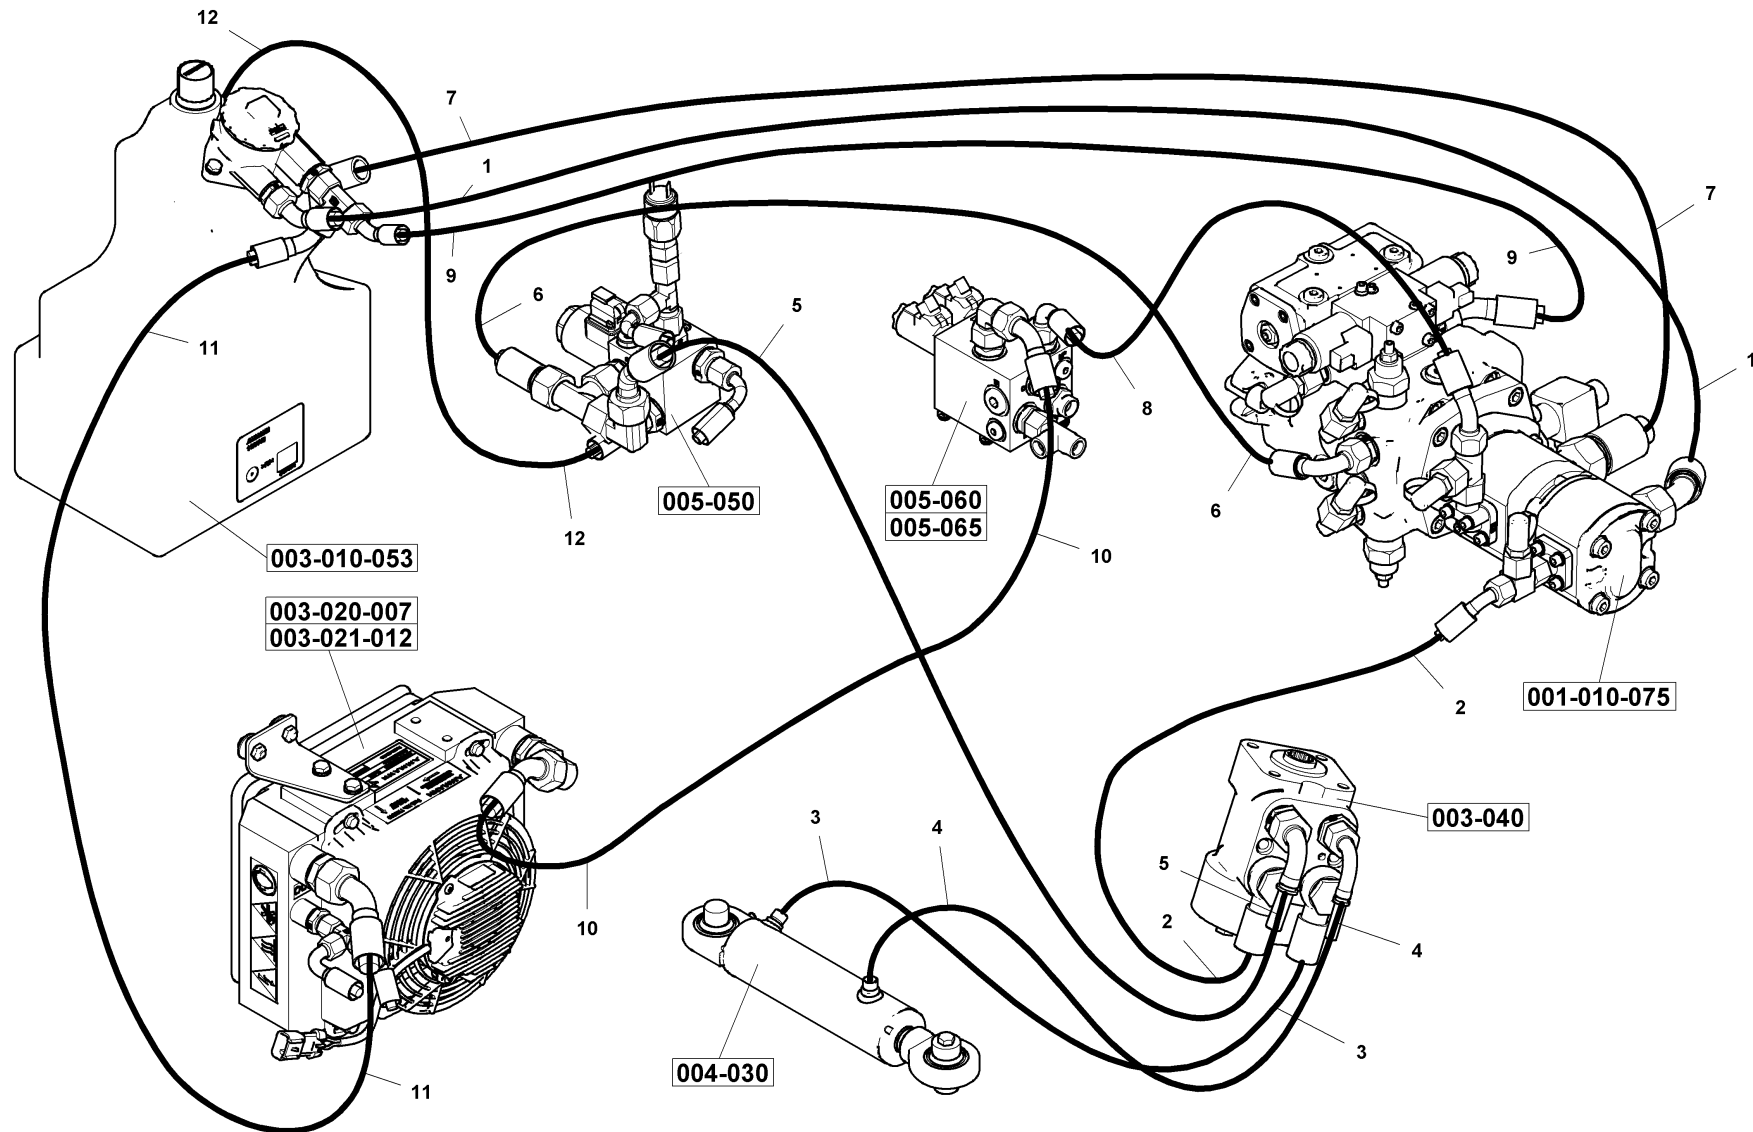

005-070

4_P1518572.TIF

Pos	Article	Qty.	Unit	Description	Bezeichnung	Designation	Note
0	1518572	1	ST	Hose set	Schlauchsatz	Jeu de conduites souples	
1	4-5160574406	1	ST	Hydr hose	H-Schlauch	Conduite hydraulique	
2	1193011	1	ST	Hydr hose	H-Schlauch	Conduite hydraulique	
3	4-5160574216	1	ST	Hydr hose	H-Schlauch	Conduite hydraulique	
4	1221883	1	ST	Hydr hose	H-Schlauch	Conduite hydraulique	
5	4-5160574203	1	ST	Hydr hose	H-Schlauch	Conduite hydraulique	
6	1193178	1	ST	Hydr hose	H-Schlauch	Conduite hydraulique	
7	1218854	1	ST	Hydr hose	H-Schlauch	Conduite hydraulique	
8	4-5160573926	1	ST	Hydr hose	H-Schlauch	Conduite hydraulique	
9	4-5160574204	1	ST	Hydr hose	H-Schlauch	Conduite hydraulique	
10	4-5160574205	1	ST	Hydr hose	H-Schlauch	Conduite hydraulique	
11	4-5160574206	1	ST	Hydr hose	H-Schlauch	Conduite hydraulique	
12	1211689	1	ST	Hydr hose	H-Schlauch	Conduite hydraulique