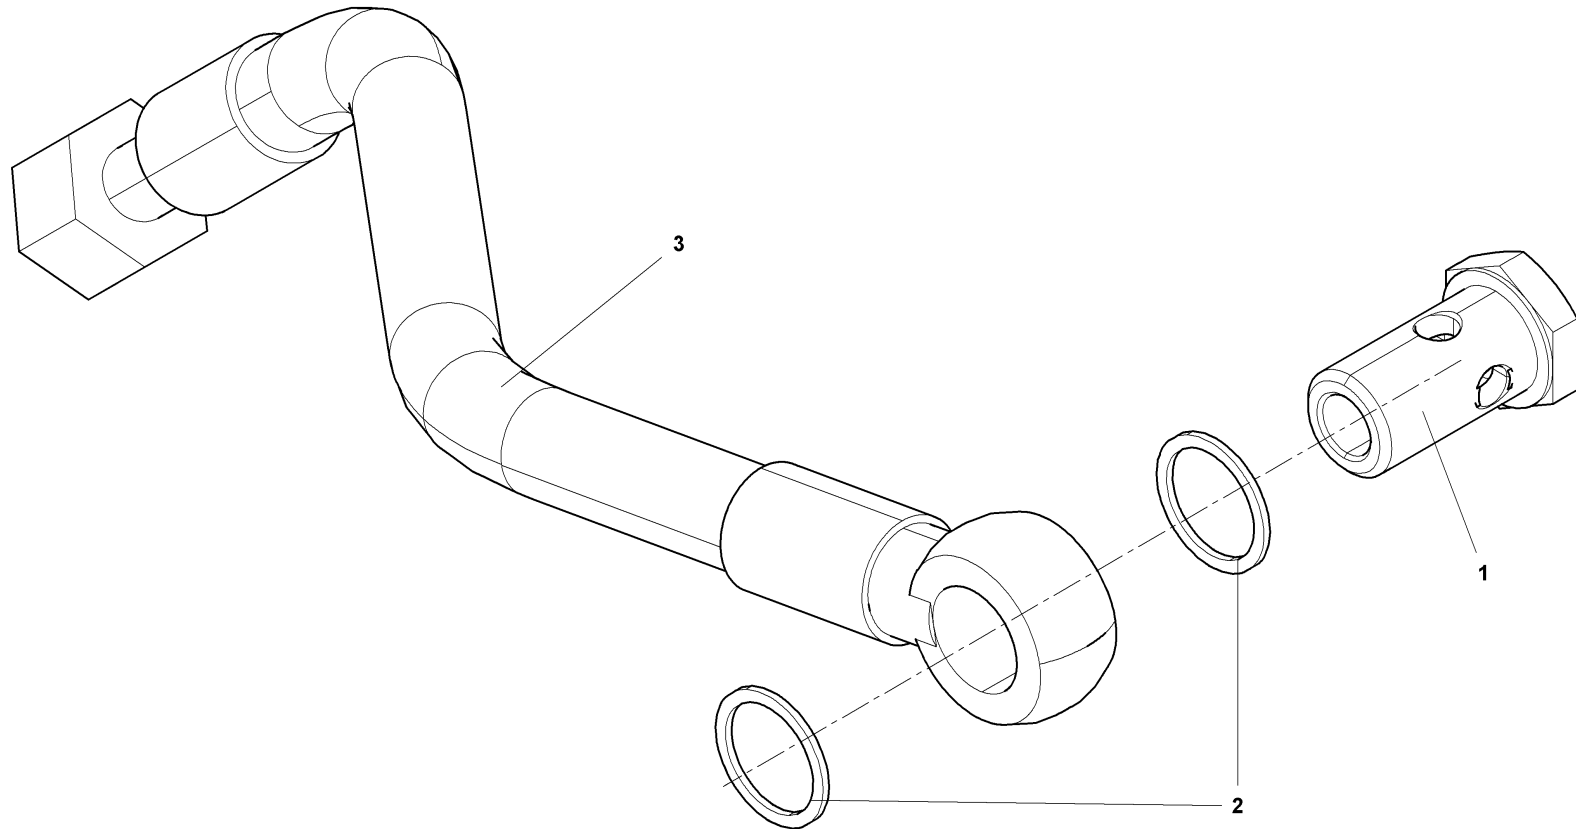

001-020-070

Pos	Article	Qty.	Unit	Description	Bezeichnung	Designation	Note
0	4-10900176	1	ST	Hose	Schlauch	Tuyau	
1	1-954003	1	ST	Hollow screw	Hohlschraube	Vis creuse	
2	1-906940	2	ST	Sealing ring	Dichtring	Bague d'étanchéité	
3	4-5160574207	1	ST	Hydr hose	H-Schlauch	Conduite hydraulique