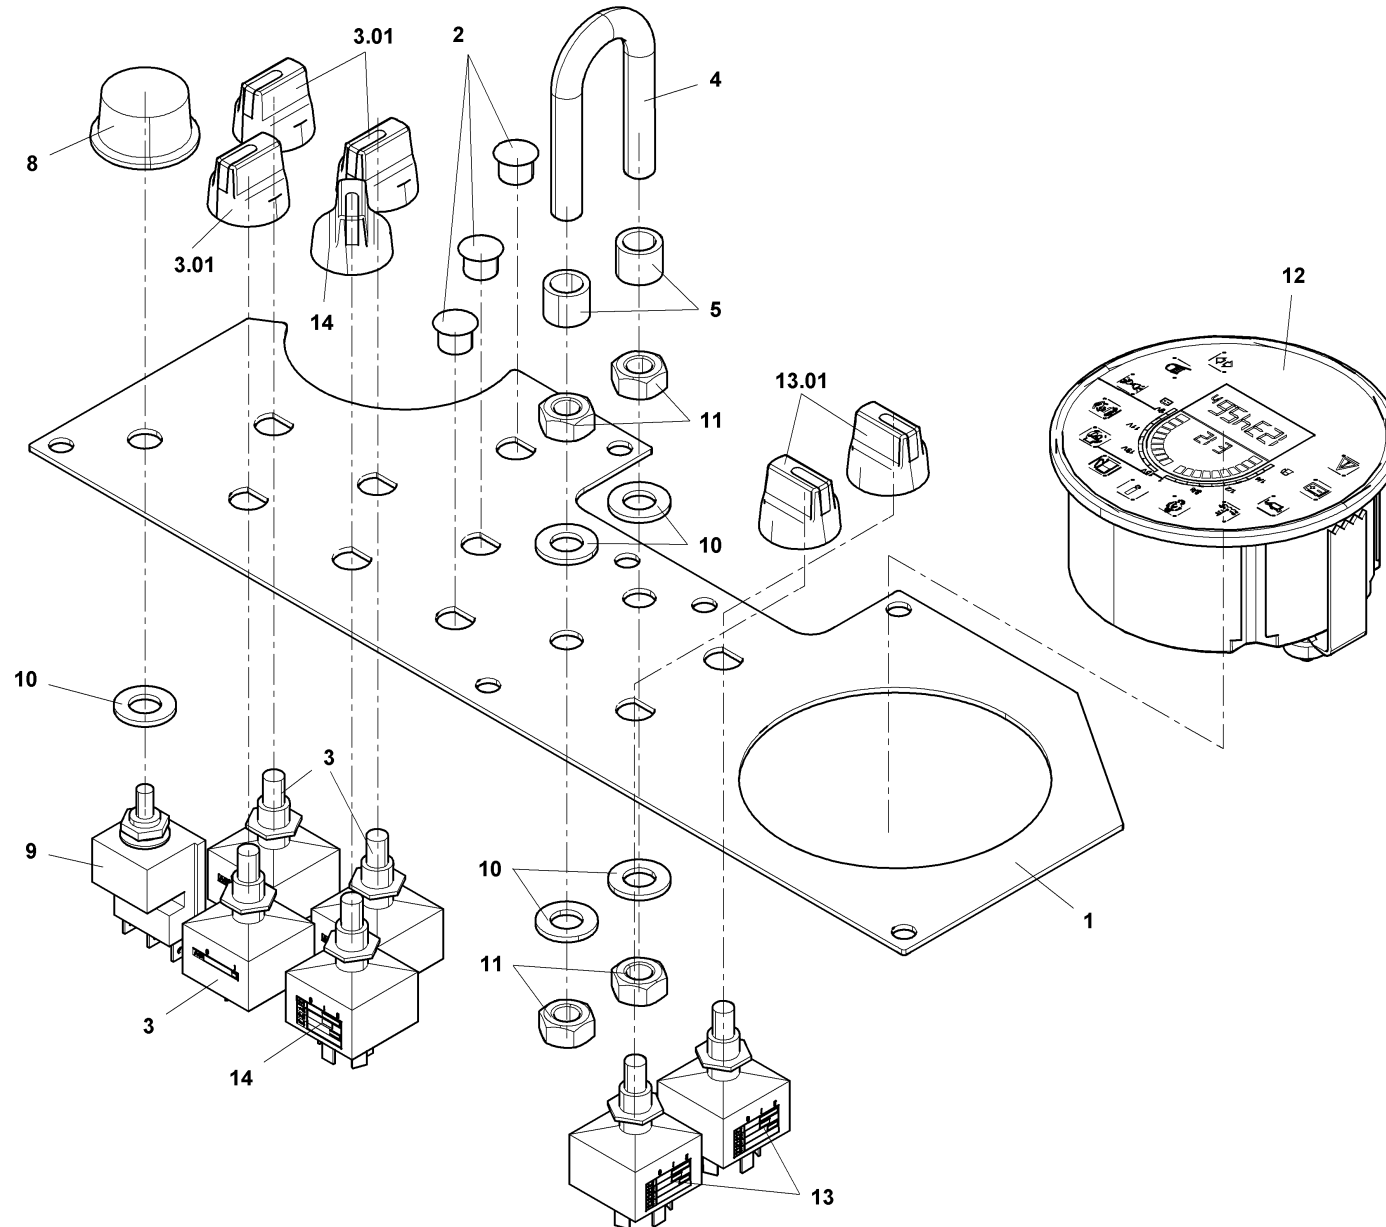

Pos	Article	Qty.	Unit	Description	Bezeichnung	Designation	Note
0	4-10860098	1	ST	Instrument panel	Armaturenbrett	Tableau de bord	
1	4-10840067	1	ST	Plate	Platte	Plaque	
2	1-912615	3	ST	Removable cap	Abdeckkappe	Capot	
3	1-952864	3	ST	Rotary switch	Drehschalter	Commutateur rotatif	
3.01	1-954027	1	ST	Rotary knob	Drehknopf	Bouton de commande	
4	1183027	1	ST	U-Bolt	Rundstahlbügel	Collier arceau en acier rond	
5	1182985	2	ST	Rod with drilled hole	Rund mit Durchgangsloch	Tige avec trou de passage	
8	4-5480030026	1	ST	Knob	Knopf	Bouton	
9	4-5358020006	1	ST	Potentiometer	Potentiometer	Potentiomètre	
10	J902264	5	ST	Washer	U-Scheibe	Rondelle	
11	4-3048500100	4	ST	Hexagon nut	6kt-Mutter	Écrou hexagonal	
12	1439383	1	ST	Display unit	Anzeigegerät	Appareil indicateur	
13	1-952861	2	ST	Switch	Schalter	Commutateur	
13.01	1-954027	1	ST	Rotary knob	Drehknopf	Bouton de commande	
14	1447734	1	ST	Switch	Schalter	Commutateur	