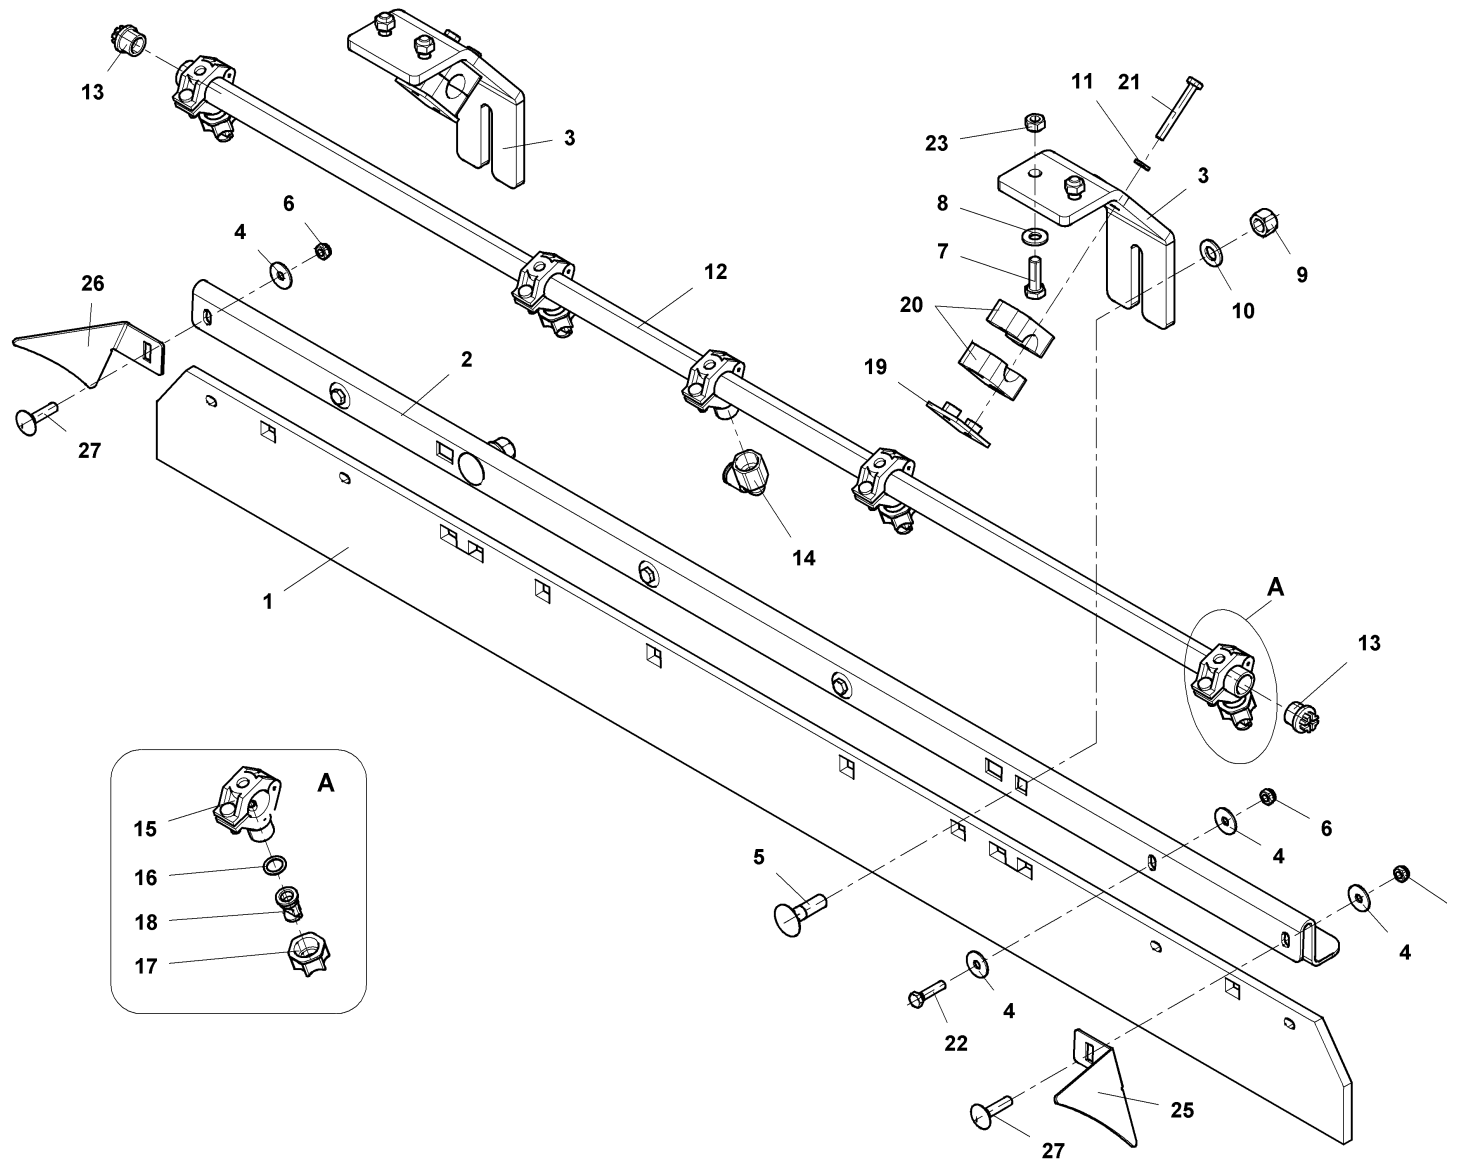

Pos	Article	Qty.	Unit	Description	Bezeichnung	Designation	Note
0	4-10910491	1	ST	Scraper	Abstreifer	Racleur	
1	1095815	1	ST	Scraper	Abstreifer	Racleur	
2	1095668	1	ST	Stripper plate	Abstreiferblech	Tôle racleuse	
3	1180355	2	ST	Stripper holder	Abstreiferhalter	Reteneur racleur	
4	1-952617	10	ST	Washer	U-Scheibe	Rondelle	
5	1-921649	2	ST	Truss head screw	Flachrundschraube	Vis à tête bombée	
6	1116413	6	ST	Hexagon nut	6kt-Mutter	Écrou hexagonal	
7	4-3002508025	4	ST	Hexagon head screw	6kt-Schraube	Vis à tête hexagonale	
8	1-908693	4	ST	Strain washer	Spannscheibe	Rondelle élastique	
9	J920642	2	ST	Hexagon nut	6kt-Mutter	Écrou hexagonal	
10	J902264	2	ST	Washer	U-Scheibe	Rondelle	
11	J902262	4	ST	Washer	U-Scheibe	Rondelle	
12	1139647	1	ST	Sprinkler pipe	Berieselungsrohr	Tube d'arrosage	
13	1-923408	2	ST	Screwed plug	Schraubstopfen	Bouchon à visser	
14	1-952985	1	ST	Screwed elbow socket	Winkelschraubstutzen	Raccord à vis coudé	
15	1-491751	5	ST	Nozzle holder	Düsenhalter	Porte-buse	
16	1-491752	4	ST	Sealing ring	Dichtring	Bague d'étanchéité	
17	1-491754	4	ST	Union nut	Überwurfmutter	Écrou d'accouplement	
18	1-491753	4	ST	Flat jet nozzle	Flachstrahldüse	Tuyère d'échappement plate	
19	1095672	2	ST	Welding plate	Anschweissplatte	Plaque à souder	
20	4-5358050039	4	ST	Sleeve	Muffe	Manchon	
21	4-3001506045	4	ST	Hexagon head screw	6kt-Schraube	Vis à tête hexagonale	
22	4-3002506025	4	ST	Hexagon head screw	6kt-Schraube	Vis à tête hexagonale	
23	1-948189	4	ST	Hexagon press nut	6kt-Einpressmutter	Écrou encastré hexagonal	
25	4-10866521	1	ST	Plate	Blech	Tôle	
26	4-10866489	1	ST	Plate	Blech	Tôle	
27	J902525	2	ST	Truss head screw	Flachrundschraube	Vis à tête bombée