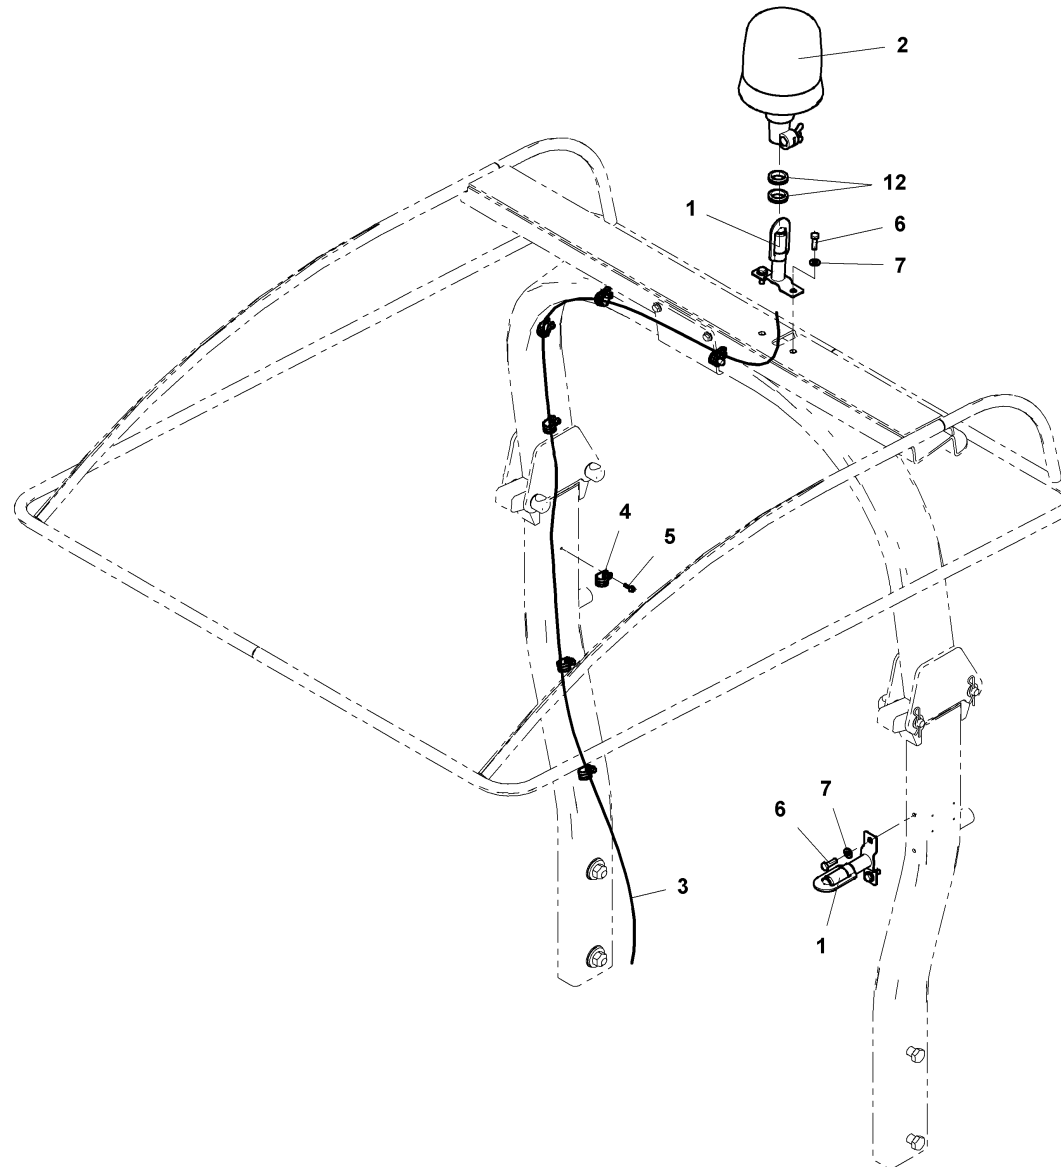

Pos	Article	Qty.	Unit	Description	Bezeichnung	Designation	Note
0	4-10912414	1	ST	Option	Option	Option	
1	1140962	2	ST	Holder	Halter	Support de caisson	
2	1445224	1	ST	Revolving light	Drehleuchte	Lampe tournante	
3	4-34149	1	ST	Cable harness	Kabelbaum	Faisceau de câbles	
4	1-946175	7	ST	Pipe clip	Rohrschelle	Collier d'attache pour tuyaux	
5	1-944897	7	ST	Hex screw	6kt-Schraube	Vis à tête hexagonale	
6	1-944898	4	ST	Hex forming screw	6kt-Furchschraube	Hex forming screw	
7	1-908693	4	ST	Strain washer	Spannscheibe	Rondelle élastique	
12	J910163	2	ST	Cable bush	Kabeltülle	Passe-câble	