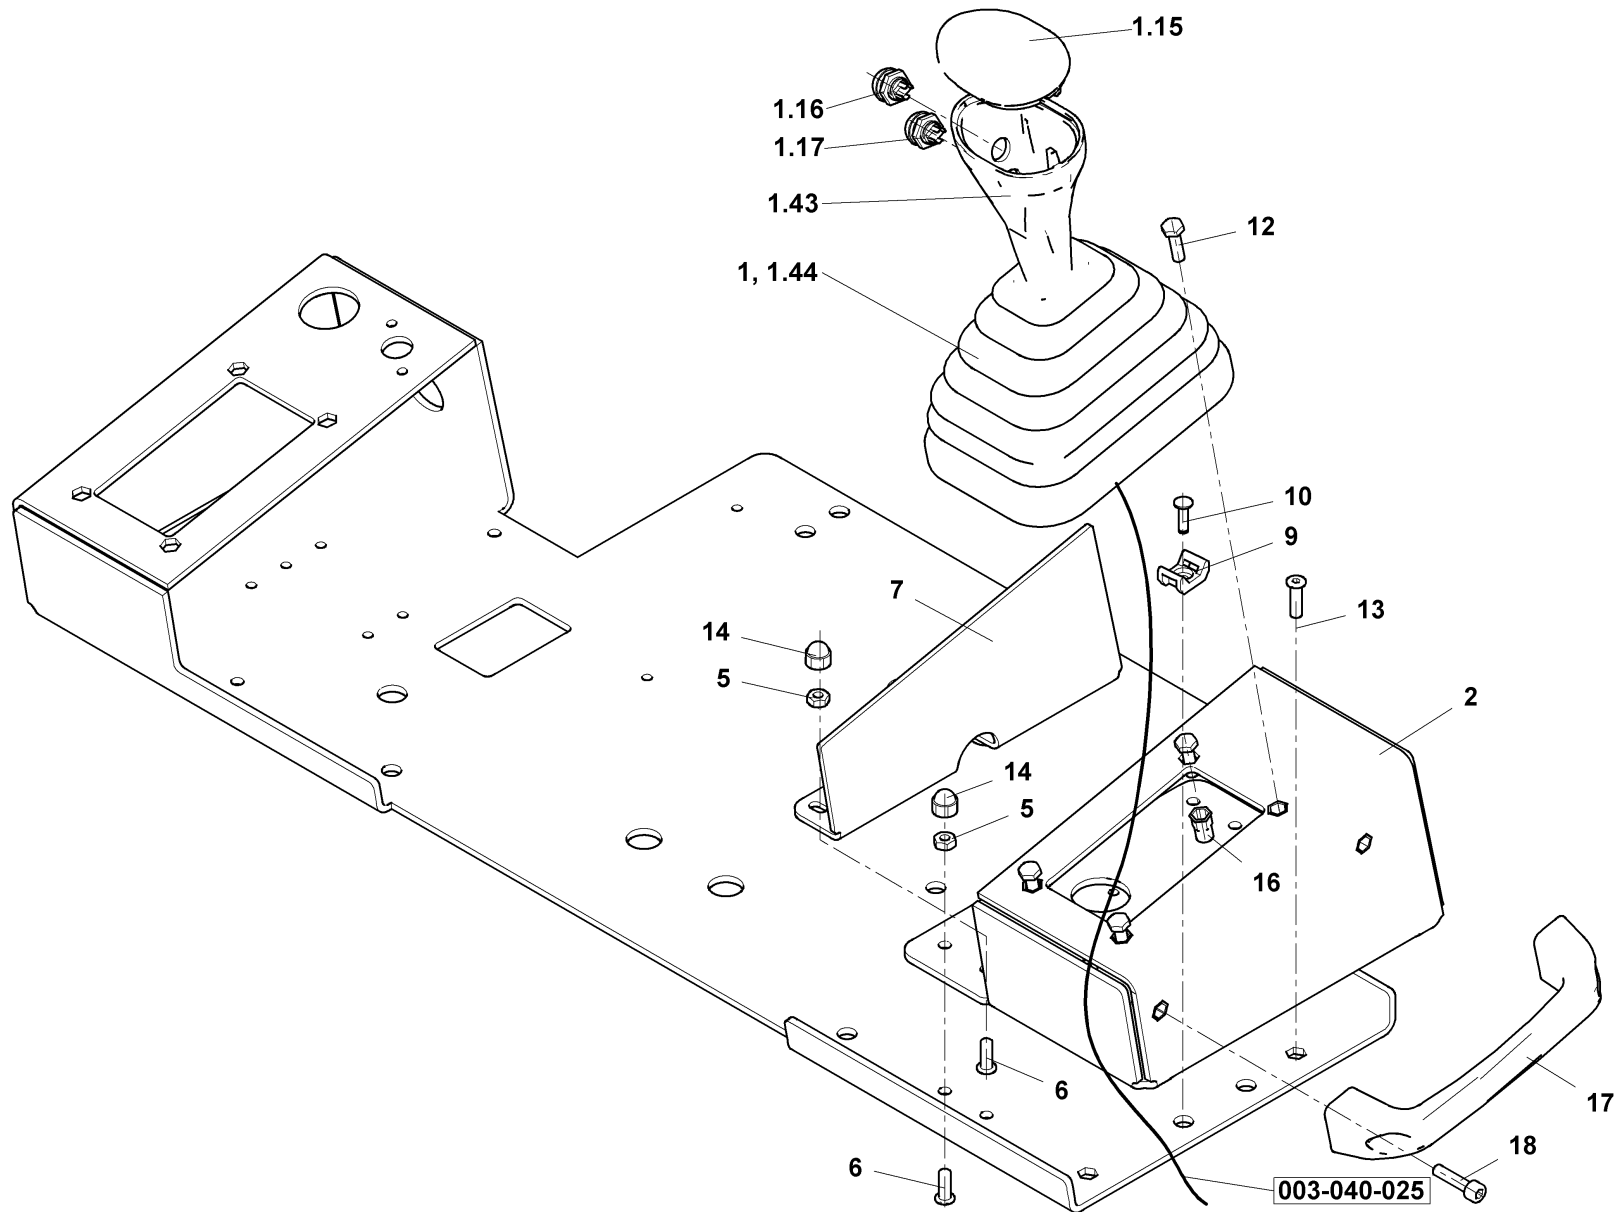

008-080

Pos	Article	Qty.	Unit	Description	Bezeichnung	Designation	Note
0	4-10867184	1	ST	Option	Option	Option	
1	1185119	1	ST	Control lever	Fahrhebel	Levier de commande	
1.15	1-954092	1	ST	Cover	Deckel	Couvercle	
1.16	1227867	1	ST	Push button	Taster	Touche	
1.17	1227868	1	ST	Push button	Taster	Touche	
1.43	1-954095	1	ST	Handle	Griff	Poignée	
1.44	1227869	1	ST	Bellows	Faltenbalg	Soufflet de protection	
2	1185783	1	ST	Holding plate	Halteblech	Tôle de support	
5	4-3048500060	4	ST	Hexagon nut	6kt-Mutter	Écrou hexagonal	
6	1221233	4	ST	Socket head cap screw	Zyl-Schraube	Vis à tête cylindrique	
7	1186244	1	ST	Holding plate	Halteblech	Tôle de support	
9	1-948218	1	ST	Mounting plate	Montageplatte	Plaque de montage	
10	1-948217	1	ST	Blind rivet	Blindniet	Rivet aveugle	
12	4-3002506020	4	ST	Hexagon head screw	6kt-Schraube	Vis à tête hexagonale	
13	1-948204	2	ST	Socket head cap screw	Zyl-Schraube	Vis à tête cylindrique	
14	1-921298	4	ST	Protective cap	Schutzkappe	Capot de protection	
16	4-5535010972	8	ST	Nut	Mutter	Écrou	
17	1073115	1	ST	Handgrip	Handgriff	Levier	
18	4-3114306025	2	ST	Socket head cap screw	Zyl-Schraube	Vis à tête cylindrique