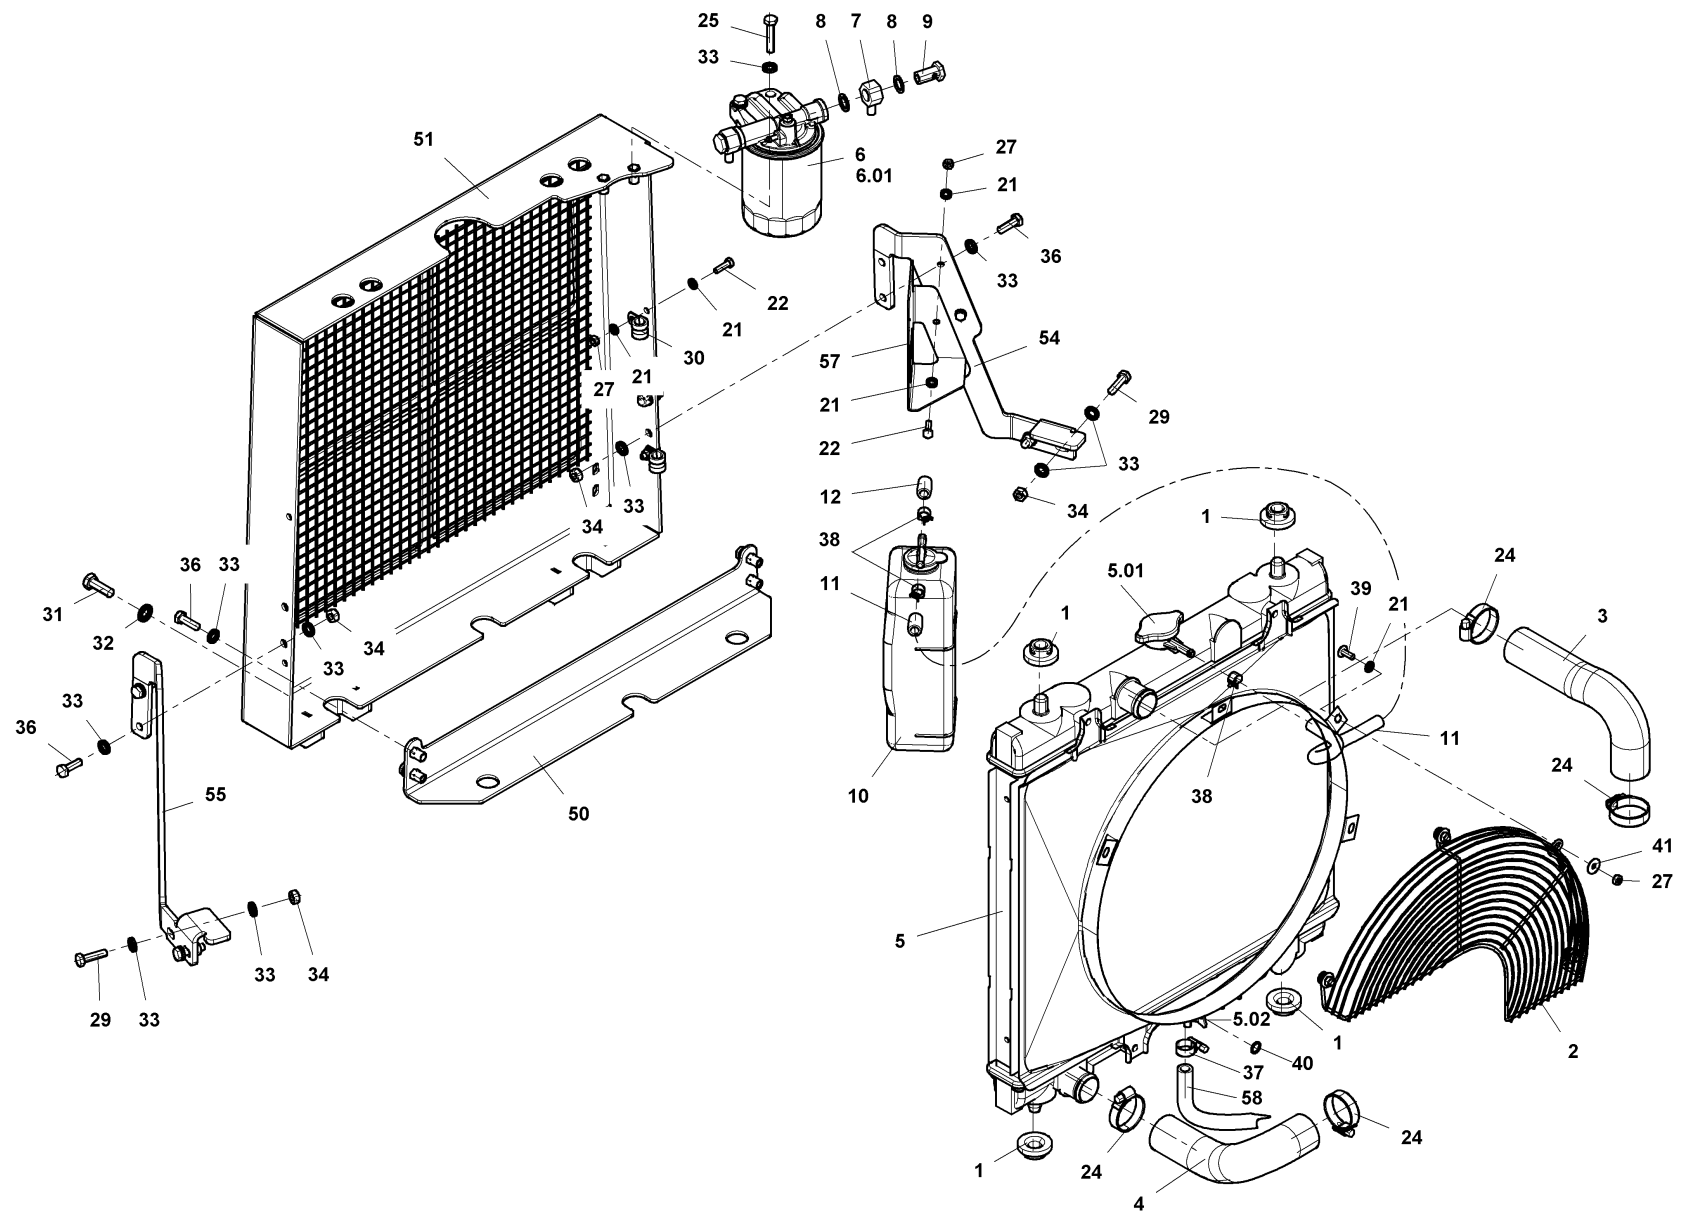

Pos	Article	Qty.	Unit	Description	Bezeichnung	Designation	Note
0	4-10899806	1	ST	Radiator	Kühler	Radiateur	
1	1448304	4	ST	Rubber mount	Gummilager	Palier caoutchouc	
2	1448256	1	ST	Cover	Abdeckung	Couvercle	
3	1448307	1	ST	Water pipe	Wasserleitung	Conduite d'eau	
4	1518504	1	ST	Water pipe	Wasserleitung	Conduite d'eau	
5	1448308	1	ST	Water-air cooler	Wasser-Luftkühler	Refrroidisseur eau-air	
5.01	1503940	1	ST	Radiator cover	Kühlerdeckel	Couvercle de radiateur	
5.02	1504101	1	ST	Screw plug	Verschlusschraube	Vis de fermeture	
6	1448257	1	ST	Fuel filter	Kraftstofffilter	Filtre à combustible	
6.01	1503943	1	ST	Fuel filter	Kraftstofffilter	Filtre à combustible	
7	1448289	2	ST	Nut	Mutter	Ecrou	
8	1448305	4	ST	Gasket	Dichtung	Joint d'étanchéité	
9	1448302	2	ST	Screw	Schraube	Vis	
10	1448259	1	ST	Expansion vessel	Expansionsgefäß	Vase d'expansion	
11	1448301	1	ST	Hose	Schlauch	Tuyau	
12	1448300	1	ST	Hose	Schlauch	Tuyau	
21	1394751	12	ST	Lock washer	Sicherungsscheibe	Rondelle frein	
22	4-3002506020	4	ST	Hexagon head screw	6kt-Schraube	Vis à tête hexagonale	
24	4-5531020086	4	ST	Hose clamp	Schlauchklemme	Bride pour conduite souple	
25	4-3002508040	2	ST	Hexagon head screw	6kt-Schraube	Vis à tête hexagonale	
27	4-3048500060	8	ST	Hexagon nut	6kt-Mutter	Écrou hexagonal	
29	4-3002508030	4	ST	Hexagon head screw	6kt-Schraube	Vis à tête hexagonale	
30	1304712	2	ST	Hose clamp	Schlauchklemme	Bride pour conduite souple	
31	4-3002510030	2	ST	Hexagon head screw	6kt-Schraube	Vis à tête hexagonale	
32	1394753	2	ST	Lock washer	Sicherungsscheibe	Rondelle frein	
33	1394752	22	ST	Lock washer	Sicherungsscheibe	Rondelle frein	
34	4-3048500080	12	ST	Hexagon nut	6kt-Mutter	Écrou hexagonal	
36	4-3002508025	8	ST	Hexagon head screw	6kt-Schraube	Vis à tête hexagonale	
37	4-5531020002	1	ST	Hose clamp	Schlauchklemme	Bride pour conduite souple	
38	1181042	3	ST	Hose clip	Schlauchschele	Bride pour tuyaux	
39	1251877	4	ST	Oval head screw	Linsenschraube	Vis à tête bombée	
40	1-906623	1	ST	O-ring	O-Ring	Anneau torique d'étanchéité	
41	4-3172600064	4	ST	Washer	U-Scheibe	Rondelle	
50	4-10884431	1	ST	Protective grid	Schutzgitter	Grille protectrice	
51	4-10893726	1	ST	Protective grid	Schutzgitter	Grille protectrice	
54	4-10894463	1	ST	Rib	Rippe	Nervure	
55	4-10894351	1	ST	Rib	Rippe	Nervure