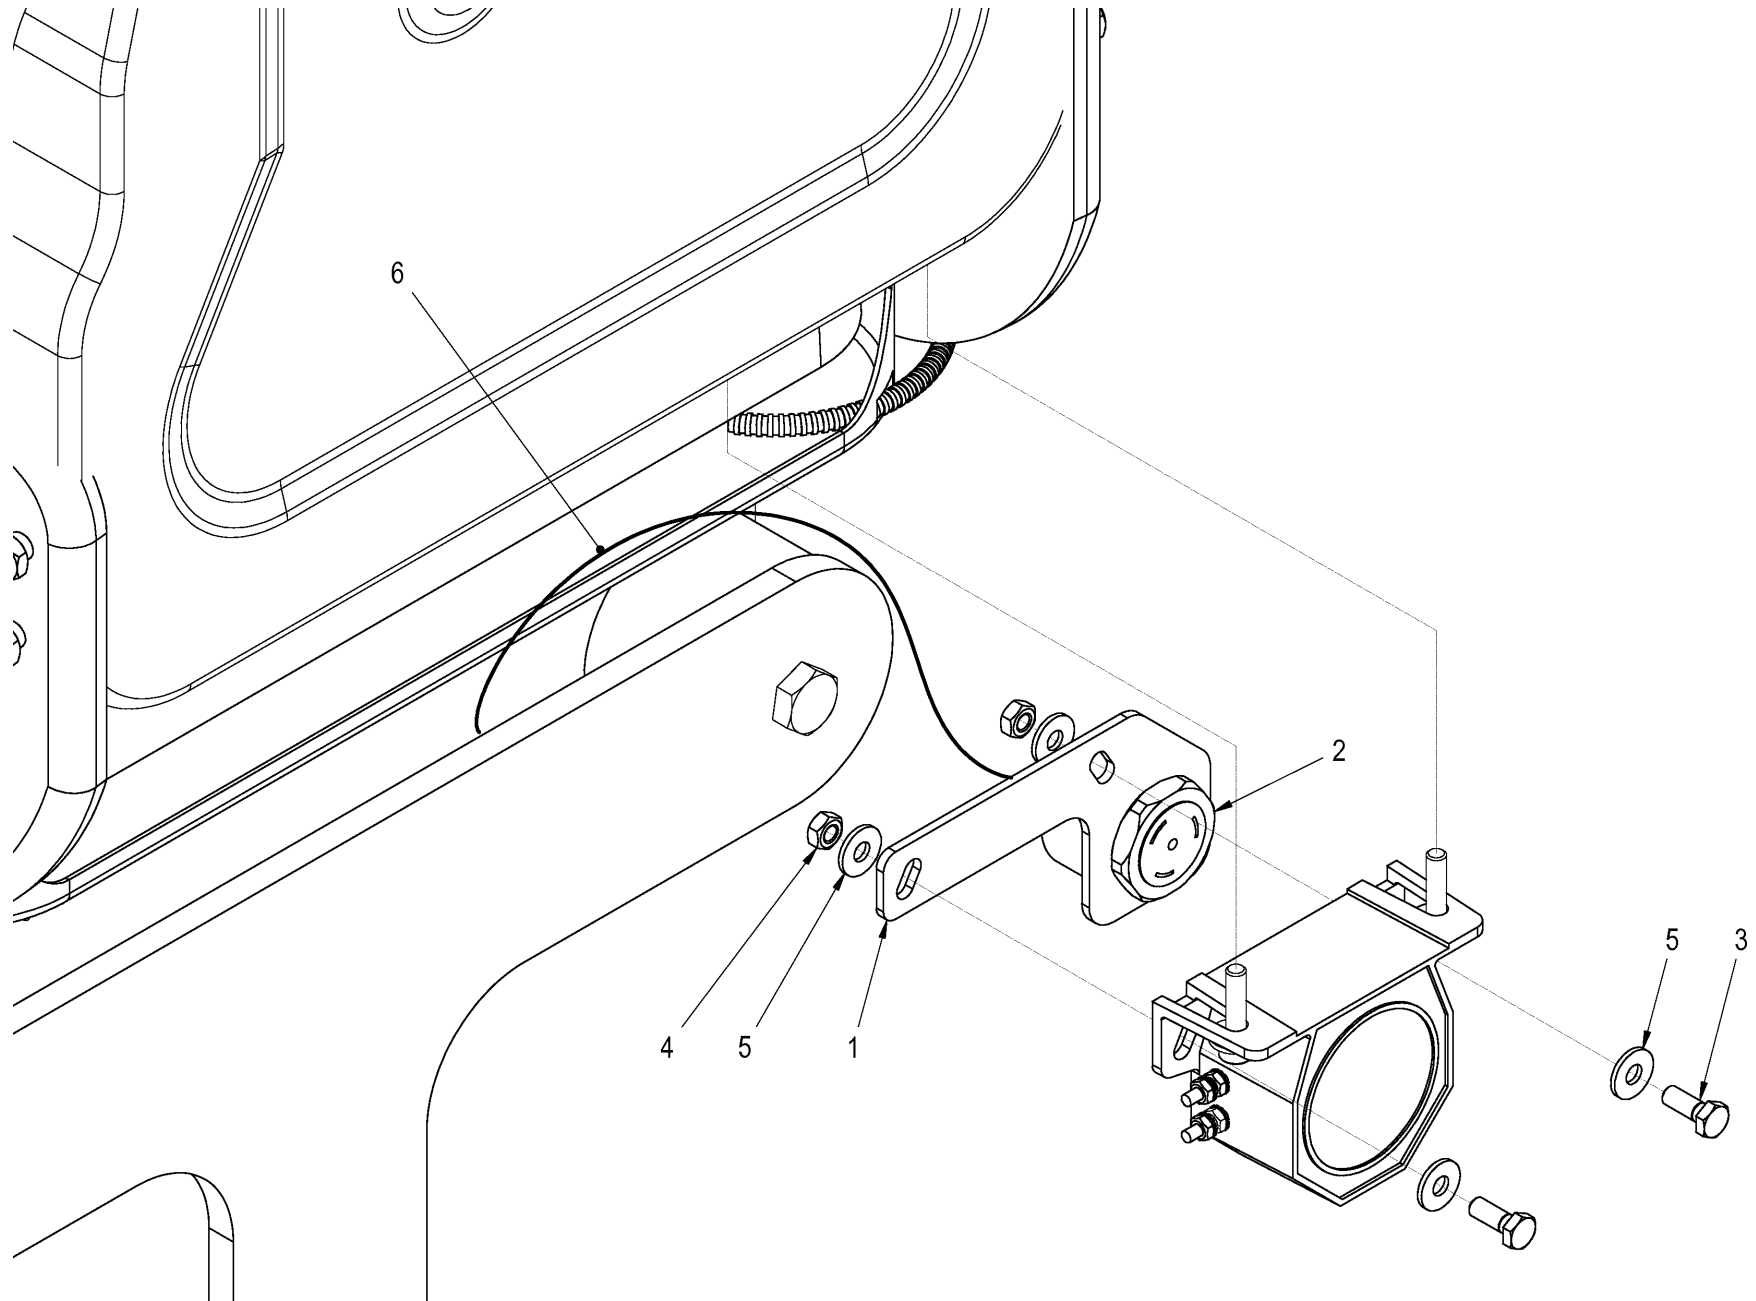

008-140

008-140

Pos	Article	Qty.	Unit	Description	Bezeichnung	Designation	Note
0	4-10915735	1	ST	Option	Option	Option	
1	1210874	1	ST	Holder	Halter	Support de caisson	
2	1-951313	1	ST	Buzzer	Summer	Vibreur	
3	J901756	2	ST	Hexagon head screw	6kt-Schraube	Vis à tête hexagonale	
4	4-3048500060	2	ST	Hexagon nut	6kt-Mutter	Écrou hexagonal	
5	J902284	4	ST	Washer	U-Scheibe	Rondelle	
6	4-34319	1	ST	Cable harness	Kabelbaum	Faisceau de câbles