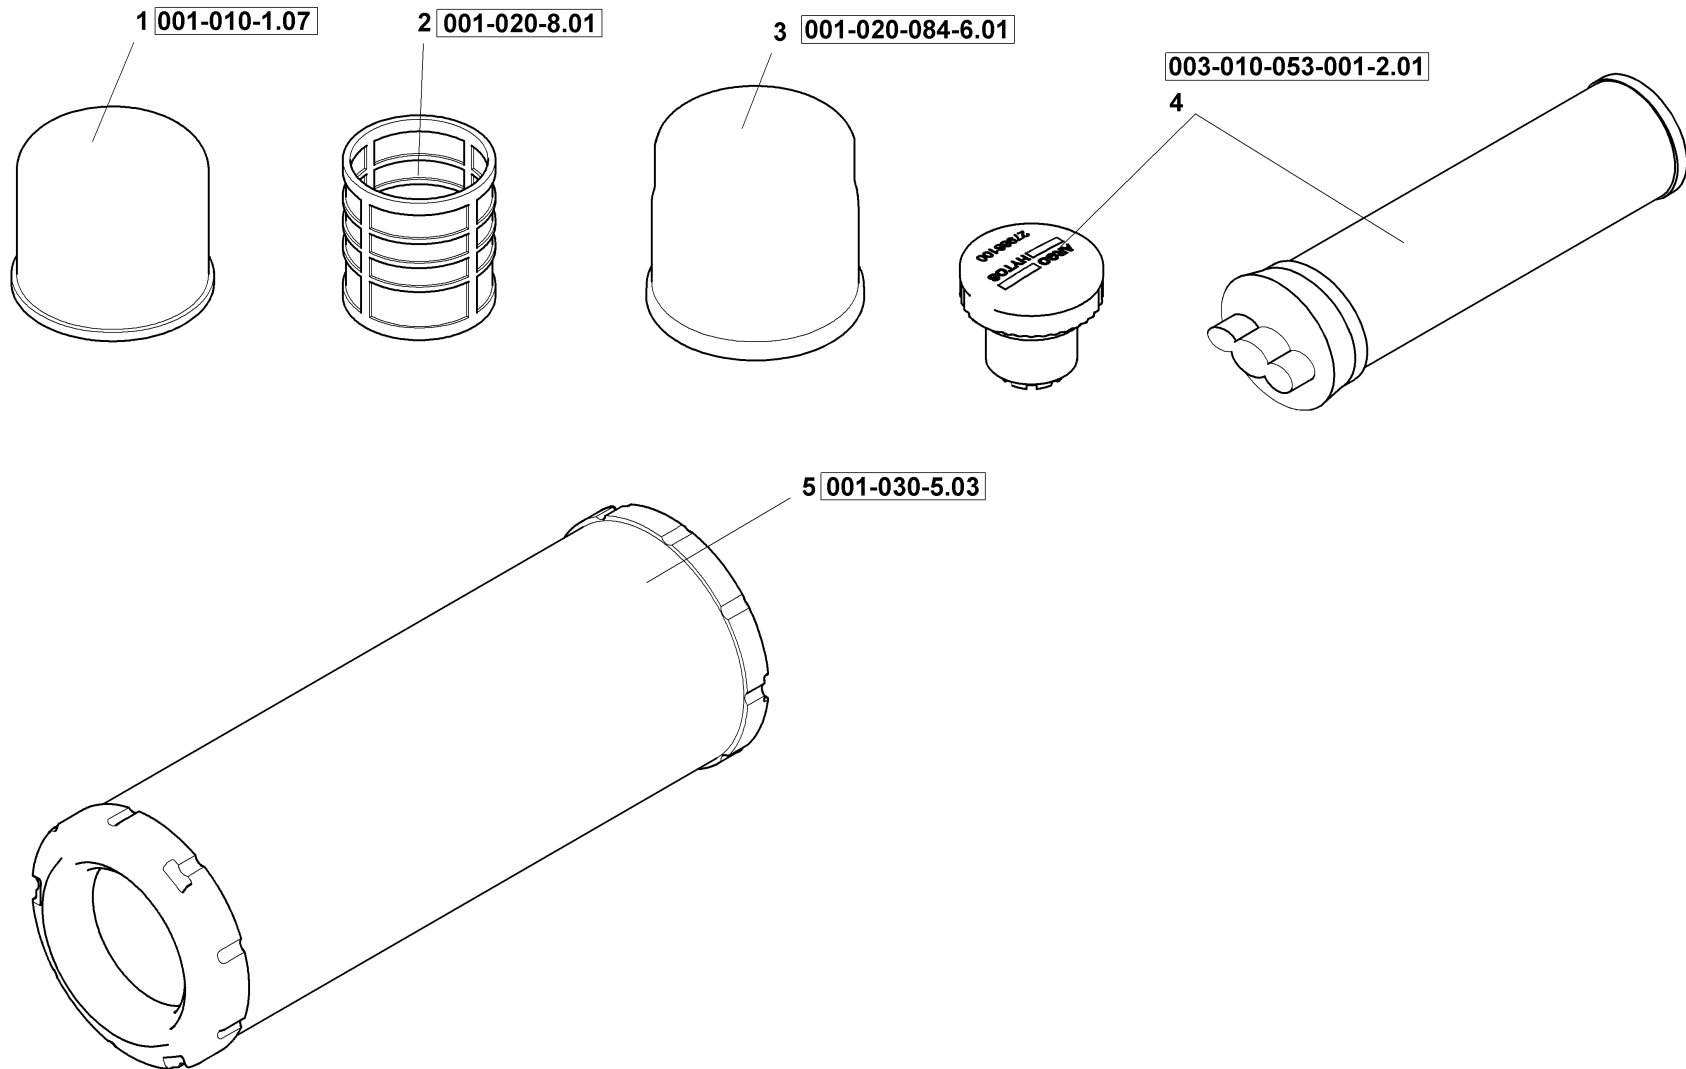

008-210

4_P760219_A.TIF

008-210

Pos	Article	Qty.	Unit	Description	Bezeichnung	Designation	Note
0	4-760219	1	ST	Filter set	Filtersatz	Jeu de filtre	
1	1504183	1	ST	Engine oil filter	Motorölfilter	Filtre à huile moteur	
2	1503944	1	ST	Fuel filter element	Kraftstofffilterelement	Cartouche de filtre à carburant	
3	1503943	1	ST	Fuel filter	Kraftstofffilter	Filtre à combustible	
4	1182946	1	ST	Filter set	Filtersatz	Jeu de filtre	
5	1503942	1	ST	Air filter element	Luftfilterelement	Garniture de filtre à air