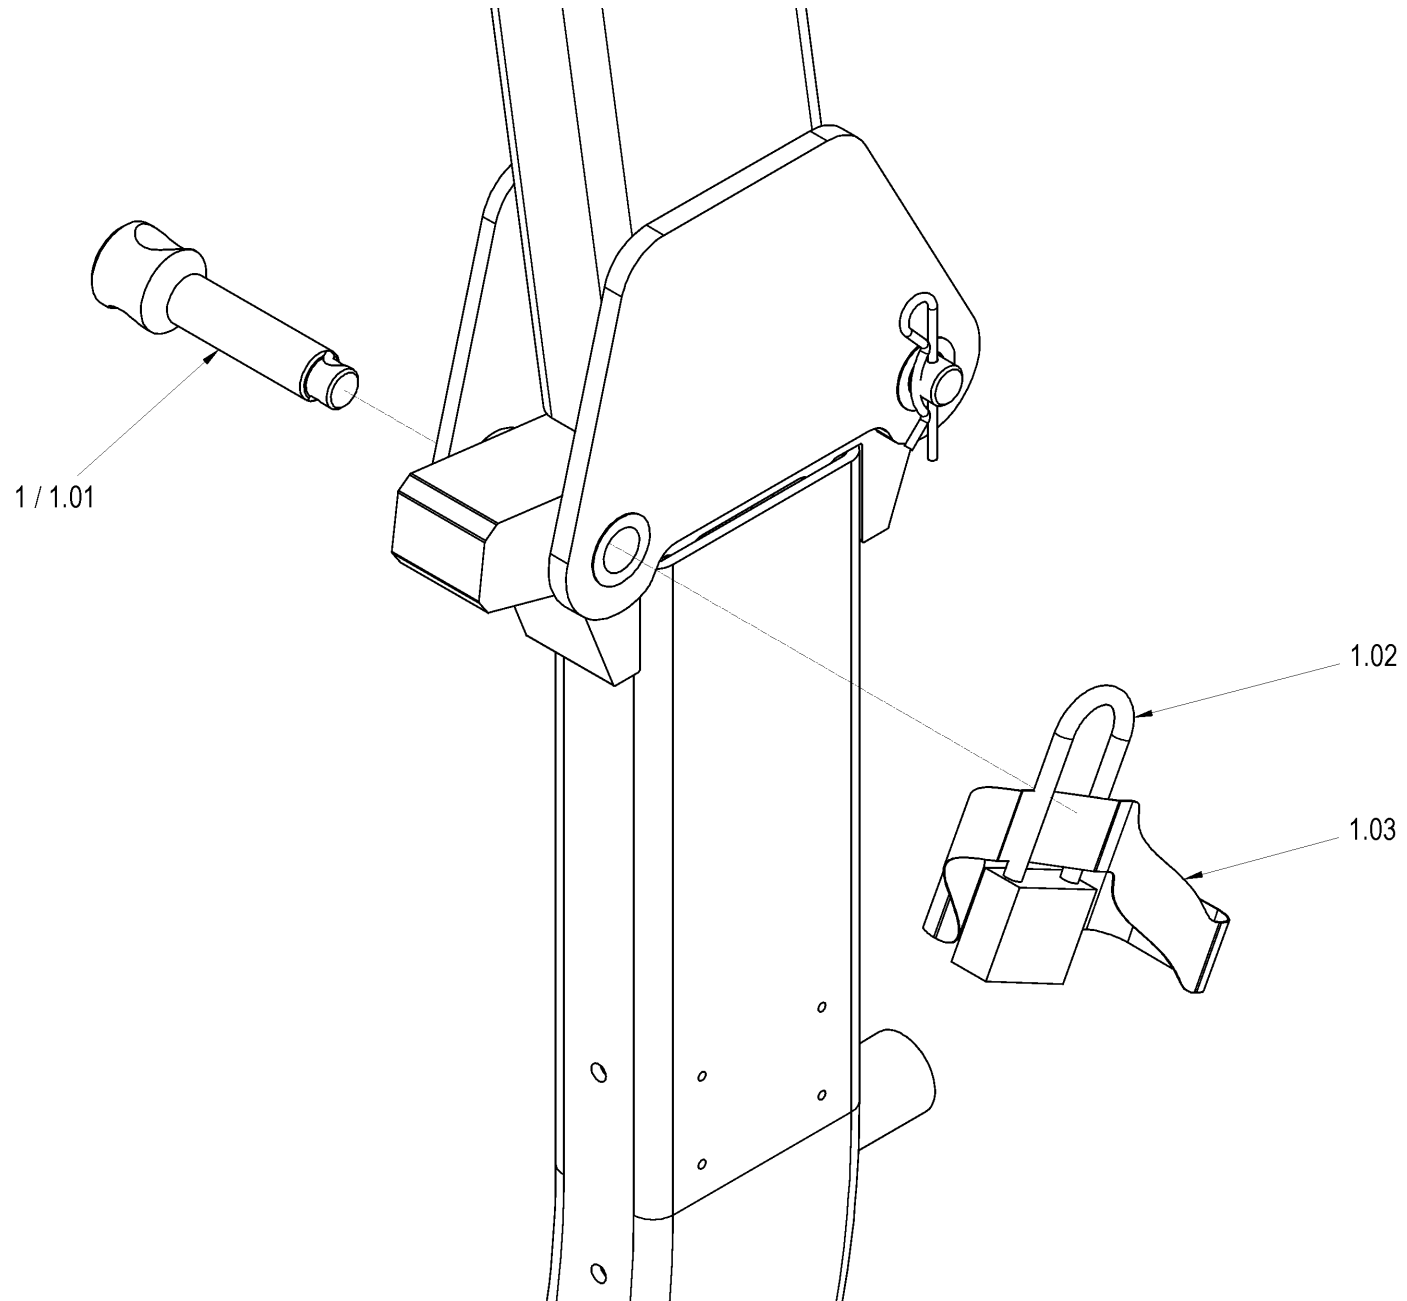

Pos	Article	Qty.	Unit	Description	Bezeichnung	Designation	Note
1	1161497	1	ST	Threaded bolt	Gewindebolzen	Boulon fileté	
1.01	1161495	2	ST	Reworking	Nacharbeit	Reprise	
1.02	1395723	1	ST	Padlock	Vorhangschloss	Cadenas	
1.03	1161510	1	ST	Velcro-type closure	Klettverschluss	Fermeture auto-agrippante