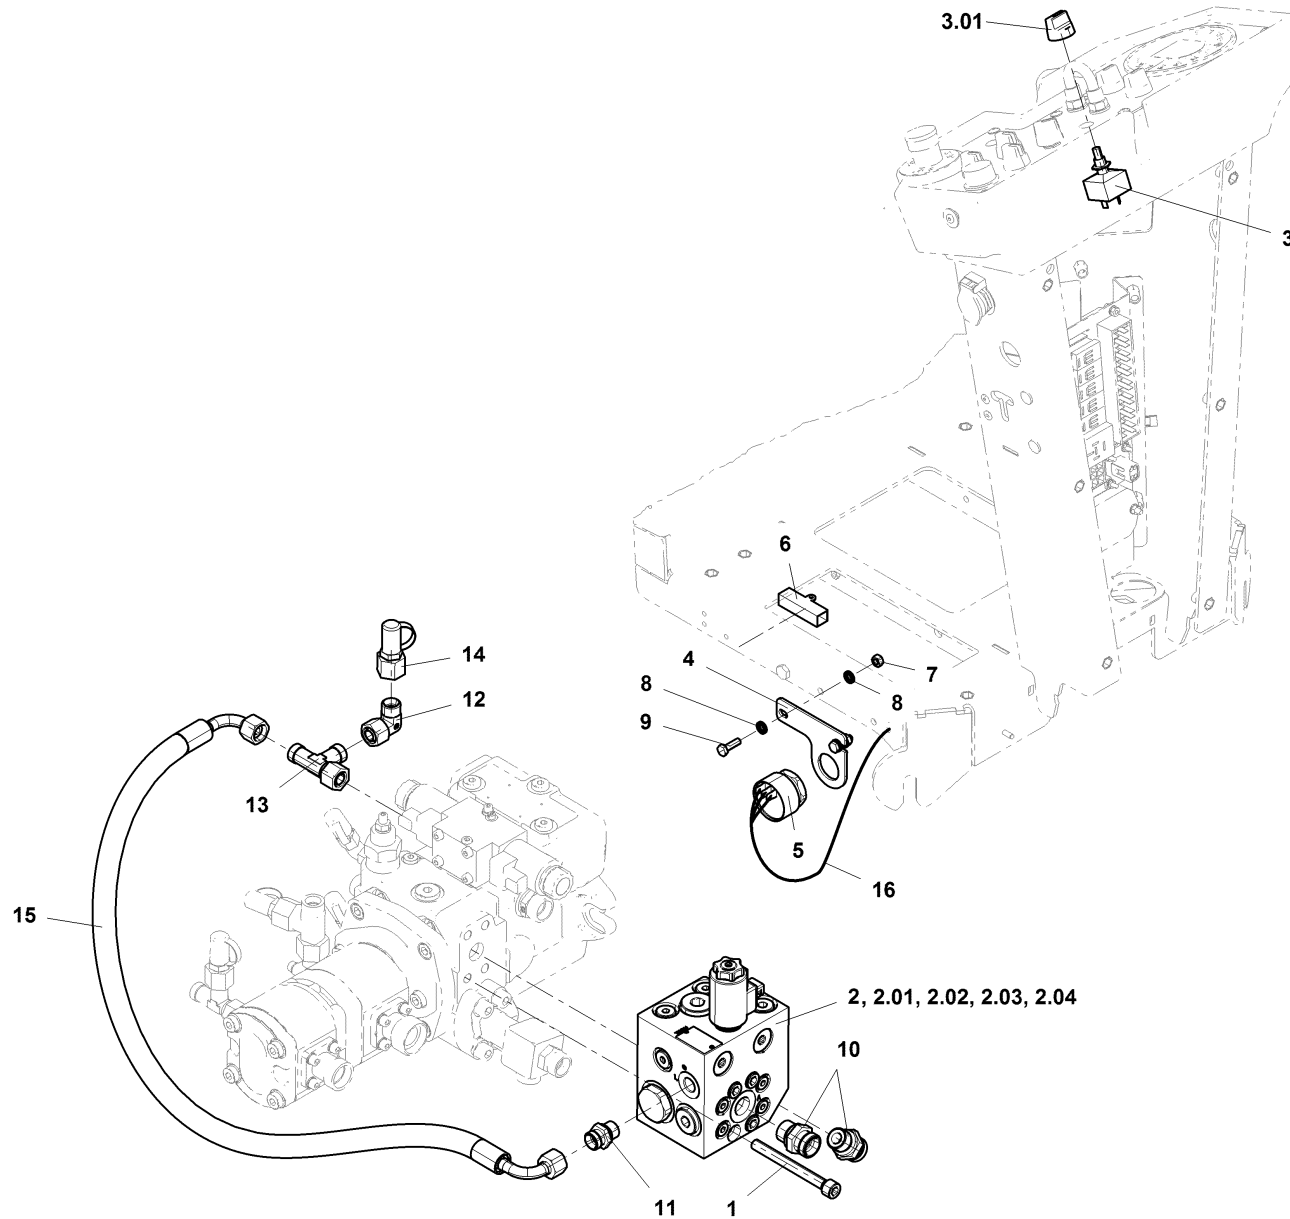

Pos	Article	Qty.	Unit	Description	Bezeichnung	Designation	Note
0	4-10859333	1	ST	Option	Option	Option	
1	J902707	4	ST	Socket head cap screw	Zyl-Schraube	Vis à tête cylindrique	
2	1208480	1	ST	Flow divider	Mengenteiler	Diviseur de débit	
2.01	1244236	1	ST	Valve	Ventil	Soupape	
2.02	1244237	1	ST	Magnetic coil	Magnetspule	Bobine magnétique	
2.03	1-923443	1	ST	Knurled nut	Rändelmutter	Écrou moleté	
2.04	1183214	1	ST	O-ring	O-Ring	Anneau torique d'étanchéité	
3	1-952864	1	ST	Rotary switch	Drehschalter	Commutateur rotatif	
3.01	1-954027	1	ST	Rotary knob	Drehknopf	Bouton de commande	
4	1236116	1	ST	Holding plate	Halteblech	Tôle de support	
5	1-951313	1	ST	Buzzer	Summer	Vibreur	
6	1414377	1	ST	Diode	Diode	Diode	
7	4-3048500060	2	ST	Hexagon nut	6kt-Mutter	Écrou hexagonal	
8	1394751	4	ST	Lock washer	Sicherungsscheibe	Rondelle frein	
9	4-3002506020	2	ST	Hexagon head screw	6kt-Schraube	Vis à tête hexagonale	
10	4-5160650134	2	ST	Screwed connection	Verschraubung	Raccord vissé	
11	4-5160650063	1	ST	Screwed connection	Verschraubung	Raccord vissé	
12	4-5160670028	1	ST	Screwed connection	Verschraubung	Raccord vissé	
13	4-5160670065	1	ST	L-connection	L-Verschraubung	Raccord en L	
14	4-5160660025	1	ST	Coupling	Kupplung	Accouplement	
15	1211935	1	ST	Hydr hose	H-Schlauch	Conduite hydraulique	
16	4-34343	1	ST	Cable harness	Kabelbaum	Faisceau de câbles