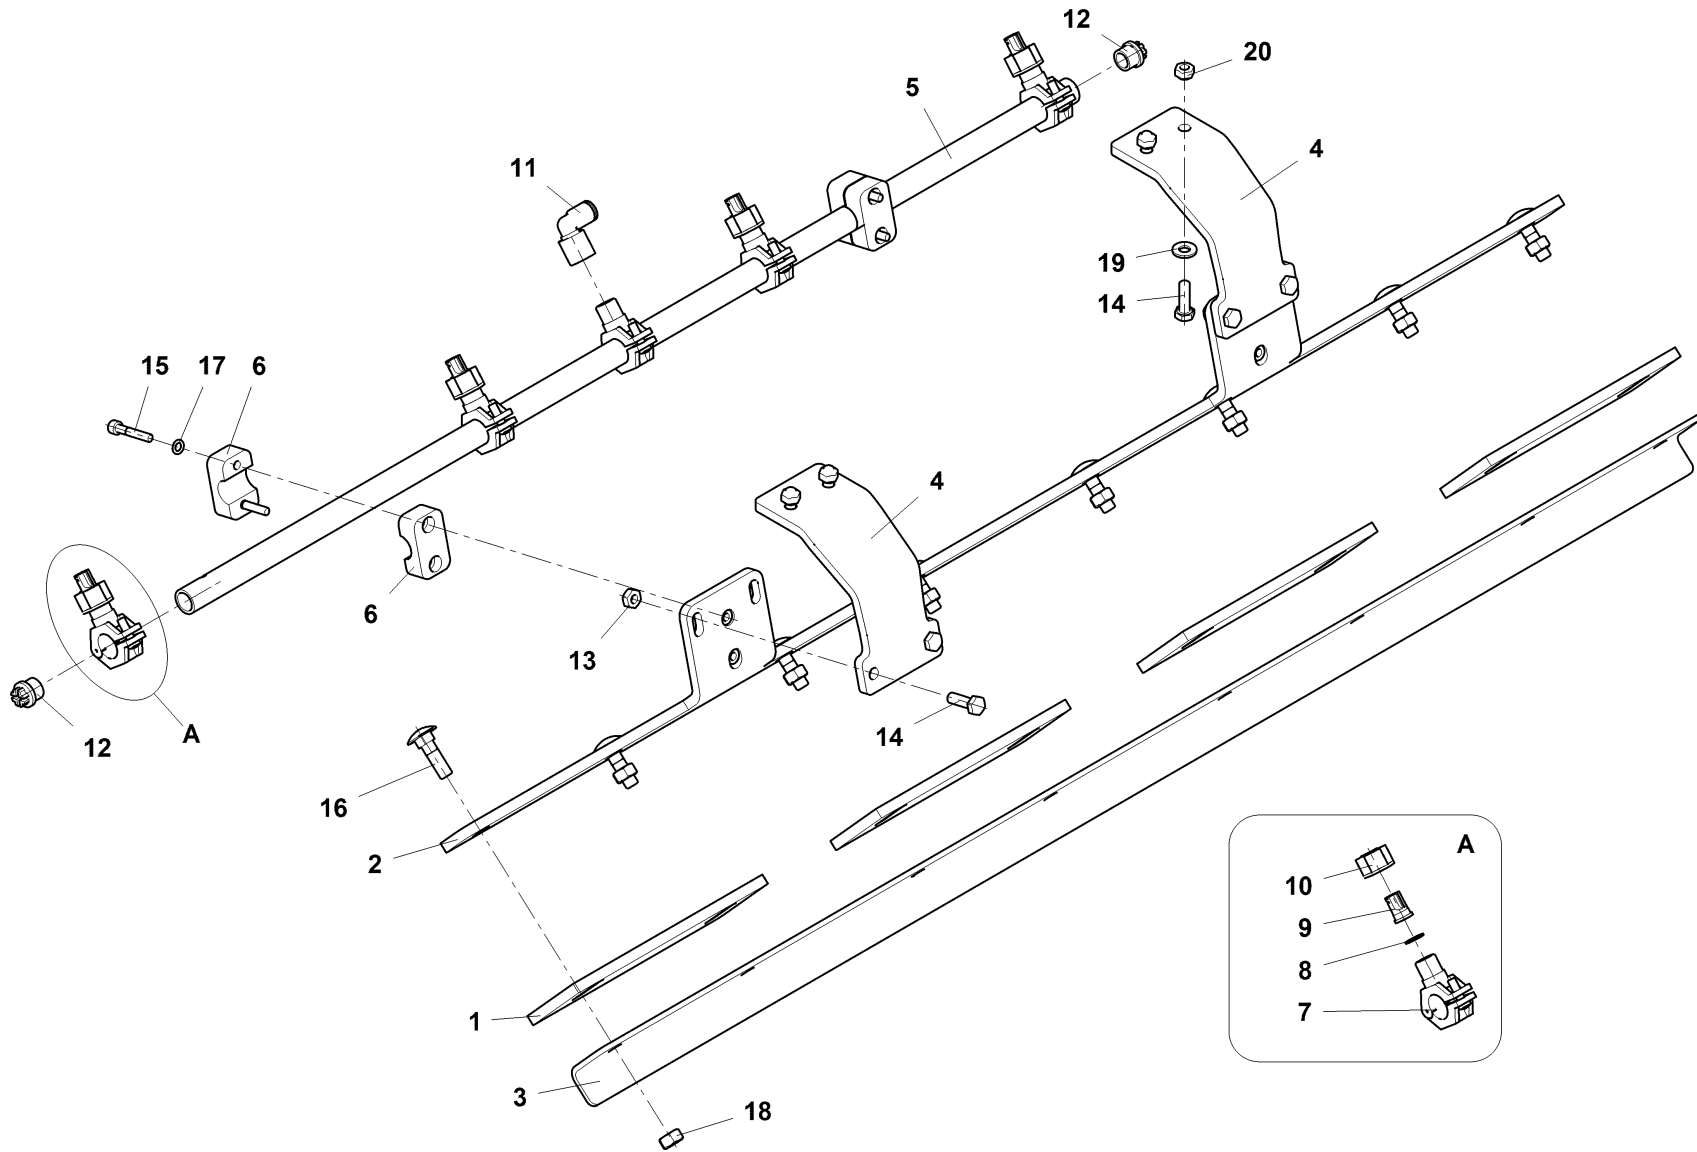

Pos	Article	Qty.	Unit	Description	Bezeichnung	Designation	Note
0	1209779	1	ST	Scrapper	Abstreifer	Racleur	
1	1118941	4	ST	Scrapper	Abstreifer	Racleur	
2	1210245	1	ST	Stripper plate	Abstreiferblech	Tôle racleuse	
3	1119546	1	ST	Angle plate	Winkelblech	Tôle cornière	
4	1210270	2	ST	Stripper holder	Abstreiferhalter	Reteneur racleur	
5	1118946	1	ST	Sprinkler pipe	Berieselungsrohr	Tube d'arrosage	
6	4-5358050039	4	ST	Sleeve	Muffe	Manchon	
7	1-491751	5	ST	Nozzle holder	Düsenhalter	Porte-buse	
8	1-491752	4	ST	Sealing ring	Dichtring	Bague d'étanchéité	
9	1-491753	4	ST	Flat jet nozzle	Flachstrahldüse	Tuyère d'échappement plate	
10	1-491754	4	ST	Union nut	Überwurfmutter	Écrou d'accouplement	
11	1-952985	1	ST	Screwed elbow socket	Winkeleinschraubstutzen	Raccord à vis coudé	
12	1-923408	2	ST	Screwed plug	Schraubstopfen	Bouchon à visser	
13	4-3048500080	4	ST	Hexagon nut	6kt-Mutter	Écrou hexagonal	
14	4-3002508025	8	ST	Hexagon head screw	6kt-Schraube	Vis à tête hexagonale	
15	4-3114306035	4	ST	Socket head cap screw	Zyl-Schraube	Vis à tête cylindrique	
16	1-921649	8	ST	Truss head screw	Flachrundschraube	Vis à tête bombée	
17	1-903719	4	ST	Washer	U-Scheibe	Rondelle	
18	4-3048500100	8	ST	Hexagon nut	6kt-Mutter	Écrou hexagonal	
19	1-908693	4	ST	Strain washer	Spannscheibe	Rondelle élastique	
20	1-948189	4	ST	Hexagon press nut	6kt-Einpressmutter	Écrou encastré hexagonal