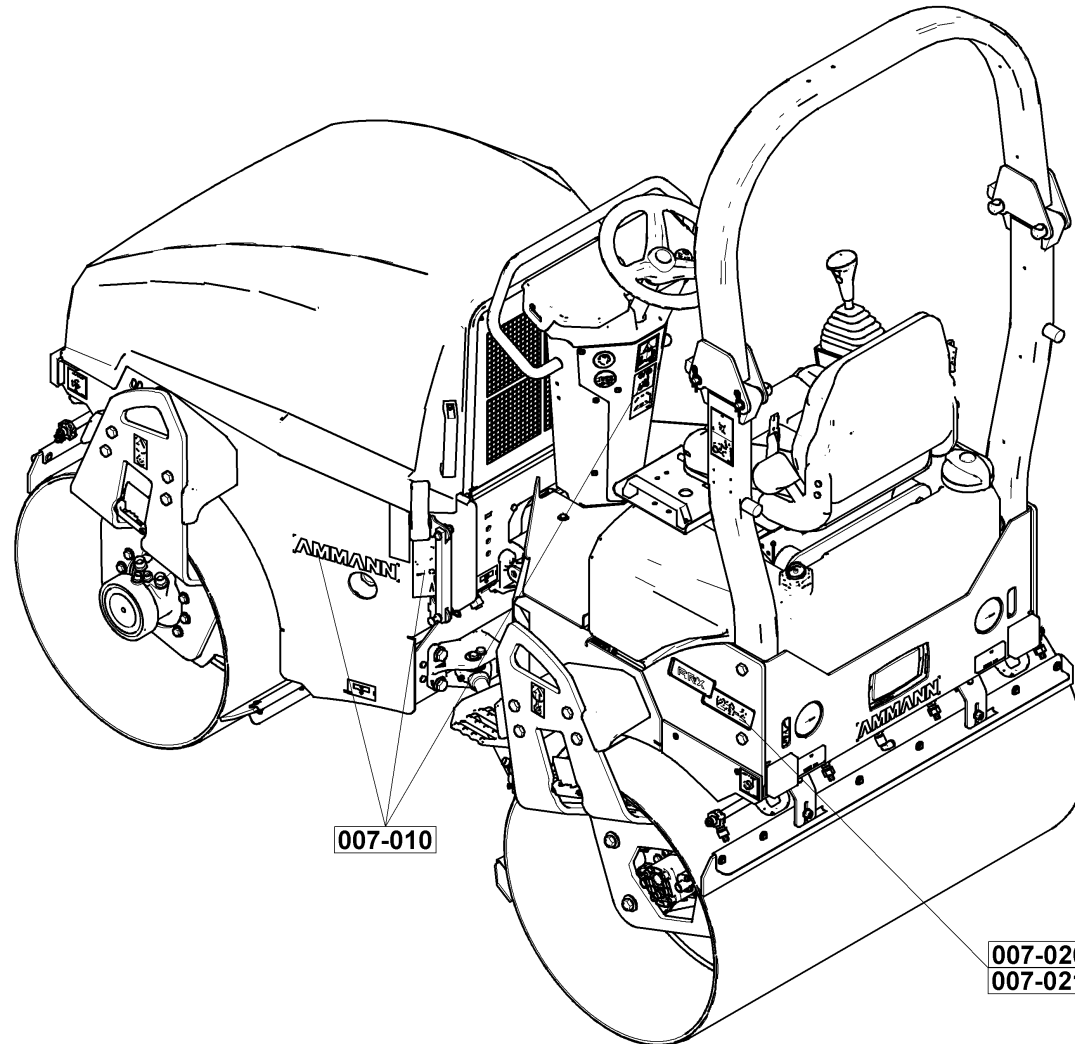

007

007

Pos	Article	Qty.	Unit	Description	Bezeichnung	Designation	Note
10	4-S10957968	1	ST	Signs	Schilder	Panneaus	
20	4-S6531013970	1	ST	Type plate - AMMANN	Typenschild - AMMANN	Plaque d'identification - AMMANN	
21	4-S6531013975	1	ST	Type plate	Typenschild	Plaque d'identification