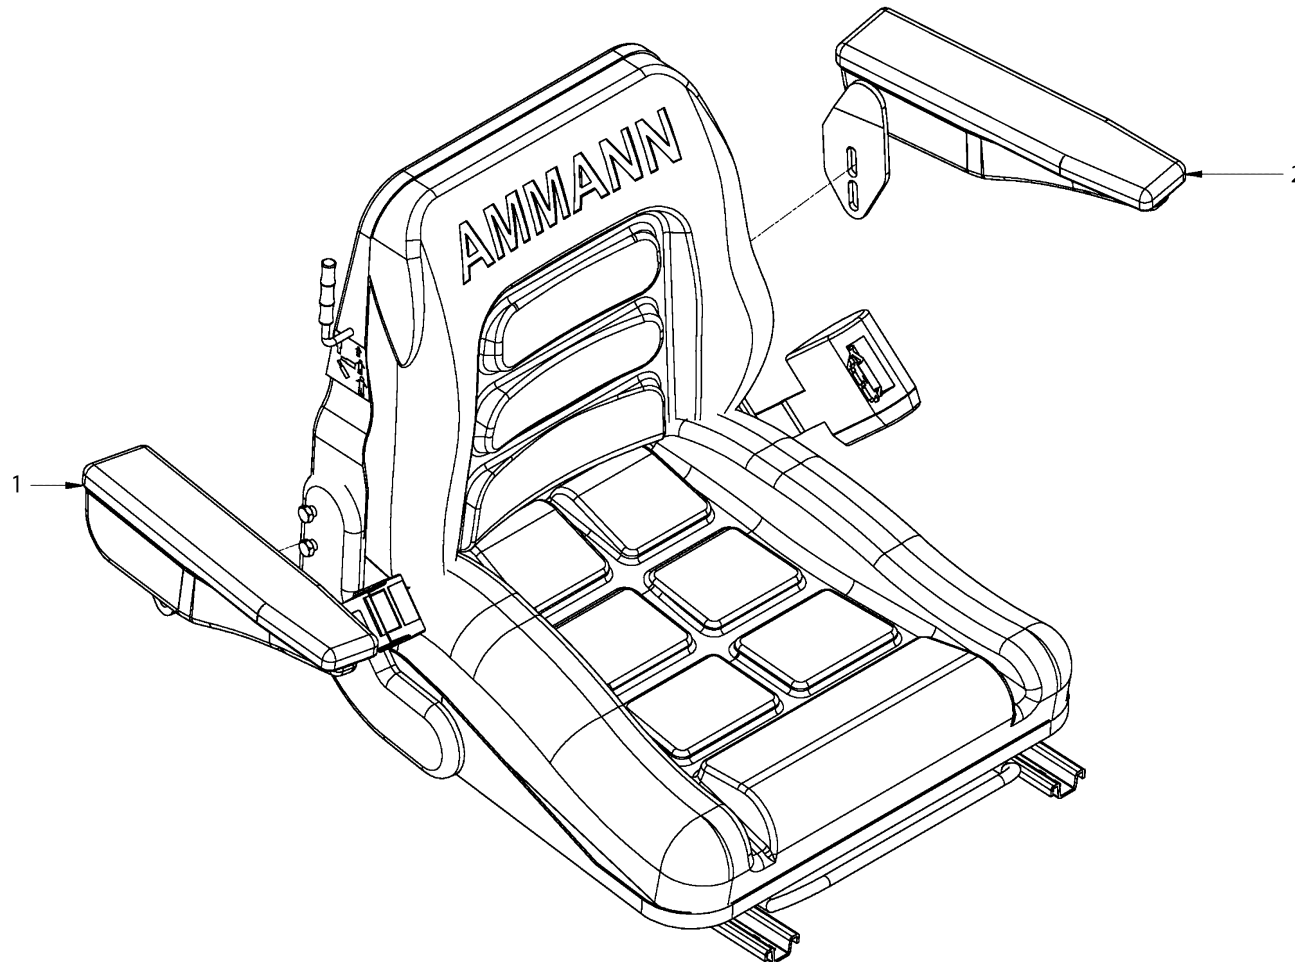

Pos	Article	Qty.	Unit	Description	Bezeichnung	Designation	Note
1	1204730	1	ST	Armrest	Armlehne	Accoudoir	
2	1204729	1	ST	Armrest	Armlehne	Accoudoir