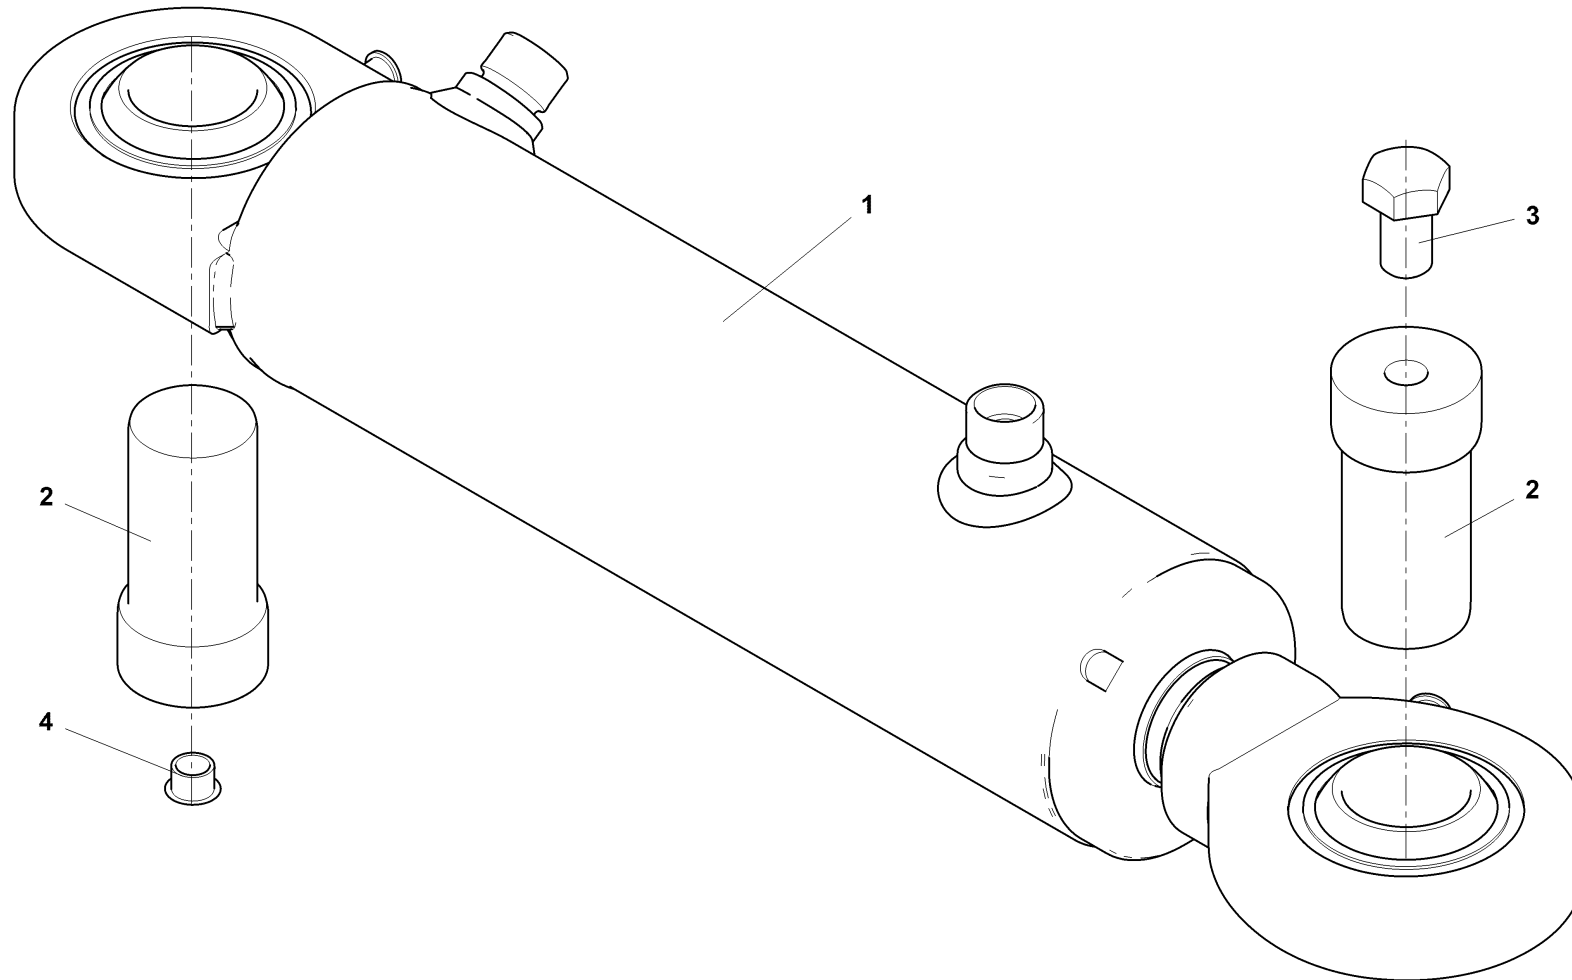

004-030

Pos	Article	Qty.	Unit	Description	Bezeichnung	Designation	Note
1	1171613	1	ST	Steer cylinder	Lenkzylinder	Vérin de direction	
2	1175250	2	ST	Bearing pin	Lagerbolzen	Tourillon	
3	4-3002512020	1	ST	Hexagon head screw	6kt-Schraube	Vis à tête hexagonale	
4	4-5358570033	1	ST	Plug	Stopfen	Bouchon