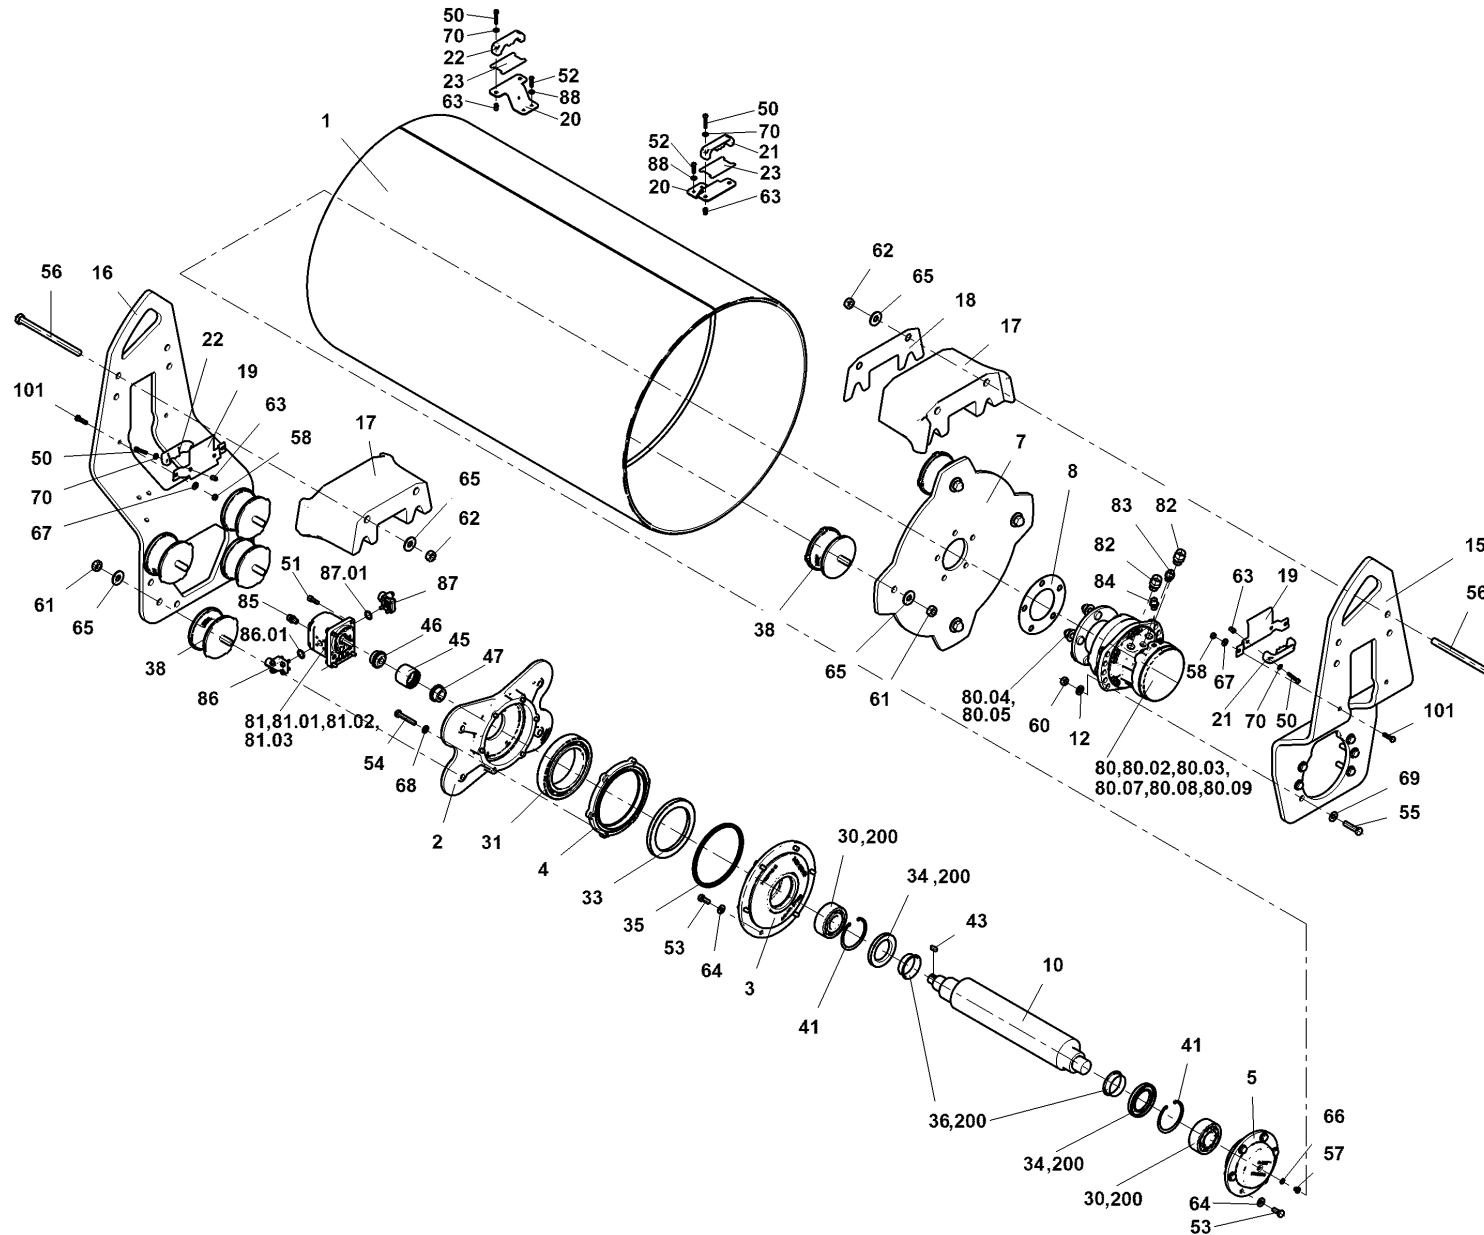

Pos	Article	Qty.	Unit	Description	Bezeichnung	Designation	Note
56	1283692	8	ST	Hexagon head screw	6kt-Schraube	Vis à tête hexagonale	
57	J906540	1	ST	Screw plug	Verschlusschraube	Vis de fermeture	
58	4-3048500080	4	ST	Hexagon nut	6kt-Mutter	Écrou hexagonal	
60	1185070	6	ST	Hexagon nut	6kt-Mutter	Écrou hexagonal	
61	4-3048500160	8	ST	Hexagon nut	6kt-Mutter	Écrou hexagonal	
62	4-3048700160	8	ST	Hexagon nut	6kt-Mutter	Écrou hexagonal	
63	1-942890	8	ST	Blind rivet nut	Blindnietmutter	Écrou à rivet aveugle	
64	1-902386	12	ST	Strain washer	Spannscheibe	Rondelle élastique	
65	1274520	16	ST	Strain washer	Spannscheibe	Rondelle élastique	
66	J906930	1	ST	Sealing ring	Dichtring	Bague d'étanchéité	
67	1-908693	4	ST	Strain washer	Spannscheibe	Rondelle élastique	
68	J902264	6	ST	Washer	U-Scheibe	Rondelle	
69	1393963	6	ST	Lock washer	Sicherungsscheibe	Rondelle frein	
70	1394751	8	ST	Lock washer	Sicherungsscheibe	Rondelle frein	
80	1256413	1	ST	Fluid motor	Hydraulikmotor	Moteur hydraulique	
80.02	68-003130444G	1	ST	Sealing ring	Dichtring	Bague d'étanchéité	
80.03	1-950549	1	ST	Sealing kit	Dichtsatz	Lot d'étanchéité	
80.04	1-952082	1	SAT	Spare parts kit	Ersatzteilsatz	Lot de rechanges	
80.05	1-921735	1	ST	Spare parts kit	Ersatzteilsatz	Lot de rechanges	
80.07	1-HE702538	1	ST	Spare parts kit	Ersatzteilsatz	Lot de rechanges	
80.08	1188916	1	ST	Circlip	Sicherungsring	Circlip	
80.09	1108482	1	ST	Washer	U-Scheibe	Rondelle	
81	1-30005737	1	ST	Gear motor	Zahnradmotor	Moteur à engrenage	
81.01	1131782	1	ST	Sealing kit	Dichtsatz	Lot d'étanchéité	
81.02	1131786	1	ST	Shaft seal ring	Wellendichtring	Bague à lèvres avec ressort	
81.03	J903555	1	ST	Circlip	Sicherungsring	Circlip	
82	4-5160650134	2	ST	Screwed connection	Verschraubung	Raccord vissé	
83	4-5160650044	1	ST	Screwed connection	Verschraubung	Raccord vissé	
84	4-5160650058	1	ST	Screwed connection	Verschraubung	Raccord vissé	
85	4-5160650105	1	ST	Screwed connection	Verschraubung	Raccord vissé	
86	4-5160680050	1	ST	Flange	Flansch	Bride	
86.01	1-906670	1	ST	O-ring	O-Ring	Anneau torique d'étanchéité	
87	2-80181090	1	ST	Angle flange connection	Winkelflanschstützen	Tubulure de bride angulaire	
87.01	1-906670	1	ST	O-ring	O-Ring	Anneau torique d'étanchéité	
88	1-908692	4	ST	Strain washer	Spannscheibe	Rondelle élastique	
101	4-3002508030	4	ST	Hexagon head screw	6kt-Schraube	Vis à tête hexagonale	
200	1144055	1	ST	Repair kit	Reparatursatz	Kit de réparation