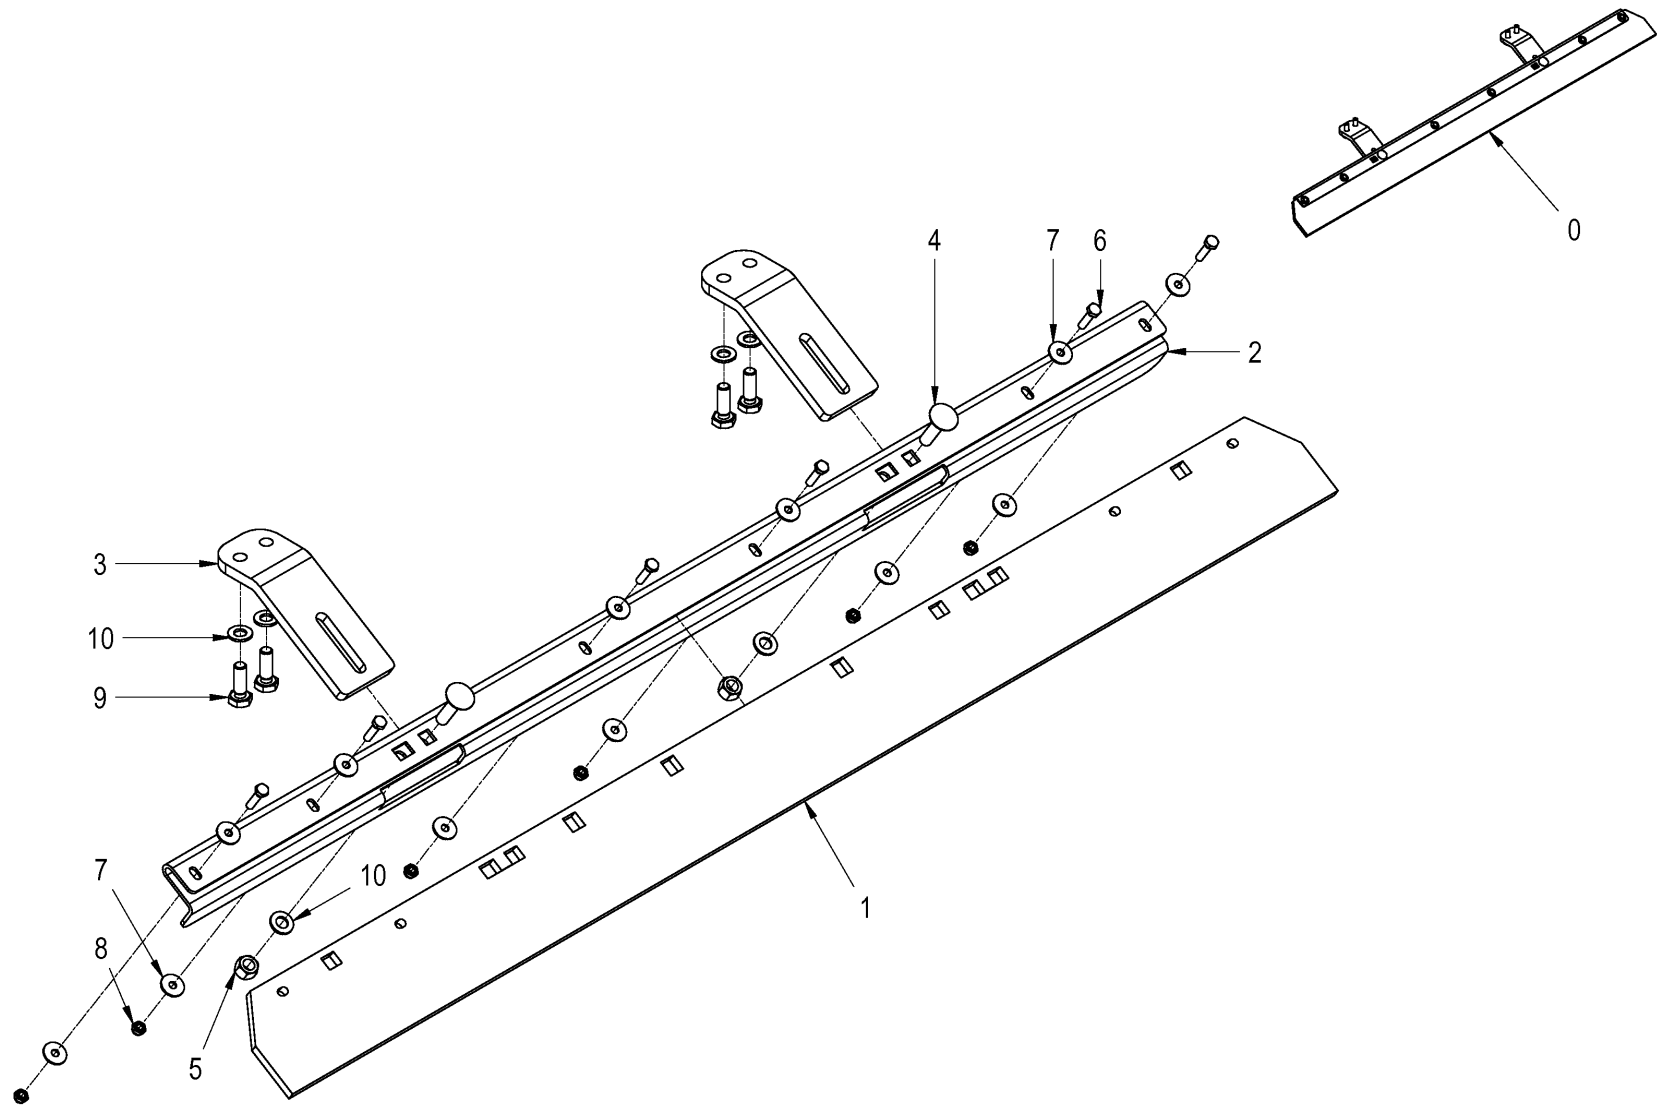

Pos	Article	Qty.	Unit	Description	Bezeichnung	Designation	Note
0	1108312	1	ST	Scraper	Abstreifer	Racleur	
1	1095815	1	ST	Scraper	Abstreifer	Racleur	
2	1095668	1	ST	Stripper plate	Abstreiferblech	Tôle racleuse	
3	1-803817	2	ST	Holder	Halter	Support de caisson	
4	1-921045	2	ST	Truss head screw	Flachrundschraube	Vis à tête bombée	
5	J920642	2	ST	Hexagon nut	6kt-Mutter	Écrou hexagonal	
6	4-3002506025	6	ST	Hexagon head screw	6kt-Schraube	Vis à tête hexagonale	
7	1-952617	12	ST	Washer	U-Scheibe	Rondelle	
8	1116413	6	ST	Hexagon nut	6kt-Mutter	Écrou hexagonal	
9	4-3002510030	4	ST	Hexagon head screw	6kt-Schraube	Vis à tête hexagonale	
10	J902264	6	ST	Washer	U-Scheibe	Rondelle