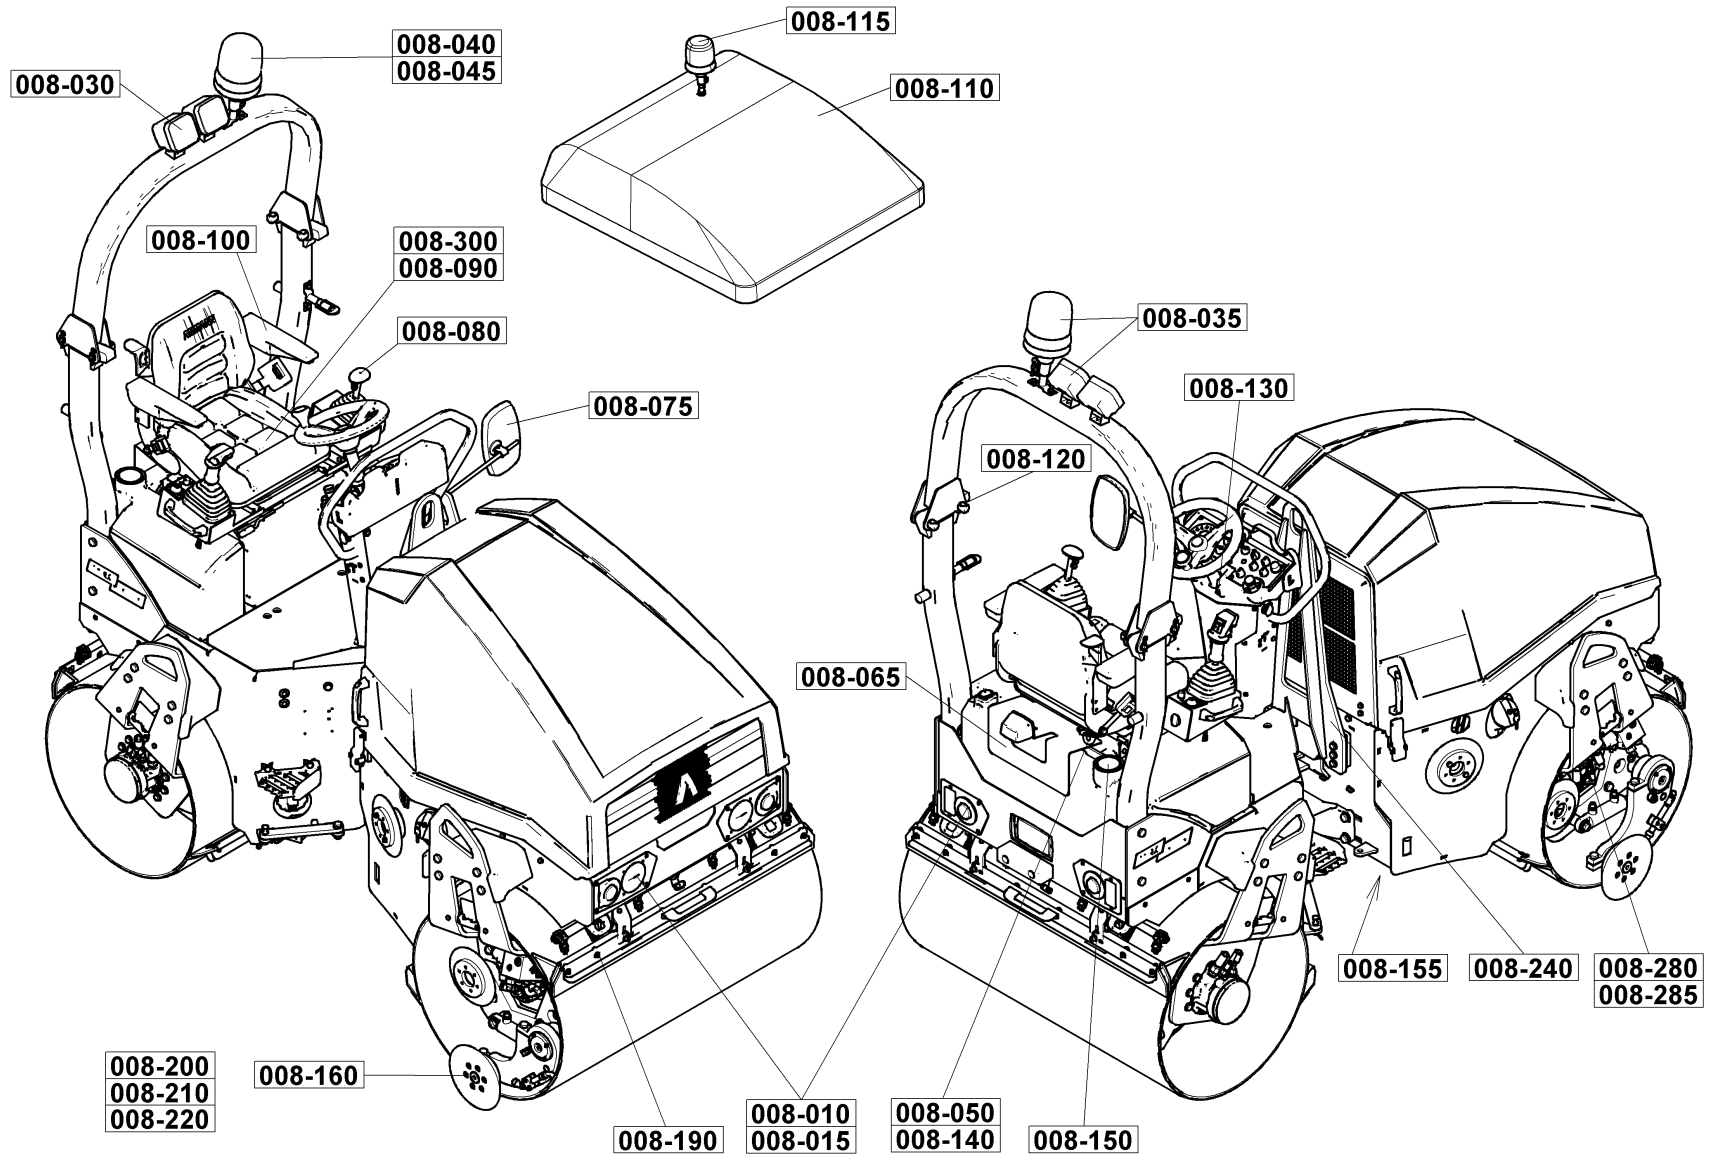

Pos	Article	Qty.	Unit	Description	Bezeichnung	Designation	Note
10	4-S10910354	1	ST	Road lights	Strassenbeleuchtung	Feux de route	
15	4-S10909995	1	ST	Road lights and turn signal	Strassenbeleuchtung und Blinker	Clignotant un clignotant AU	
30	4-S10912336	1	ST	Without additional light beacon	Ohne zusätzliche Leuchtfeuer	Sans balise lumineuse supplément	
35	4-S10912183	1	ST	Additional lights lighthouse	Zusatzscheinwerfer Leuchtturm	Les feux additionnels phare	
40	4-S10912132	1	ST	Warning light ROPS	Rundumwarnleuchte ROPS	Gyrophare ROPS	
45	4-S10912144	1	ST	Warning light constantly shining	Rundumwarnleuchte ständig leuchtend	Gyrophare brille constamment	
50	4-S10912430	1	ST	Reversing alarm	Rückfahralarm	Avertisseur de marche arrière	
65	4-S10867478	1	ST	Retainer license number plate	Nummernschildhalter	Support plaque numérotée	
75	4-S10912456	1	ST	Rear mirror	Rückspiegel	Rétroviseur	
80	4-S10867184	1	ST	Left control lever	Fahrhebel links	Levier de translation gauche	
90	4-S10914279	1	ST	Seat heating	Sitzheizung	Chauffage du siège	
100	4-S1204731	1	ST	Armrests	Armlehnen	Accoudoirs	
110	4-S1206493	1	ST	Roof	Dach	Toit	
115	4-S10912414	1	ST	Warning light for roof	Rundumwarnleuchte für Dach	Gyrophare pour le toit	
120	4-S1209269	1	ST	Lockable ROPS	ROPS abschliessbar	ROPS verrouillable	
130	4-S1209315	1	ST	Wire anti-loose	Verliersicherung	Fil anti-vol	
140	4-S10915735	1	ST	Brake buzzer	Warnsummer Bremse	Bip d'avertissement frein	
150	4-S30005409	1	ST	Tank cap option	Option Tankverschluss	Option obturateur du réservoir	
155	4-S10915557	1	ST	Infrared thermometer	Infrarotthermometer	Thermomètre infrarouge	
160	4-S10865248A	1	ST	Edge cutter part A	Kantenschneidergerät Teil A	Disque de découpage partie A	
160	4-S10865248B	1	ST	Edge cutter part B	Kantenschneidergerät Teil B	Disque de découpage partie B	
190	4-S10910619	1	ST	Scraper collapsible	Abstreifer klappbar	Racleur repliable	
200	4-S760215_A	1	ST	Filter set 250 h	Filtersatz 250 h	Jeu de filtre 250 h	
210	4-S760219_A	1	ST	Filter set 500 h	Filtersatz 500 h	Jeu de filtre 500 h	
220	4-S760216	1	ST	Filter set 1000 h	Filtersatz 1000 h	Jeu de filtre 1000 h	
240	4-S10870202	1	ST	Point contacted suspension	Einpunktaufhängung	Suspension ponctuel	
280	4-S10915343_A	1	ST	ACE Force	ACE Force	ACE Force	
285	4-S10915492_A	1	ST	ACE Force - PNEU	ACE Force - PNEU	ACE Force - PNEU	
300	4-S1240969	1	ST	Retractor belt	Automatikgurt	Bande autodéroulante