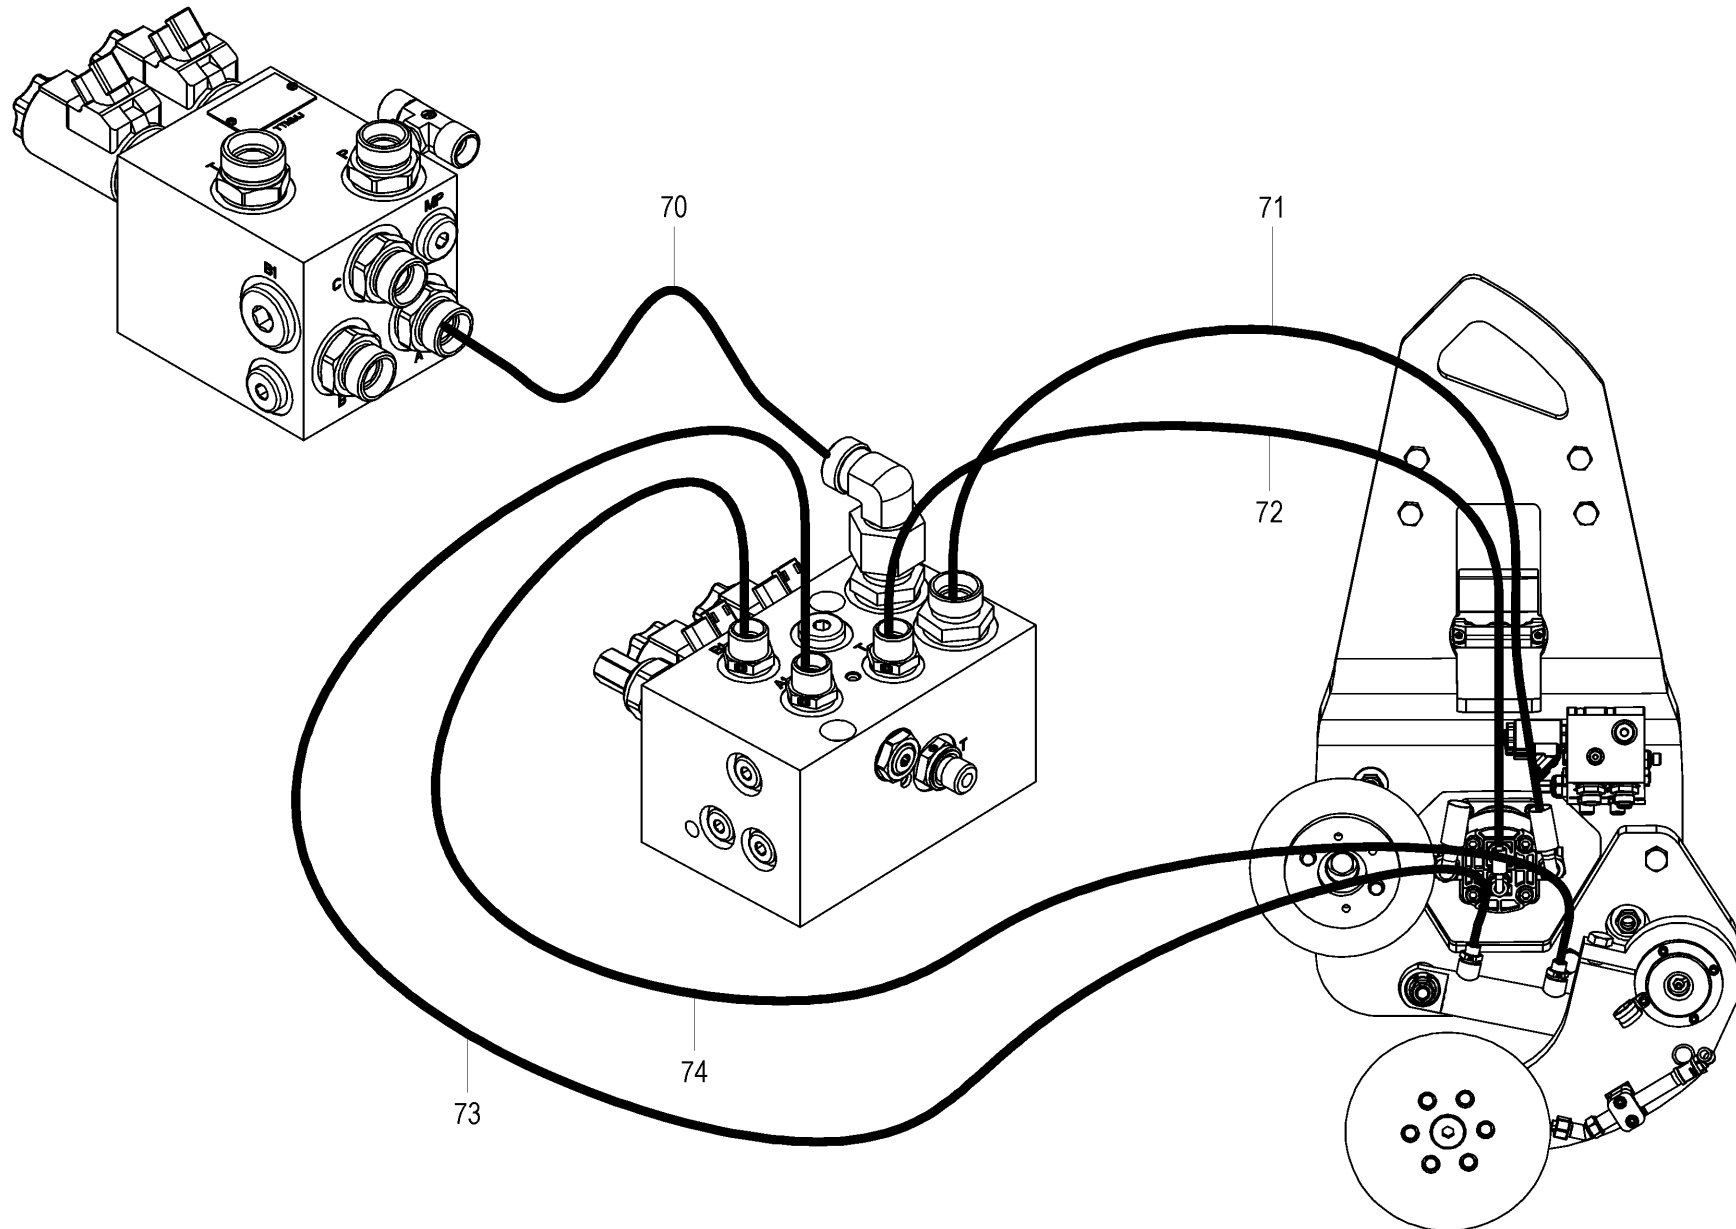

Pos	Article	Qty.	Unit	Description	Bezeichnung	Designation	Note
70	1219405	1	ST	Hydr hose	H-Schlauch	Conduite hydraulique	
71	1219399	1	ST	Hydr hose	H-Schlauch	Conduite hydraulique	
72	1219403	1	ST	Hydr hose	H-Schlauch	Conduite hydraulique	
73	1219401	1	ST	Hydr hose	H-Schlauch	Conduite hydraulique	
74	1252039	1	ST	Hydr hose	H-Schlauch	Conduite hydraulique