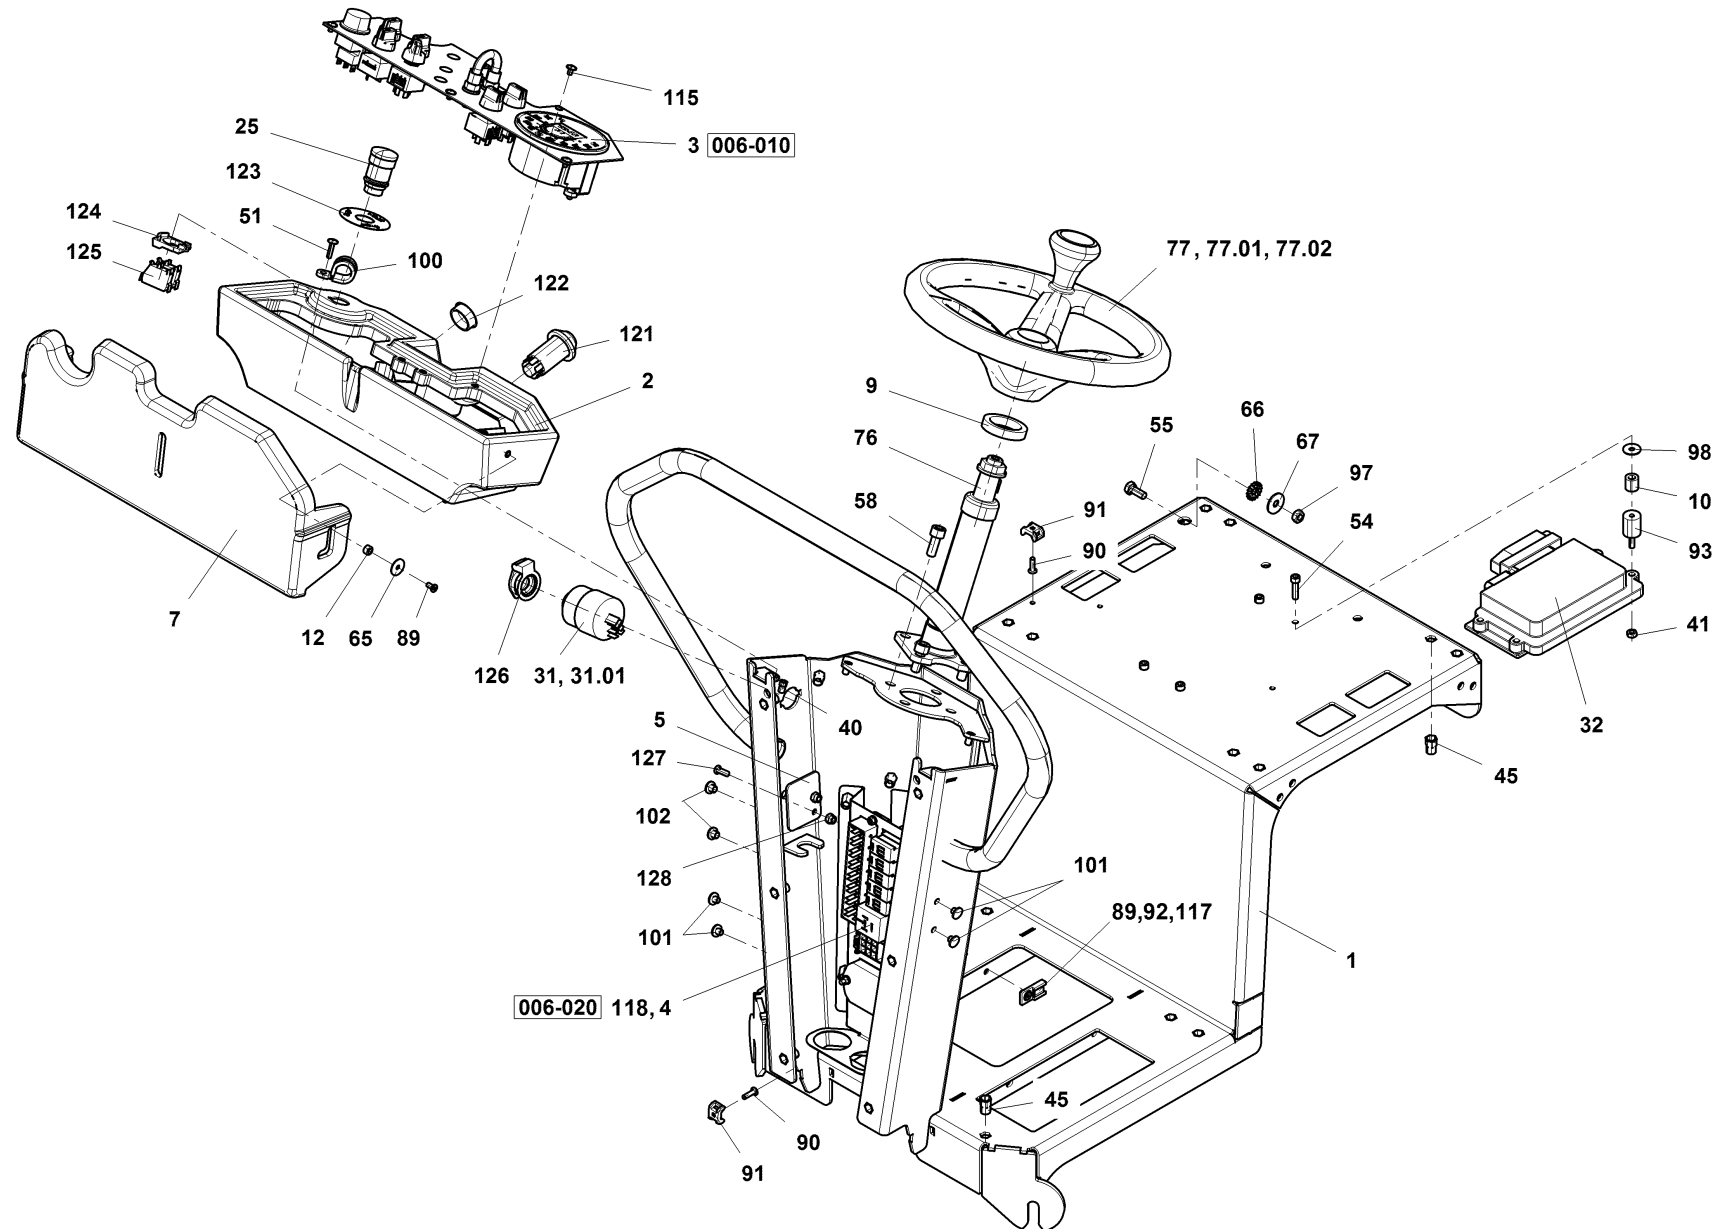

Pos	Article	Qty.	Unit	Description	Bezeichnung	Designation	Note
0	4-10858827	1	ST	Operator stand	Fahrerstand	Poste de conduite	
1	4-10842217	1	ST	Operator stand	Fahrerstand	Poste de conduite	
2	4-10859470	1	ST	Instrument panel	Armaturenbrett	Tableau de bord	
3	4-10860098	1	ST	Instrument panel	Armaturenbrett	Tableau de bord	
4	4-10955880	1	ST	Switch cabinet	Schaltschrank	Armoire électrique	
5	4-10860032	1	ST	Cover plate	Abdeckblech	Tôle de recouvrement	
7	1183120	1	ST	Guard	Schutz	Protecteur	
9	1183271	1	ST	Rubber seal	Gummidichtung	Joint en caoutchouc	
10	1182661	4	ST	Rod with drilled hole	Rund mit Durchgangsloch	Tige avec trou de passage	
12	1183254	2	ST	Rod with drilled hole	Rund mit Durchgangsloch	Tige avec trou de passage	
25	1405694	1	ST	Emergency push button	Notaustaster	Interrupteur d'arrêt d'urgence	
31	4-5358010407	1	ST	Ignition lock	Zündschloss	Combiné contact démarreur	
31.01	4-9500001014	1	ST	Key	Schlüssel	Clé	
32	1418592	1	ST	Control unit	Steuergerät	Appareil de commande	
40	1-923272	4	ST	Blind rivet nut	Blindnietmutter	Écrou à rivet aveugle	
41	4-3048500060	4	ST	Hexagon nut	6kt-Mutter	Écrou hexagonal	
45	4-9775000001	28	ST	Nut	Mutter	Ecrou	
51	1287261	4	ST	Oval head screw	Linsenschraube	Vis à tête bombée	
54	1-922949	4	ST	Socket head cap screw	Zyl-Schraube	Vis à tête cylindrique	
55	4-3002508020	2	ST	Hex screw	6kt-Schraube	Vis à tête hexagonale	
58	4-3114310025	4	ST	Socket head cap screw	Zyl-Schraube	Vis à tête cylindrique	
65	1-952946	2	ST	Washer	U-Scheibe	Rondelle	
66	1-944415	2	ST	Serrated lock washer	Fächerscheibe	Rondelle à dents chevauchantes	
67	4-3172600084	2	ST	Washer	U-Scheibe	Rondelle	
76	1182988	1	ST	Steering column	Lenksäule	Colonne de direction	
77	1-30004999	1	ST	Steering wheel	Lenkrad	Volant	
77.01	1-954090	1	ST	Handgrip	Handgriff	Levier	
77.02	1-954091	1	ST	Cover	Deckel	Couvercle	
89	1166674	3	ST	Socket head cap screw	Zyl-Schraube	Vis à tête cylindrique	
90	1-948217	2	ST	Blind rivet	Blindniet	Rivet aveugle	
91	1-948218	2	ST	Mounting plate	Montageplatte	Plaque de montage	
92	1-951322	1	ST	Holder	Halter	Support de caisson	
93	1182635	4	ST	Rubber cushion	Gummipuffer	Tampon caoutchouc	
97	4-3048500080	2	ST	Hexagon nut	6kt-Mutter	Écrou hexagonal	
98	1-952617	4	ST	Washer	U-Scheibe	Rondelle	
100	3-63058	1	ST	Clip	Schelle	Bride	
101	1-944097	4	ST	Locking cover	Verschlussdeckel	Couvercle de fermeture