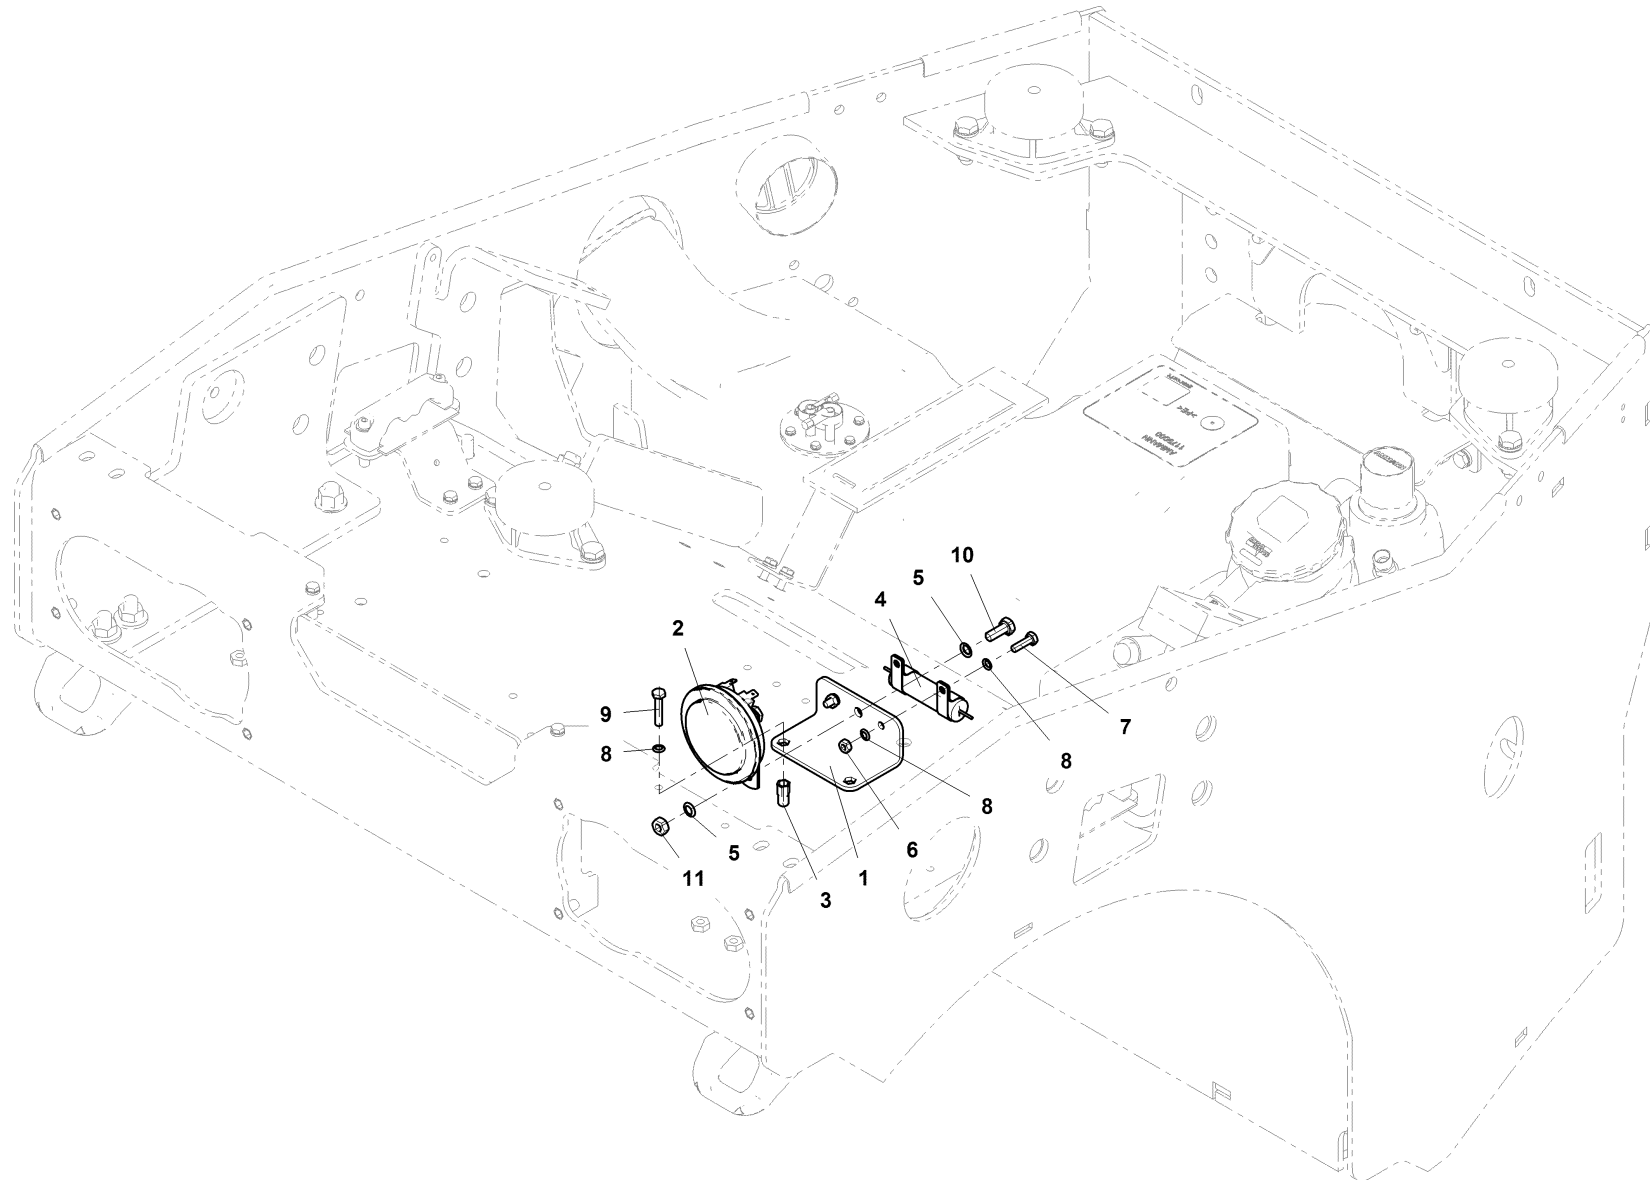

Pos	Article	Qty.	Unit	Description	Bezeichnung	Designation	Note
0	4-10854380	1	ST	Signal horn	Signalhorn	Avertisseur sonore	
1	4-10849749	1	ST	Holding plate	Halteblech	Tôle de support	
2	1-30005213	1	ST	Signal horn	Signalhorn	Avertisseur sonore	
3	1198384	2	ST	Blind rivet nut	Blindnietmutter	Écrou à rivet aveugle	
4	4-35539	1	ST	Filter	Filter	Filtre	
5	2-80166024	2	ST	Lock washer	Sicherungsscheibe	Rondelle frein	
6	4-3048500060	2	ST	Hexagon nut	6kt-Mutter	Écrou hexagonal	
7	4-3002506020	2	ST	Hexagon head screw	6kt-Schraube	Vis à tête hexagonale	
8	2-80166016	6	ST	Lock washer	Sicherungsscheibe	Rondelle frein	
9	4-3002506030	2	ST	Hexagon head screw	6kt-Schraube	Vis à tête hexagonale	
10	4-3002508020	1	ST	Hex screw	6kt-Schraube	Vis à tête hexagonale	
11	4-3048500080	1	ST	Hexagon nut	6kt-Mutter	Écrou hexagonal