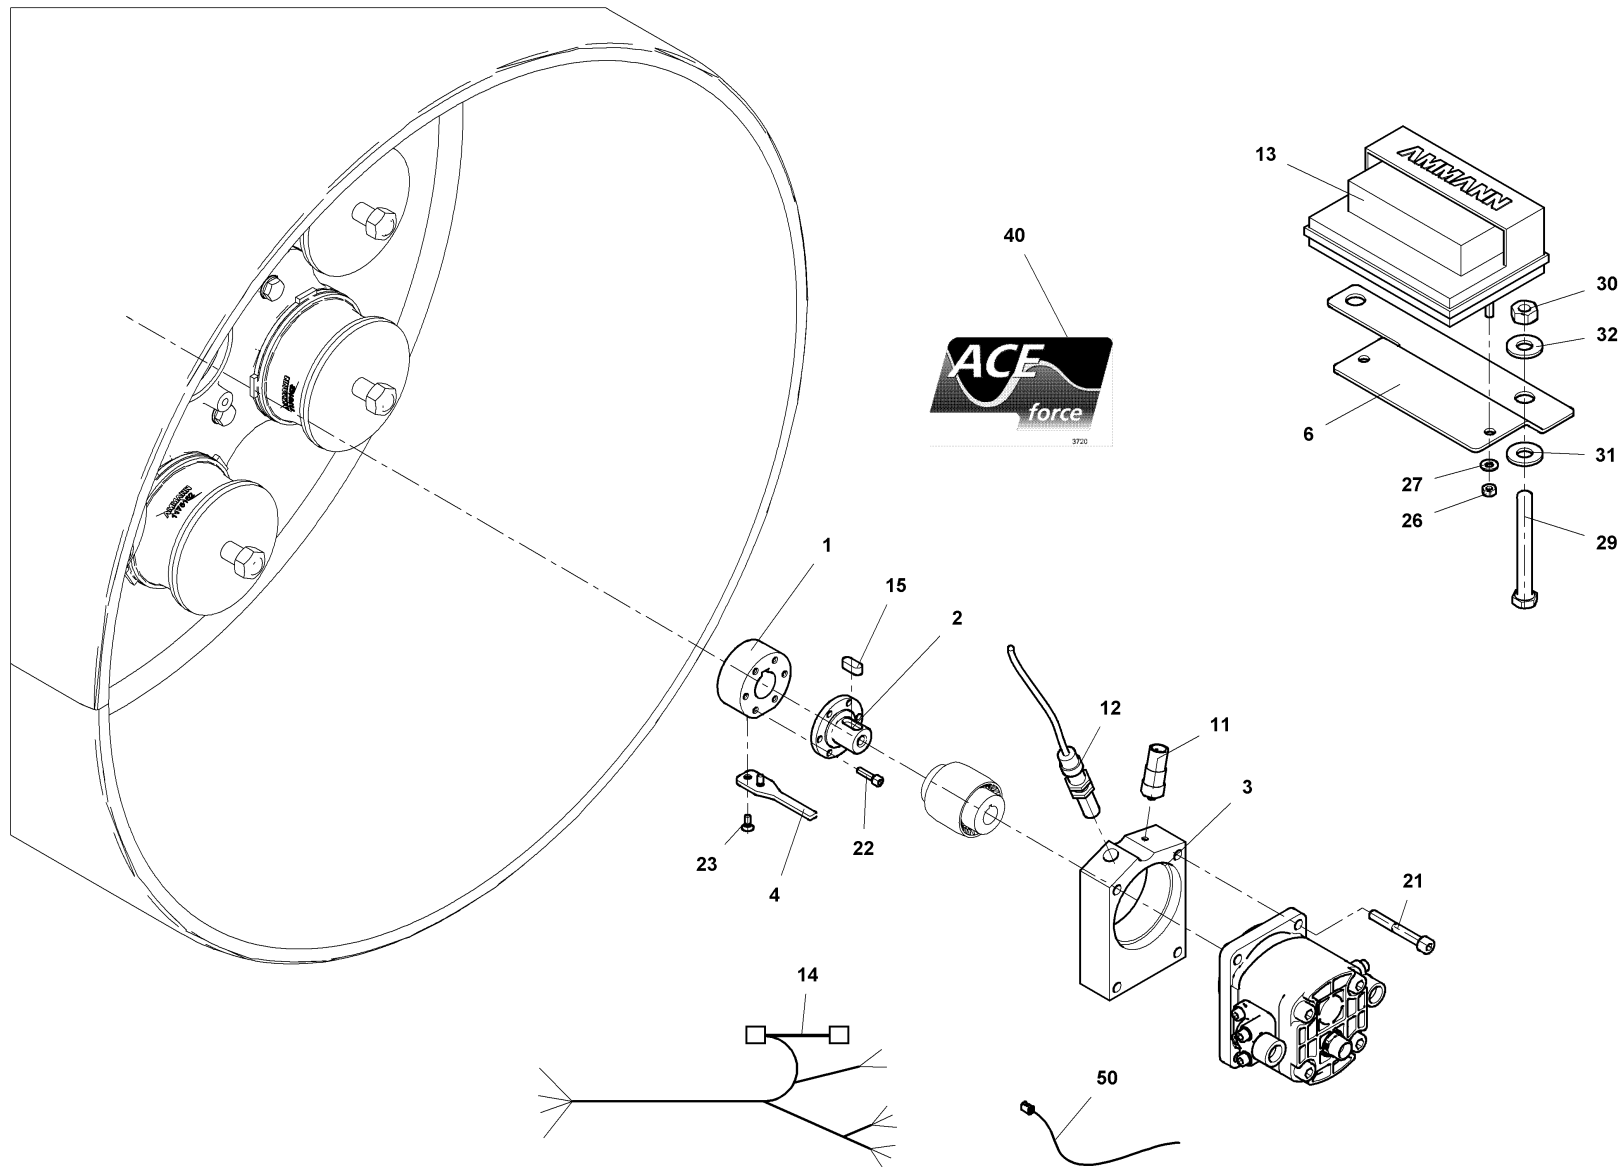

Pos	Article	Qty.	Unit	Description	Bezeichnung	Designation	Note
0	4-10915343	1	ST	Option	Option	Option	
1	1245657	1	ST	Coupling piece	Kupplungsstück	Pièce d'accouplement	
2	1245659	1	ST	Journal of a shaft	Wellenzapfen	Tourillon de l'arbre	
3	1245690	1	ST	Spacer plate	Distanzplatte	Plaque d'écartement	
4	1245658	1	ST	Switch vane	Schaltfahne	Secteur denté de commande	
5	1245691	1	ST	Holding plate	Halteblech	Tôle de support	
11	4-5432020080	1	ST	Acceleration sensor	Beschleunigungssensor	Capteur accélérométrique	
12	4-35219	1	ST	Sensor	Sensor	Détecteur	
13	1504277	1	ST	Module	Modul	Module	
14	4-34110	1	ST	Cable harness	Kabelbaum	Faisceau de câbles	
15	1-903824	2	ST	Feather key	Passfeder	Clavette élastique	
21	1-902693	4	ST	Socket head cap screw	Zyl-Schraube	Vis à tête cylindrique	
22	1-902630	6	ST	Socket head cap screw	Zyl-Schraube	Vis à tête cylindrique	
23	1-952243	2	ST	Countersunk screw	Senkschraube	Vis à tête fraisée	
24	4-3002508020	2	ST	Hex screw	6kt-Schraube	Vis à tête hexagonale	
25	1-948189	2	ST	Hexagon press nut	6kt-Einpressmutter	Écrou encastré hexagonal	
26	4-3048500060	2	ST	Hexagon nut	6kt-Mutter	Écrou hexagonal	
27	1-908692	2	ST	Strain washer	Spannscheibe	Rondelle élastique	
28	4-3172600084	2	ST	Washer	U-Scheibe	Rondelle	
40	4-6531013720	2	ST	Plate	Schild	Enseigne	
50	4-35220	1	ST	Calibration socket	Kalibrierbuchse	Calibration socket	