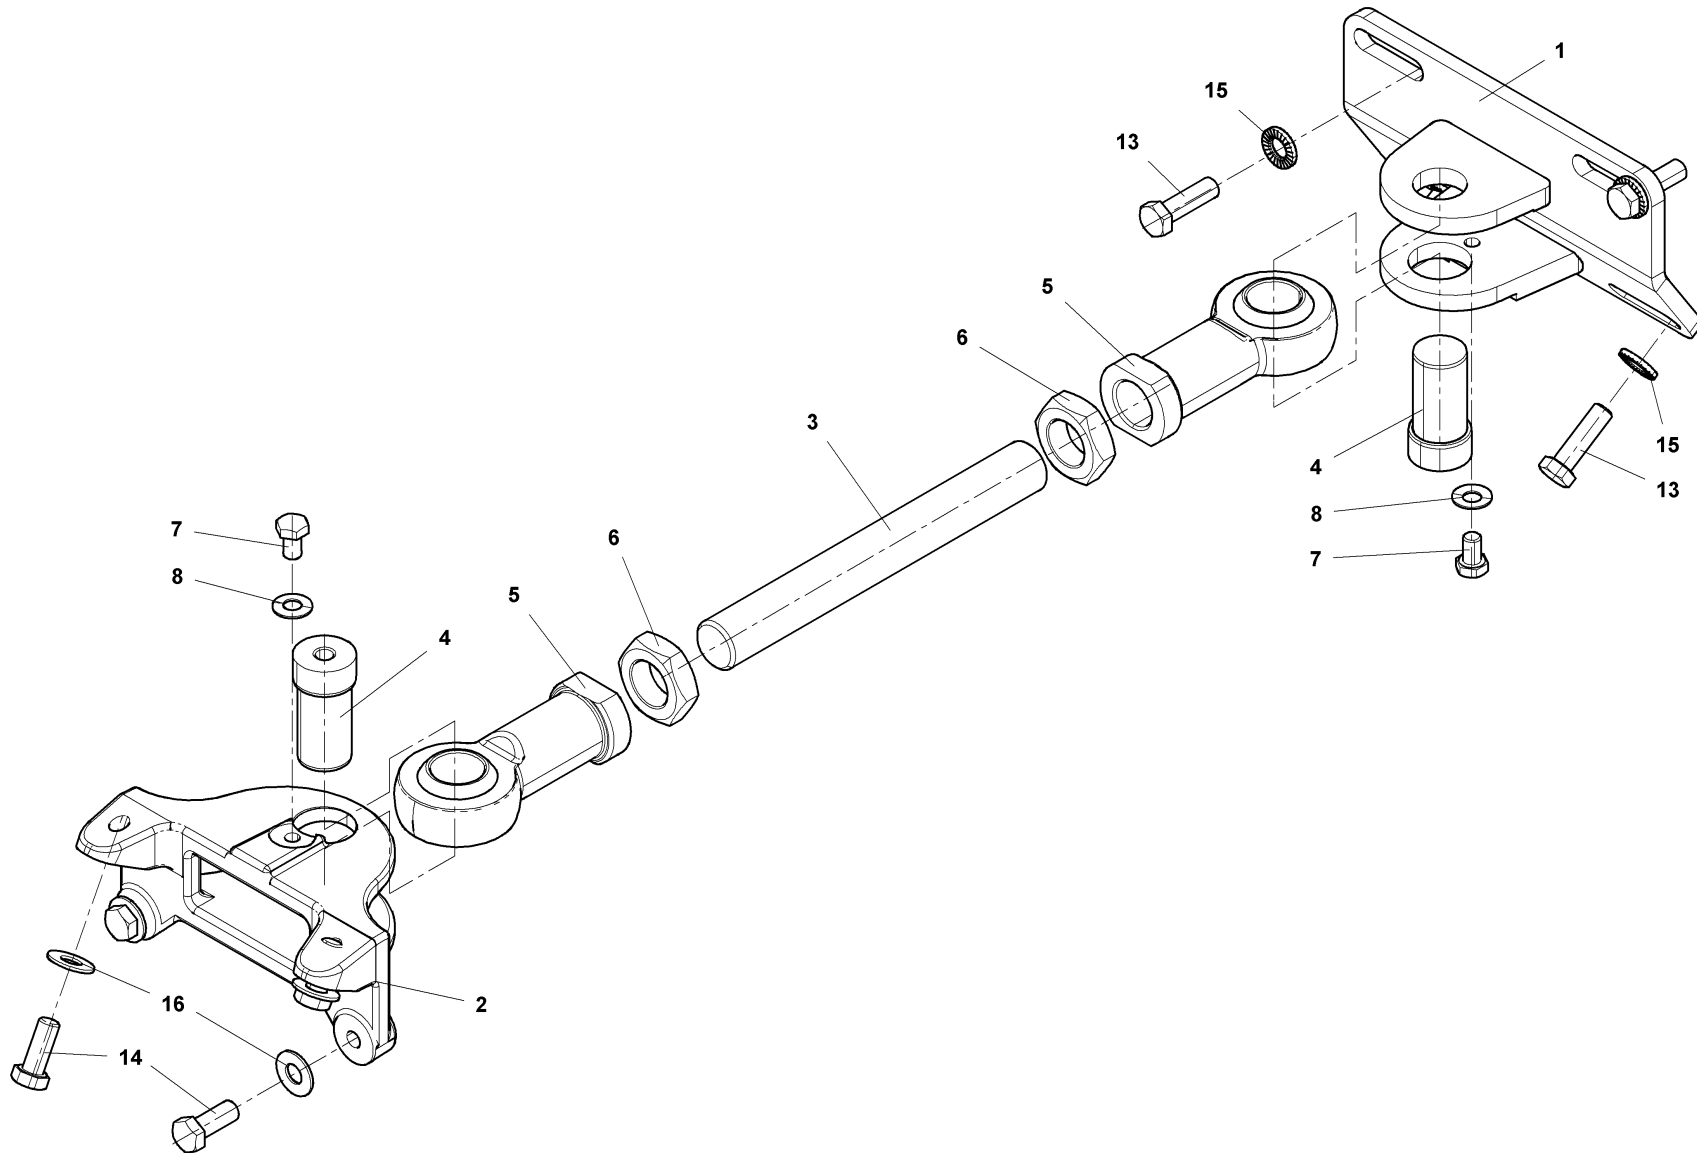

Pos	Article	Qty.	Unit	Description	Bezeichnung	Designation	Note
0	4-10857221	1	ST	Pendulum support	Pendelstütze	Support pendulaire	
1	4-10867839	1	ST	Support	Auflage	Support	
2	1175292	1	ST	Support	Support	Support	
3	1176649	1	ST	Supporting pillar	Stütze	Pilier de soutien	
4	1175250	2	ST	Bearing pin	Lagerbolzen	Tourillon	
5	1176659	2	ST	Rod end bearing	Gelenkkopf	Embout à rotule	
6	1175258	2	ST	Hexagon nut	6kt-Mutter	Écrou hexagonal	
7	4-3002510016	2	ST	Hexagon head screw	6kt-Schraube	Vis à tête hexagonale	
8	J908453	2	ST	Strain washer	Spannscheibe	Rondelle élastique	
13	4-3002512040	4	ST	Hexagon head screw	6kt-Schraube	Vis à tête hexagonale	
14	4-3002512030	4	ST	Hexagon head screw	6kt-Schraube	Vis à tête hexagonale	
15	1393963	4	ST	Lock washer	Sicherungsscheibe	Rondelle frein	
16	1393963	4	ST	Lock washer	Sicherungsscheibe	Rondelle frein