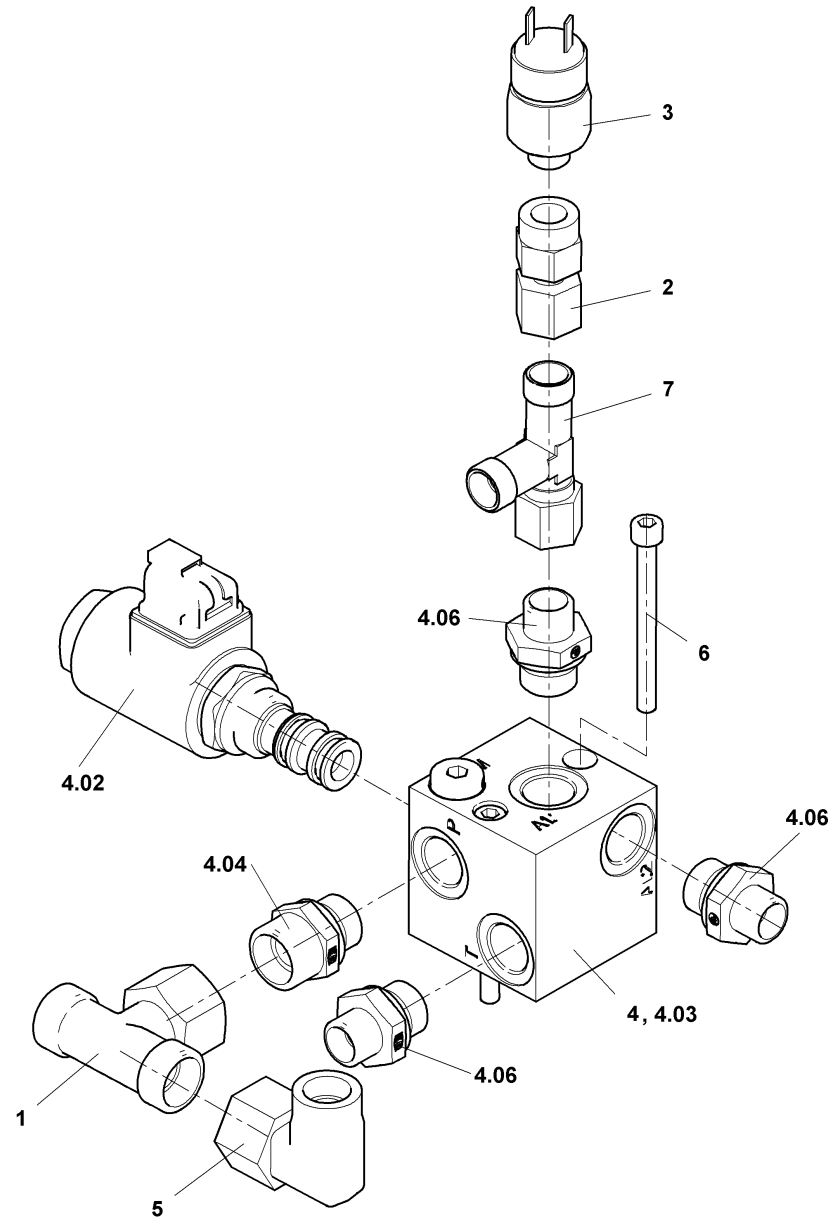

Pos	Article	Qty.	Unit	Description	Bezeichnung	Designation	Note
0	4-10901263	1	ST	Valve block	Ventilblock	Bloc-valve	
1	4-5160670054	1	ST	T-connection	T-Verschraubung	Raccord à vis en T	
2	1-901471	1	ST	Manometer connection	Manometerverschraubung	Raccord de manomètre	
3	1212365	1	ST	Pressure switch	Druckschalter	Pressostat	
4	1180910	1	ST	Valve block	Ventilblock	Bloc-valve	
4.02	1191340	1	ST	Magnetic coil	Magnetspule	Bobine magnétique	
4.03	1191344	1	ST	Sealing kit	Dichsatz	Lot d'étanchéité	
4.04	1180953	1	ST	Screwed connection	Verschraubung	Raccord vissé	
4.06	1182700	3	ST	Screwed connection	Verschraubung	Raccord vissé	
5	4-5160670029	1	ST	Screwed connection	Verschraubung	Raccord vissé	
6	1176010	2	ST	Socket head cap screw	Zyl-Schraube	Vis à tête cylindrique	
7	4-5160670075	1	ST	L-connection	L-Verschraubung	Raccord en L