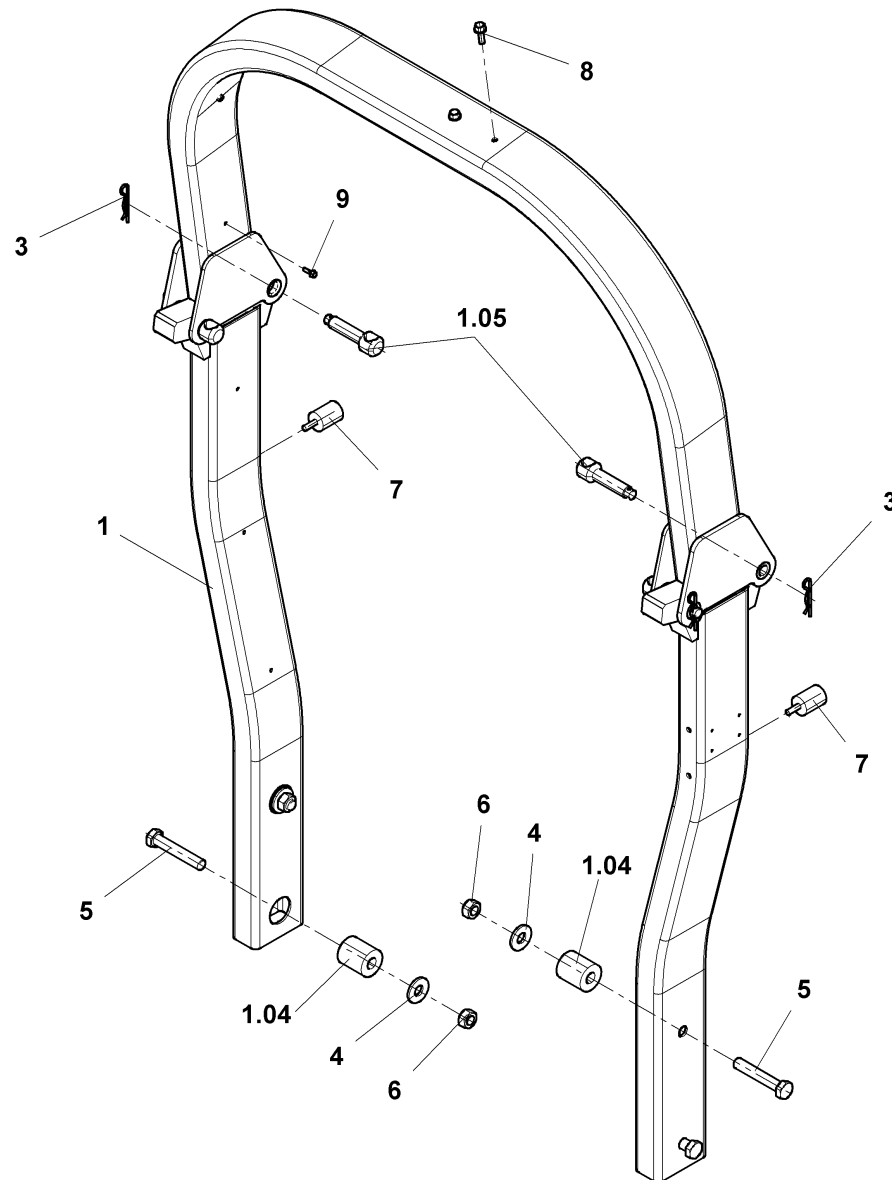

Pos	Article	Qty.	Unit	Description	Bezeichnung	Designation	Note
0	1181101	1	ST	Rollover bracket	Überrollbügel	Arceau de sécurité	
1	1183325	1	ST	Rollover bracket	Überrollbügel	Arceau de sécurité	
1.04	1180990	4	ST	Rod with drilled hole	Rund mit Durchgangsloch	Tige avec trou de passage	
1.05	1083721	4	ST	Threaded bolt	Gewindebolzen	Boulon fileté	
3	1-952823	4	ST	Cotter spring	Vorsteckfeder	Ressort de retenue	
4	1274520	4	ST	Strain washer	Spannscheibe	Rondelle élastique	
5	1181102	4	ST	Hexagon head screw	6kt-Schraube	Vis à tête hexagonale	
6	4-3048700160	4	ST	Hexagon nut	6kt-Mutter	Écrou hexagonal	
7	1084630	2	ST	Bumper	Anschlagpuffer	Amortisseur	
8	1-944898	2	ST	Hex forming screw	6kt-Furchschraube	Hex forming screw	
9	1-944897	4	ST	Hex screw	6kt-Schraube	Vis à tête hexagonale