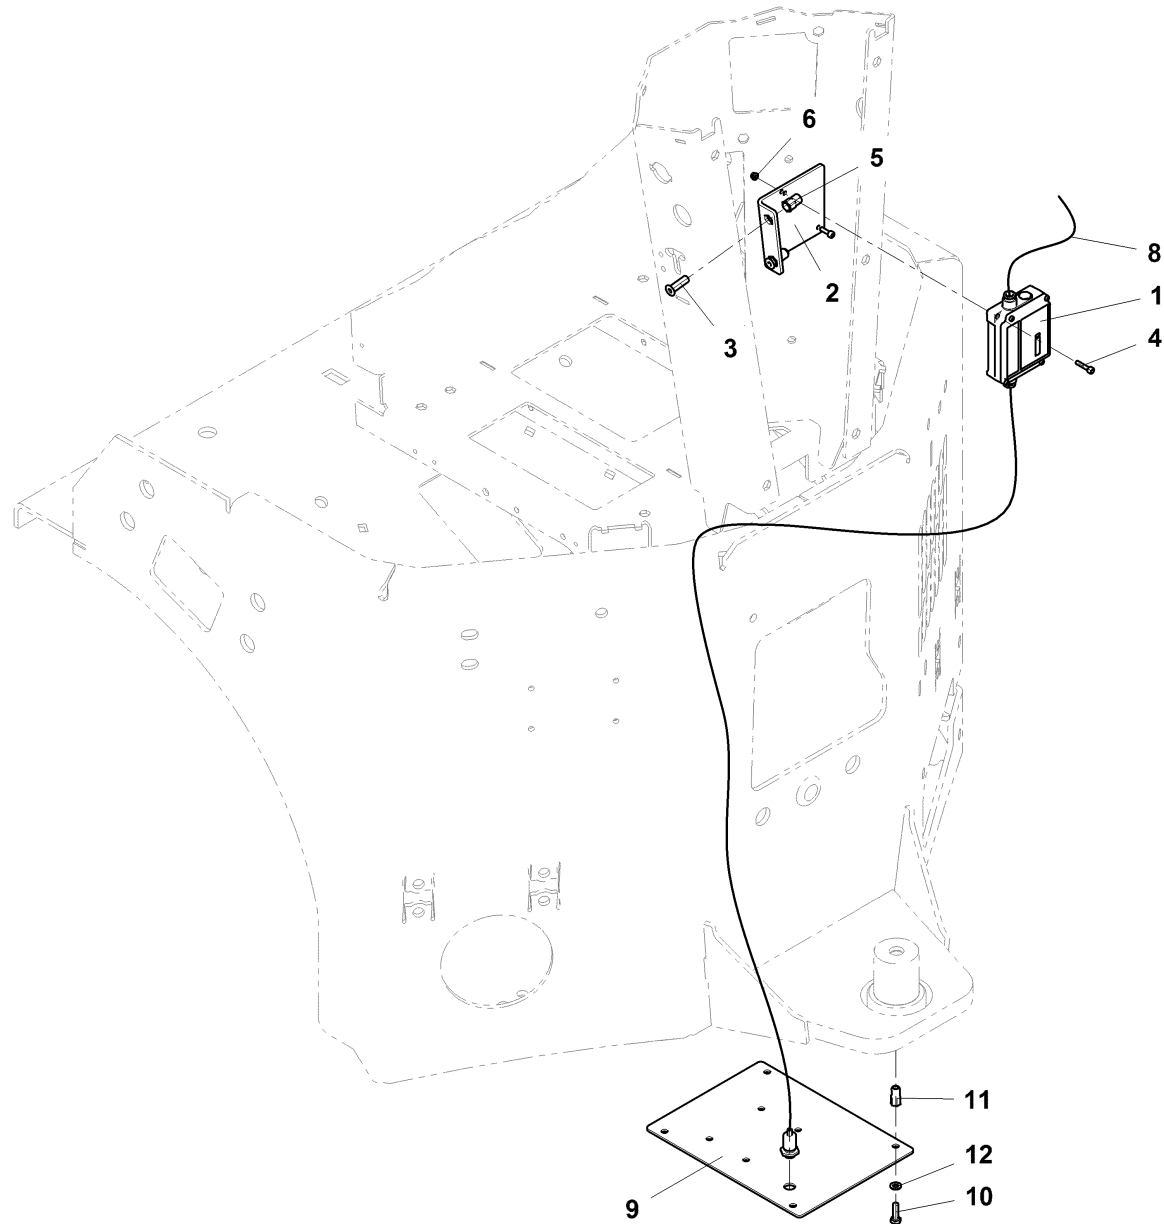

Pos	Article	Qty.	Unit	Description	Bezeichnung	Designation	Note
0	4-10915557	1	ST	Option	Option	Option	
1	1275168	1	ST	Sensor	Sensor	Détecteur	
2	1299520	1	ST	Plate	Blech	Tôle	
3	1-948242	2	ST	Socket head cap screw	Zyl-Schraube	Vis à tête cylindrique	
4	4-3114304020	2	ST	Socket head cap screw	Zyl-Schraube	Vis à tête cylindrique	
5	4-9775000001	2	ST	Nut	Mutter	Ecrou	
6	4-3149200040	2	ST	Nut	Mutter	Ecrou	
8	4-34324	1	ST	Cable harness	Kabelbaum	Faisceau de câbles	
9	1183018	1	ST	Mounting plate	Befestigungsblech	Tôle de fixation	
10	4-3002506020	4	ST	Hexagon head screw	6kt-Schraube	Vis à tête hexagonale	
11	1198384	4	ST	Blind rivet nut	Blindnietmutter	Écrou à rivet aveugle	
12	J902262	4	ST	Washer	U-Scheibe	Rondelle