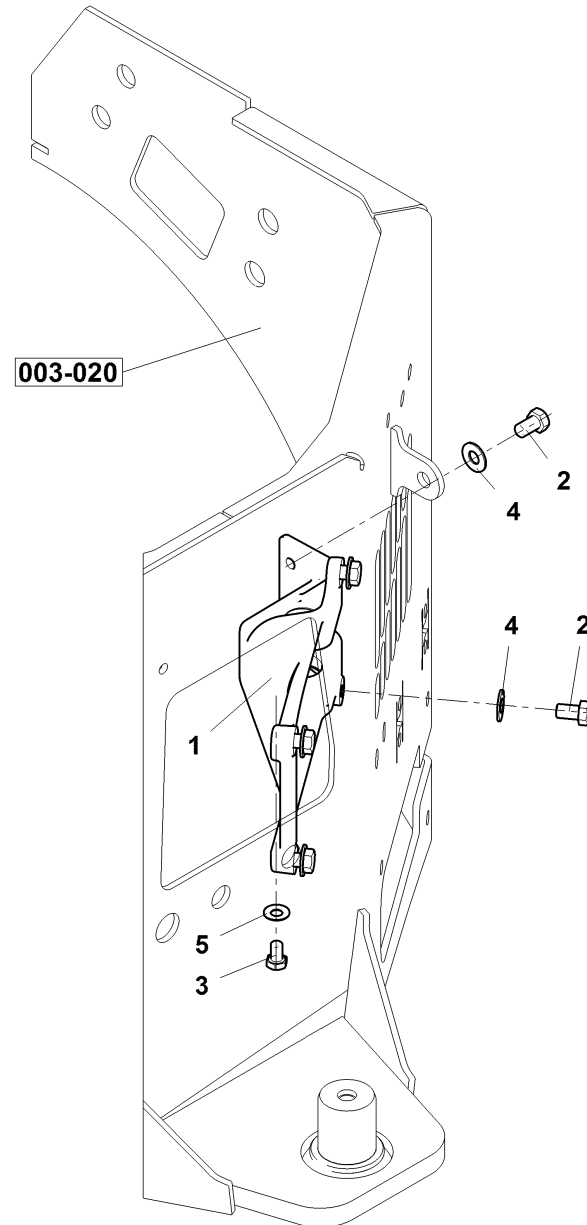

003-021-009

Pos	Article	Qty.	Unit	Description	Bezeichnung	Designation	Note
1	1175317	1	ST	Holder	Halter	Support de caisson	
2	4-3002512020	6	ST	Hexagon head screw	6kt-Schraube	Vis à tête hexagonale	
3	J901772	1	ST	Hexagon head screw	6kt-Schraube	Vis à tête hexagonale	
4	1393963	6	ST	Lock washer	Sicherungsscheibe	Rondelle frein	
5	J908453	1	ST	Strain washer	Spannscheibe	Rondelle élastique