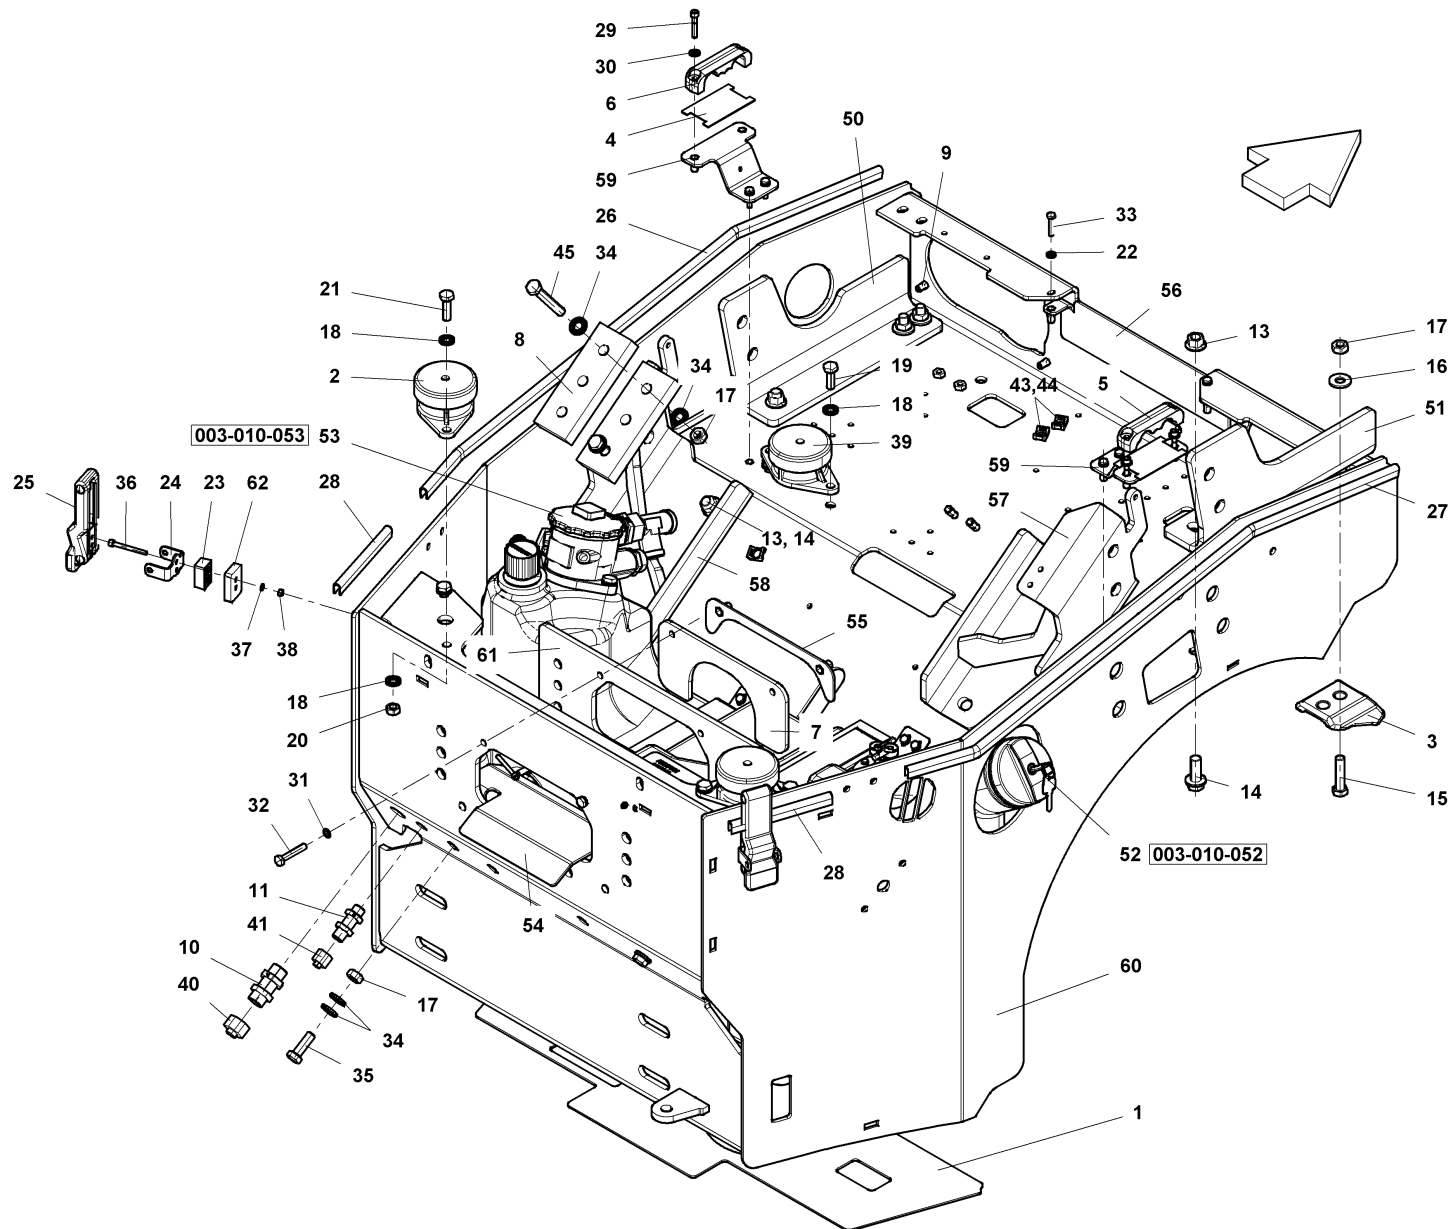

003-010

4_P10853501_A.TIF

Pos	Article	Qty.	Unit	Description	Bezeichnung	Designation	Note
0	4-10853501	1	ST	Chassis	Chassis	Châssis	
1	1181921	1	ST	Rubber mat	Gummimatte	Tapis caoutchouc	
2	1-491740	2	ST	Rubber mount	Gummilager	Palier caoutchouc	
3	1178013	2	ST	Towing lug	Abschleppöse	Œillet de remorquage	
4	1175383	2	ST	Rubber mat	Gummimatte	Tapis caoutchouc	
5	1175379	1	ST	Clamp	Klemmbride	Bride de serrage	
6	1175380	1	ST	Clamp	Klemmbride	Bride de serrage	
7	1181909	1	ST	Rubber plate	Gummiplatte	Plaque en caoutchouc	
8	1078838	1	ST	Plate rectangular	Platte rechteckig	Plaque rectangulaire	
9	1198384	18	ST	Blind rivet nut	Blindnietmutter	Écrou à rivet aveugle	
10	4-5160680010	1	ST	Bulkhead coupling	Schottverschraubung	Raccord Schott	
11	4-5160680008	1	ST	Bulkhead coupling	Schottverschraubung	Raccord Schott	
13	1182212	6	ST	Hexagon nut	6kt-Mutter	Écrou hexagonal	
14	1182211	6	ST	Hexagon head screw	6kt-Schraube	Vis à tête hexagonale	
15	4-3001712050	4	ST	Hexagon head screw	6kt-Schraube	Vis à tête hexagonale	
16	1-902387	4	ST	Strain washer	Spannscheibe	Rondelle élastique	
17	1185070	8	ST	Hexagon nut	6kt-Mutter	Écrou hexagonal	
18	1394753	12	ST	Lock washer	Sicherungsscheibe	Rondelle frein	
19	4-3002510030	4	ST	Hexagon head screw	6kt-Schraube	Vis à tête hexagonale	
20	4-3048500100	4	ST	Hexagon nut	6kt-Mutter	Écrou hexagonal	
21	4-3002510035	4	ST	Hexagon head screw	6kt-Schraube	Vis à tête hexagonale	
22	1394751	3	ST	Lock washer	Sicherungsscheibe	Rondelle frein	
23	1180776	2	ST	Intermediate part	Zwischenteil	Pièce intermédiaire	
24	1180778	2	ST	Striking plate	Schliessblech	Tôle de fermeture	
25	1-494880	2	ST	Bent-lever closure	Spannverschluss	Fermeture à genouillère	
26	1306500	0.91	M	Edge protection profile	Kantenschutzprofil	Profil de protège-arête	
27	1306500	0.91	M	Edge protection profile	Kantenschutzprofil	Profil de protège-arête	
28	1306500	0.15	M	Edge protection profile	Kantenschutzprofil	Profil de protège-arête	
29	4-3114306035	4	ST	Socket head cap screw	Zyl-Schraube	Vis à tête cylindrique	
30	1394751	4	ST	Lock washer	Sicherungsscheibe	Rondelle frein	
31	2-80166024	2	ST	Lock washer	Sicherungsscheibe	Rondelle frein	
32	4-3002508045	2	ST	Hexagon head screw	6kt-Schraube	Vis à tête hexagonale	
33	4-3002506030	2	ST	Hexagon head screw	6kt-Schraube	Vis à tête hexagonale	
34	1393963	8	ST	Lock washer	Sicherungsscheibe	Rondelle frein	
35	4-3002512036	2	ST	Hexagon head screw	6kt-Schraube	Vis à tête hexagonale	
36	4-3114305050	4	ST	Socket head cap screw	Zyl-Schraube	Vis à tête cylindrique	
37	2-80166130	4	ST	Lock washer	Sicherungsscheibe	Rondelle frein