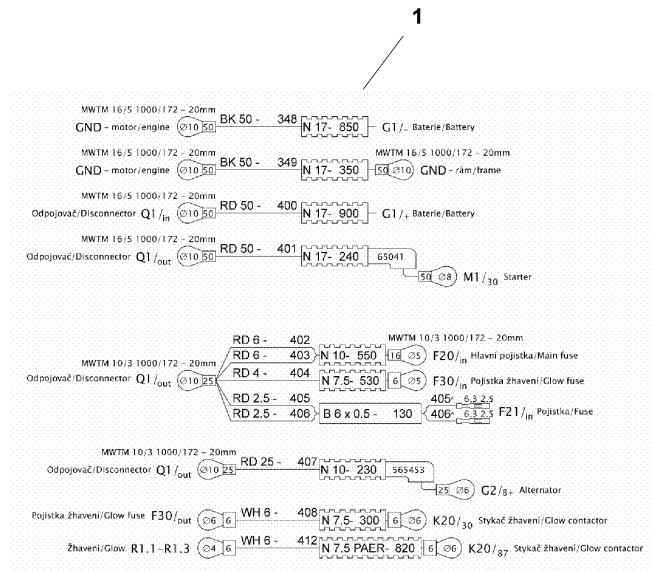

006-060

Pos	Article	Qty.	Unit	Description	Bezeichnung	Designation	Note
0	1449435	1	ST	Cable set	Kabelsatz	Jeu de câbles	
1	4-33959	1	ST	Cable harness	Kabelbaum	Faisceau de câbles	
2	4-S37384	1	ST	Looms of wires	Kabelbäume	Faisceaux de câbles