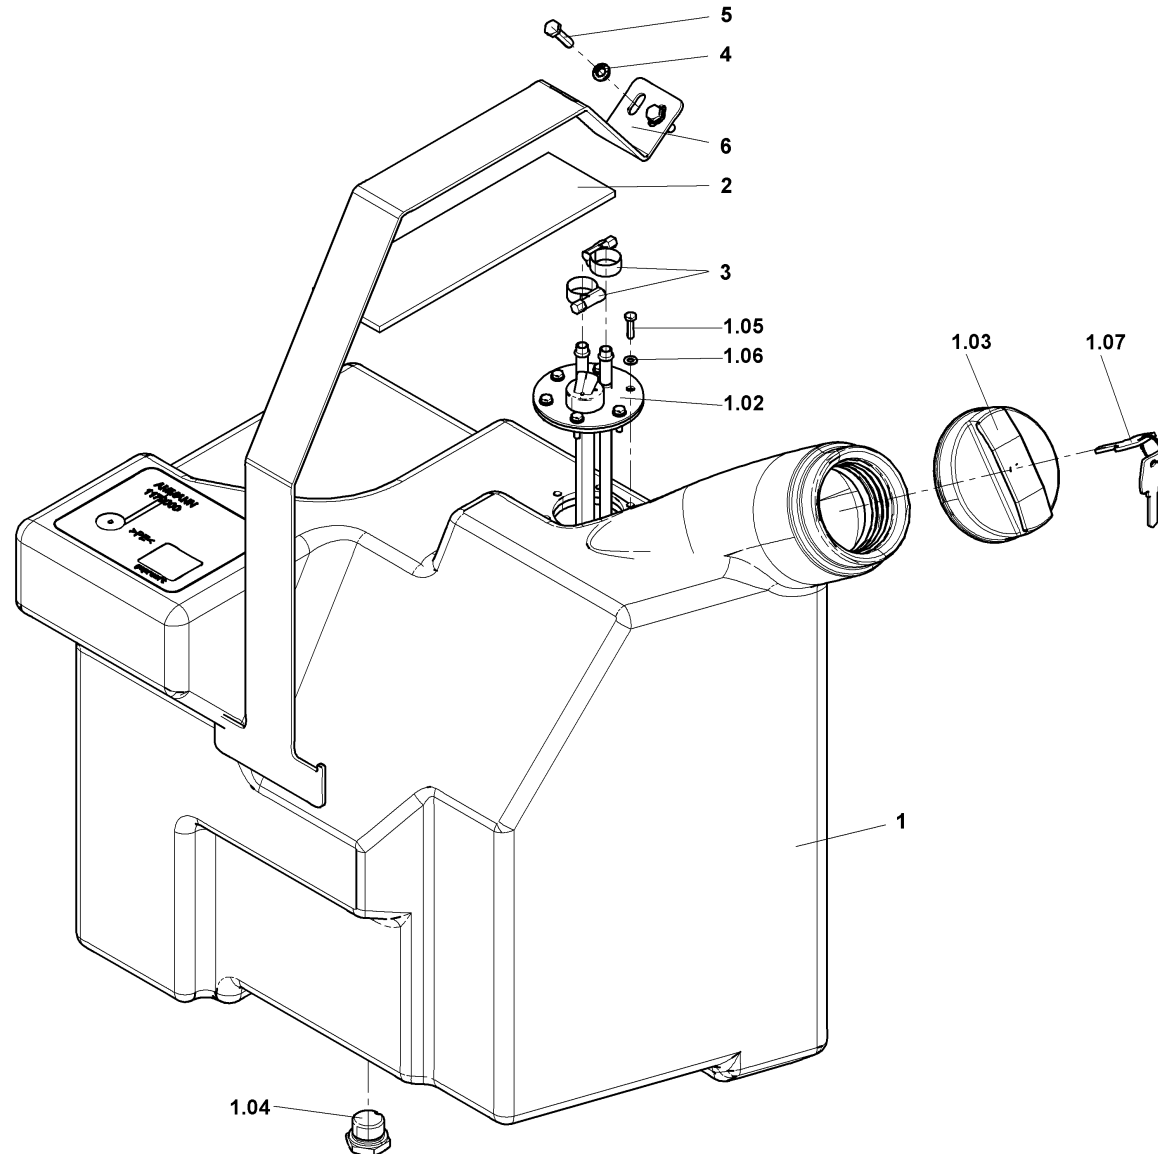

Pos	Article	Qty.	Unit	Description	Bezeichnung	Designation	Note
0	4-10853317	1	ST	Tank	Tank	Réservoir	
1	1179002	1	ST	Fuel tank	Brennstofftank	Réservoir de combustible	
1.02	1201266	1	ST	Tank sensor	Tankgeber	Sonde de réservoir	
1.03	1178986	1	ST	Tank cap	Tankdeckel	Bouchon de réservoir	
1.04	1178988	1	ST	Screw plug	Verschlusschraube	Vis de fermeture	
1.05	J901748	6	ST	Hexagon head screw	6kt-Schraube	Vis à tête hexagonale	
1.06	J902260	6	ST	Washer	U-Scheibe	Rondelle	
1.07	1207348	1	PAA	Key	Schlüssel	Clé	
2	1179029	1	ST	Rubber mat	Gummimatte	Tapis caoutchouc	
3	4-5531020002	2	ST	Hose clamp	Schlauchklemme	Bride pour conduite souple	
4	1394751	2	ST	Lock washer	Sicherungsscheibe	Rondelle frein	
5	4-3002506025	2	ST	Hexagon head screw	6kt-Schraube	Vis à tête hexagonale	
6	4-10849400	1	ST	Clamping plate	Klemmplatte	Plaque de serrage