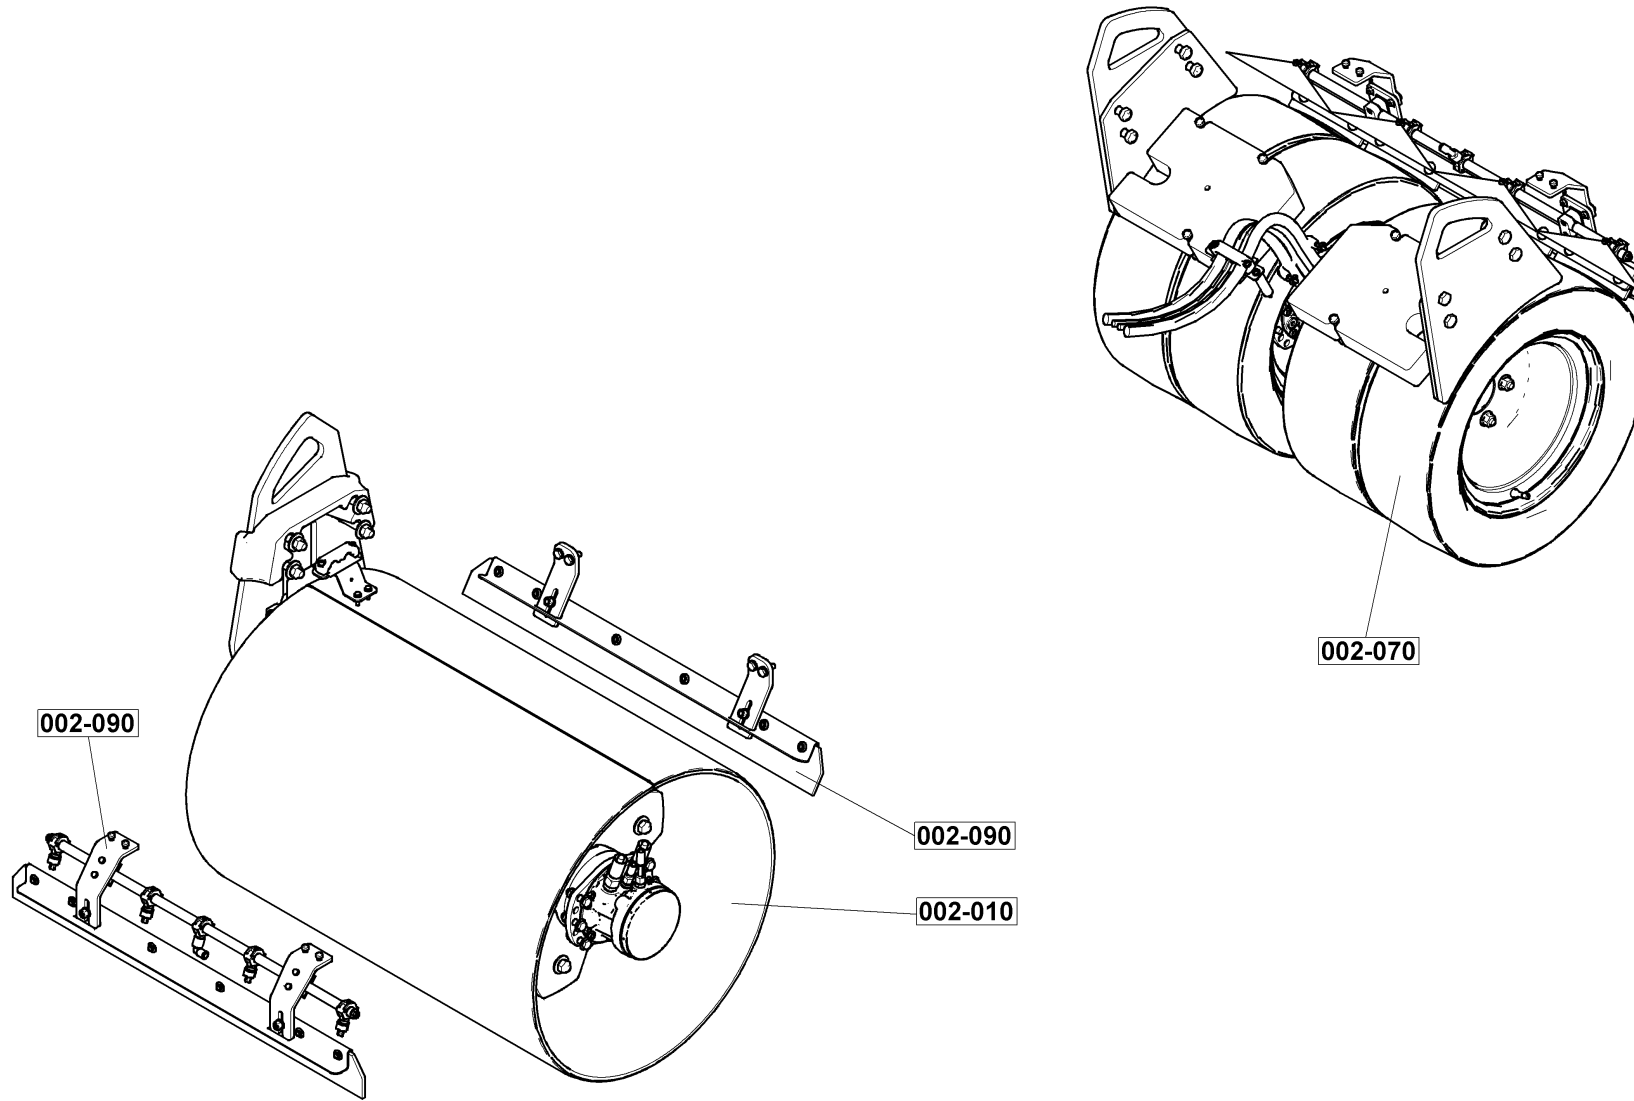

002

002

Pos	Article	Qty.	Unit	Description	Bezeichnung	Designation	Note
10	4-S1175412_B	1	ST	Drum	Bandage	Bille	
75	4-S1210378_A	1	ST	Axle for wide tires	Achse für Breitreifen	Essieu pour larges pneus	
90	4-S10910599	1	ST	Fixed scraper	Festschaber	Racleur fixe