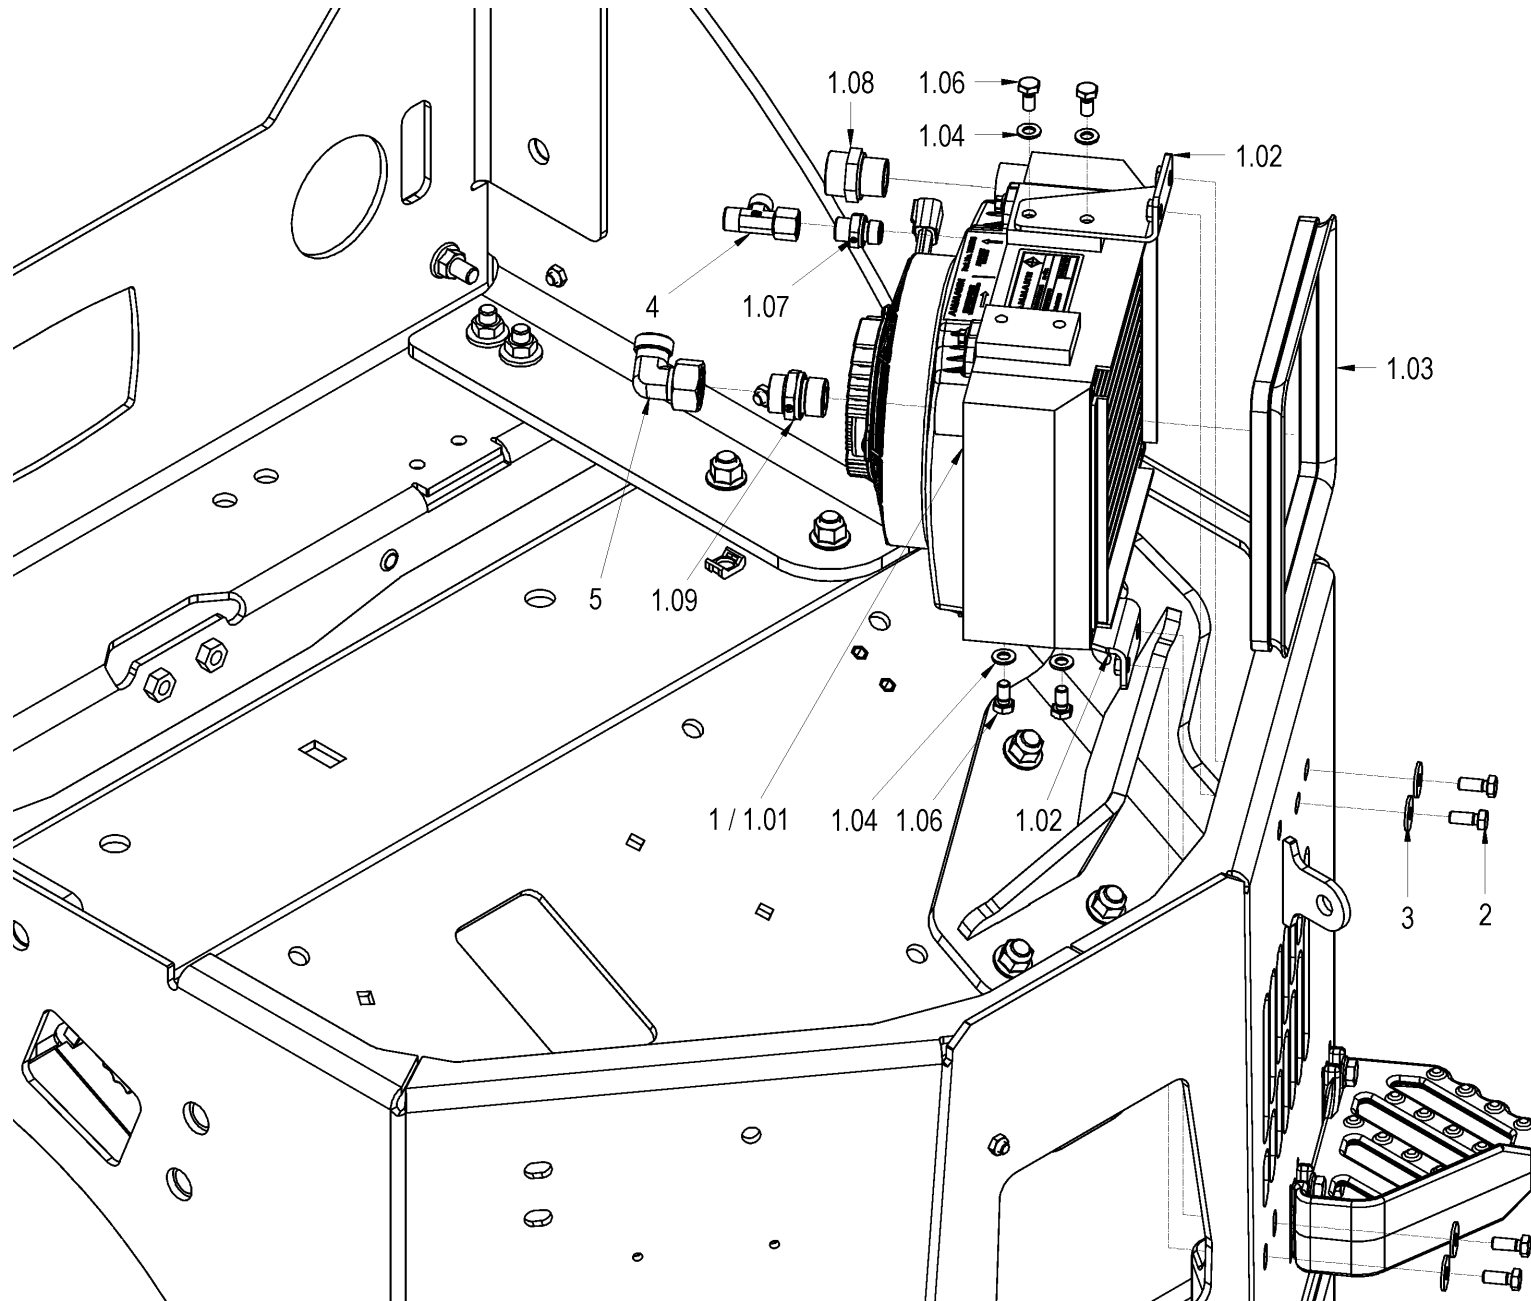

003-020-007

003-020-007

Pos	Article	Qty.	Unit	Description	Bezeichnung	Designation	Note
0	1206689	1	ST	Oil cooler	Ölkühler	Radiateur d'huile	
1	1209216	1	ST	Oil cooler	Ölkühler	Radiateur d'huile	
1.01	1185010	1	ST	Fan	Ventilator	Ventilateur	
1.02	1178281	2	ST	Holding plate	Halteblech	Tôle de support	
1.03	1178294	1	M	Clamping profile	Klemmprofil	Profilé à clé	
1.04	4-3170200084	4	ST	Washer	Scheibe	Rondelle	
1.06	J901762	4	ST	Hexagon head screw	6kt-Schraube	Vis à tête hexagonale	
1.07	1193331	1	ST	Screwed connection	Verschraubung	Raccord vissé	
1.08	1-942504	1	ST	Screwed connection	Verschraubung	Raccord vissé	
1.09	1-942873	1	ST	Screwed connection	Verschraubung	Raccord vissé	
2	4-3002508020	4	ST	Hex screw	6kt-Schraube	Vis à tête hexagonale	
3	4-3172600084	4	ST	Washer	U-Scheibe	Rondelle	
4	4-5160670075	1	ST	L-connection	L-Verschraubung	Raccord en L	
5	4-5160670030	1	ST	Screwed connection	Verschraubung	Raccord vissé