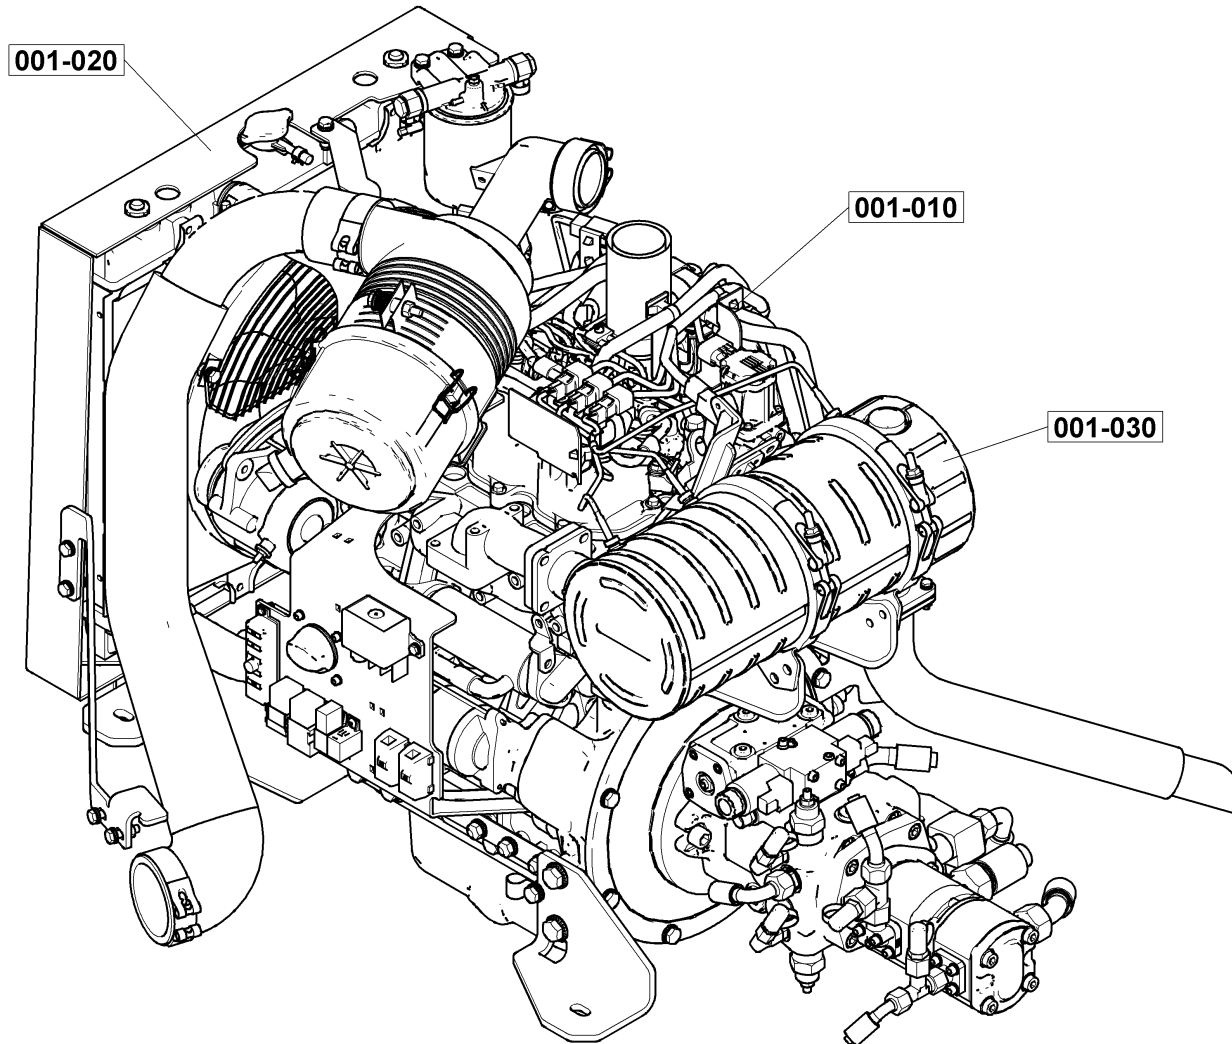

001

001

Pos	Article	Qty.	Unit	Description	Bezeichnung	Designation	Note
10	4-S10854702A	1	ST	Engine T4F part A	Motor T4F Teil A	Moteur T4F partie A	
20	4-S10854702B_A	1	ST	Engine T4F part B	Motor T4F Teil B	Moteur T4F partie B	
30	4-S10854702C	1	ST	Intake and exhaust pipe	Saugen und Auspuff	Aspiration et échappement