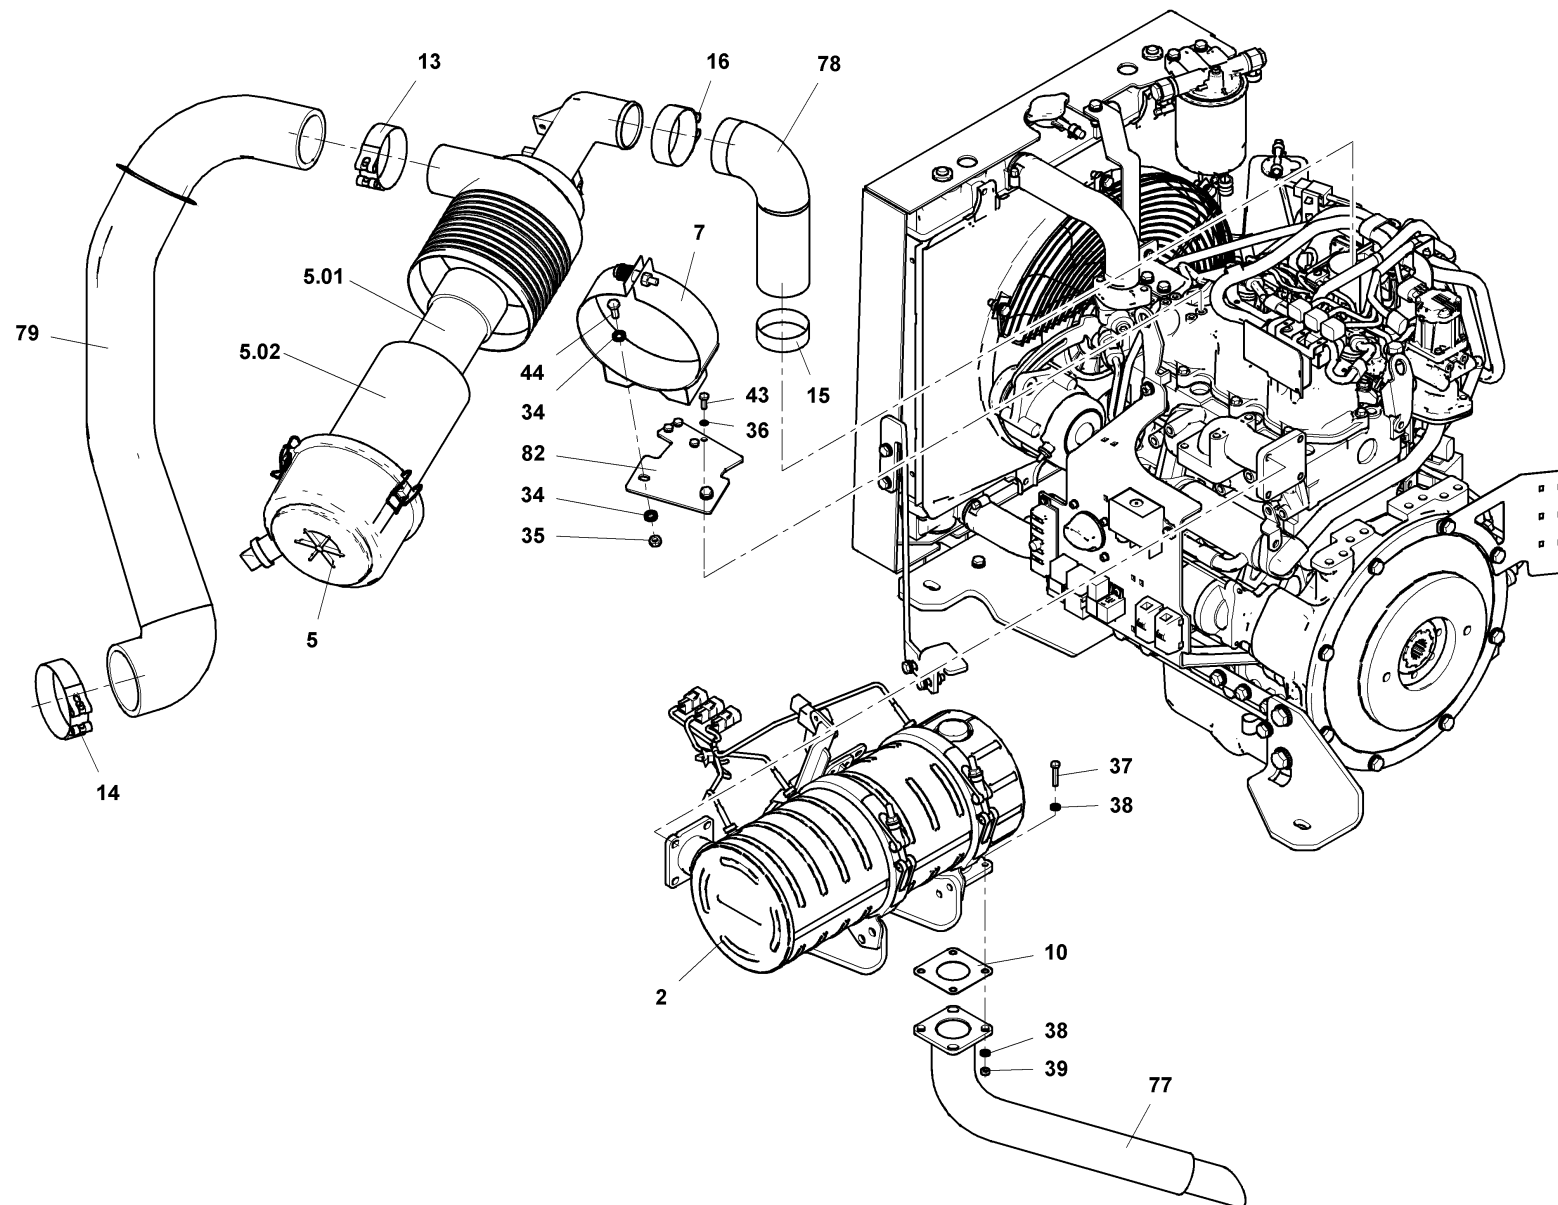

001-030

Pos	Article	Qty.	Unit	Description	Bezeichnung	Designation	Note
0	4-10854702	1	ST	Diesel engine	Dieselmotor	Moteur diesel	
2	1448332	1	ST	Exhaust	Auspuff	Echappement	
5	1448287	1	ST	Air filter	Luftfilter	Filtre à air	
5.01	1503941	1	ST	Air filter element	Luftfilterelement	Garniture de filtre à air	
5.02	1503942	1	ST	Air filter element	Luftfilterelement	Garniture de filtre à air	
7	1448210	1	ST	Holder	Halter	Support de caisson	
10	1448333	1	ST	Sealing plate	Verschlussplatte	Plaque d'obturation	
13	1247531	1	ST	Pipe clip	Rohrschelle	Collier d'attache pour tuyaux	
14	1239734	1	ST	Pipe clip	Rohrschelle	Collier d'attache pour tuyaux	
15	1327163	1	ST	Hose clip	Schlauchschelle	Bride pour tuyaux	
16	1311571	1	ST	Pipe clip	Rohrschelle	Collier d'attache pour tuyaux	
34	1394752	5	ST	Lock washer	Sicherungsscheibe	Rondelle frein	
35	4-3048500080	4	ST	Hexagon nut	6kt-Mutter	Écrou hexagonal	
36	2-80166016	4	ST	Lock washer	Sicherungsscheibe	Rondelle frein	
37	4-3002506030	4	ST	Hexagon head screw	6kt-Schraube	Vis à tête hexagonale	
38	1394751	12	ST	Lock washer	Sicherungsscheibe	Rondelle frein	
39	4-3048500060	6	ST	Hexagon nut	6kt-Mutter	Écrou hexagonal	
43	4-3002506016	4	ST	Hexagon head screw	6kt-Schraube	Vis à tête hexagonale	
44	4-3002508020	2	ST	Hex screw	6kt-Schraube	Vis à tête hexagonale	
77	1447676	1	ST	Exhaust	Auspuff	Echappement	
78	1447659	1	ST	Moulded hose	Formschlauch	Conduit thermoformé	
79	1447671	1	ST	Moulded hose	Formschlauch	Conduit thermoformé	
82	4-10893956	1	ST	Air filter holder	Luftfilterhalterung	Support de filtre à air