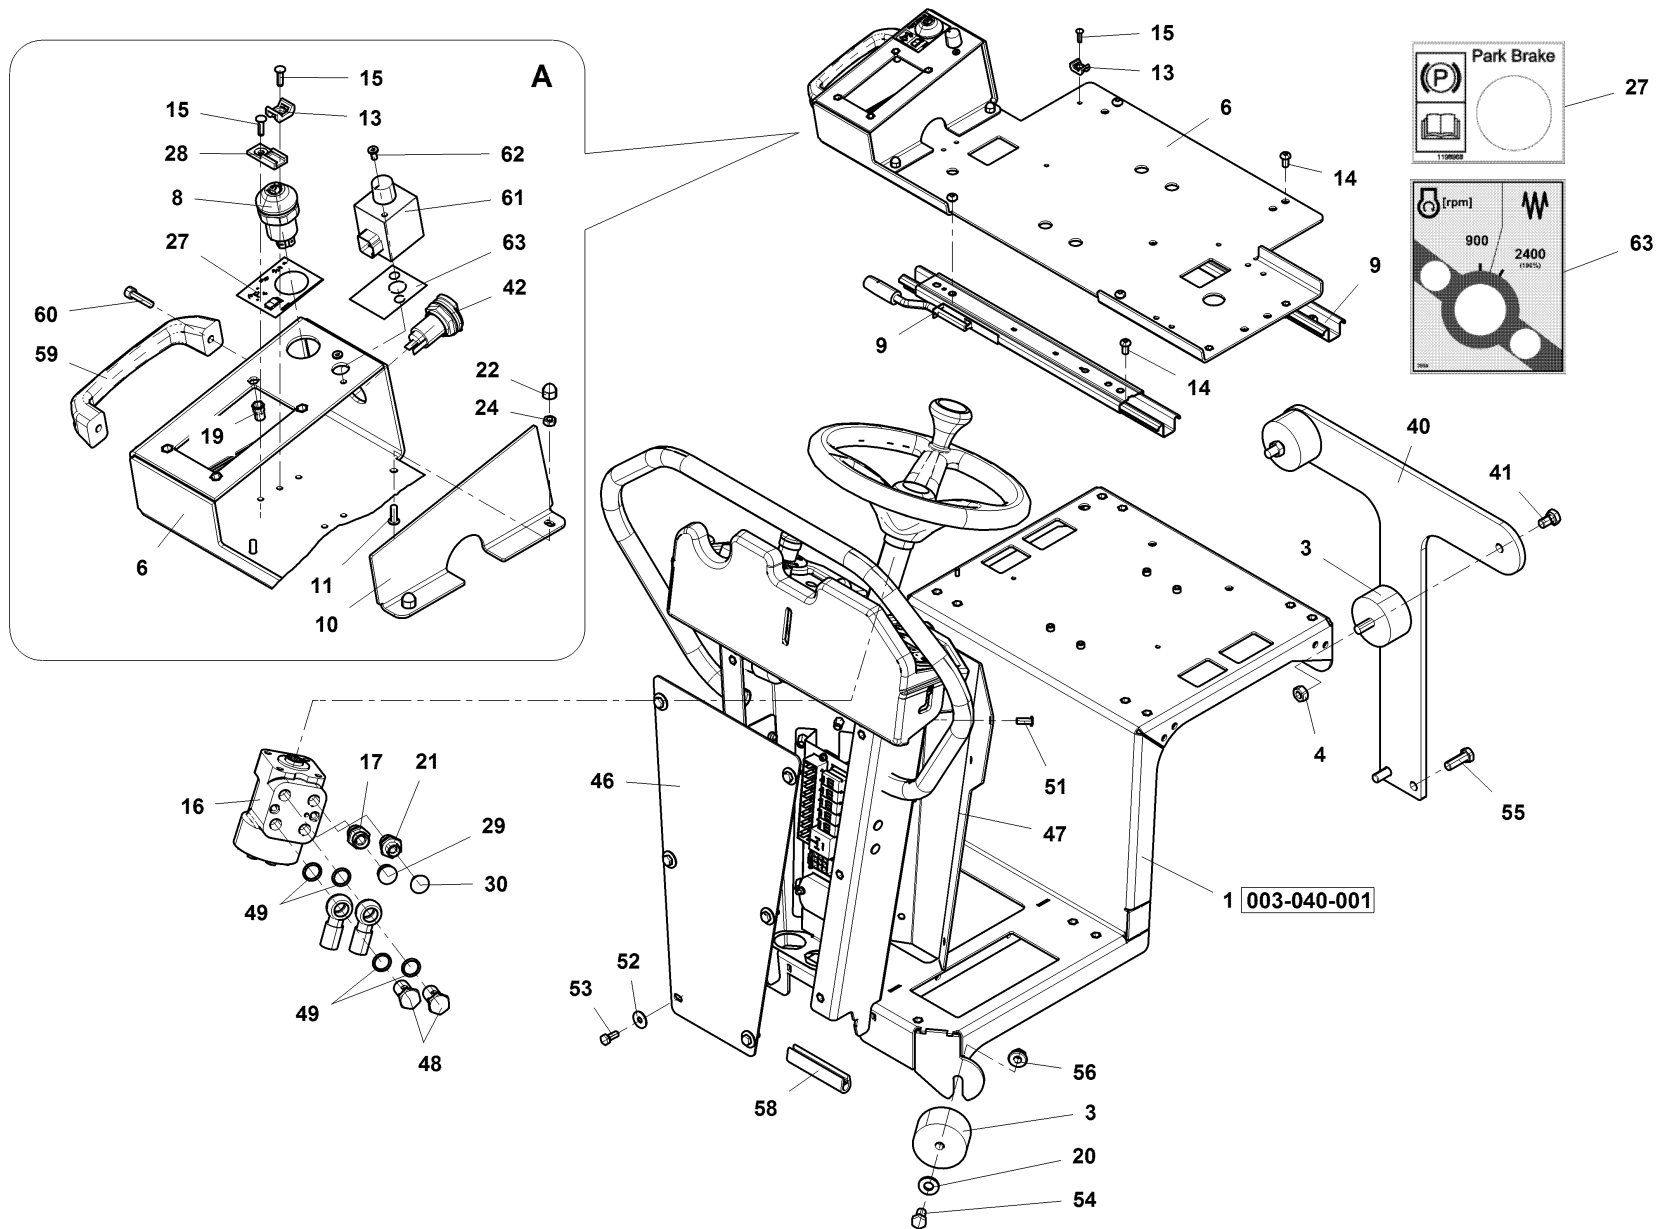

Pos	Article	Qty.	Unit	Description	Bezeichnung	Designation	Note
59	1073115	1	ST	Handgrip	Handgriff	Levier	
60	4-3114306025	2	ST	Socket head cap screw	Zyl-Schraube	Vis à tête cylindrique	
61	1448820	1	ST	Change-over switch	Wechselschalter	Commutateur inverseur	
62	1186291	2	ST	Oval head screw	Linsenschraube	Vis à tête bombée	
63	4-6531013989	1	ST	Plate	Schild	Enseigne