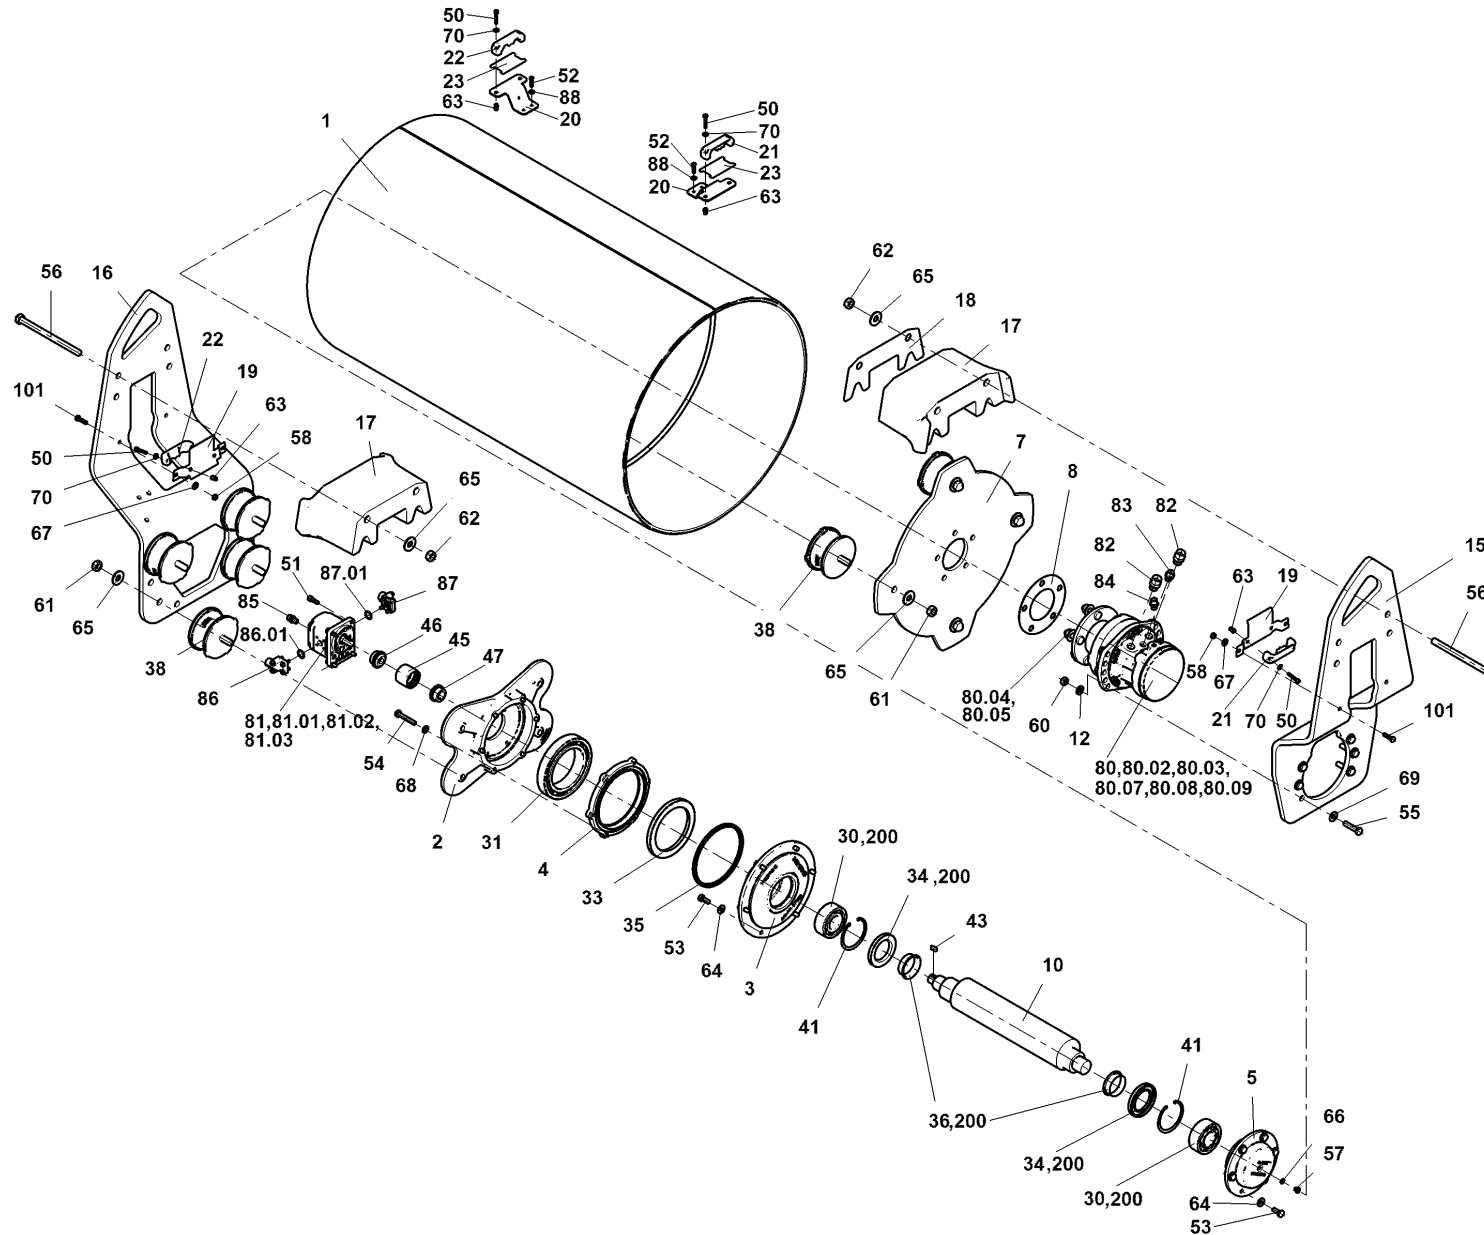

Pos	Article	Qty.	Unit	Description	Bezeichnung	Designation	Note
0	1175412	1	ST	Drum	Bandage	Bille	
1	1175366	1	ST	Drum	Bandage	Bille	
2	1101429	1	ST	Bearing support	Lagersupport	Support de palier	
3	1109779	1	ST	Flange	Flansch	Bride	
4	1109801	1	ST	Clamp ring	Klemmring	Anneau de serrage	
5	1109778	1	ST	Housing	Gehäuse	Carter	
7	1175386	1	ST	Driver	Mitnehmer	Toc d'entraînement	
8	1-803770	1	ST	Washer	Scheibe	Rondelle	
10	1175367	1	ST	Vibrating shaft	Vibrowelle	Arbre vibrant	
12	J902265	6	ST	Washer	U-Scheibe	Rondelle	
15	1303486	1	ST	Wheel support	Radabstützung	Béquille à roue	
16	1303487	1	ST	Wheel support	Radabstützung	Béquille à roue	
17	1175376	2	ST	Spacer plate	Distanzplatte	Plaque d'écartement	
18	1175388	1	ST	Spacer plate	Distanzplatte	Plaque d'écartement	
19	1175378	2	ST	Hose guide	Schlauchführung	Guidage de tuyau	
20	1175377	2	ST	Clip holder	Bridenhalter	Porte-bride	
21	1175380	2	ST	Clamp	Klemmbride	Bride de serrage	
22	1175379	2	ST	Clamp	Klemmbride	Bride de serrage	
23	1175383	2	ST	Rubber mat	Gummimatte	Tapis caoutchouc	
30	1-904014	2	ST	Cylindrical roller bearing	Zylinderrollenlager	Roulement à rouleaux cylindriq	
31	1109984	1	ST	Grooved ball bearing	Rillenkugellager	Roulement à billes	
33	1110819	1	ST	Shaft seal ring	Wellendichtring	Bague à lèvres avec ressort	
34	1-922670	2	ST	Shaft seal ring	Wellendichtring	Bague à lèvres avec ressort	
35	1126573	1	ST	X-ring	X-Ring	Joint en X	
36	1136260	2	ST	Shaft protection sleeve	Wellenschutzhülse	Manchon de protection d'arbre	
38	1175152	8	ST	Rubber cushion	Gummipuffer	Tampon caoutchouc	
41	1143851	2	ST	Circlip	Sicherungsring	Circlip	
43	1-903824	1	ST	Feather key	Passfeder	Clavette élastique	
45	1-952960	1	ST	Bushing	Hülse	Douille	
46	1-952962	1	ST	Hub	Nabe	Moyeu	
47	1-952961	1	ST	Hub	Nabe	Moyeu	
50	4-3114306035	8	ST	Socket head cap screw	Zyl-Schraube	Vis à tête cylindrique	
51	4-3114308025	4	ST	Socket head cap screw	Zyl-Schraube	Vis à tête cylindrique	
52	4-3002506025	4	ST	Hexagon head screw	6kt-Schraube	Vis à tête hexagonale	
53	4-3002510025	12	ST	Hexagon head screw	6kt-Schraube	Vis à tête hexagonale	
54	4-3001510065	6	ST	Hexagon head screw	6kt-Schraube	Vis à tête hexagonale	
55	4-3001712050	6	ST	Hexagon head screw	6kt-Schraube	Vis à tête hexagonale