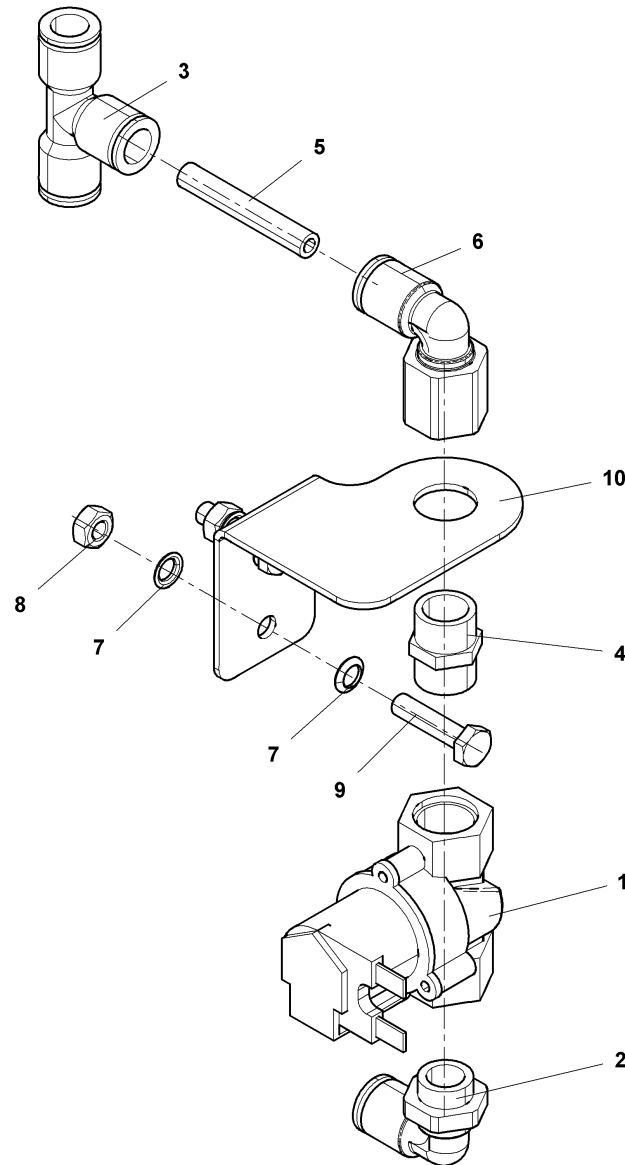

Pos	Article	Qty.	Unit	Description	Bezeichnung	Designation	Note
0	4-10876690	1	ST	Shut-off valve	Absperrklappe	Clapet d'arrêt	
1	1-495126	1	ST	Shut-off valve	Absperrventil	Clapet d'arrêt	
2	1-952970	1	ST	Screwed elbow socket	Winkeleinschraubstutzen	Raccord à vis coudé	
3	1072839	1	ST	T-connection	T-Verschraubung	Raccord à vis en T	
4	1072990	1	ST	Double nipple	Doppelnippel	Raccord double biconique mâle	
5	1-952992	1	M	Hose	Schlauch	Tuyau	
6	1-952985	1	ST	Screwed elbow socket	Winkeleinschraubstutzen	Raccord à vis coudé	
7	2-80166016	4	ST	Lock washer	Sicherungsscheibe	Rondelle frein	
8	4-3048500060	2	ST	Hexagon nut	6kt-Mutter	Écrou hexagonal	
9	4-3002506025	2	ST	Hexagon head screw	6kt-Schraube	Vis à tête hexagonale	
10	4-10906339	1	ST	Plate	Blech	Tôle