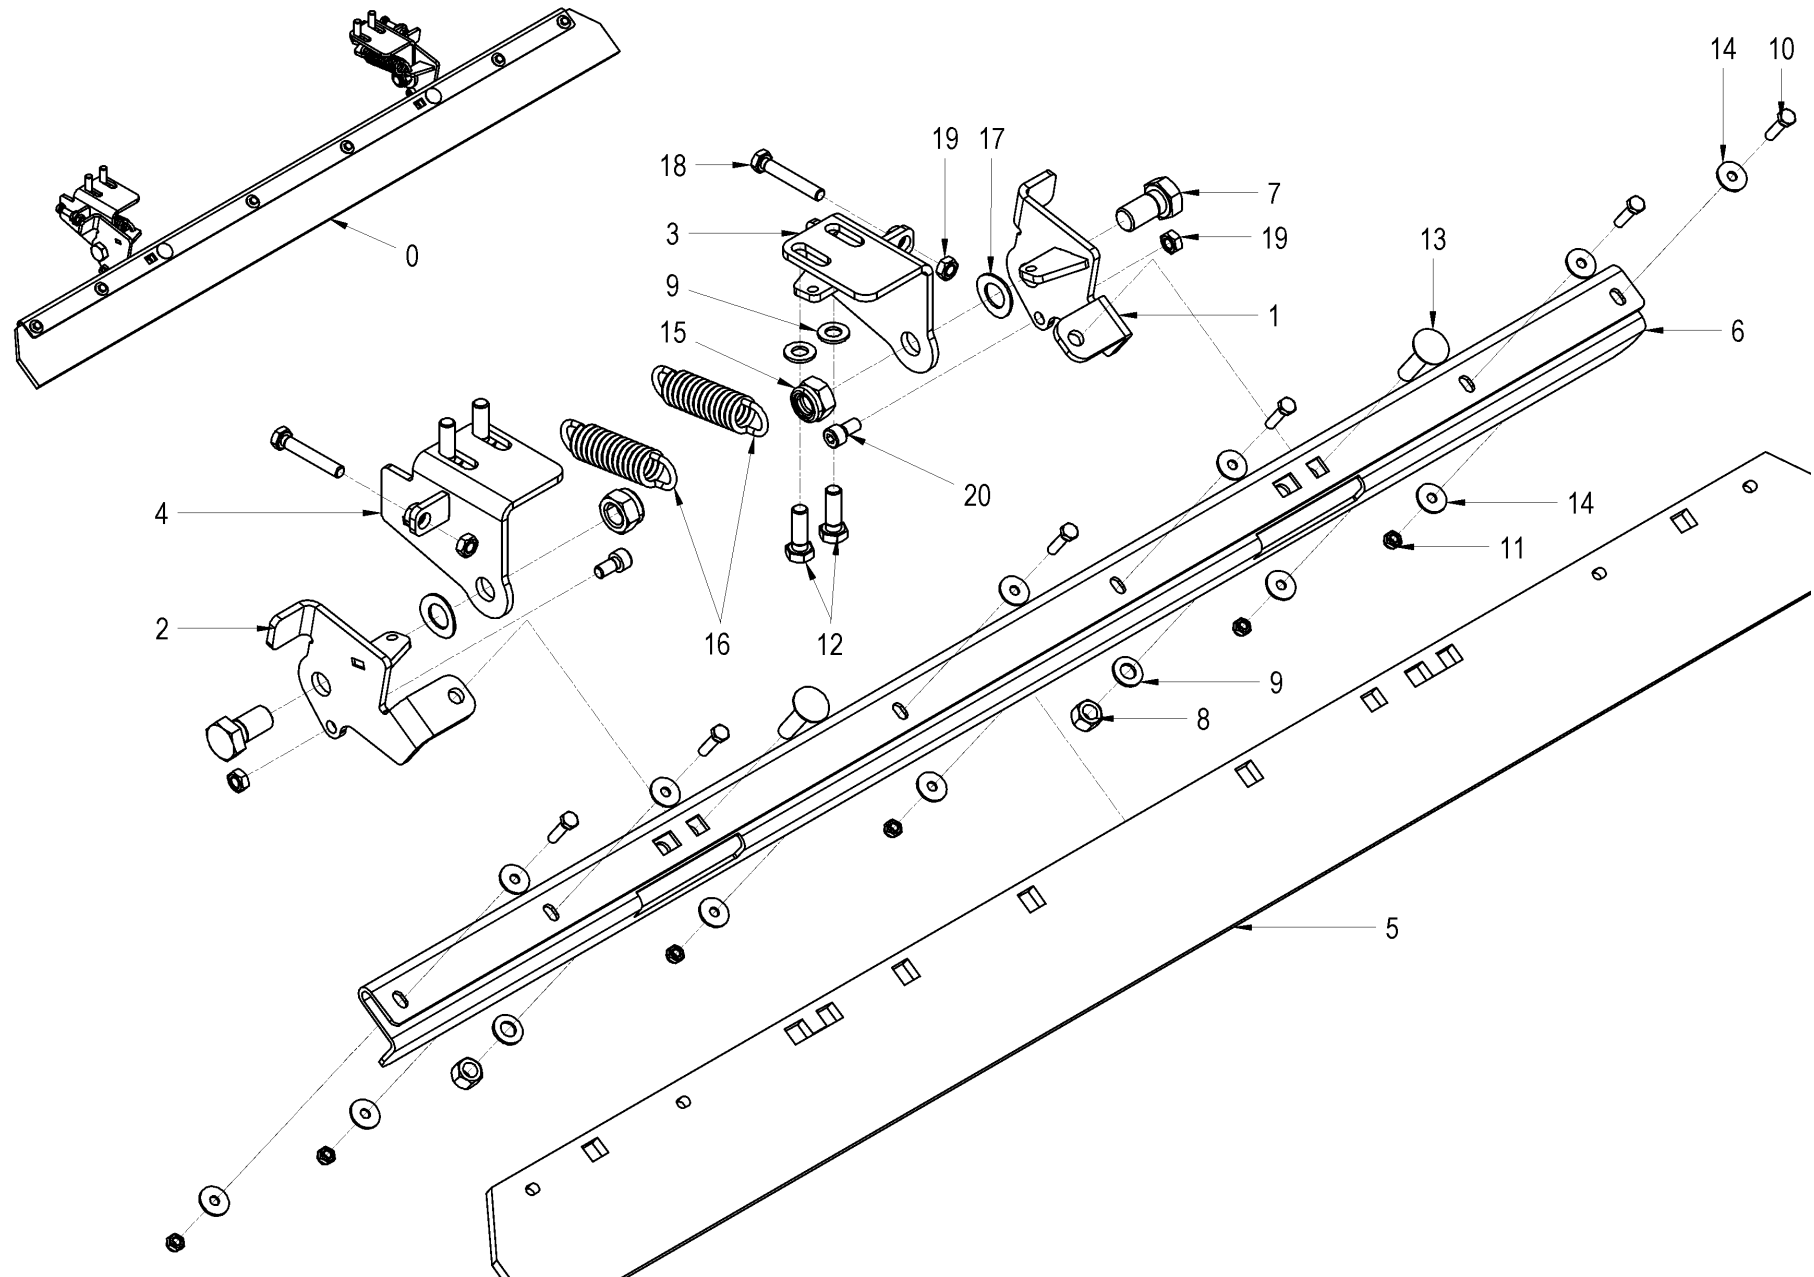

Pos	Article	Qty.	Unit	Description	Bezeichnung	Designation	Note
0	1205670	1	ST	Scraper	Abstreifer	Racleur	
1	1221382	1	ST	Scraper	Abstreifer	Racleur	
2	1221392	1	ST	Scraper	Abstreifer	Racleur	
3	1196512	1	ST	Scraper	Abstreifer	Racleur	
4	1196514	1	ST	Scraper	Abstreifer	Racleur	
5	1095815	1	ST	Scraper	Abstreifer	Racleur	
6	1095668	1	ST	Stripper plate	Abstreiferblech	Tôle racleuse	
7	4-3002516030	2	ST	Hexagon head screw	6kt-Schraube	Vis à tête hexagonale	
8	J920642	2	ST	Hexagon nut	6kt-Mutter	Écrou hexagonal	
9	J902264	6	ST	Washer	U-Scheibe	Rondelle	
10	4-3002506025	6	ST	Hexagon head screw	6kt-Schraube	Vis à tête hexagonale	
11	1116413	6	ST	Hexagon nut	6kt-Mutter	Écrou hexagonal	
12	4-3002510030	4	ST	Hexagon head screw	6kt-Schraube	Vis à tête hexagonale	
13	1-921045	2	ST	Truss head screw	Flachrundschrabe	Vis à tête bombée	
14	1-952617	12	ST	Washer	U-Scheibe	Rondelle	
15	1054506	2	ST	Hexagon nut	6kt-Mutter	Écrou hexagonal	
16	1196470	2	ST	Tension spring	Zugfeder	Ressort de traction	
17	3-58279	2	ST	Spring washer	Federscheibe	Rondelle élastique	
18	J901768	2	ST	Hexagon head screw	6kt-Schraube	Vis à tête hexagonale	
19	4-3048500080	4	ST	Hexagon nut	6kt-Mutter	Écrou hexagonal	
20	4-3114308016	2	ST	Socket head cap screw	Zyl-Schraube	Vis à tête cylindrique