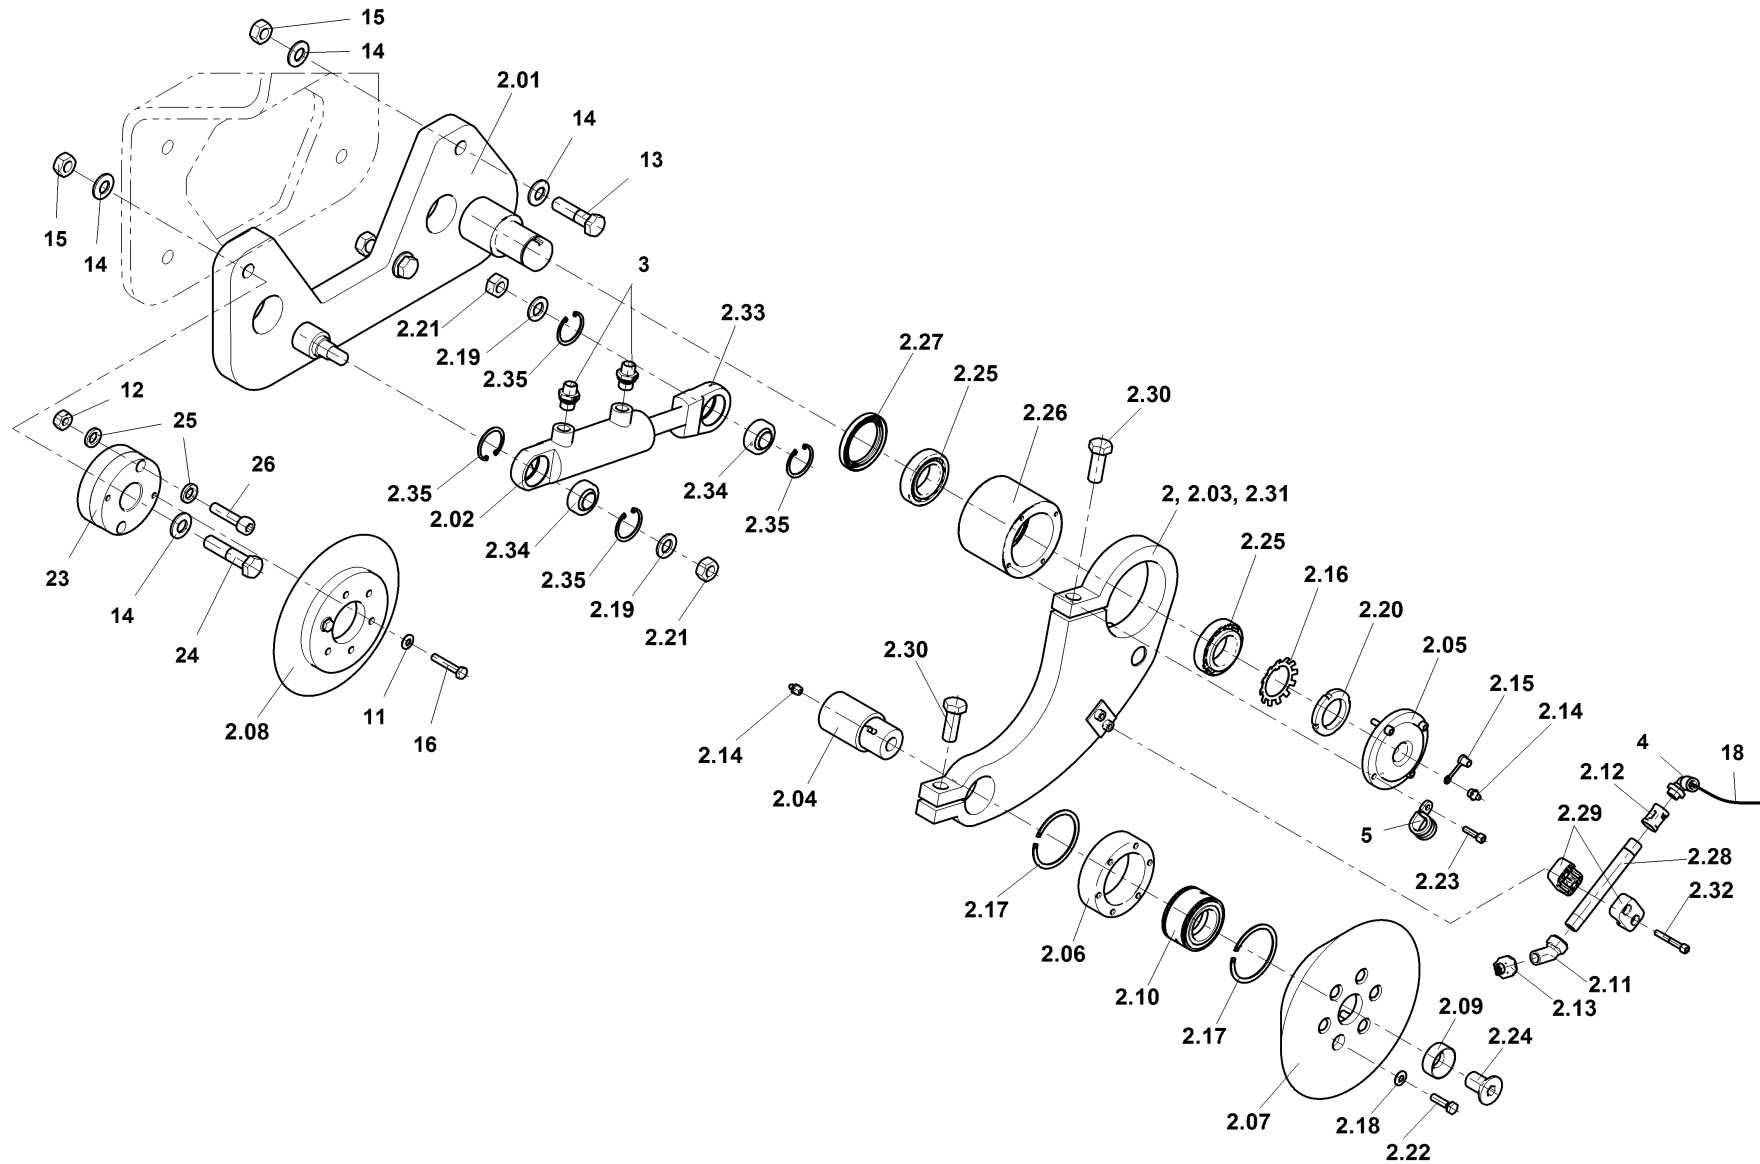

008-160

008-160

Pos	Article	Qty.	Unit	Description	Bezeichnung	Designation	Note
0	4-10865248	1	ST	Option	Option	Option	
2	1218315	1	ST	Option	Option	Option	
2.01	1218303	1	ST	Base plate	Grundplatte	Plaque de base	
2.02	1219429	1	ST	Hydraulic cylinder	Hydraulikzylinder	Vérin hydraulique	
2.03	1219442	1	ST	Arm	Arm	Bras	
2.04	1218313	1	ST	Retaining bolt	Haltebolzen	Boulon de maintien	
2.05	1218310	1	ST	Cover	Deckel	Couvercle	
2.06	1218311	1	ST	Ring	Ring	Bague	
2.07	1218314	1	ST	Pressure roller	Druckrolle	Rouleau presseur	
2.08	1218287	1	ST	Cutting disc	Schneidscheibe	Disque à trancher	
2.09	1080406	1	ST	Retaining washer	Haltescheibe	Rondelle d'arrêt	
2.10	1218312	1	ST	Bearing	Lager	Palier	
2.11	1-942421	1	ST	Angle	Winkel	Cornière	
2.12	H0409765	1	ST	Sleeve	Muffe	Manchon	
2.13	1-942417	1	ST	Flat jet nozzle	Flachstrahldüse	Tuyère d'échappement plate	
2.14	H0057358	2	ST	Conical greasing nipple	Kegelschmiernippel	Graisseur conique	
2.15	J906610	1	ST	Protective cap	Schutzkappe	Capot de protection	
2.16	J901290	1	ST	Securing plate	Sicherungsblech	Frein d'écrou	
2.17	1219428	2	ST	Circlip	Sicherungsring	Circlip	
2.18	1394752	6	ST	Lock washer	Sicherungsscheibe	Rondelle frein	
2.19	J902267	2	ST	Washer	U-Scheibe	Rondelle	
2.20	J900890	1	ST	Groove nut	Nutmutter	Écrou rainuré	
2.21	4-3048500160	2	ST	Hexagon nut	6kt-Mutter	Écrou hexagonal	
2.22	4-3002508030	6	ST	Hexagon head screw	6kt-Schraube	Vis à tête hexagonale	
2.23	4-3114306025	4	ST	Socket head cap screw	Zyl-Schraube	Vis à tête cylindrique	
2.24	1-946570	1	ST	Countersunk screw	Senkschraube	Vis à tête fraisée	
2.25	1-900742	2	ST	Tapered roller bearing	Kegelrollenlager	Roulement à rouleaux coniques	
2.26	1218304	1	ST	Bushing	Buchse	Douille	
2.27	1218288	1	ST	Shaft seal ring	Wellendichtring	Bague à lèvres avec ressort	
2.28	1218289	1	ST	Sprinkler pipe	Berieselungsrohr	Tube d'arrosage	
2.29	1218316	1	ST	Clamp body	Schellenkörper	Corps de collier	
2.30	4-3002516040	2	ST	Hexagon head screw	6kt-Schraube	Vis à tête hexagonale	
2.31	1221049	1	ST	Sealing kit	Dichtsatz	Lot d'étanchéité	
2.32	1-921645	2	ST	Socket head cap screw	Zyl-Schraube	Vis à tête cylindrique	
2.33	1080422	1	ST	Rod end bearing	Gelenkkopf	Embout à rotule	
2.34	1080421	2	ST	Pivot bearing	Gelenklager	Palier articulé	
2.35	1-903560	4	ST	Circlip	Sicherungsring	Circlip