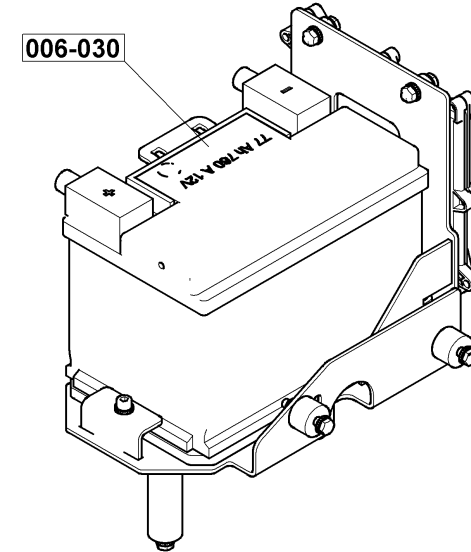

006

006

Pos	Article	Qty.	Unit	Description	Bezeichnung	Designation	Note
10	4-S10860098	1	ST	Instrument panel	Armaturenbrett	Tableau de bord	
20	4-S10955880	1	ST	Switch cabinet	Schaltschrank	Armoire électrique	
30	4-S10853713_A	1	ST	Battery	Batterie	Batterie	
40	4-S10909241	1	ST	Operating lever	Fahrhebel	Levier de commande	
50	4-S10854380	1	ST	Signal horn	Signalhorn	Avertisseur sonore	
60	4-S1449435_A	1	ST	Looms of wires	Kabelbäume	Faisceaux de câbles