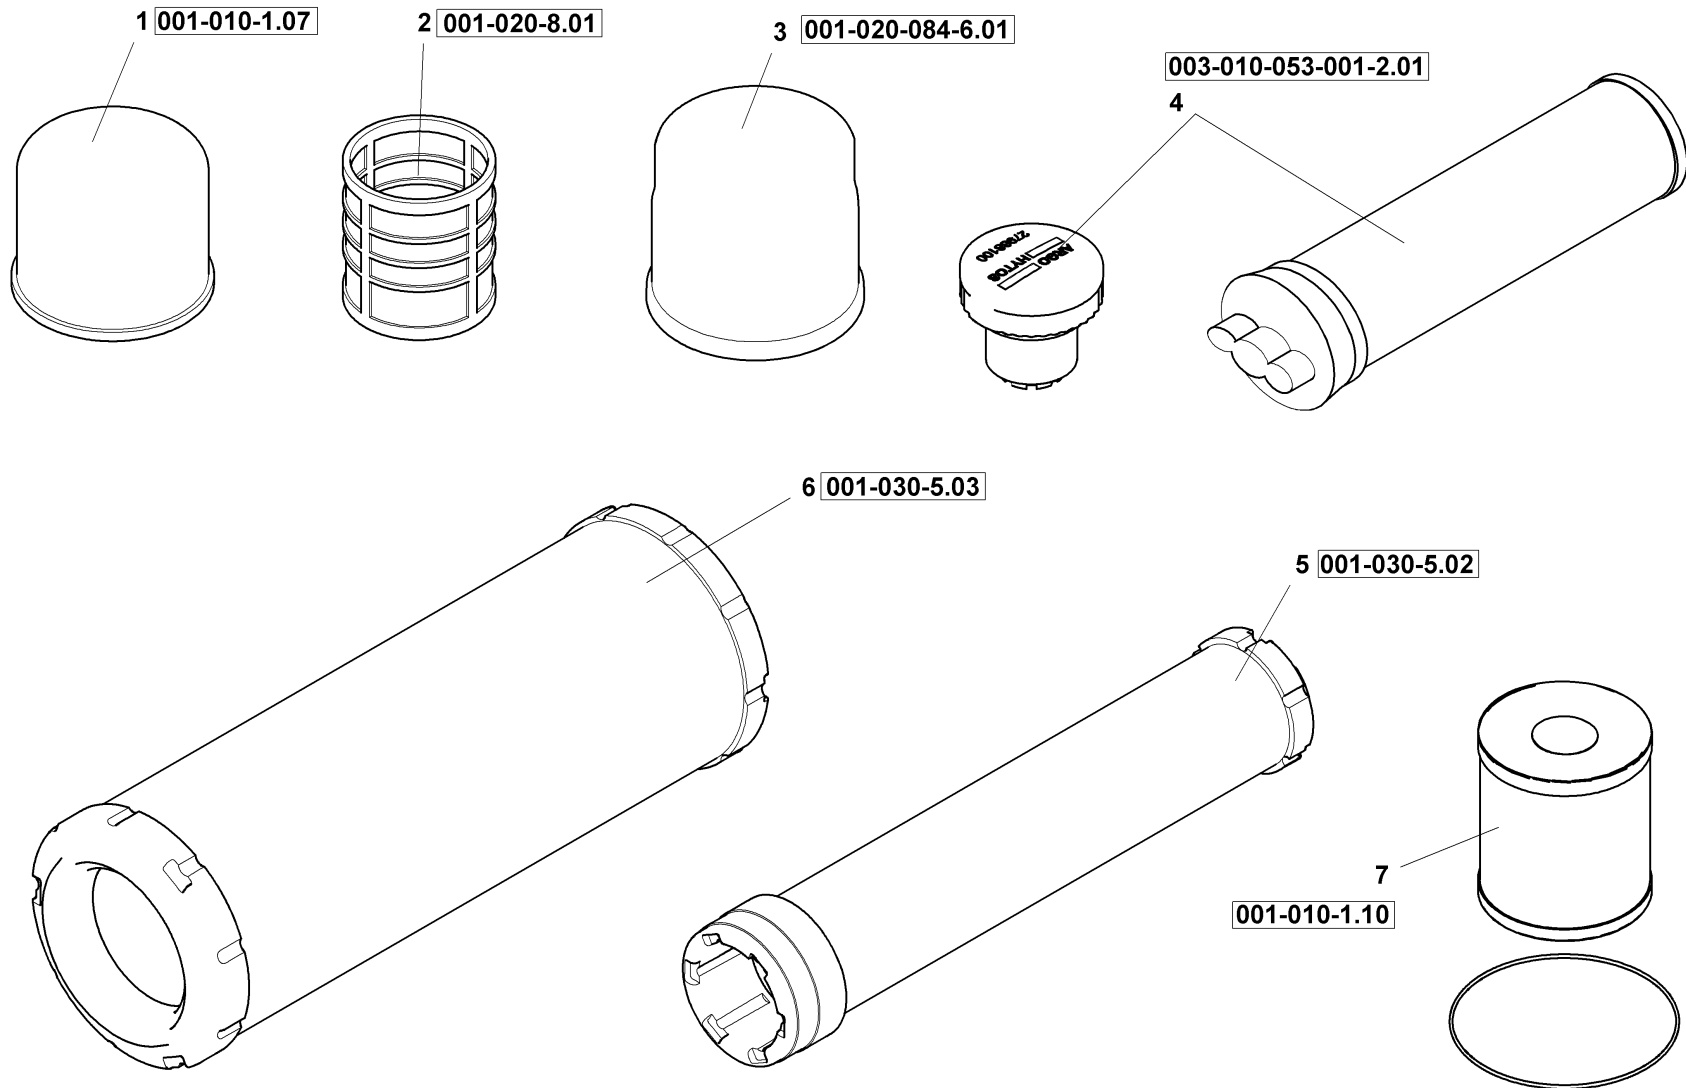

008-220

4_P760216.TIF

008-220

Pos	Article	Qty.	Unit	Description	Bezeichnung	Designation	Note
0	4-760216	1	ST	Filter set	Filtersatz	Jeu de filtre	
1	1504183	1	ST	Engine oil filter	Motorölfilter	Filtre à huile moteur	
2	1503944	1	ST	Fuel filter element	Kraftstofffilterelement	Cartouche de filtre à carburant	
3	1503943	1	ST	Fuel filter	Kraftstofffilter	Filtre à combustible	
4	1182946	1	ST	Filter set	Filtersatz	Jeu de filtre	
5	1503941	1	ST	Air filter element	Luftfilterelement	Garniture de filtre à air	
6	1503942	1	ST	Air filter element	Luftfilterelement	Garniture de filtre à air	
7	1521826	1	ST	Insert	Einsatz	Insertion