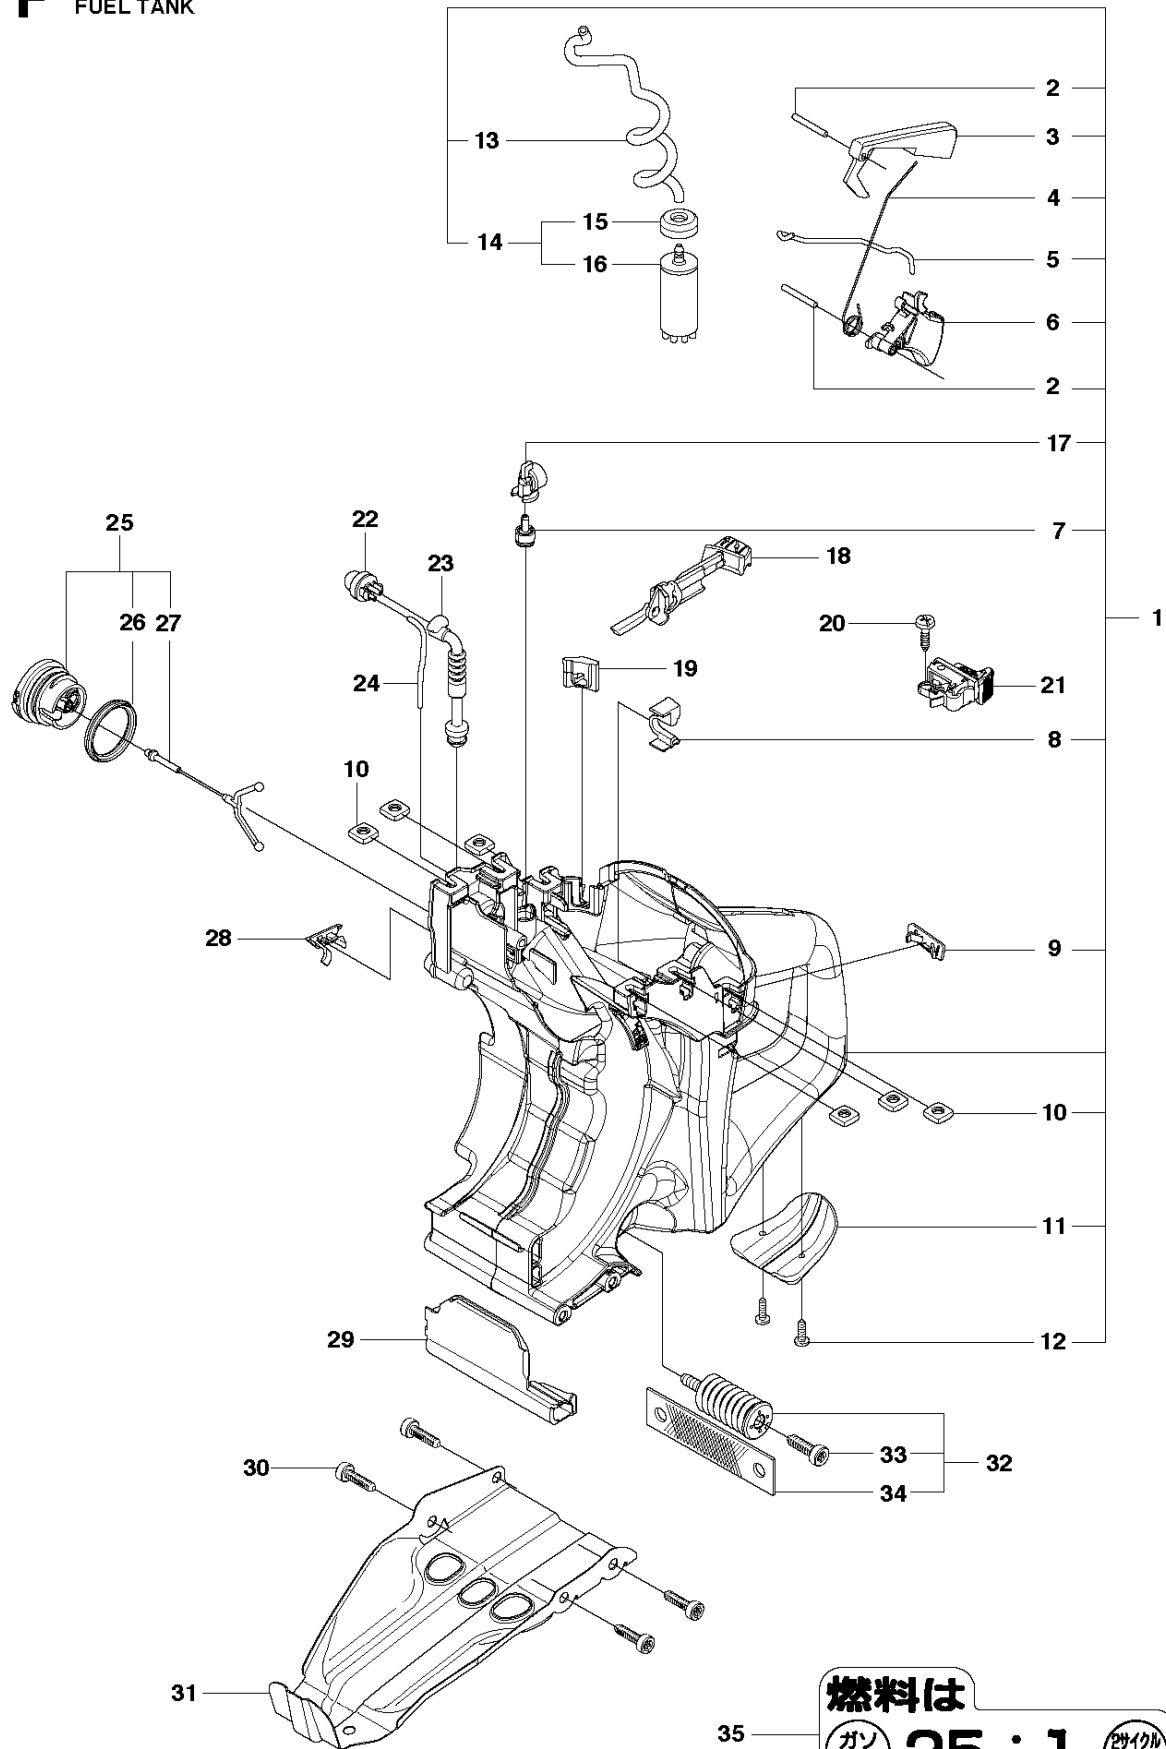

F K760 Cut-n-Break
FUEL TANK

燃料は
ガソリン **25 : 1** 2サイクル
専用オイル

FUEL TANK

K760 CUT-N-BREAK, 2013-06

Ref	Part No	Description	Remark	QTY KIT
1	581 47 74-01	FUEL TANK ASSY	Incl. 2 - 14, 17	1
2	720 12 40-20	PARALLEL PIN		2
3	577 32 50-01	THROTTLE LOCKOUT		1
4	506 37 95-01	SPRING		1
5	579 37 92-01	THROTTLE ROD		1
6	577 23 15-01	THROTTLE CONTROL		1
7	537 35 95-01	TANK VENT ASSY		1
8	544 39 32-01	HOSE CLIP		1
9	501 37 13-01	LID		1
10	503 22 65-04	SQUARE NUT		6
11	506 38 67-02	GROUND SUPPORT		1
12	503 21 45-16	SCREW CRCSFT		2
13	581 75 62-03	FUEL HOSE		1
14	506 26 41-11	FUEL FILTER	Incl. 15 - 16	1
15	506 27 11-01	HOSE CLAMP		1
16	506 26 41-01	FUEL FILTER		1
17	577 31 35-01	TANK VENT VALVE ASSY		1
18	544 22 90-02	CHOKE CONTROL		1
19	506 37 80-01	GROMMET		1
20	503 21 28-10	SCREW CCRPANT		1
21	506 31 86-02	STOP SWITCH		1
22	540 05 49-01	AIR PURGE	Purge	1
23	505 19 52-01	FUEL HOSE	Purge	1
24	537 04 24-14	FUEL HOSE	Purge	1
25	522 62 00-01	TANK CAP ASSY	Incl. 26 - 27	1
26	537 21 50-01	SEALING		1
27	503 57 89-01	HOLDER		1
28	506 39 46-02	HUB CAP		1
29	506 38 15-01	HEAT SHIELD		1
30	503 21 54-20	SCREW ITXSCT		4
31	506 37 19-02	BASEPLATE		1
32	537 21 03-07	ANTIVIBRATION ELEMENT	Incl. 33 - 34	1
33	544 06 12-01	SCREW ITXSCM		1
34	544 23 82-01	BAND		1
35	506 31 30-01	LABEL	Japan only	1