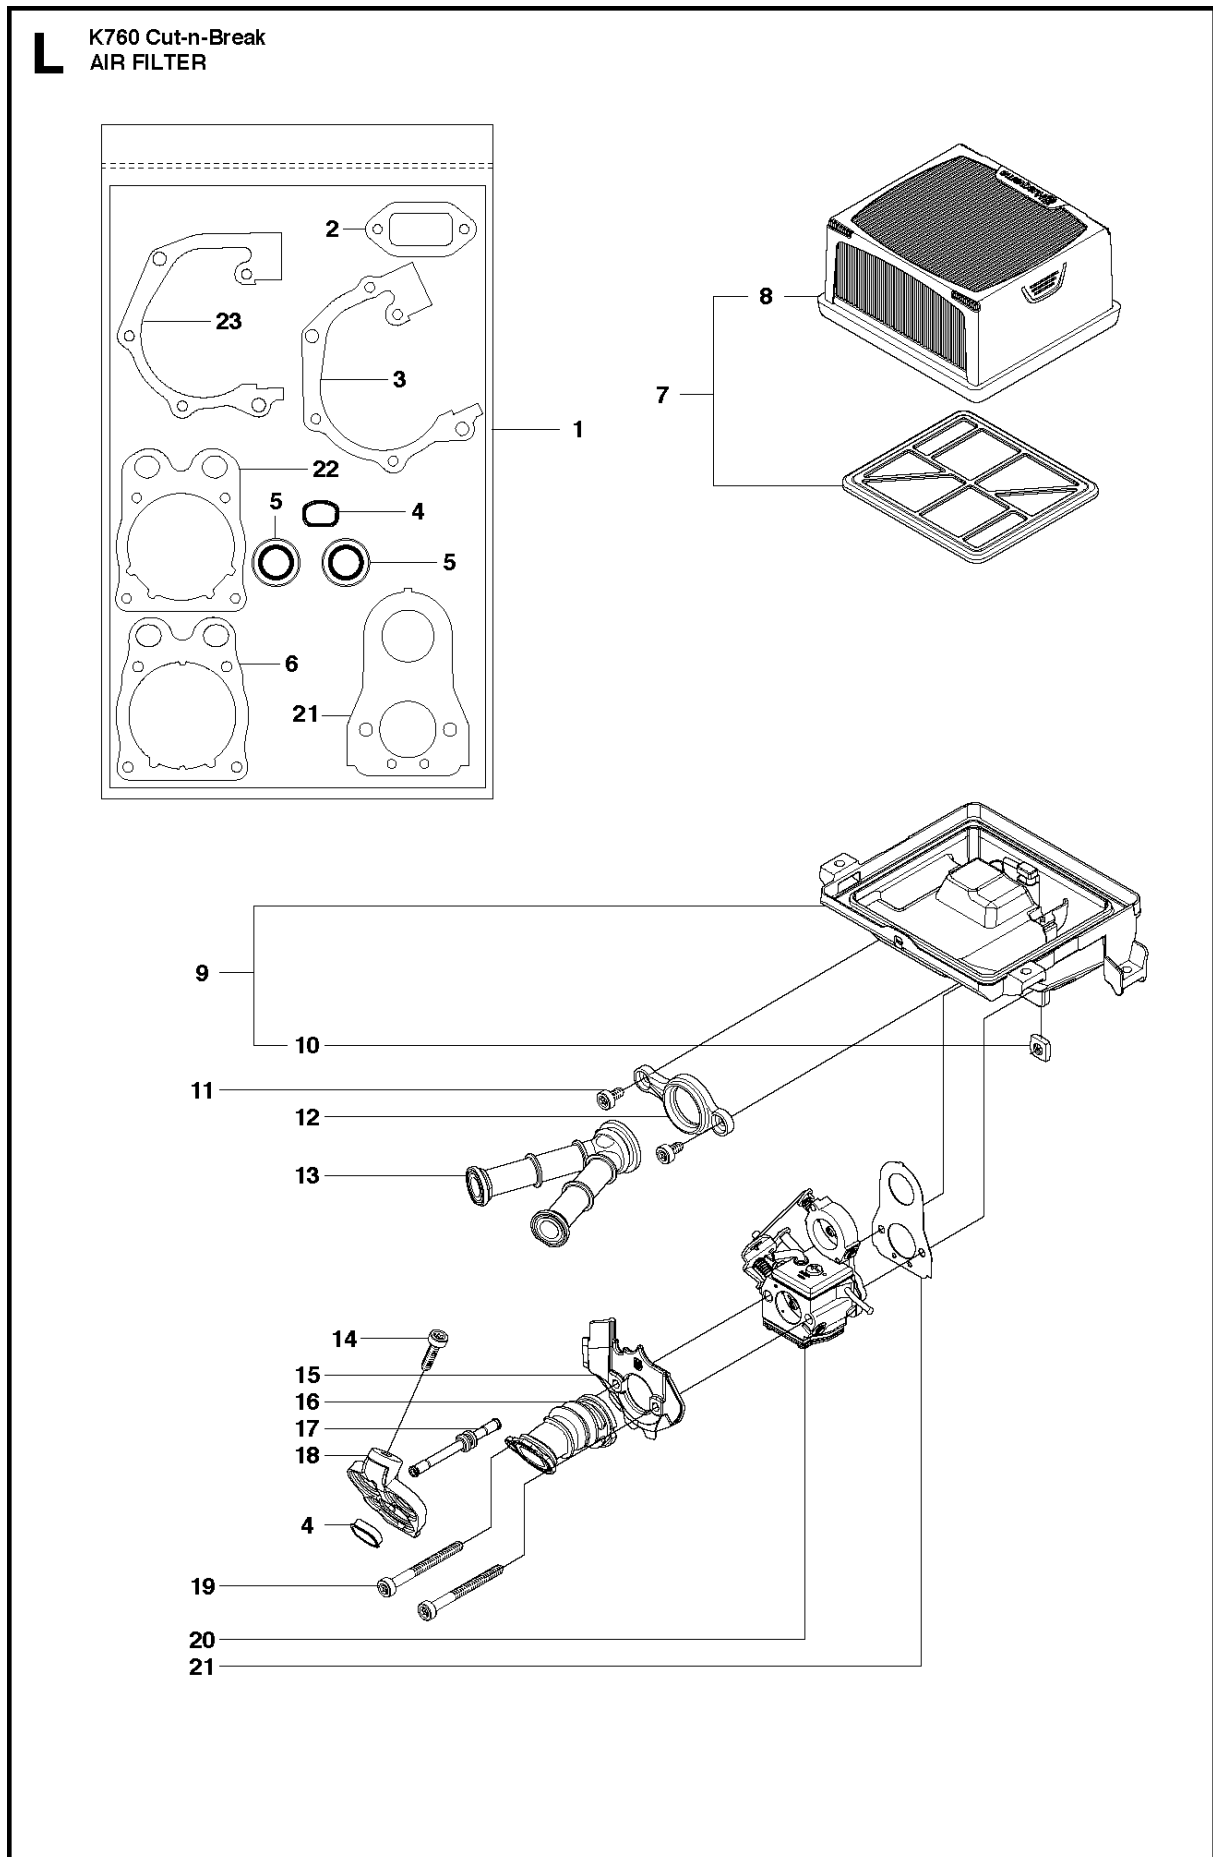

## ACCESSORIES

K760 CUT-N-BREAK, 2013-06

Ref	Part No	Description	Remark	QTY KIT
1	544 17 80-02	TOOL		1
2	506 38 26-01	TOOL		1
3	544 17 81-01	PULLER		1
4	581 35 74-01	GASKET KIT		1
5	544 21 93-02	INSERT		1
6	503 26 02-04	SEALING RING		2
7	581 28 53-01	GASKET		1
8	506 37 68-03	GASKET		1
9	506 37 67-01	CYLINDER		1
10	506 37 70-03	GASKET		1
11	506 37 70-02	GASKET		1
12	506 37 69-02	GASKET		1

## CRANKCASE

K760 CUT-N-BREAK, 2013-06

Ref	Part No	Description	Remark	QTY KIT
1	731 23 18-01	HEXAGON NUT		
2	503 20 34-19	SCREW CCRPANMO		
3	575 33 81-03	BELT TENSIONER ASSY		
4	525 62 39-01	CLUTCH COVER		
5	503 23 04-01	WASHER		
6	574 24 09-01	PAWL		
7	735 31 08-20	E-CLIP		
8	575 73 21-01	SCREW		
9	577 40 78-01	BELT		
10	504 90 94-10	SCREW ITXSCT		
11	574 48 96-01	DECAL		
12	503 74 44-06	CLUTCH ASSY		
13	503 74 43-01	CLUTCH SPRING		
14	502 28 92-03	DRIVING PULLEY ASSY		
15	503 23 00-70	WASHER		
16	525 83 18-01	BALL BEARING		
17	506 31 69-01	DUST COVER		
18	585 06 14-01	CRANKCASE ASSY		
19	581 35 74-01	GASKET KIT		
20	503 21 53-16	SCREW ITXSCT		
21	522 47 48-01	PLATE		
22	522 47 57-01	SPRING RETAINER		
23	503 21 53-41	SCREW ITXSCT		
24	503 26 02-04	SEALING RING		
25	501 27 08-01	GUIDE BUSHING		
26	738 22 02-25	BALL BEARING		
27	506 37 70-03	GASKET		
28	503 84 61-01	BUFFER		
29	505 22 09-37	BAR BOLT		
30	503 22 65-04	SQUARE NUT		
31	506 37 69-02	GASKET		
32	506 37 70-02	GASKET		
33	544 21 93-02	INSERT		
34	506 37 67-01	CYLINDER		
35	581 28 53-01	GASKET		
36	506 37 68-04	GASKET		
37	576 12 11-01	DECAL		
38	503 21 53-20	SCREW ITXSCT		2