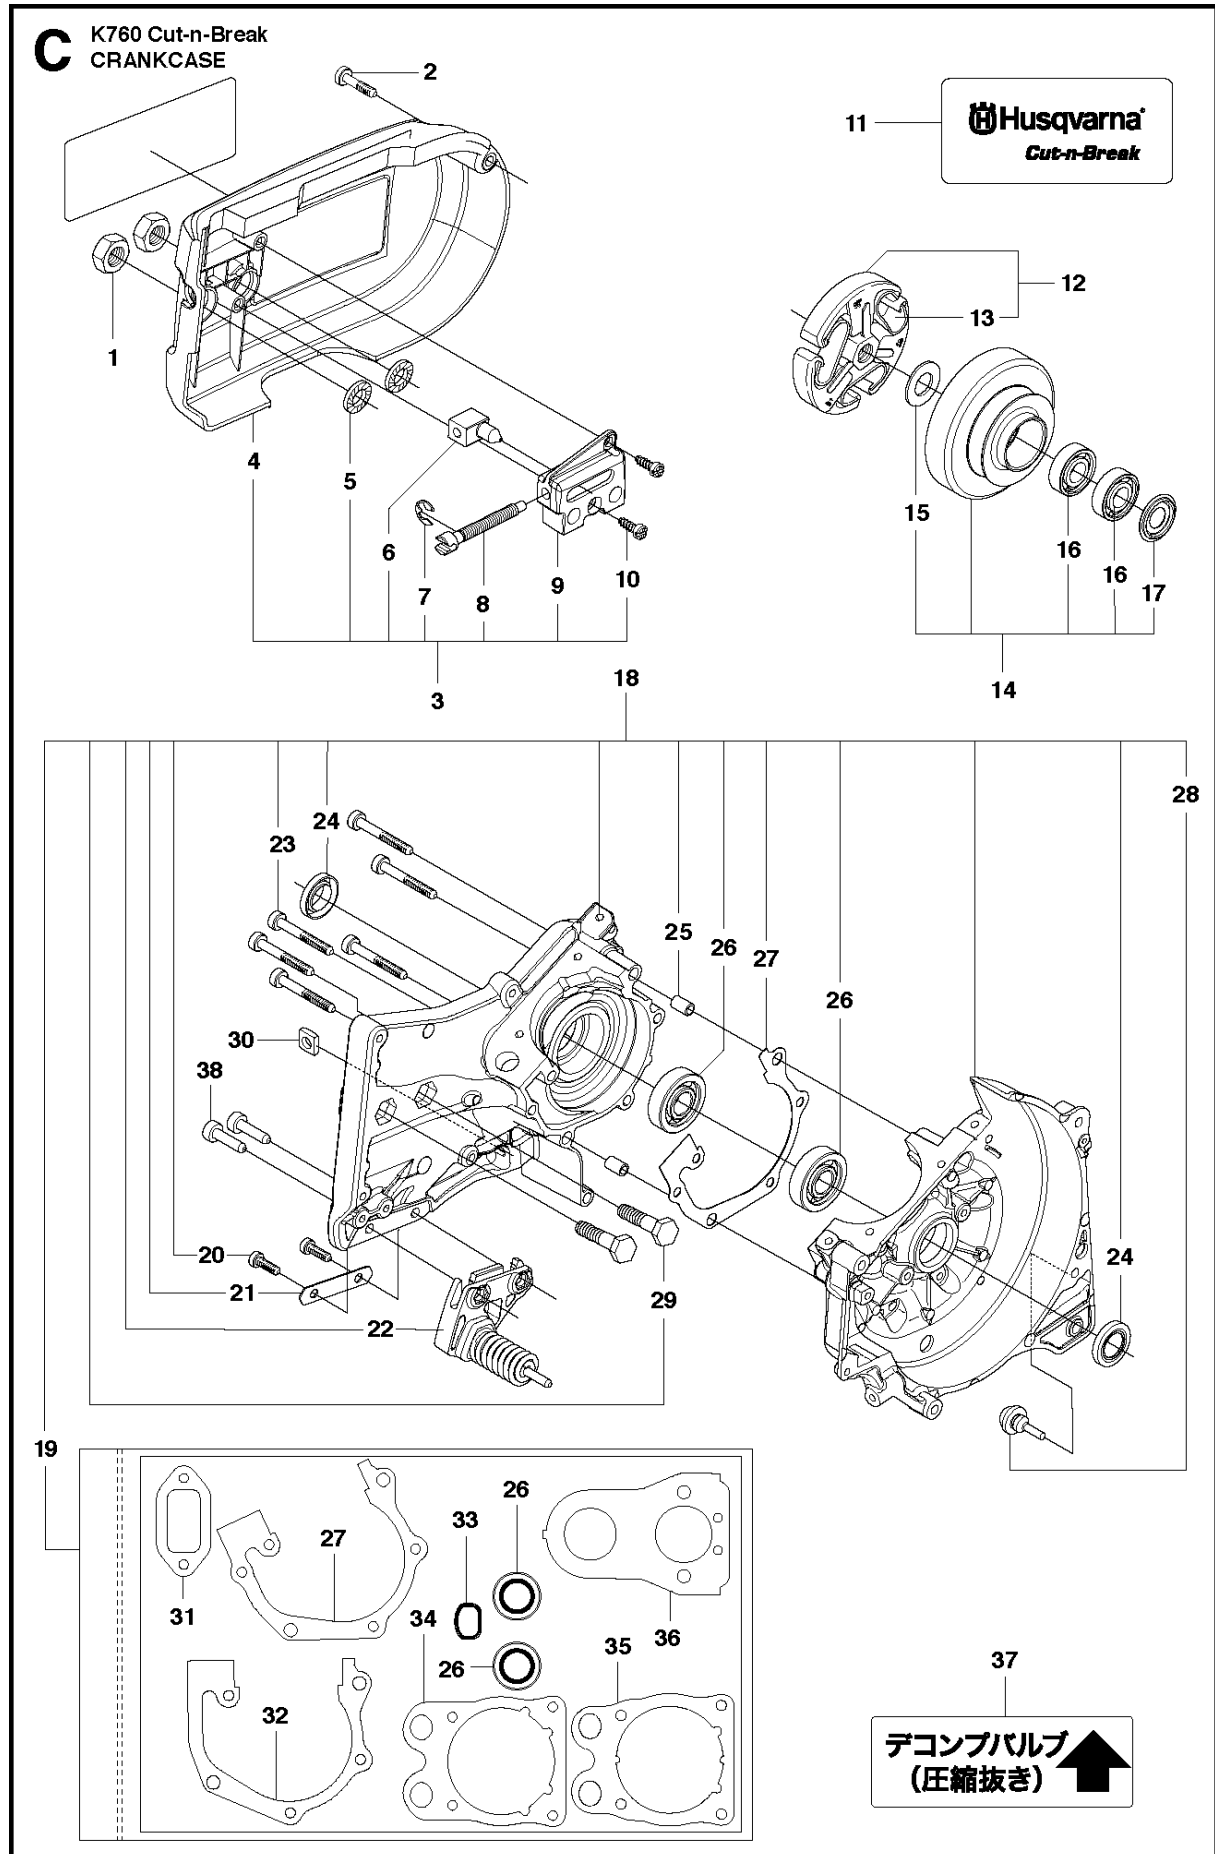

CRANKCASE

K760 CUT-N-BREAK, 2013-06

Ref	Part No	Description	Remark	QTY KIT
1	731 23 18-01	HEXAGON NUT		
2	503 20 34-19	SCREW CCRPANMO		
3	575 33 81-03	BELT TENSIONER ASSY		
4	525 62 39-01	CLUTCH COVER		
5	503 23 04-01	WASHER		
6	574 24 09-01	PAWL		
7	735 31 08-20	E-CLIP		
8	575 73 21-01	SCREW		
9	577 40 78-01	BELT		
10	504 90 94-10	SCREW ITXSCT		
11	574 48 96-01	DECAL		
12	503 74 44-06	CLUTCH ASSY		
13	503 74 43-01	CLUTCH SPRING		
14	502 28 92-03	DRIVING PULLEY ASSY		
15	503 23 00-70	WASHER		
16	525 83 18-01	BALL BEARING		
17	506 31 69-01	DUST COVER		
18	585 06 14-01	CRANKCASE ASSY		
19	581 35 74-01	GASKET KIT		
20	503 21 53-16	SCREW ITXSCT		
21	522 47 48-01	PLATE		
22	522 47 57-01	SPRING RETAINER		
23	503 21 53-41	SCREW ITXSCT		
24	503 26 02-04	SEALING RING		
25	501 27 08-01	GUIDE BUSHING		
26	738 22 02-25	BALL BEARING		
27	506 37 70-03	GASKET		
28	503 84 61-01	BUFFER		
29	505 22 09-37	BAR BOLT		
30	503 22 65-04	SQUARE NUT		
31	506 37 69-02	GASKET		
32	506 37 70-02	GASKET		
33	544 21 93-02	INSERT		
34	506 37 67-01	CYLINDER		
35	581 28 53-01	GASKET		
36	506 37 68-04	GASKET		
37	576 12 11-01	DECAL		
38	503 21 53-20	SCREW ITXSCT		2