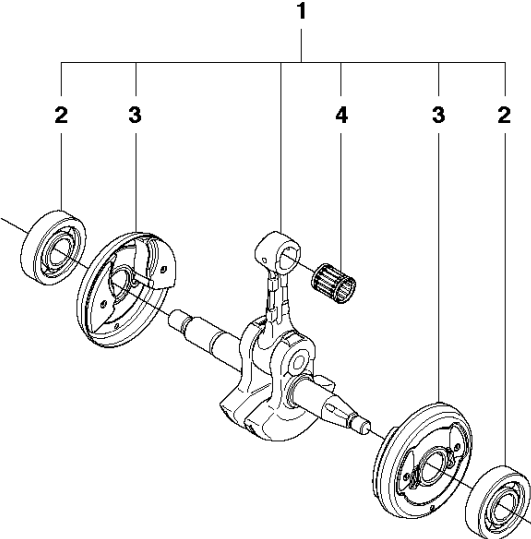

CRANKCASE

K760 CUT-N-BREAK, 2013-06

Ref	Part No	Description	Remark	QTY KIT
1	731 23 18-01	HEXAGON NUT		
2	503 20 34-19	SCREW CCRPANMO		
3	575 33 81-03	BELT TENSIONER ASSY		
4	525 62 39-01	CLUTCH COVER		
5	503 23 04-01	WASHER		
6	574 24 09-01	PAWL		
7	735 31 08-20	E-CLIP		
8	575 73 21-01	SCREW		
9	577 40 78-01	BELT		
10	504 90 94-10	SCREW ITXSCT		
11	574 48 96-01	DECAL		
12	503 74 44-06	CLUTCH ASSY		
13	503 74 43-01	CLUTCH SPRING		
14	502 28 92-03	DRIVING PULLEY ASSY		
15	503 23 00-70	WASHER		
16	525 83 18-01	BALL BEARING		
17	506 31 69-01	DUST COVER		
18	585 06 14-01	CRANKCASE ASSY		
19	581 35 74-01	GASKET KIT		
20	503 21 53-16	SCREW ITXSCT		
21	522 47 48-01	PLATE		
22	522 47 57-01	SPRING RETAINER		
23	503 21 53-41	SCREW ITXSCT		
24	503 26 02-04	SEALING RING		
25	501 27 08-01	GUIDE BUSHING		
26	738 22 02-25	BALL BEARING		
27	506 37 70-03	GASKET		
28	503 84 61-01	BUFFER		
29	505 22 09-37	BAR BOLT		
30	503 22 65-04	SQUARE NUT		
31	506 37 69-02	GASKET		
32	506 37 70-02	GASKET		
33	544 21 93-02	INSERT		
34	506 37 67-01	CYLINDER		
35	581 28 53-01	GASKET		
36	506 37 68-04	GASKET		
37	576 12 11-01	DECAL		
38	503 21 53-20	SCREW ITXSCT		2

E K760 Cut-n-Break
CRANKSHAFT