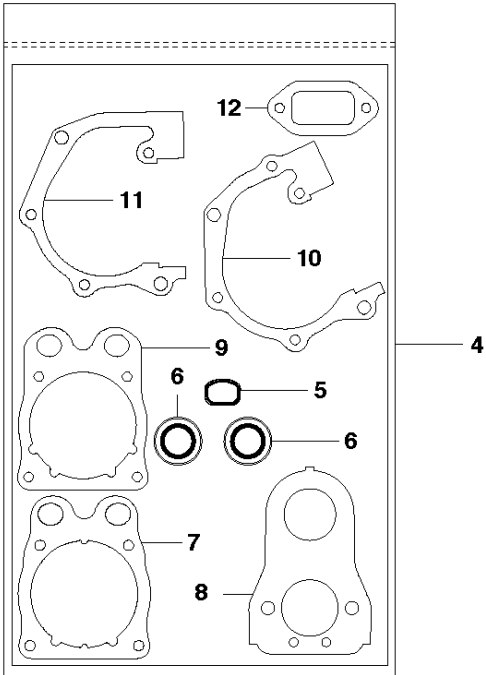

## ACCESSORIES

K760 CUT-N-BREAK, 2013-06

Ref	Part No	Description	Remark	QTY KIT
1	544 17 80-02	TOOL		1
2	506 38 26-01	TOOL		1
3	544 17 81-01	PULLER		1
4	581 35 74-01	GASKET KIT		1
5	544 21 93-02	INSERT		1
6	503 26 02-04	SEALING RING		2
7	581 28 53-01	GASKET		1
8	506 37 68-03	GASKET		1
9	506 37 67-01	CYLINDER		1
10	506 37 70-03	GASKET		1
11	506 37 70-02	GASKET		1
12	506 37 69-02	GASKET		1

## AIR FILTER

K760 CUT-N-BREAK, 2013-06

Ref	Part No	Description	Remark	QTY KIT
1	581 35 74-01	GASKET KIT	incl. 2 - 6, 21 - 23	1
2	506 37 69-02	GASKET		1
3	506 37 70-03	GASKET		1
4	544 21 93-02	INSERT		1
5	503 26 02-04	SEALING RING	Blue	1
6	581 28 53-01	GASKET		1
7	574 36 23-01	AIR FILTER ASSY	Incl. 8	1
8	525 47 06-01	AIR FILTER ASSY		1
9	575 35 40-01	CARBURETTOR BRACKET	Incl. 10	1
10	503 22 65-04	SQUARE NUT		4
11	503 21 53-10	SCREW ITXSCM		2
12	506 37 06-01	FLANGE INLET PIPE		1
13	525 73 32-01	INLET PIPE		1
14	503 21 53-20	SCREW ITXSCM		1
15	576 89 01-01	HEAT SHIELD		1
16	525 73 31-01	INLET PIPE		1
17	578 76 07-01	IMPULSE HOSE		1
18	574 23 18-01	PLATE		1
19	503 21 53-56	SCREW ITXSCM		2
20	578 24 34-01	CARBURETTOR	Zama C3-EL53	1
21	506 37 68-04	GASKET		1
22	506 37 67-01	CYLINDER		1
23	506 37 70-02	GASKET		1