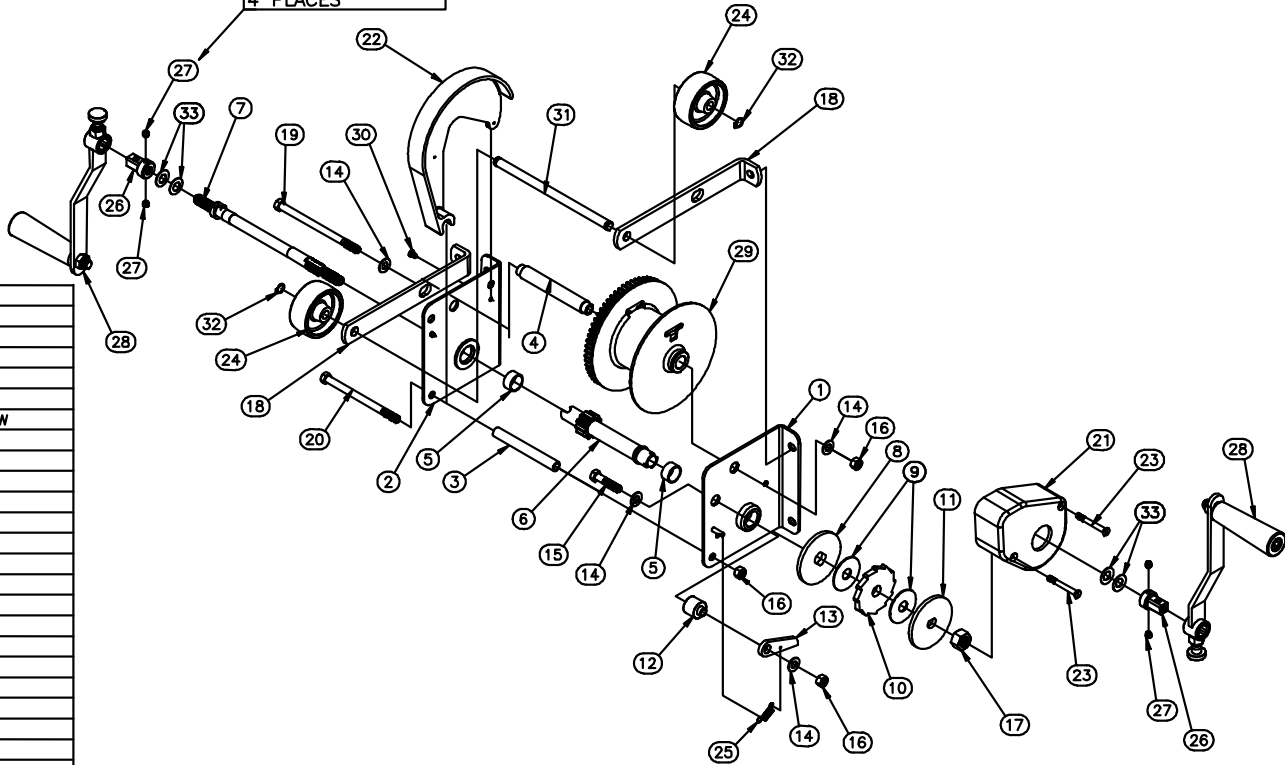

# 783653 - STANDARD FORK ASSEMBLY

4	4	779317	RAPID LINK, PEAR SHAPED 1/8"
3	4	782510	PLUNGER
2	4	776212	SPRING, #C0480-042-1250-M
1	1	783496	FORK WELDMENT GALVANIZED
	1	783547	FORK WELDMENT
Item	Qty	PART #	DESCRIPTION
Parts List			

# 783590 - MX WINCH ASSEMBLY

NOTE:  
LOCTITE ITEM # 27  
4 PLACES

33	773085	4	BELLVILLE SPRING WASHER
32	776072	2	RETAINER 5100-50
31	782619	1	ROLLER SHAFT
30	771800	2	PHSM #10 x 1/2
29	783613	1	DRUM ASSEMBLY
28	783757	2	HANDLE ASSEMBLY
27	771431	4	1/4-20 x 5/16 SET SCREW
26	784284	2	WINCH HANDLE ADAPTER
25	783621	1	RATCHET DOG SPRING
24	779012	2	ROLLER - 3"
23	771290	2	FHMS 1/4-20 x 2-1/4
22	782611	1	COVER - GEAR
21	783612	1	COVER - BRAKE
20	771111	1	HHCS 3/8-16 x 5-1/2
19	771105	1	HHCS 3/8-16 x 6
18	783609	2	SUPPORT ARM
17	772375	1	5/8-18 INSERT LOCKNUT
16	772355	3	3/8-16 INSERT LOCKNUT
15	771100	1	HHCS 3/8-16 x 1-3/4
14	773040	4	WASHER FL 3/8
13	780216	1	RATCHET DOG
12	783598	1	SPACER
11	780212	1	PLATE - OUTER
10	780214	1	RATCHET WHEEL
9	783615	2	BRAKE DISC
8	780211	1	PLATE - INNER
7	783754	1	DRIVE SHAFT
6	780205	1	PINION SHAFT
5	775092	2	BUSHING
4	783606	1	DRUM SPACER SHAFT
3	783599	1	SPACER
2	783593	1	SIDE PLATE WELDMENT - LH
1	783596	1	SIDE PLATE WELDMENT - RH
Item/Part No.	Qty	Description	
Parts List			