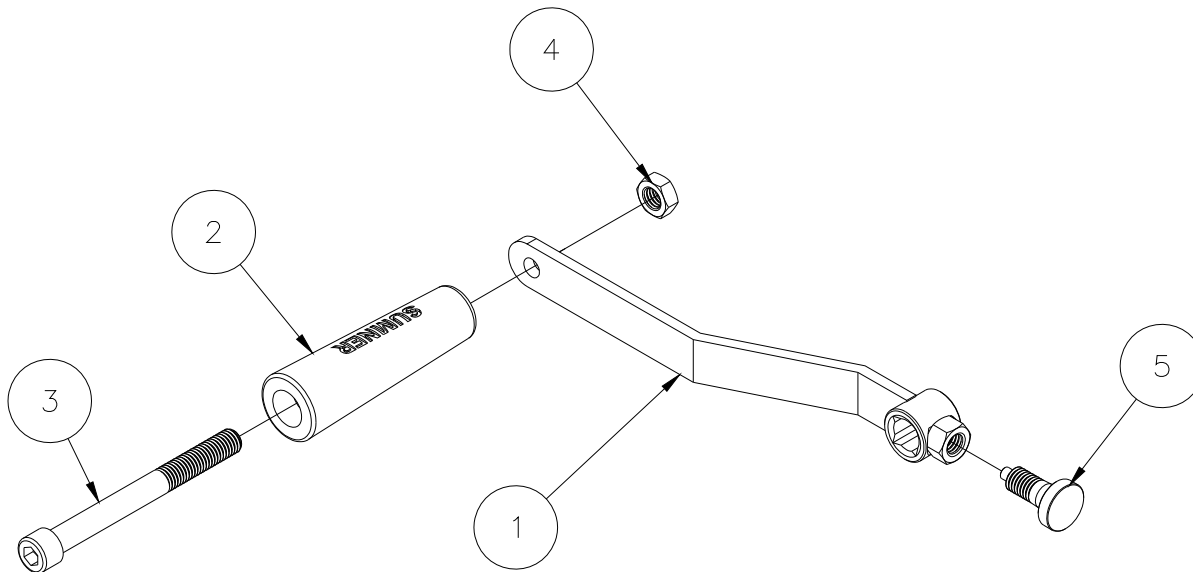

783757 - MX WINCH HANDLE ASSEMBLY

5	774180	1	PLUNGER ASSEMBLY
4	772358	1	1/2-13 INSERT JAM LOCK NUT
3	771254	1	SHCS 1/2-13 x 5
2	780182	1	WINCH HANDLE SLEEVE
1	783756	1	HANDLE WELDMENT
Item	Part No.	Qty	Description
Parts List